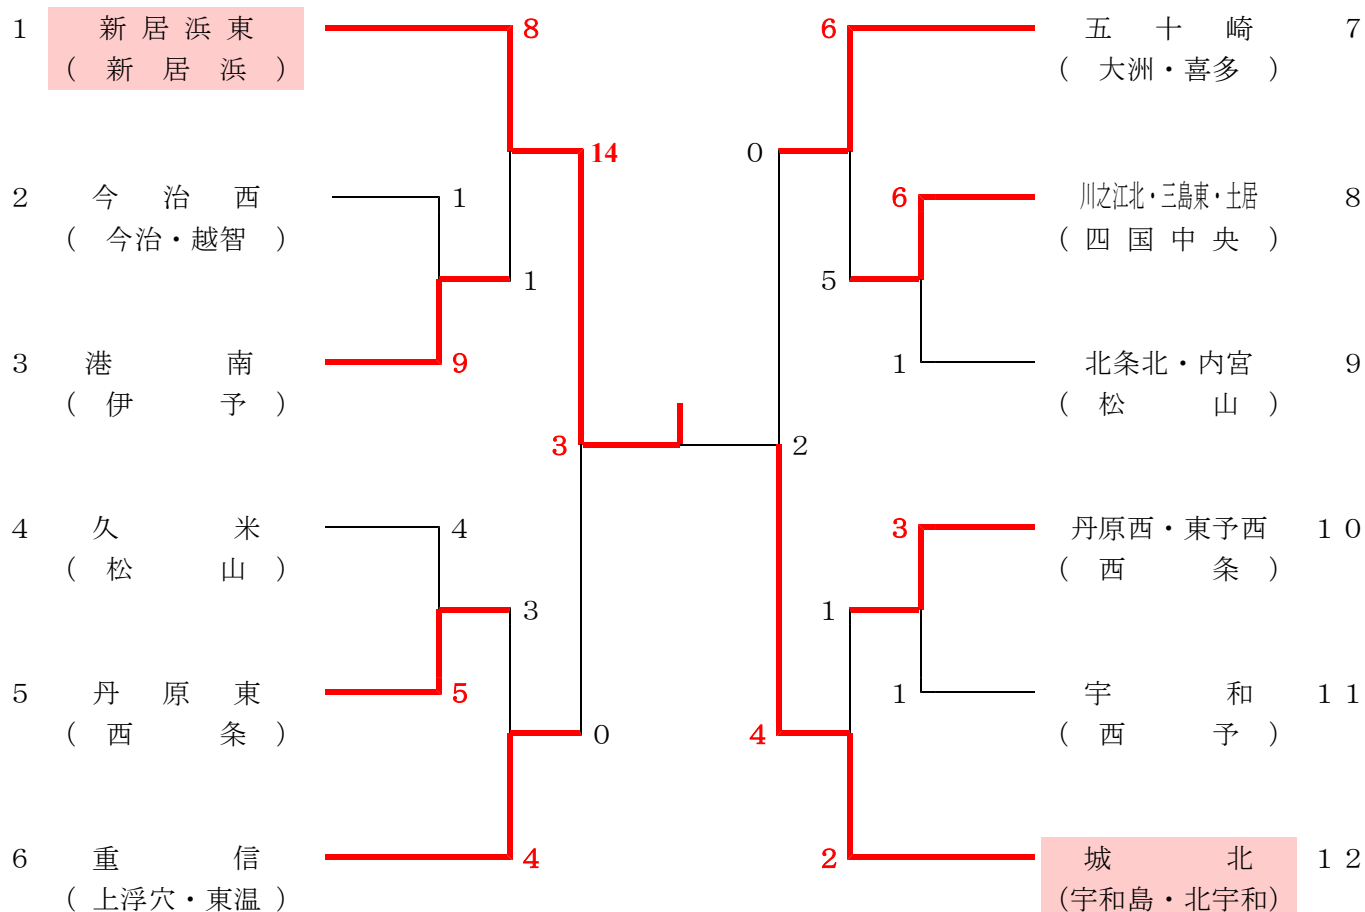

# ソフトボール

場 所 松前町公園多目的広場

## 男子

7月22日(土) A 1-9:30 2-11:10 3-12:50

| チーム名 | 1 重信 | 2 松前 | 3 愛光 |
|------|------|------|------|
| 1 重信 |      | 9-2  | 7-0  |
| 2 松前 |      |      | 8-8  |
| 3 愛光 |      |      |      |

A 1 重信-松前

A 2 松前-愛光

A 3 愛光-重信  
(左が一塁側)

## 女子

7月22日(土) B 1-9:30 2-11:10 3-12:50 4-14:30  
 7月23日(日) C・D 1-9:00 2-10:40 3-12:20  
 7月24日(月) E 1-9:00

(若番が一塁側)

【7月22日(土) 松前町公園多目的広場】

|        | チーム名 | 1 | 2 | 3 | 4 | 5 | 6         | 7 | 8 | 9 | 計 |
|--------|------|---|---|---|---|---|-----------|---|---|---|---|
| 男子第1試合 | 松前   | 1 | 0 | 1 | 0 | 0 | 5回コールドゲーム |   |   |   | 2 |
|        | 重信   | 0 | 1 | 0 | 7 | 1 |           |   |   |   | 9 |