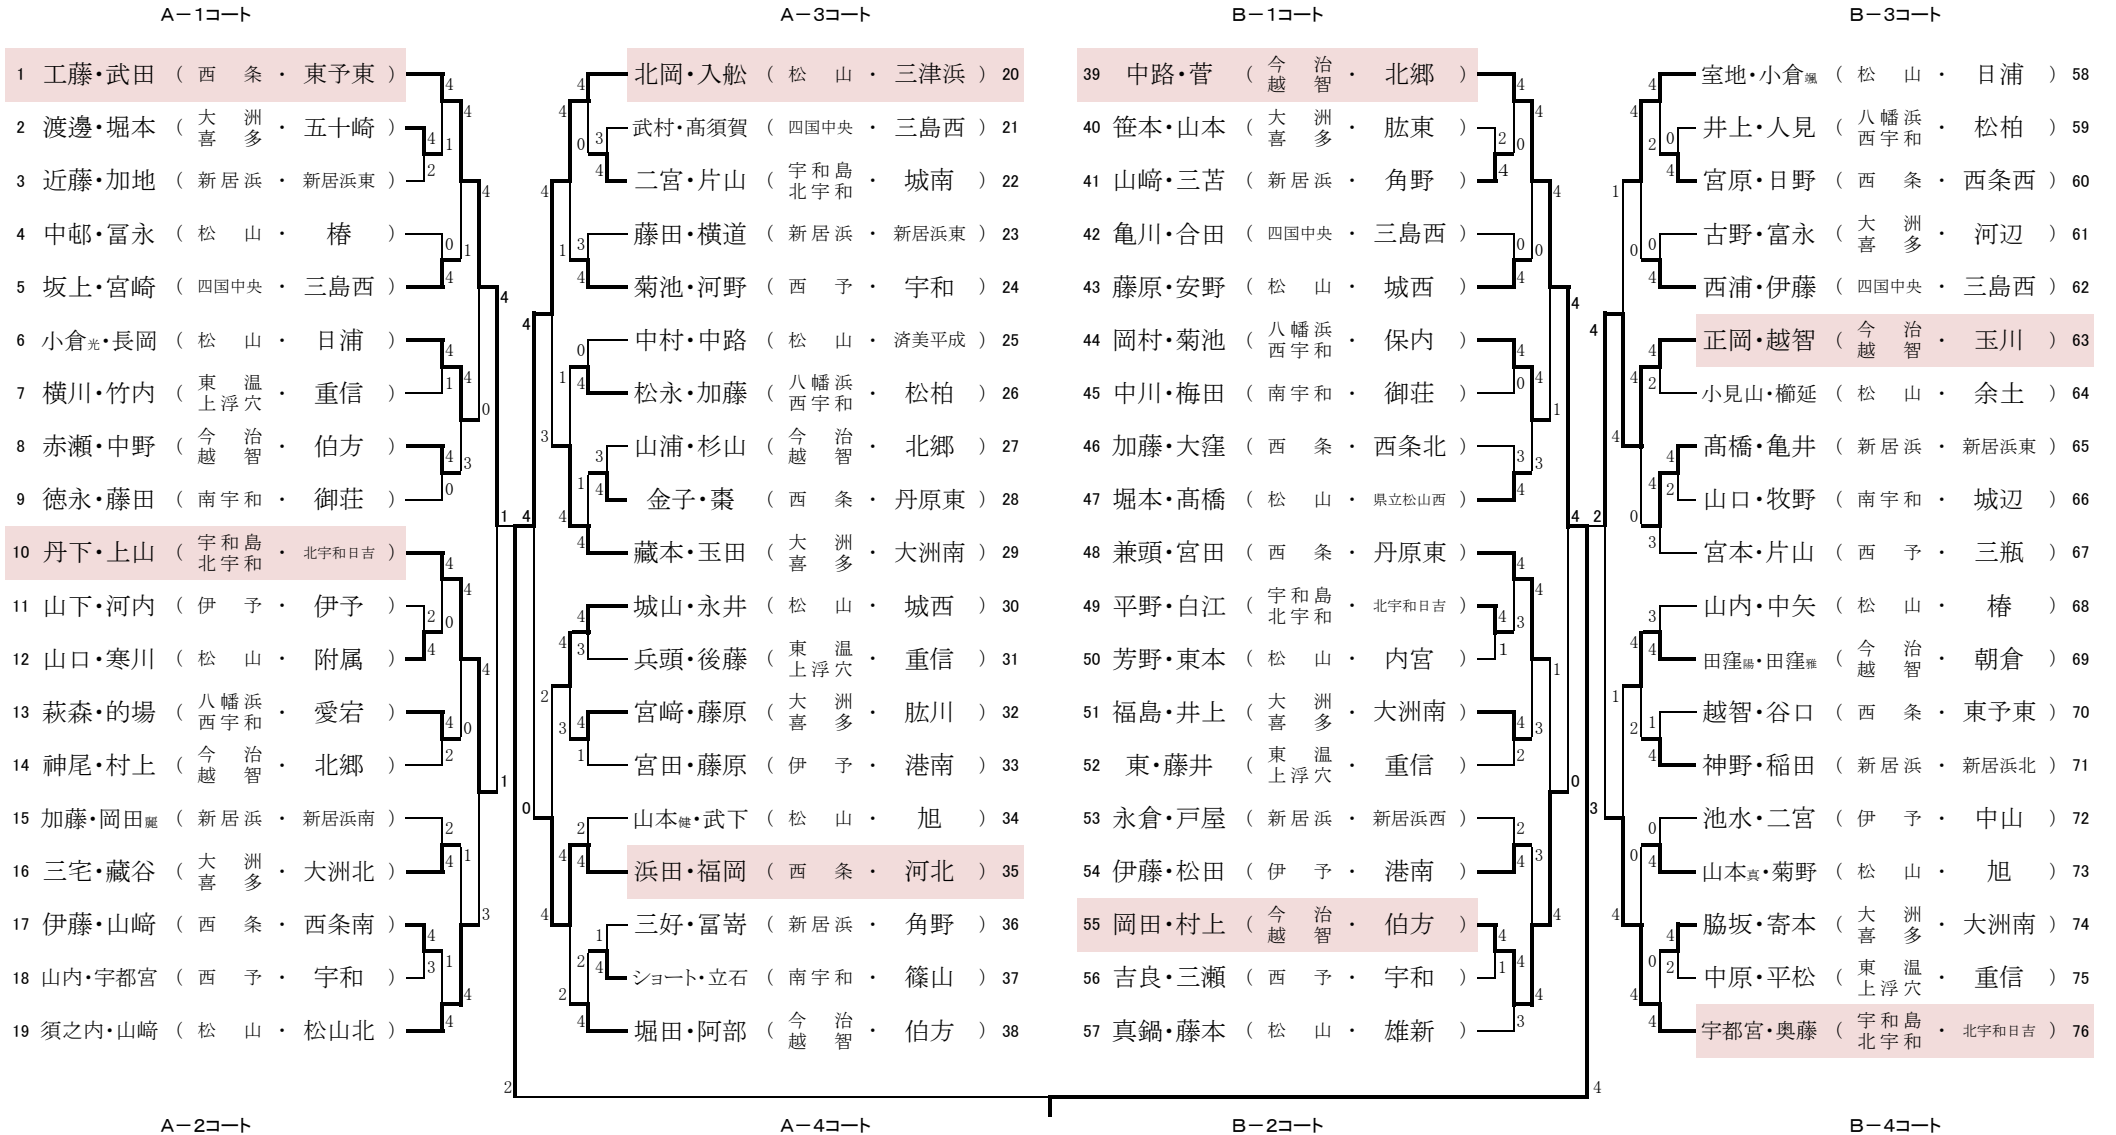

ソフトテニス

- 1 期 日 平成29年7月22日(土) 個人戦
 平成29年7月23日(日) 団体戦・個人戦
 平成29年7月24日(月) 団体戦
- 2 会 場 松山中央公園テニスコート
- 3 開 会 式 9:30
- 4 試合開始時刻 9:50(3日目のみ9:30)
- 5 組 み 合 せ

<男子団体>

<女子団体>

ソフトテニス

- 1. 期 日 平成29年7月22・23日(土・日)
- 2. 会 場 松山中央公園テニスコート
- 3. 開始時刻 22日 9:50 23日 団体戦終了後

<男子個人>

ソフトテニス

- 1. 期 日 平成29年7月22・23日(土・日)
- 2. 会 場 松山中央公園テニスコート
- 3. 開始時刻 22日 9:50 23日 団体戦終了後

<女子個人>