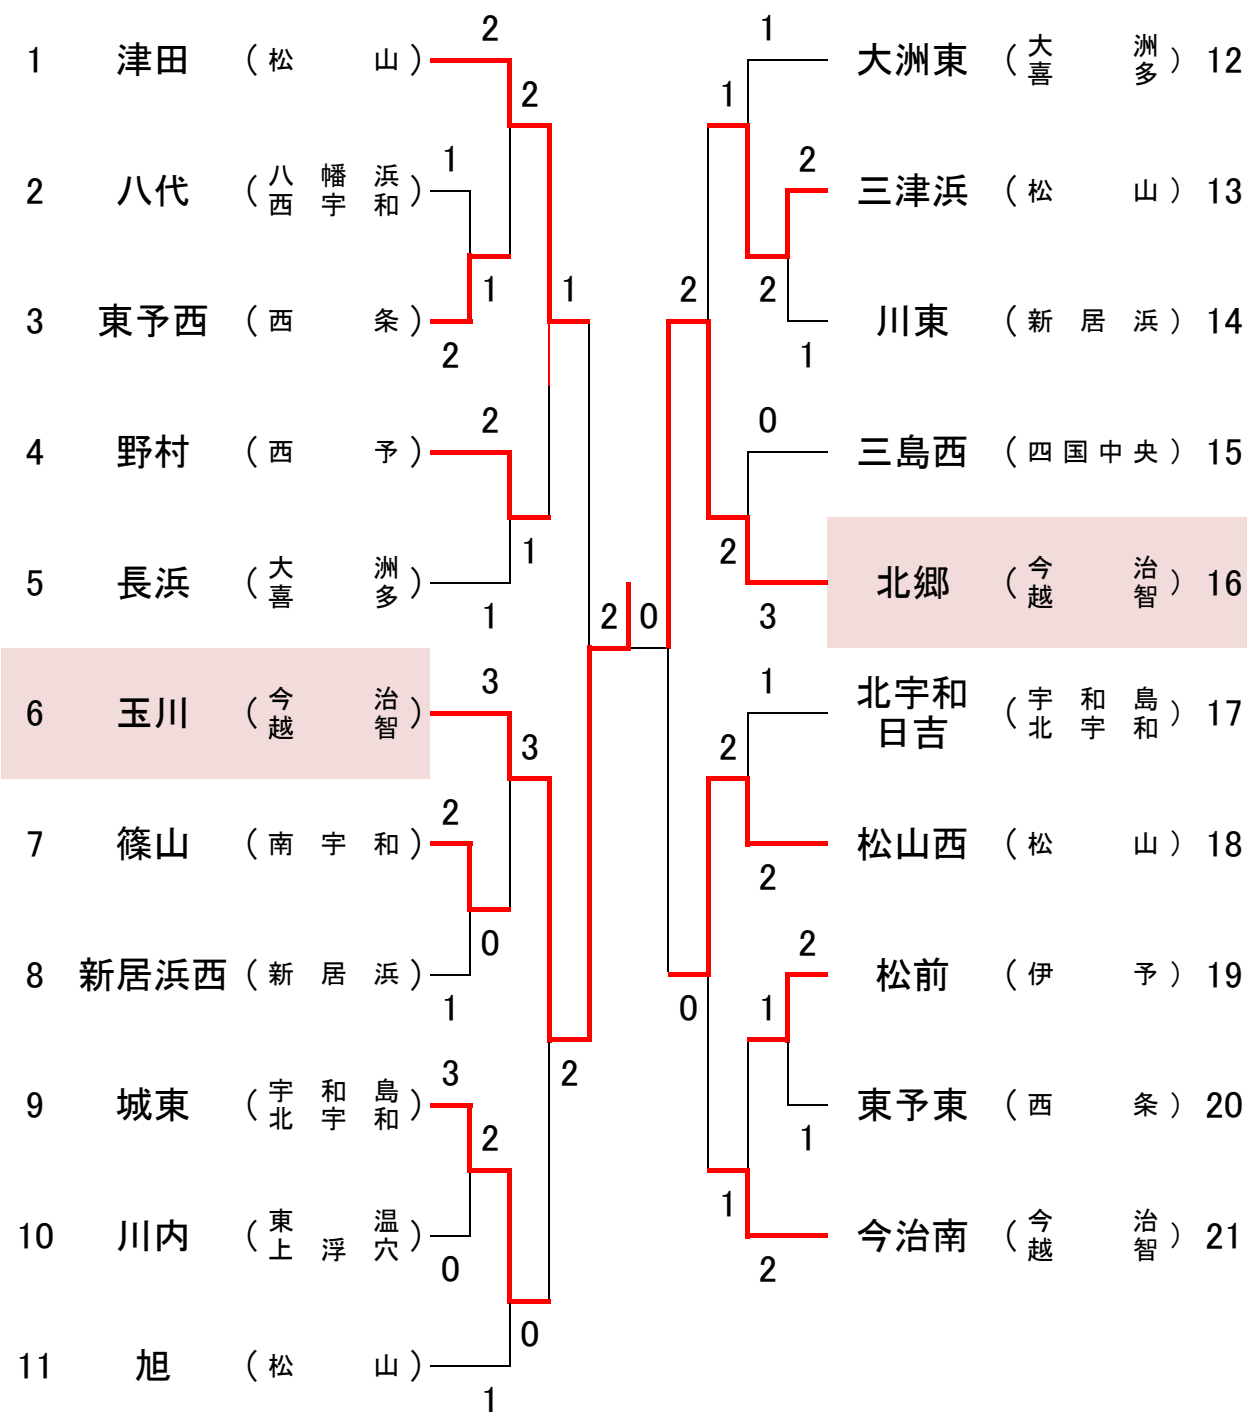

ソフトテニス

- 1 期 日 平成29年7月22日(土) 個人戦
 平成29年7月23日(日) 団体戦・個人戦
 平成29年7月24日(月) 団体戦
- 2 会 場 松山中央公園テニスコート
- 3 開 会 式 9:30
- 4 試合開始時刻 9:50(3日目のみ9:30)
- 5 組 み 合 せ

<男子団体>

<女子団体>

ソフトテニス

- 1. 期 日 平成29年7月22・23日(土・日)
- 2. 会 場 松山中央公園テニスコート
- 3. 開始時刻 22日 9:50 23日 団体戦終了後

<男子個人>

ソフトテニス

- 1. 期 日 平成29年7月22・23日(土・日)
- 2. 会 場 松山中央公園テニスコート
- 3. 開始時刻 22日 9:50 23日 団体戦終了後

<女子個人>