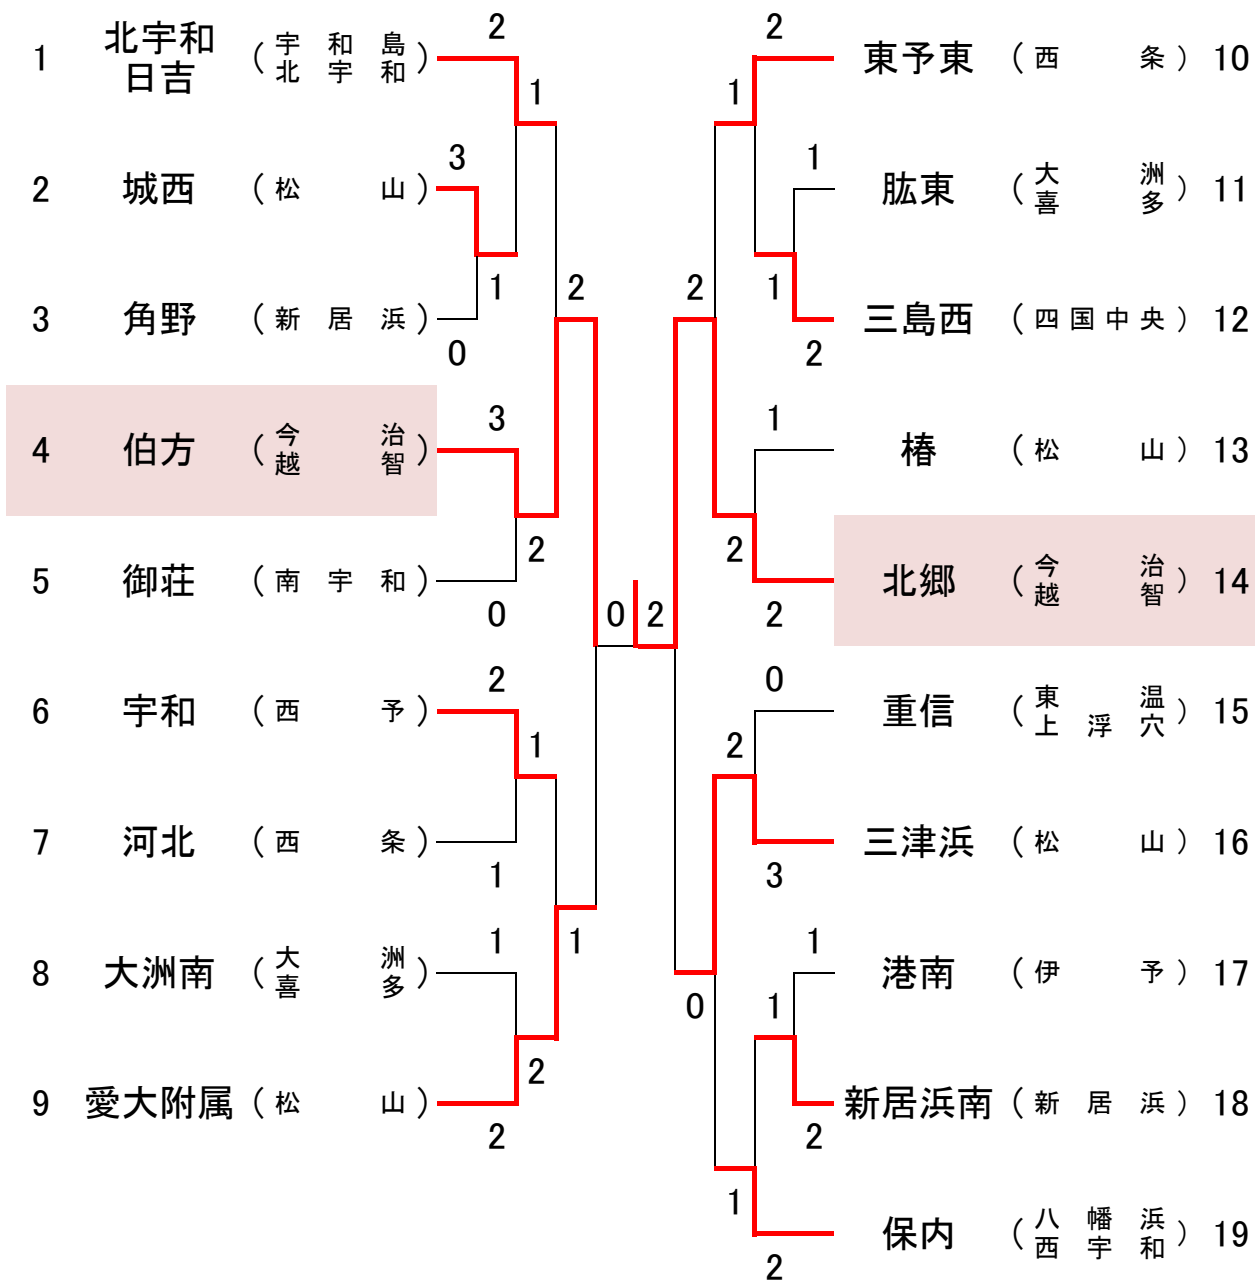

ソフトテニス

- 1 期 日 平成29年7月22日(土) 個人戦
 平成29年7月23日(日) 団体戦・個人戦
 平成29年7月24日(月) 団体戦
- 2 会 場 松山中央公園テニスコート
- 3 開 会 式 9:30
- 4 試合開始時刻 9:50(3日目のみ9:30)
- 5 組 み 合 せ

<男子団体>

<女子団体>

ソフトテニス

- 1. 期 日 平成29年7月22・23日(土・日)
- 2. 会 場 松山中央公園テニスコート
- 3. 開始時刻 22日 9:50 23日 団体戦終了後

<男子個人>

ソフトテニス

- 1. 期 日 平成29年7月22・23日(土・日)
- 2. 会 場 松山中央公園テニスコート
- 3. 開始時刻 22日 9:50 23日 団体戦終了後

<女子個人>