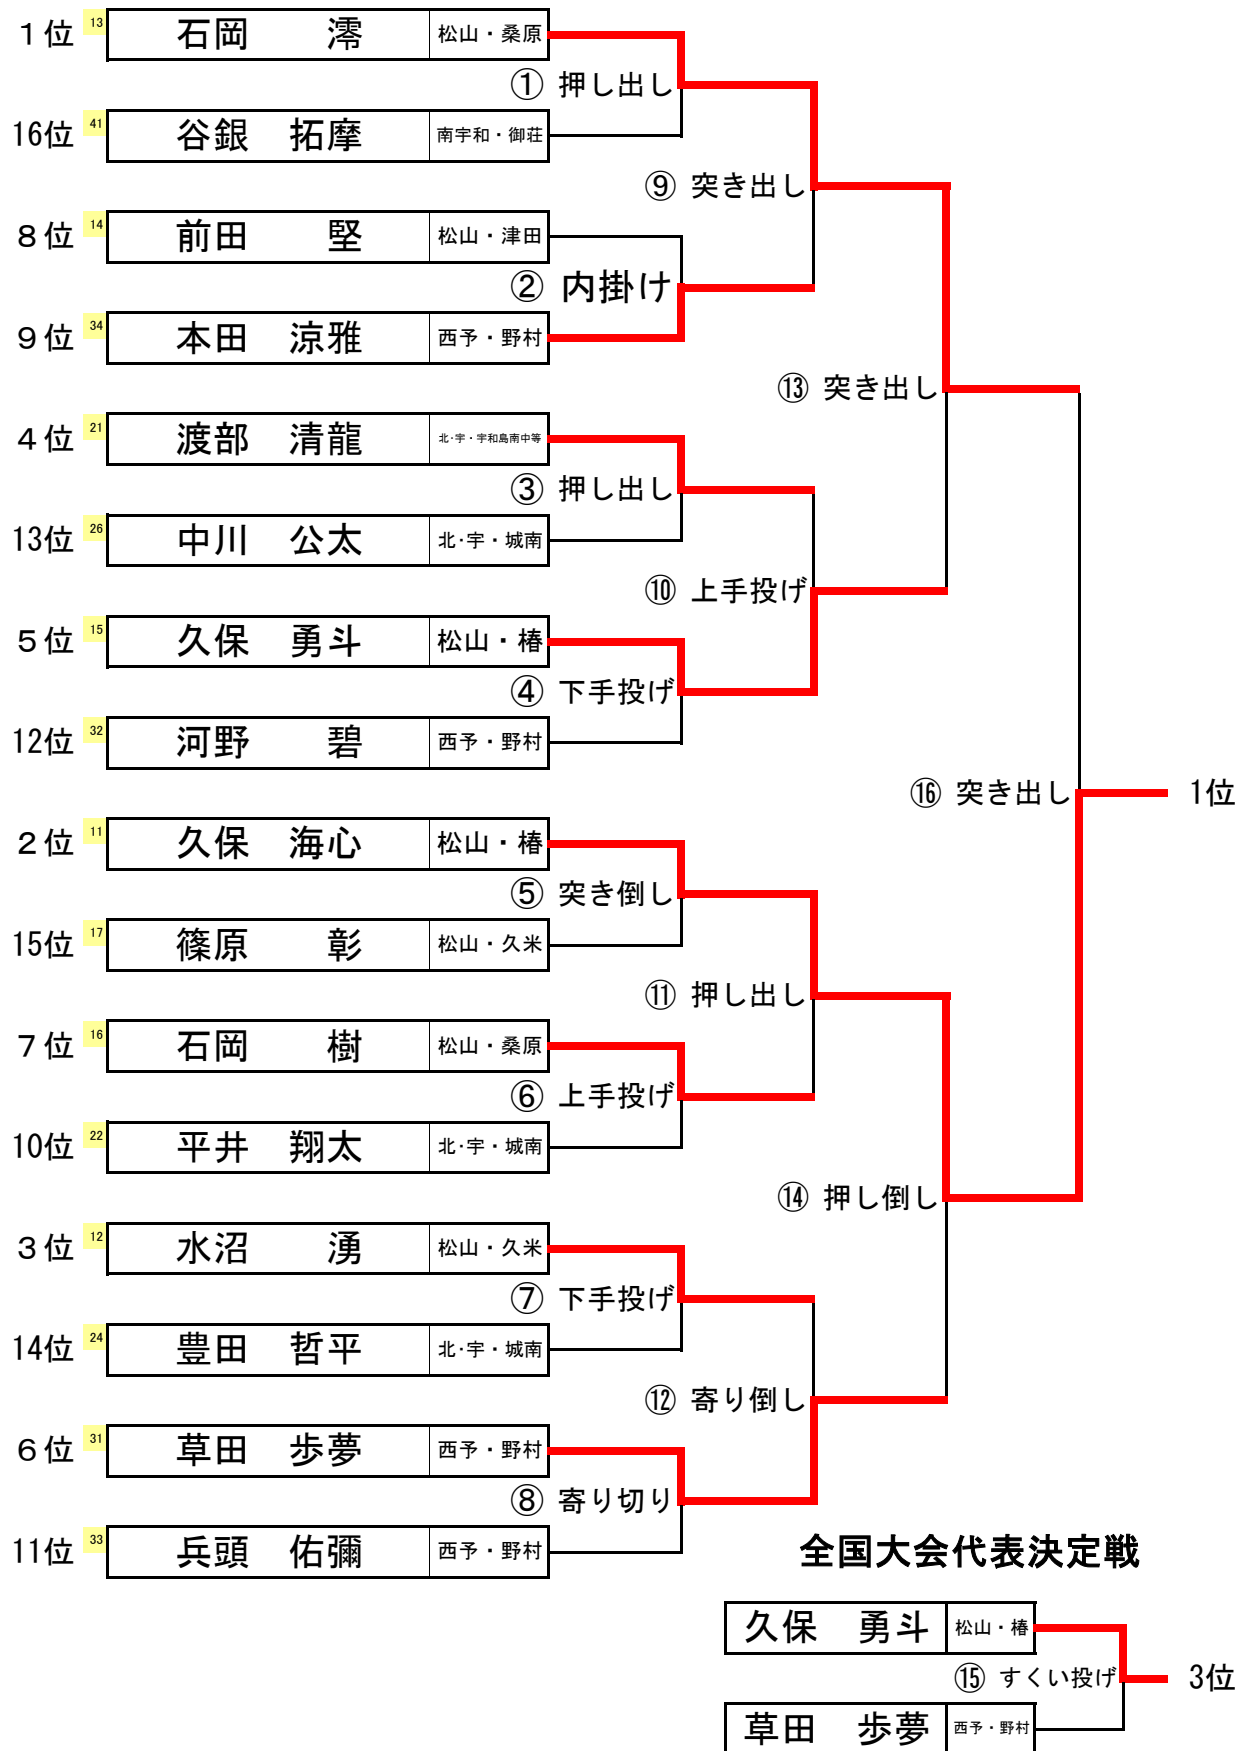

個人予選対戦表

(予選1回戦)

順	郡市	学校名	氏名	決まり手	氏名	学校名	郡市
1	松山	久米	水沼 湧	○ 押し出し	西羅 龍斗	城南	北・宇
2	松山	桑原	石岡 滂	○ 押し出し	中川 公太	城南	北・宇
3	北・宇	宇和島南中等	渡部 清龍	○ 送り出し	三宅 琉生	津田	松山
4	北・宇	城南	豊田 哲平	押し出し ○	久保 勇斗	椿	松山
5	北・宇	城南	平井 翔太	押し出し ○	本田 涼雅	野村	西予
6	北・宇	城南	乙武 龍空	寄り倒し ○	兵頭 佑彌	野村	西予
7	松山	椿	久保 海心	○ 突き倒し	小川凜太郎	城南	北・宇
8	松山	津田	前田 堅	○ すくい投げ	山下 雄大	城南	北・宇
9	南宇和	御荘	谷銀 拓摩	押し出し ○	篠原 彰	久米	松山
10	南宇和	御荘	和家 大和	突き出し ○	石岡 樹	桑原	松山
11	西予	野村	草田 歩夢	○ 不戦勝			
12	西予	野村	河野 碧	○ 突き出し	菅原 志紀	御荘	南宇和

(予選2回戦)

順	郡市	学校名	氏名	決まり手	氏名	学校名	郡市
1	松山	久米	水沼 湧	○ 外掛け	本田 涼雅	野村	西予
2	松山	桑原	石岡 滂	○ 寄り切り	兵頭 佑彌	野村	西予
3	北・宇	宇和島南中等	渡部 清龍	○ 押し出し	小川凜太郎	城南	北・宇
4	北・宇	城南	豊田 哲平	○ 寄り切り	山下 雄大	城南	北・宇
5	北・宇	城南	平井 翔太	○ 勇み足	篠原 彰	久米	松山
6	北・宇	城南	乙武 龍空	寄り切り ○	石岡 樹	桑原	松山
7	松山	椿	久保 海心	○ 不戦勝			
8	松山	津田	前田 堅	○ 叩き込み	菅原 志紀	御荘	南宇和
9	南宇和	御荘	谷銀 拓摩	○ 押し倒し	西羅 龍斗	城南	北・宇
10	南宇和	御荘	和家 大和	上手投げ ○	中川 公太	城南	北・宇
11	西予	野村	草田 歩夢	○ 押し出し	三宅 琉生	津田	松山
12	西予	野村	河野 碧	上手投げ ○	久保 勇斗	椿	松山

(予選3回戦)

順	郡市	学校名	氏名	決まり手	氏名	学校名	郡市
1	松山	久米	水沼 湧	○ 送り出し	篠原 彰	久米	松山
2	松山	桑原	石岡 滂	○ 寄り切り	石岡 樹	桑原	松山
3	北・宇	宇和島南中等	渡部 清龍	○ 不戦勝			
4	北・宇	城南	豊田 哲平	○ 二丁投げ	菅原 志紀	御荘	南宇和
5	北・宇	城南	平井 翔太	○ 寄り切り	西羅 龍斗	城南	北・宇
6	北・宇	城南	乙武 龍空	うっちゃり ○	中川 公太	城南	北・宇
7	松山	椿	久保 海心	○ 突き出し	三宅 琉生	津田	松山
8	松山	津田	前田 堅	寄り倒し ○	久保 勇斗	椿	松山
9	南宇和	御荘	谷銀 拓摩	押し出し ○	本田 涼雅	野村	西予
10	南宇和	御荘	和家 大和	押し出し ○	兵頭 佑彌	野村	西予
11	西予	野村	草田 歩夢	○ 押し出し	小川凜太郎	城南	北・宇
12	西予	野村	河野 碧	○ 寄り切り	山下 雄大	城南	北・宇

個人決勝トーナメント

(対戦表の上が東、下が西)

予選順位

1回戦 準々決勝 準決勝 決勝