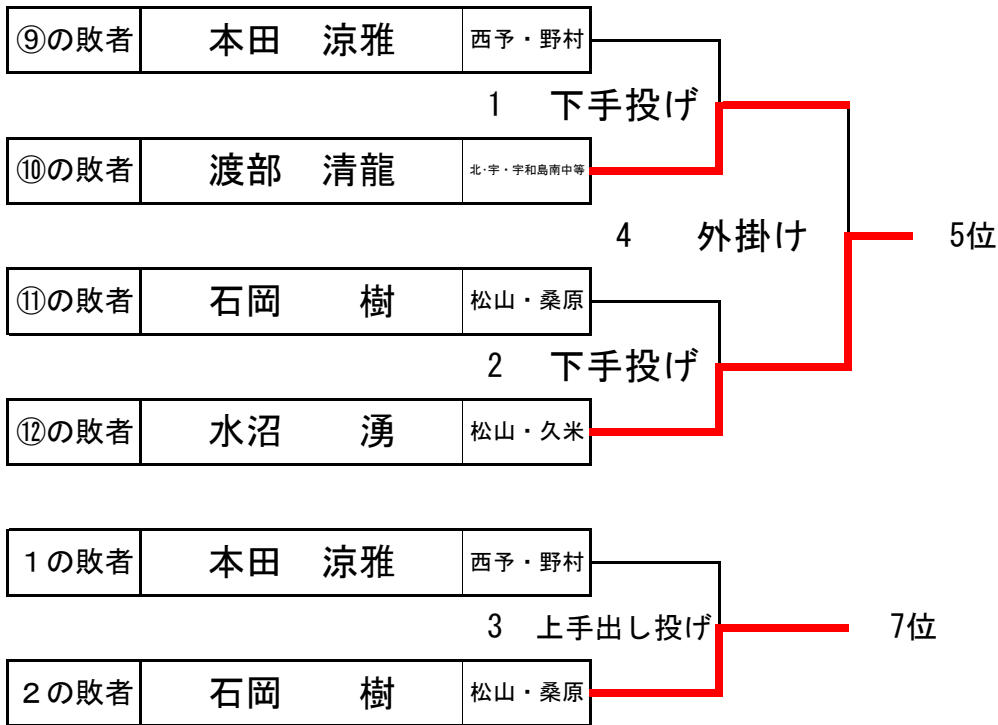

個人決勝トーナメント

(対戦表の上が東、下が西)

予選順位

1回戦 準々決勝 準決勝 決勝

5～8位決定戦

(四国大会用：準決勝終了後行う)

順	団 体	個 人	学校名
1	全国・四国 西予市立野村中学校	全国・四国 久保 海心	椿
2	四国 松山市立椿中学校	全国・四国 石岡 滯	桑原
3	四国 松山市立桑原中学校	全国・四国 久保 勇斗	椿
4		四国 草田 歩夢	野村
5		四国 水沼 湧	久米
6		四国 渡部 清龍	宇和島南中等
7		四国 石岡 樹	桑原
8		四国 本田 涼雅	野村