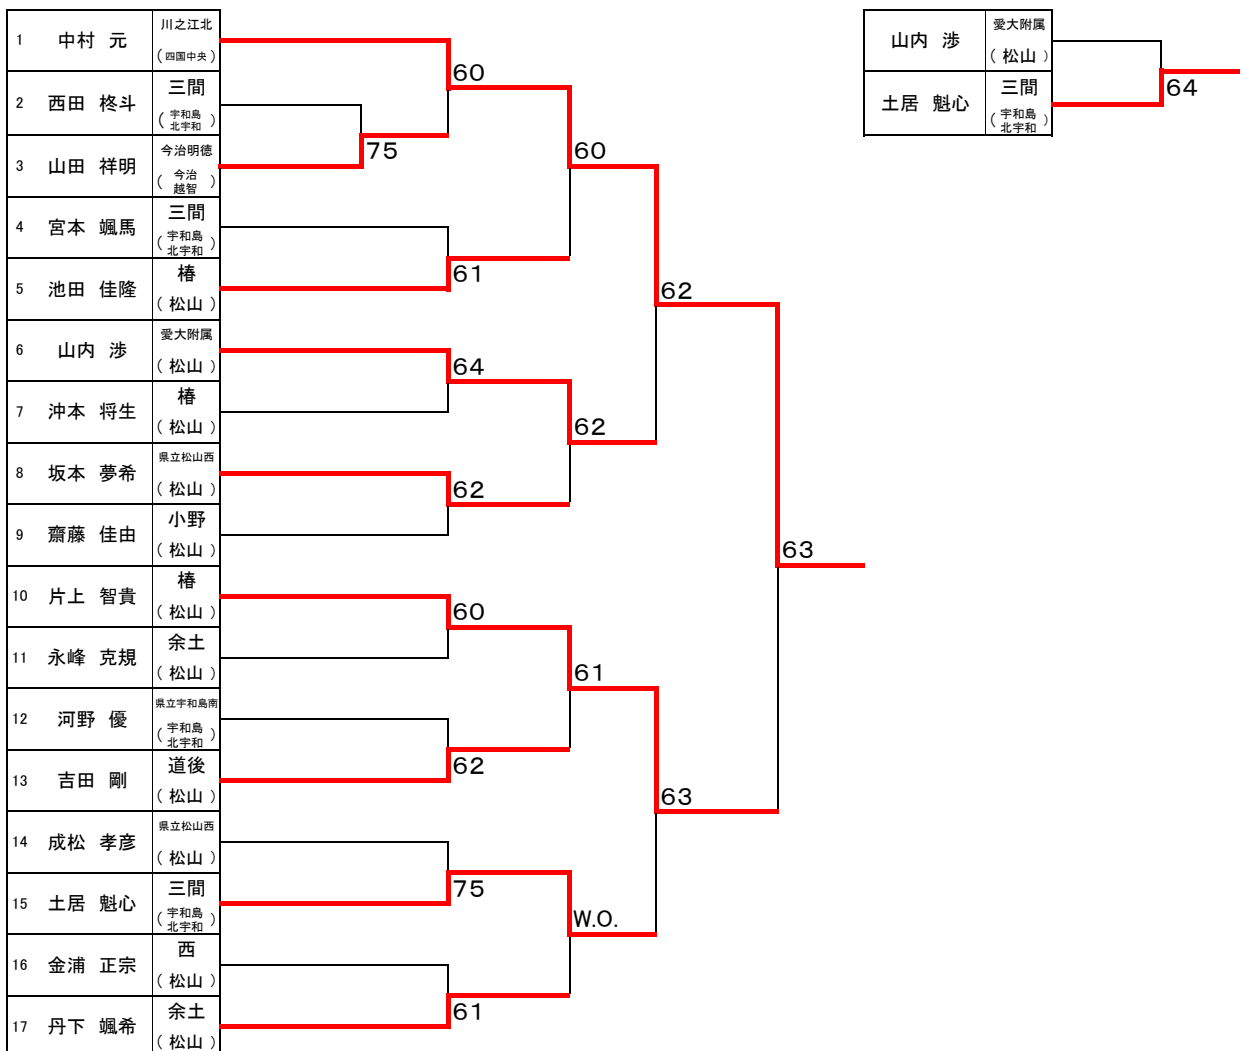

予選リーグ	15	1 土居 魁心 (宇和島北宇和)	三間 (松山)	2 石丸 瑛介 (松山)	道後 (松山)	3 永岡 汰一 (伊予)	岡田 (伊予)	勝敗	順位
1	土居 魁心 (宇和島北宇和)		③	60		①	60	2勝	1
2	石丸 瑛介 (松山)	③	06			②	60	1勝1敗	2
3	永岡 汰一 (伊予)	①	06	②	06			2敗	3

予選リーグ	16	1 金浦 正宗 (松山)	西 (松山)	2 菊川 稿 (今治越智)	今治明德 (今治越智)	3 松本 直人 (宇和島北宇和)	三間 (松山)	勝敗	順位
1	金浦 正宗 (松山)		③	62		①	61	2勝	1
2	菊川 稿 (今治越智)	③	26			②	46	2敗	3
3	松本 直人 (宇和島北宇和)	①	16	②	64			1勝1敗	2

予選リーグ	17	1 丹下 颯希 (松山)	余土 (松山)	2 鴻上 朋哉 (四国中央)	三島西 (四国中央)	3 千葉 一斉 (伊予)	双海 (伊予)	勝敗	順位
1	丹下 颯希 (松山)		③	60		①	60	2勝	1
2	鴻上 朋哉 (四国中央)	③	06			②	16	2敗	3
3	千葉 一斉 (伊予)	①	06	②	61			1勝1敗	2

本戦

<順位決定戦>