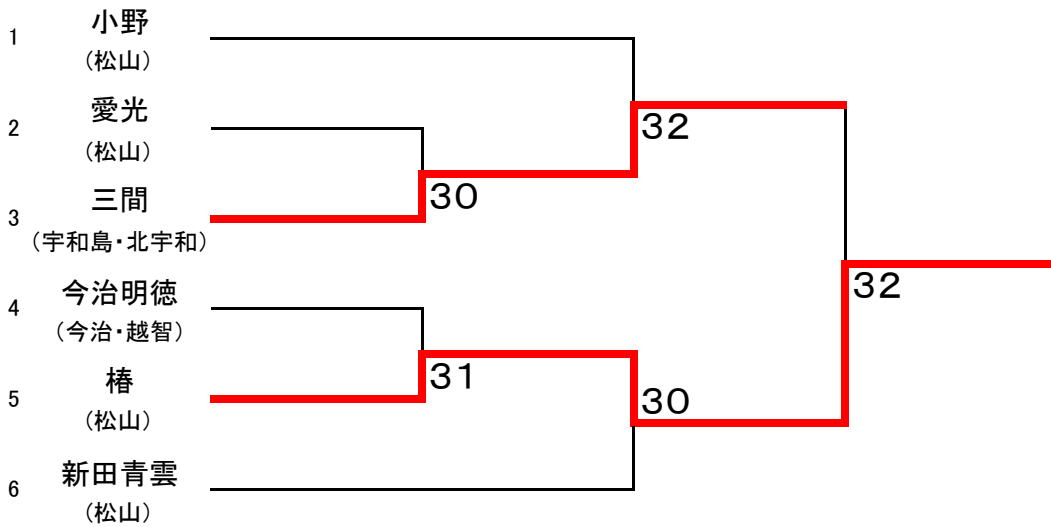

テニ ス

1. 1 期 日 平成29年7月26日(水) 団体戦・個人戦(ダブルス)
   平成29年7月27日(木) 個人戦(シングルス)
2. 2 会 場 松山中央公園テニスコート
3. 3 集合・受付 7月26日(水) 8:20 団体戦
   12:00 個人戦(ダブルス)
   7月27日(木) 8:20 個人戦(シングルス)
4. 4 開 会 式 8:50
5. 5 試合開始時刻 7月26日(水)9:10 7月27日(木)9:00
6. 6 組み合わせ

男子(団体)