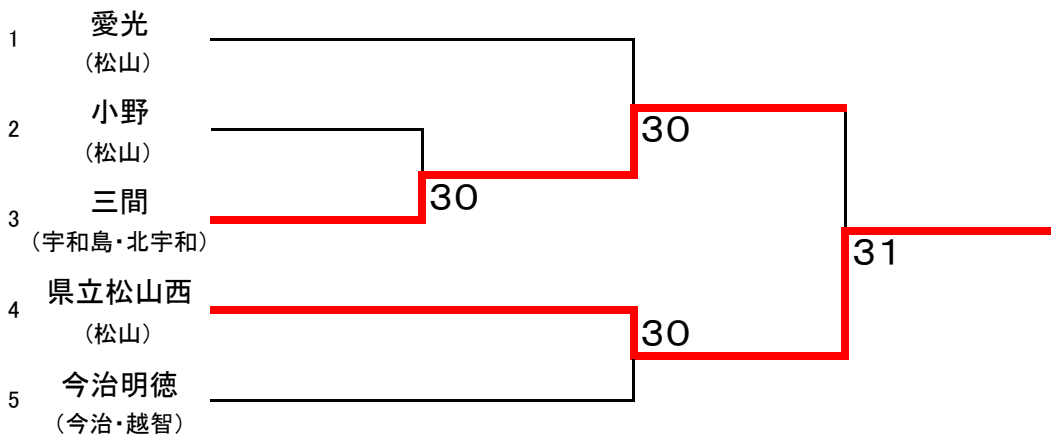

テニ ス

1. 1 期 日 平成29年7月26日(水) 団体戦・個人戦(ダブルス)
   平成29年7月27日(木) 個人戦(シングルス)
2. 2 会 場 松山中央公園テニスコート
3. 3 集合・受付 7月26日(水) 8:20 団体戦
   12:00 個人戦(ダブルス)
   7月27日(木) 8:20 個人戦(シングルス)
4. 4 開 会 式 8:50
5. 5 試合開始時刻 7月26日(水)9:10 7月27日(木)9:00
6. 6 組み合わせ

男子(団体)

<3位決定戦>

女子(団体)

<3位決定戦>