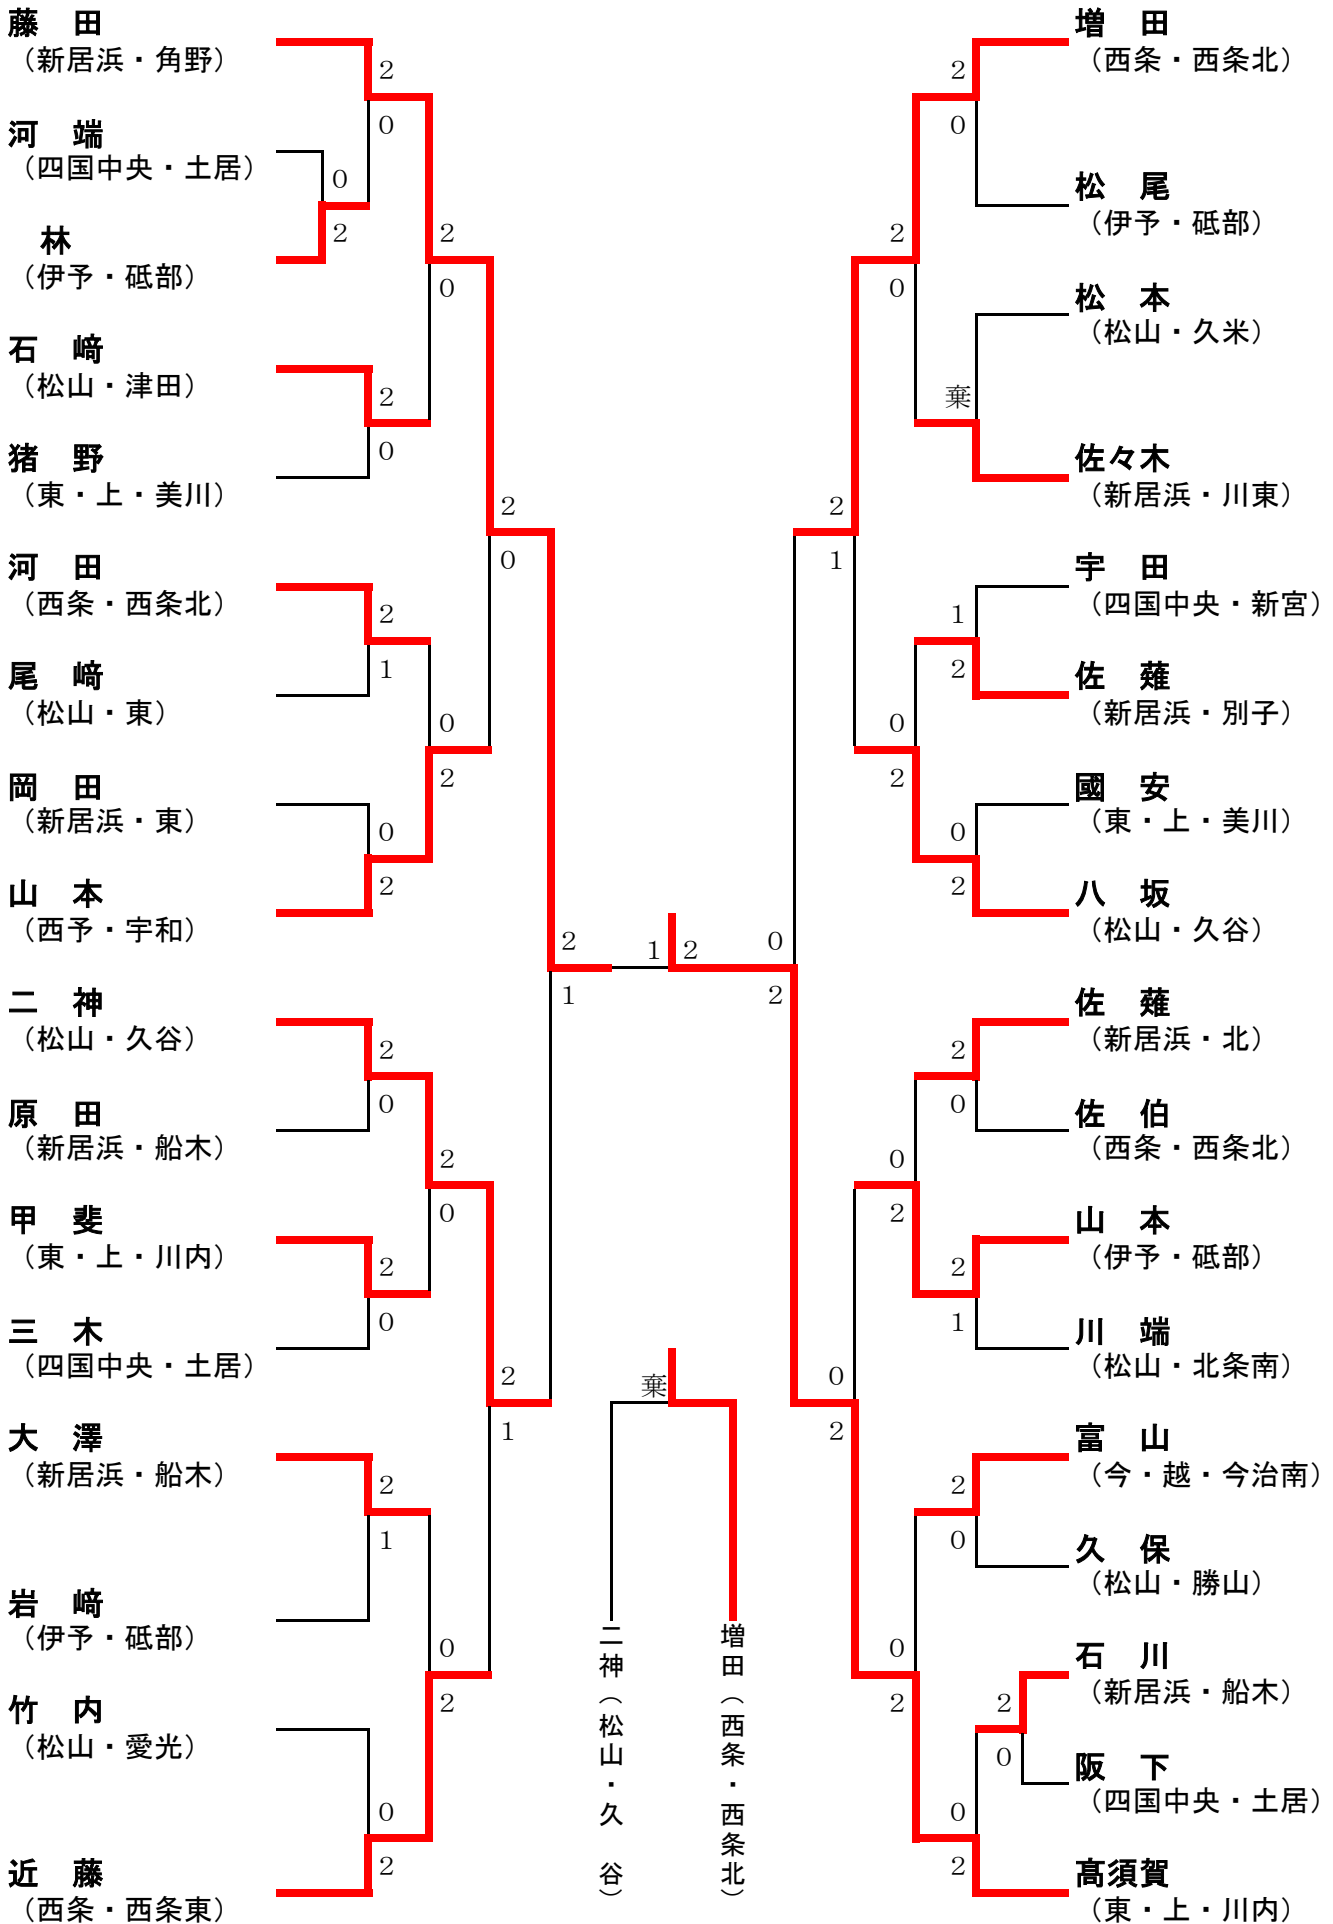

バドミントン

1 期 日 平成30年7月22日(日) 団体戦 ・ 23日(月) 個人戦
 2 会 場 伊予市民体育館
 3 開 会 式 9:00 (開場 8:30 ・ 監督会議 両日とも 8:40 ~)
 4 試合開始時刻 9:30 ~
 5 組み合わせ

[男子団体]

[女子団体]

[男子シングルス]

[男子ダブルス]

篠原・松井
(松山・津田)

加藤・石川
(新居浜・北)

太田・野村
(伊予・砥部)

神野・香川
(新居浜・東)

岡田・石丸
(東・上・久万)

井上・池田
(松山・久谷)

伊藤・高田
(西条・西条北)

三好・崎山
(新居浜・川東)

養田・篠原
(西条・西条北)

松本・宮崎
(松山・津田)

續木・渡辺
(四国中央・土居)

田辺・黒田
(松山・津田)

吉田・白石
(西条・西条北)

江島・白石
(伊予・砥部)

平井・小西
(新居浜・中萩)

村上・津久井
(伊予・砥部)

越智・松本
(松山・久谷)

波多・森
(新居浜・船木)