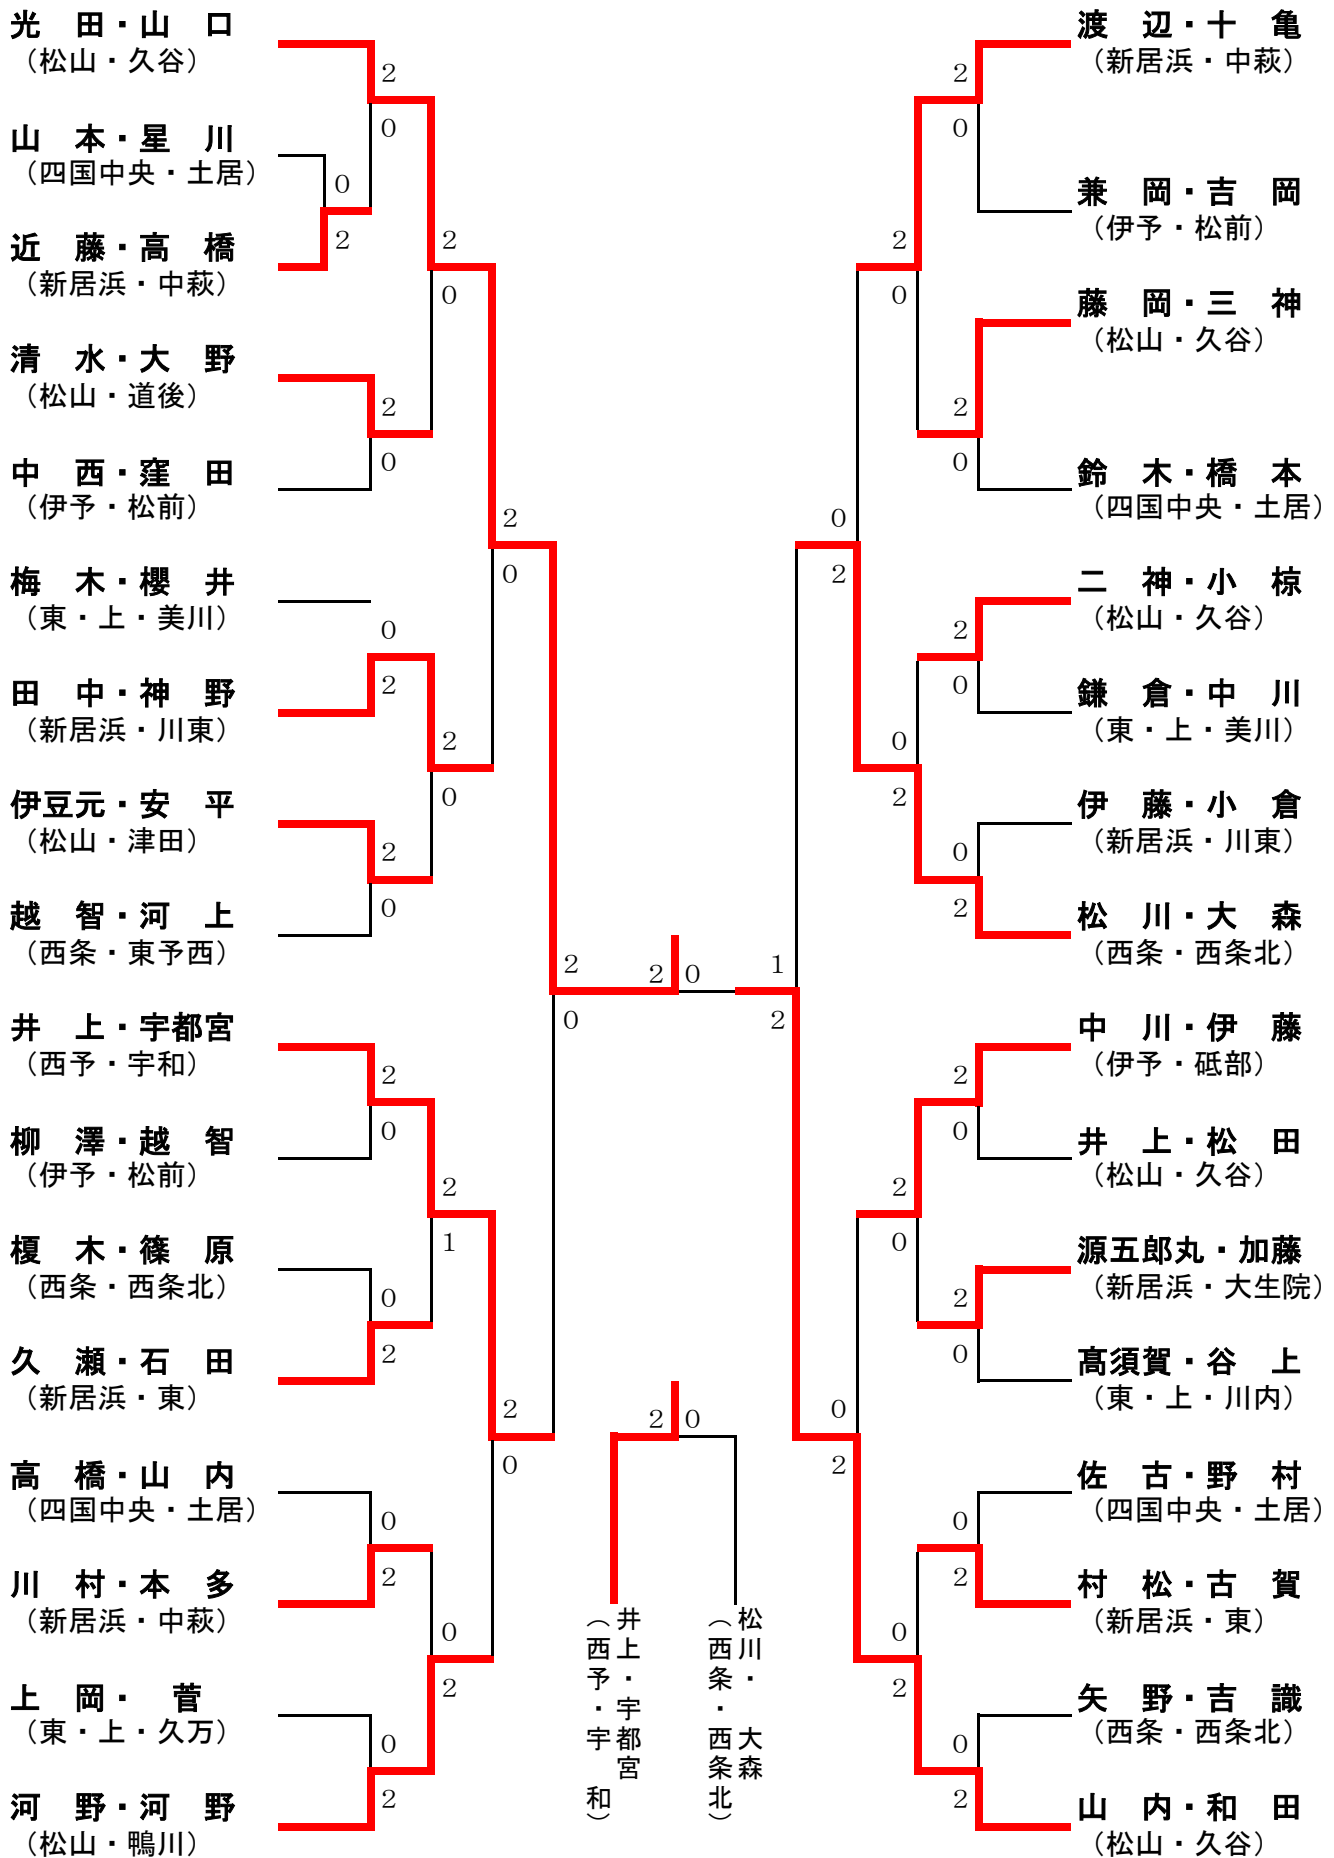

バドミントン

1 期 日 平成30年7月22日(日) 団体戦 ・ 23日(月) 個人戦
 2 会 場 伊予市民体育館
 3 開 会 式 9:00 (開場 8:30 ・ 監督会議 両日とも 8:40 ~)
 4 試合開始時刻 9:30 ~
 5 組み合わせ

[男子団体]

[女子団体]

[男子シングルス]

[男子ダブルス]

篠原・松井
(松山・津田)

加藤・石川
(新居浜・北)

太田・野村
(伊予・砥部)

神野・香川
(新居浜・東)

岡田・石丸
(東・上・久万)

井上・池田
(松山・久谷)

伊藤・高田
(西条・西条北)

三好・崎山
(新居浜・川東)

養田・篠原
(西条・西条北)

松本・宮崎
(松山・津田)

續木・渡辺
(四国中央・土居)

田辺・黒田
(松山・津田)

吉田・白石
(西条・西条北)

江島・白石
(伊予・砥部)

平井・小西
(新居浜・中萩)

村上・津久井
(伊予・砥部)

越智・松本
(松山・久谷)

波多・森
(新居浜・船木)

清水・大川
(西条・西条北)

眞鍋・戸島
(新居浜・川東)

合田・山川
(四国中央・新宮)

高岡・加藤
(東・上・川内)

大森・弓岡
(松山・久谷)

[女子シングルス]

[女子ダブルス]

地区	学 校	男 子			女 子		
		団体	S	D	団体	S	D
四国中央	土 居	1	3	2	1	1	4
	新 宮		1	1		3	
	小 計	1	4	3	1	4	4
新居浜	中 萩	1		2	1	2	3
	川 東	2		3	2	1	2
	船 木	3	3	1			
	東	4	2	1	4	1	2
	大 生 院				3	3	1
	角 野		1				
	北		1	1		1	
	別 子		1				
小 計	4	8	8	4	8	8	
西条	西 条 北	1	3	4	1	1	3
	西 条 東		1				
	西 条 西					1	
	東 予 東					1	
	東 予 西						1
	小 計	1	4	4	1	4	4
今・越	南		1			1	
	桜 井					2	
	小 計		1			3	
東・上	川 内		2	2	1	4	1
	久 万			1			1
	美 川		2	1	1		2
	小 計	2	4	4	2	4	4
伊予	砥 部	1	4	4	1	2	1
	松 前				2	2	3
	小 計	1	4	4	2	4	4
松山	久 谷						
	道 後						
	津 田						
	東 南						
	鴨 川						
	愛大 附属						
	久 米						
	西 津 浜						
	三 雄 新						
	拓 南						
	小 計	4	8	8	4	8	8
西予	宇 和		1			1	1
	小 計		1			1	1
総 計		13	34	31	14	36	33