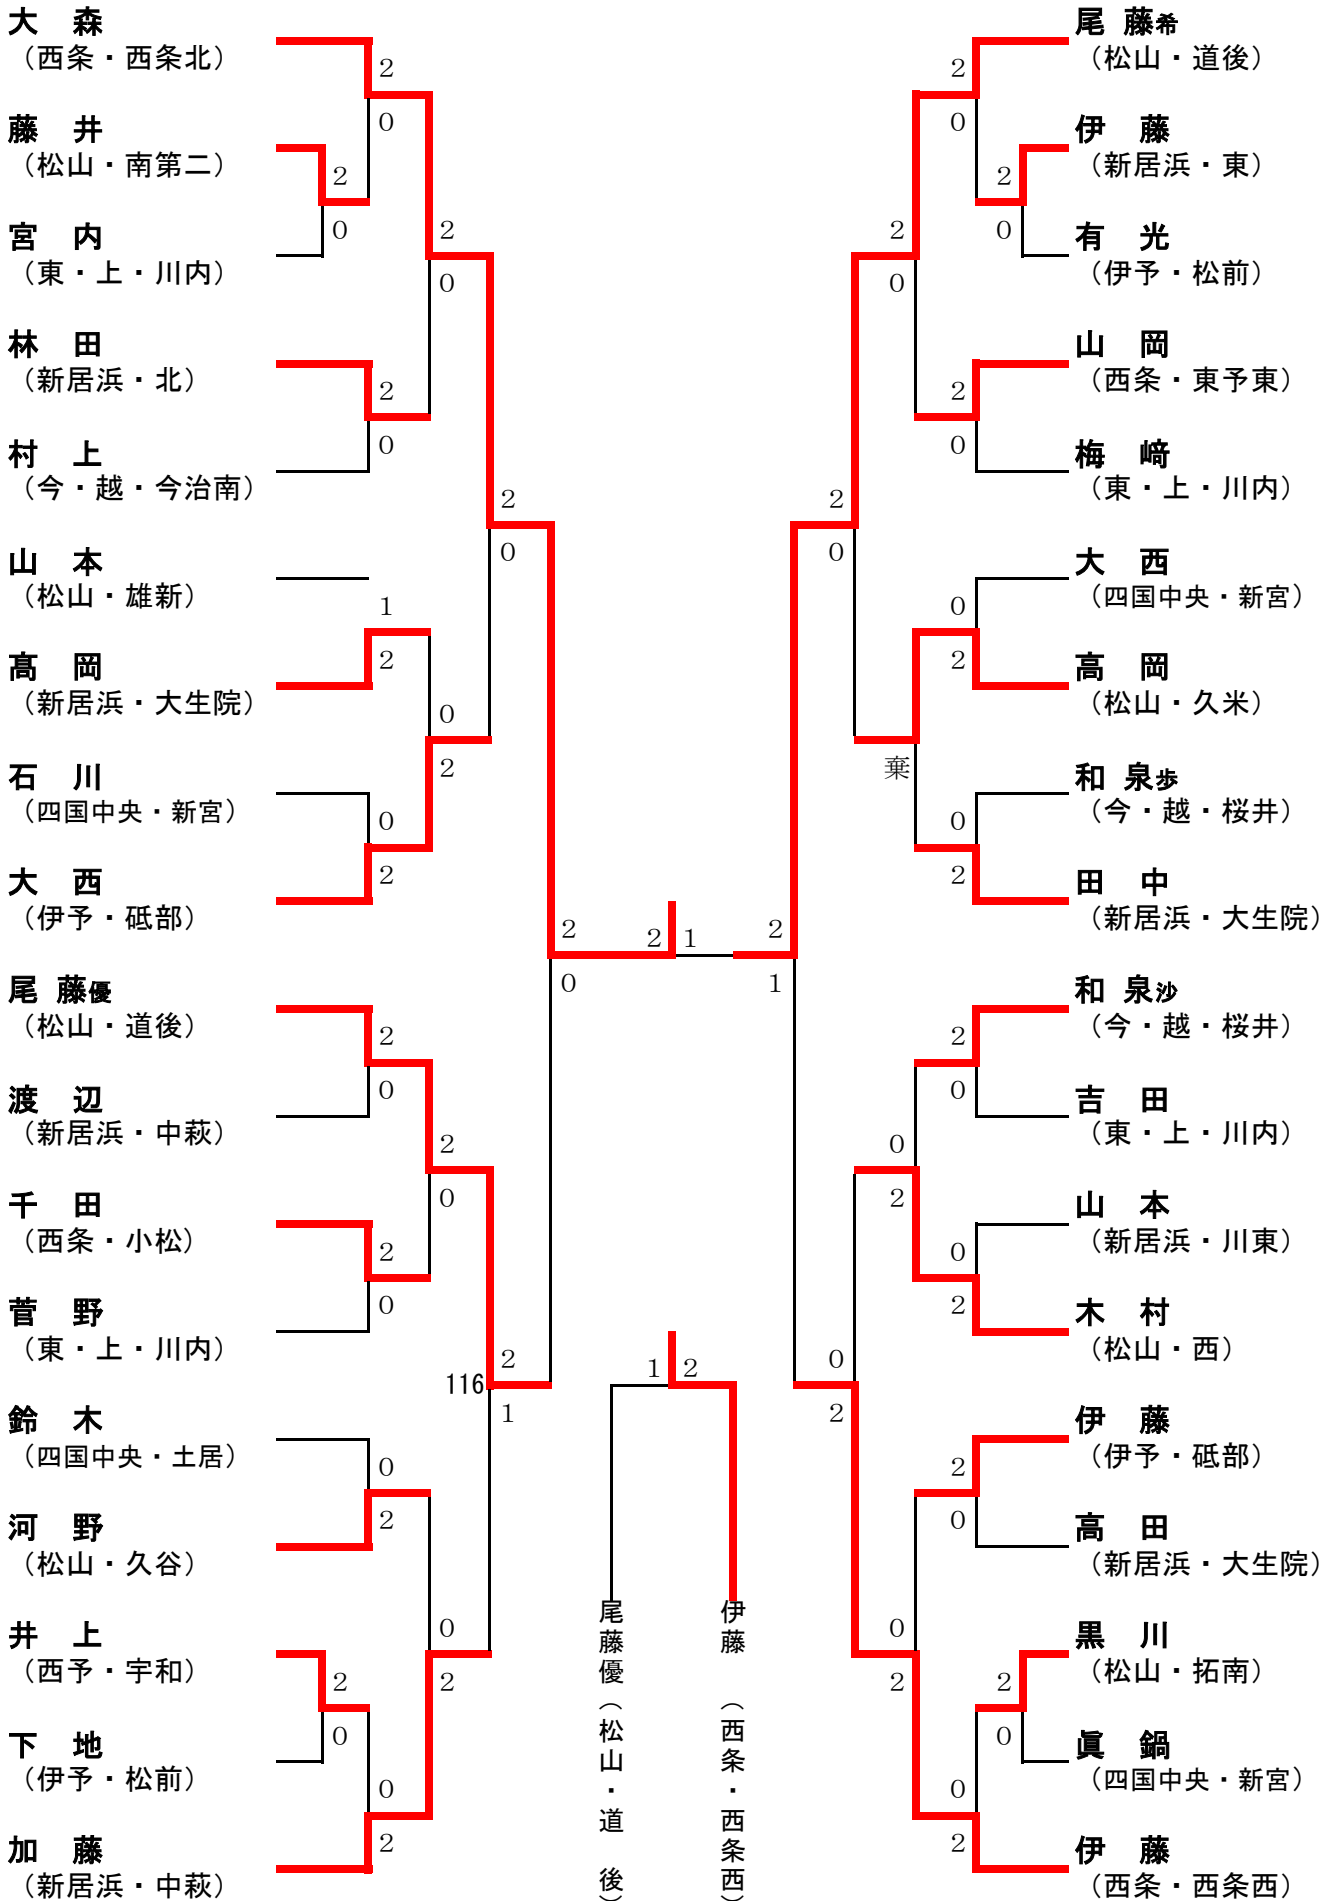

バドミントン

1 期 日 平成30年7月22日(日) 団体戦 ・ 23日(月) 個人戦
 2 会 場 伊予市民体育館
 3 開 会 式 9:00 (開場 8:30 ・ 監督会議 両日とも 8:40 ~)
 4 試合開始時刻 9:30 ~
 5 組み合わせ

[男子団体]

[女子団体]

[男子シングルス]

[男子ダブルス]

篠原・松井
(松山・津田)

加藤・石川
(新居浜・北)

太田・野村
(伊予・砥部)

神野・香川
(新居浜・東)

岡田・石丸
(東・上・久万)

井上・池田
(松山・久谷)

伊藤・高田
(西条・西条北)

三好・崎山
(新居浜・川東)

養田・篠原
(西条・西条北)

松本・宮崎
(松山・津田)

續木・渡辺
(四国中央・土居)

田辺・黒田
(松山・津田)

吉田・白石
(西条・西条北)

江島・白石
(伊予・砥部)

平井・小西
(新居浜・中萩)

村上・津久井
(伊予・砥部)

越智・松本
(松山・久谷)

波多・森
(新居浜・船木)

清水・大川
(西条・西条北)

眞鍋・戸島
(新居浜・川東)

合田・山川
(四国中央・新宮)

高岡・加藤
(東・上・川内)

大森・弓岡
(松山・久谷)

[女子シングルス]

[女子ダブルス]

地区	学 校	男 子			女 子		
		団体	S	D	団体	S	D
四国中央	土 居	1	3	2	1	1	4
	新 宮		1	1		3	
	小 計	1	4	3	1	4	4
新居浜	中 萩	1		2	1	2	3
	川 東	2		3	2	1	2
	船 木	3	3	1			
	東	4	2	1	4	1	2
	大 生 院				3	3	1
	角 野		1				
	北		1	1		1	
	別 子		1				
小 計	4	8	8	4	8	8	
西条	西 条 北	1	3	4	1	1	3
	西 条 東		1				
	西 条 西					1	
	東 予 東					1	
	東 予 西						1
	小 計	1	4	4	1	4	4
今・越	南		1			1	
	桜 井					2	
	小 計		1			3	
東・上	川 内		2	2	1	4	1
	久 万			1			1
	美 川		2	1	1		2
	小 計	2	4	4	2	4	4
伊予	砥 部	1	4	4	1	2	1
	松 前				2	2	3
	小 計	1	4	4	2	4	4
松山	久 谷						
	道 後						
	津 田						
	東 南						
	鴨 川						
	愛大 附属						
	久 米						
	西 津 浜						
	三 雄 新						
	拓 南						
	小 計	4	8	8	4	8	8
西予	宇 和		1			1	1
	小 計		1			1	1
総 計		13	34	31	14	36	33