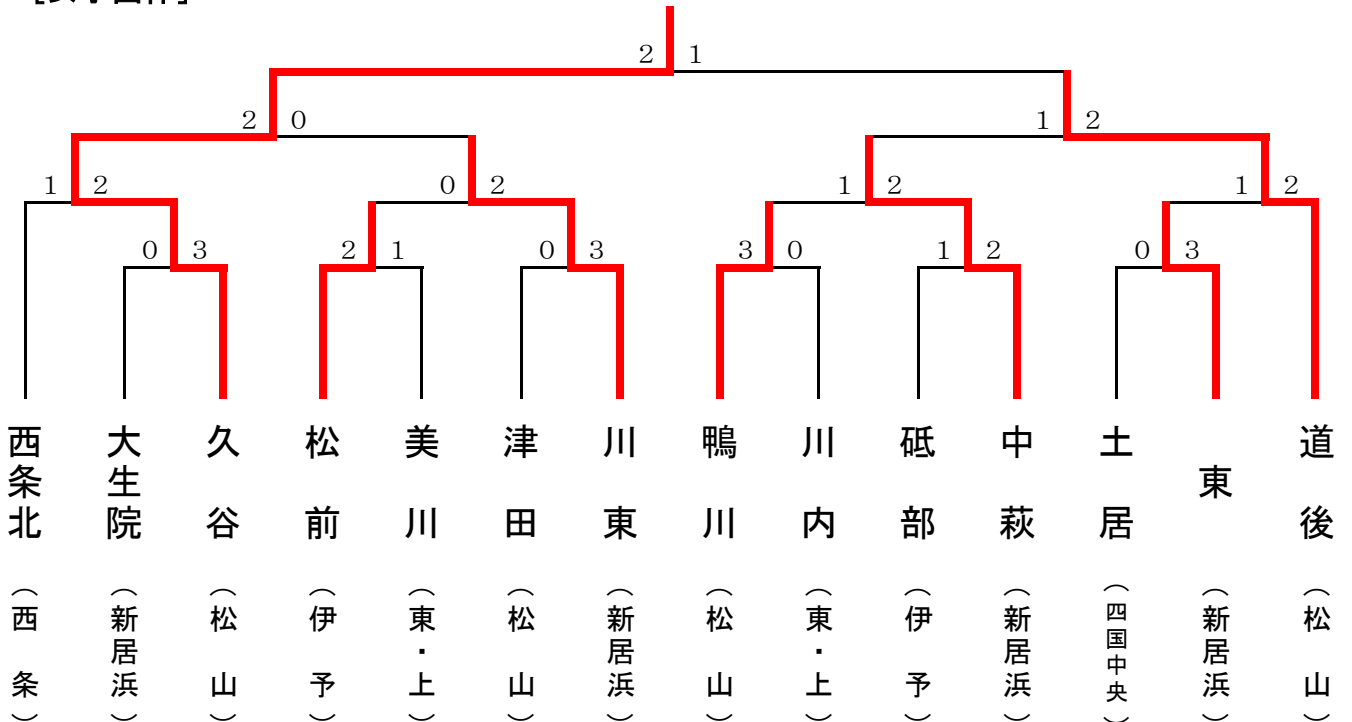

バドミントン

1 期 日 平成30年7月22日(日) 団体戦 ・ 23日(月) 個人戦
 2 会 場 伊予市民体育館
 3 開 会 式 9:00 (開場 8:30 ・ 監督会議 両日とも 8:40 ~)
 4 試合開始時刻 9:30 ~
 5 組み合わせ

[男子団体]

[女子団体]

[男子シングルス]

[男子ダブルス]

篠原・松井
(松山・津田)

加藤・石川
(新居浜・北)

太田・野村
(伊予・砥部)

神野・香川
(新居浜・東)

岡田・石丸
(東・上・久万)

井上・池田
(松山・久谷)

伊藤・高田
(西条・西条北)

三好・崎山
(新居浜・川東)

養田・篠原
(西条・西条北)

松本・宮崎
(松山・津田)

清水・大川
(西条・西条北)

眞鍋・戸島
(新居浜・川東)

合田・山川
(四国中央・新宮)

高岡・加藤
(東・上・川内)

大森・弓岡
(松山・久谷)

[女子シングルス]

[女子ダブルス]

地区	学 校	男 子			女 子		
		団体	S	D	団体	S	D
四国中央	土 居	1	3	2	1	1	4
	新 宮		1	1		3	
	小 計	1	4	3	1	4	4
新居浜	中 萩	1		2	1	2	3
	川 東	2		3	2	1	2
	船 木	3	3	1			
	東	4	2	1	4	1	2
	大 生 院				3	3	1
	角 野		1				
	北		1	1		1	
	別 子		1				
小 計	4	8	8	4	8	8	
西条	西 条 北	1	3	4	1	1	3
	西 条 東		1				
	西 条 西					1	
	東 予 東					1	
	東 予 西						1
	小 計	1	4	4	1	4	4
今・越	南		1			1	
	桜 井					2	
	小 計		1			3	
東・上	川 内		2	2	1	4	1
	久 万			1			1
	美 川		2	1	1		2
	小 計	2	4	4	2	4	4
伊予	砥 部	1	4	4	1	2	1
	松 前				2	2	3
	小 計	1	4	4	2	4	4
松山	久 谷						
	道 後						
	津 田						
	東 南						
	鴨 川						
	愛大 附属						
	久 米						
	西 津 浜						
	三 雄 新						
	拓 南						
	小 計	4	8	8	4	8	8
西予	宇 和		1			1	1
	小 計		1			1	1
総 計		13	34	31	14	36	33