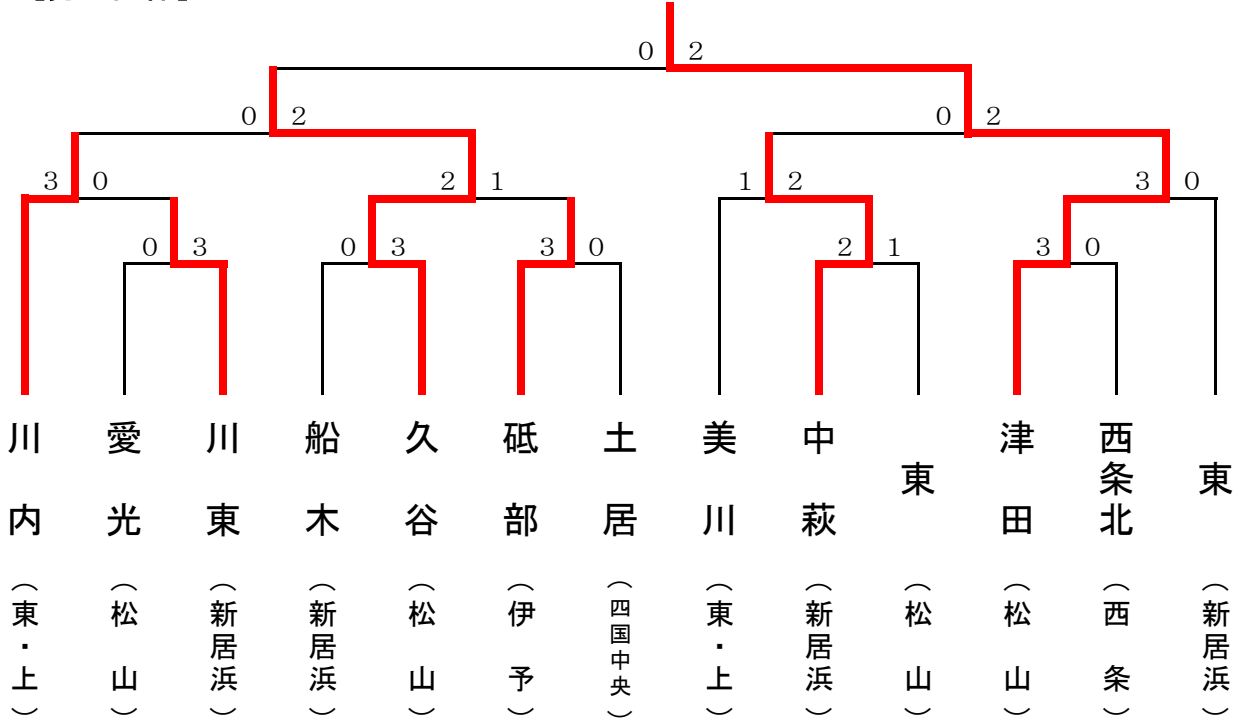

バドミントン

1 期 日 平成30年7月22日(日) 団体戦 ・ 23日(月) 個人戦
 2 会 場 伊予市民体育館
 3 開 会 式 9:00 (開場 8:30 ・ 監督会議 両日とも 8:40 ~)
 4 試合開始時刻 9:30 ~
 5 組み合わせ

[男子団体]

[女子団体]

[男子シングルス]

[男子ダブルス]

篠原・松井
(松山・津田)

加藤・石川
(新居浜・北)

太田・野村
(伊予・砥部)

神野・香川
(新居浜・東)

岡田・石丸
(東・上・久万)

井上・池田
(松山・久谷)

伊藤・高田
(西条・西条北)

三好・崎山
(新居浜・川東)

養田・篠原
(西条・西条北)

松本・宮崎
(松山・津田)

清水・大川
(西条・西条北)

眞鍋・戸島
(新居浜・川東)

合田・山川
(四国中央・新宮)

高岡・加藤
(東・上・川内)

大森・弓岡
(松山・久谷)

[女子シングルス]

[女子ダブルス]

地区	学 校	男 子			女 子		
		団体	S	D	団体	S	D
四国中央	土 居	1	3	2	1	1	4
	新 宮		1	1		3	
	小 計	1	4	3	1	4	4
新居浜	中 萩	1		2	1	2	3
	川 東	2		3	2	1	2
	船 木	3	3	1			
	東	4	2	1	4	1	2
	大 生 院				3	3	1
	角 野		1				
	北		1	1		1	
	別 子		1				
小 計	4	8	8	4	8	8	
西条	西 条 北	1	3	4	1	1	3
	西 条 東		1				
	西 条 西					1	
	東 予 東					1	
	東 予 西						1
	小 計	1	4	4	1	4	4
今・越	南		1			1	
	桜 井					2	
	小 計		1			3	
東・上	川 内		2	2	1	4	1
	久 万			1			1
	美 川		2	1	1		2
	小 計	2	4	4	2	4	4
伊予	砥 部	1	4	4	1	2	1
	松 前				2	2	3
	小 計	1	4	4	2	4	4
松山	久 谷						
	道 後						
	津 田						
	東 南						
	鴨 川						
	愛大 附属						
	久 米						
	西 津 浜						
	三 雄 新						
	拓 南						
	小 計	4	8	8	4	8	8
西予	宇 和		1			1	1
	小 計		1			1	1
総 計		13	34	31	14	36	33