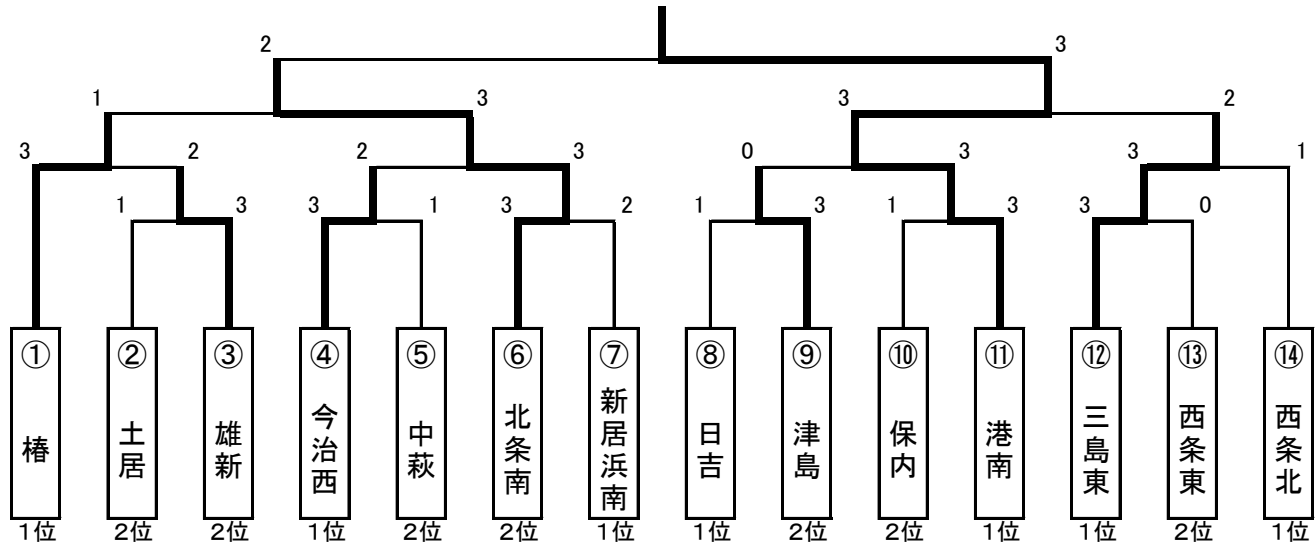

男子団体戦 決勝トーナメント

1. 1 予選リーグ終了後、抽選
2. 2 各リーグの1位校は①、④、⑦、⑧、⑪、⑫、⑭に入る。
   ※ただし、同じ郡市は左右にバランスよく抽選する
3. 3 各リーグの2位校は②、③、⑤、⑥、⑨、⑩、⑬に入る。
   ※ただし、同じリーグは左右にバランスよく抽選する

試合結果	
優勝	伊予市立港南中学校
準優勝	松山市立北条南中学校
3位	四国中央市立三島東中学校
3位	松山市立椿中学校