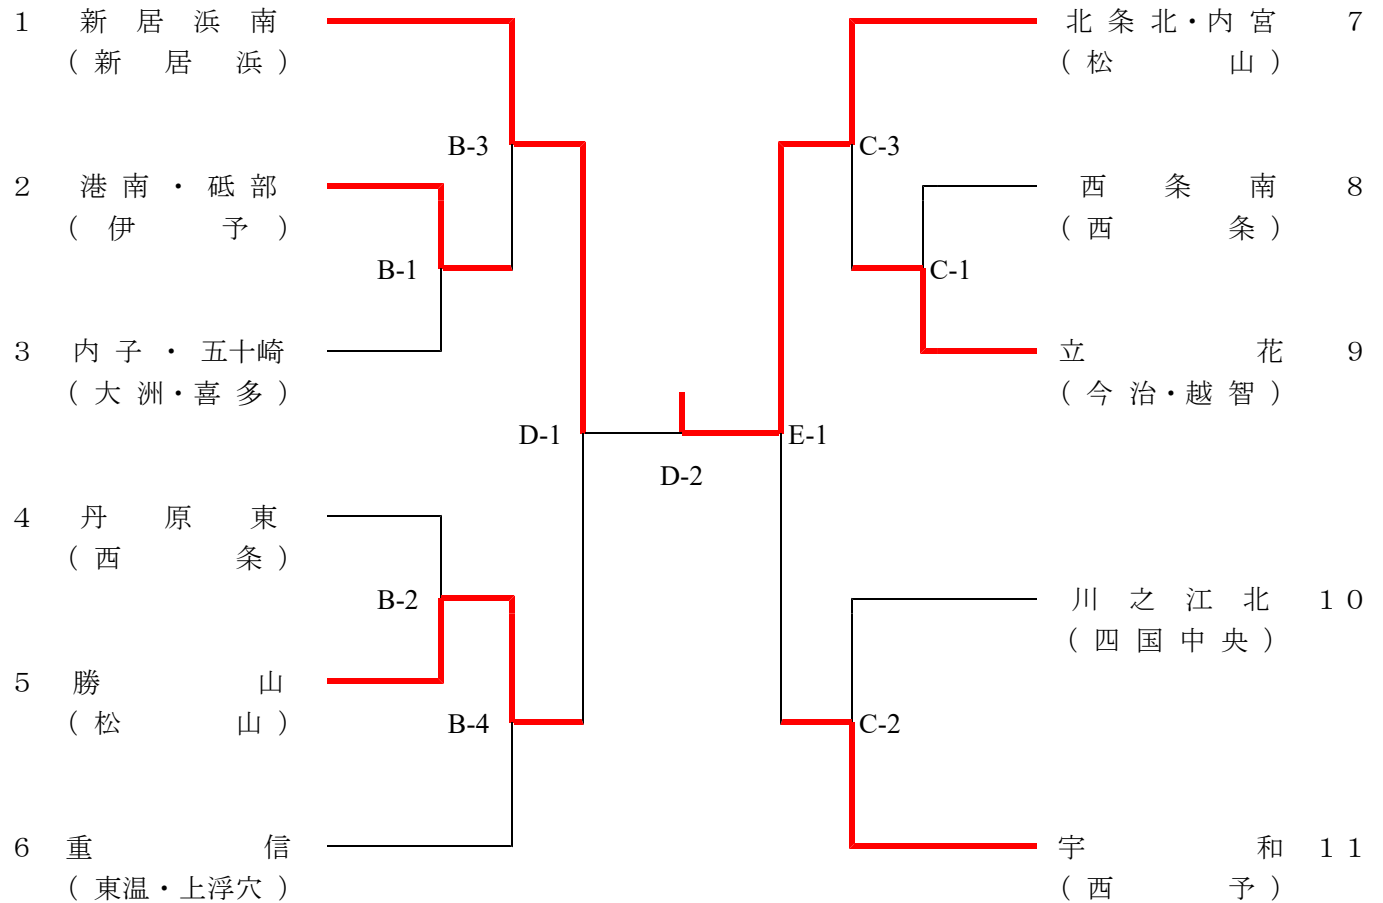

ソフトボールの部 組み合わせ表

男子

場 所 重信川かすみの森公園

11月12日(土) A 1-9:30
重信 11 - 17 愛光
(左が一塁側)

優勝 愛光中学校
準優勝 東温市立重信中学校

女子

場 所 西予市宇和運動公園多目的広場

11月12日(土) B・C 1-9:30 2-11:10 3-12:50 4-14:30
11月13日(日) D・E 1-9:30 2-11:10

(若番が一塁側)

優勝 北条北・内宮中学校
準優勝 新居浜市立南中学校

令和4年度 愛媛県中学校新人体育大会 ソフトボール男子

11月12日 結果

男子

球場： 重信川かすみの森公園

決勝	〔試合開始〕				時 分				〔所要時間〕				時間 分	
チーム名	1	2	3	4	5	6	7	8	9	10	11	12	計	
重信	2	6	3	0									11	
愛光	4	7	6	×									17	

〔4回時間切れ〕

令和4年度 愛媛県中学校新人体育大会 ソフトボール女子

11月12日 結果

女子

球場： 宇和運動公園多目的広場

	〔試合開始〕 時 分				〔試合開始〕 時 分				〔所要時間〕 時間 分				
チーム名	1	2	3	4	5	6	7	8	9	10	11	12	計
西条南	4	1	0	0	0								5
立花	2	0	1	0	3								6

	〔試合開始〕 時 分				〔試合開始〕 時 分				〔所要時間〕 時間 分				
チーム名	1	2	3	4	5	6	7	8	9	10	11	12	計
宇和	0	2	9	14									25
川之江北	3	2	0	6									11