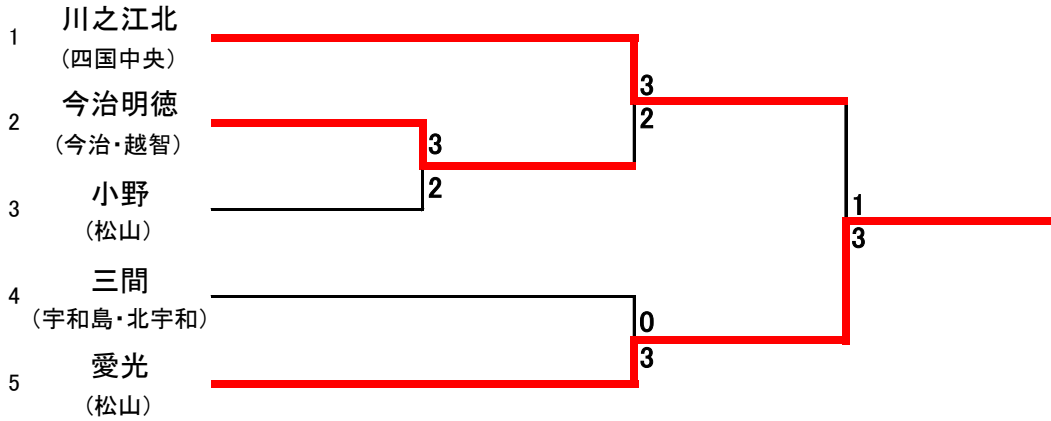

男子(団体)

<順位決定戦>

女子(団体)

<順位決定戦>

男子記録

1回戦

2	今治明德 (今治越智)	3 - 2	3	小野 (松山)
D2	(渡辺 丈・武田 一悟)	2 - 6	D2	(菊池 公佑・仙波 友陽)
D1	(鳥生 綜志・河野 礼虎)	6 - 2	D1	(忽那 蒼志・高市 修太郎)
S3	(吉岡 拓海)	2 - 6	S3	(山中 魁祐)
S2	(川野 春紀)	6 - 1	S2	(吉兼 侑希)
S1	(日浅 友成)	6 - 0	S1	(寺尾 朝陽)