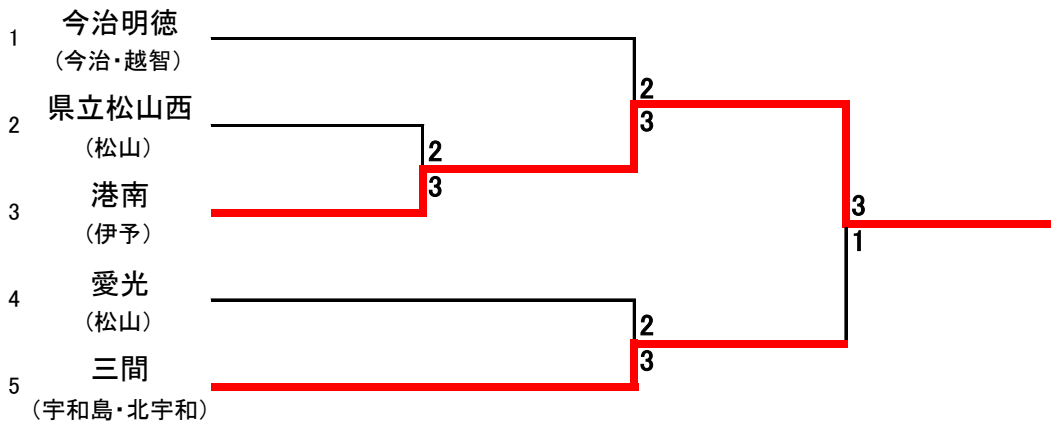

男子(団体)

<順位決定戦>

女子(団体)

<順位決定戦>

男子記録

1回戦

2	今治明德 (今治越智)	3 - 2	3	小野 (松山)
D2	(渡辺 丈・武田 一悟)	2 - 6	D2	(菊池 公佑・仙波 友陽)
D1	(鳥生 綜志・河野 礼虎)	6 - 2	D1	(忽那 蒼志・高市 修太郎)
S3	(吉岡 拓海)	2 - 6	S3	(山中 魁祐)
S2	(川野 春紀)	6 - 1	S2	(吉兼 侑希)
S1	(日浅 友成)	6 - 0	S1	(寺尾 朝陽)