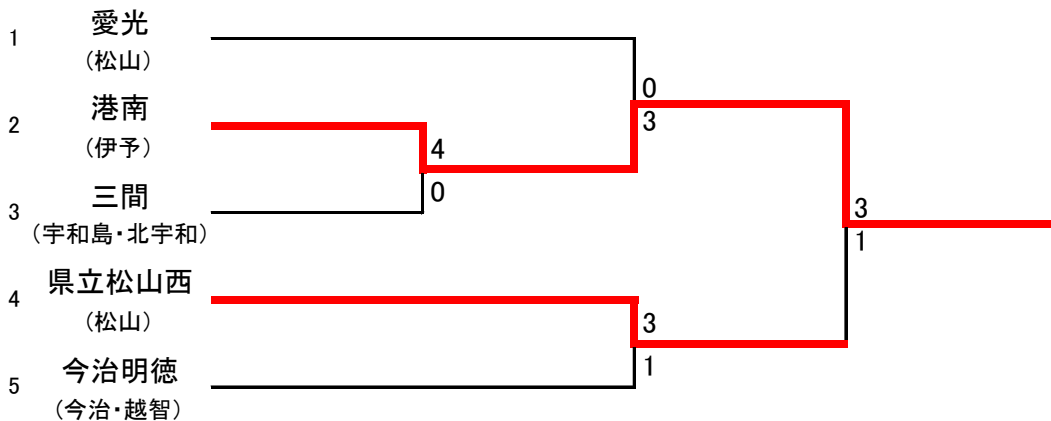

男子(団体)

<順位決定戦>

女子(団体)

<順位決定戦>

男子記録

1回戦

2	川の江北 (四国中央)	3 - 0	3	今治明德 (今治越智)
D2	(石川 聖人・田邊 湧大)	3 - 3 打ち切り	D2	(清川 士輝・河野 礼虎)
D1	(大西 航太郎・中山 魁士)	6 - 0	D1	(大成 侑駕・小林 景)
S3	(白川 大雅)	3 - 2 打ち切り	S3	(森 玲央音)
S2	(石川 真輝翔)	6 - 0	S2	(吉岡 拓海)
S1	(佐々木 祐璃)	6 - 2	S1	(鳥生 綜志)