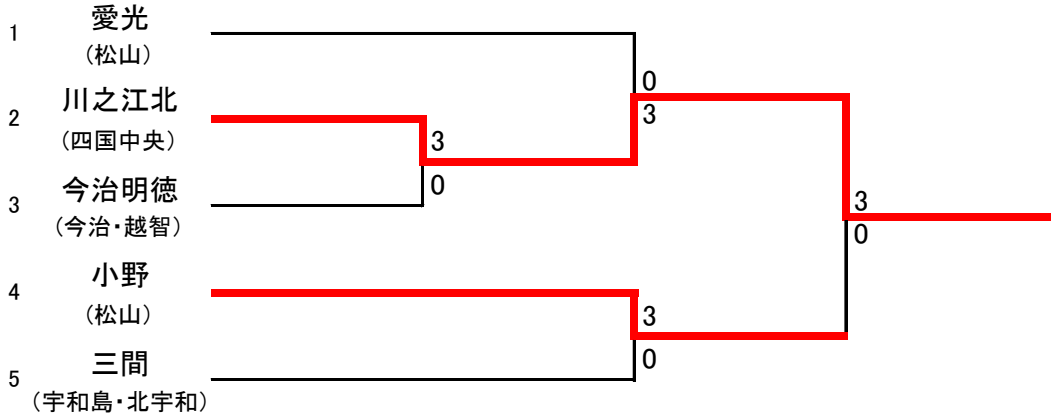

男子(団体)

<順位決定戦>

女子(団体)

<順位決定戦>

男子記録

1回戦

2	川の江北 (四国中央)	3 - 0	3	今治明德 (今治越智)
D2	(石川 聖人・田邊 湧大)	3 - 3 打ち切り	D2	(清川 士輝・河野 礼虎)
D1	(大西 航太郎・中山 魁士)	6 - 0	D1	(大成 侑駕・小林 景)
S3	(白川 大雅)	3 - 2 打ち切り	S3	(森 玲央音)
S2	(石川 真輝翔)	6 - 0	S2	(吉岡 拓海)
S1	(佐々木 祐璃)	6 - 2	S1	(鳥生 綜志)