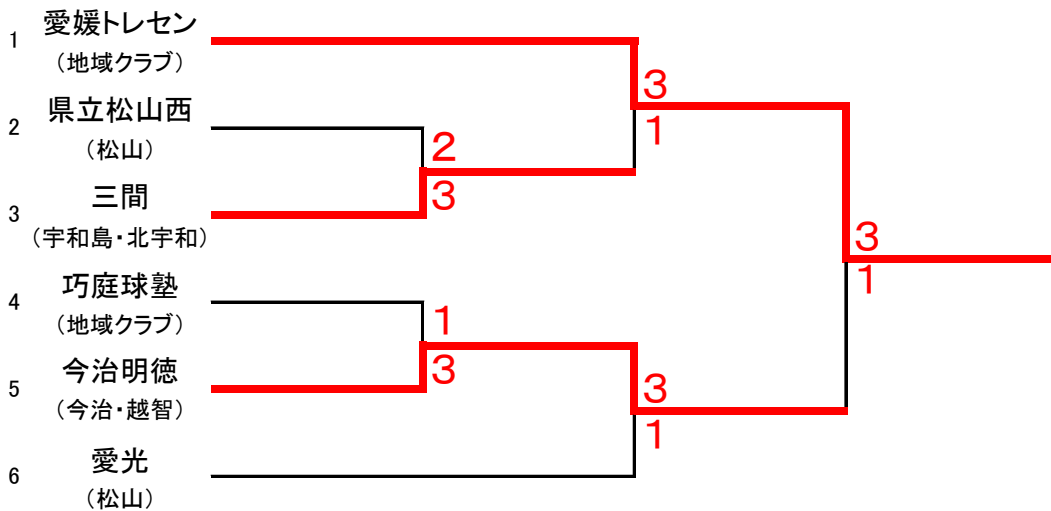

テニ ス

1. 1 期 日 令和5年11月11日(土) 団体戦・個人戦(ダブルス)
   令和5年11月12日(日) 個人戦(シングルス)
2. 2 会 場 松山中央公園テニスコート
3. 3 集合・受付 11月11日(土) 8:20 団体戦
   12:00 個人戦(ダブルス)
   11月12日(日) 8:20 個人戦(シングルス)
4. 4 試合開始時刻 11月11日(土) 9:00 11月12日(日) 9:00
5. 5 組み合わせ

男子(団体)

<順位決定戦>

女子(団体)

<順位決定戦>