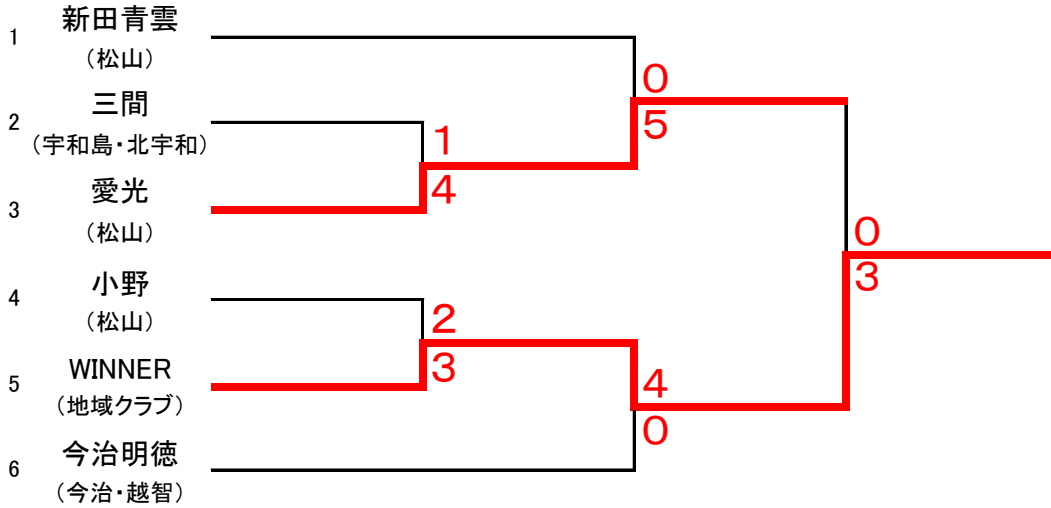

テニ ス

- 1 期 日 令和5年11月11日(土) 団体戦・個人戦(ダブルス)
 令和5年11月12日(日) 個人戦(シングルス)
- 2 会 場 松山中央公園テニスコート
- 3 集合・受付 11月11日(土) 8:20 団体戦
 12:00 個人戦(ダブルス)
 11月12日(日) 8:20 個人戦(シングルス)
- 4 試合開始時刻 11月11日(土) 9:00 11月12日(日) 9:00
- 5 組み合わせ

男子(団体)

<順位決定戦>

女子(団体)

<順位決定戦>

男子記録

1回戦

2	<u>三間</u> (宇和島北宇和)	1 - 4	3	<u>愛光</u> (松山)
D2	(寺坂 颯馬・山本 颯歩)	6 - 2	D2	(大野 武蔵・白石 斗真)
D1	(宮永 暖・谷口 輝)	0 - 6	D1	(赤尾 進太郎・滝下 智章)
S3	(高木 智輝)	0 - 6	S3	(前野 健一)
S2	(水野 隆博)	3 - 6	S2	(八束 柁宏)
S1	(畠山 星天)	0 - 6	S1	(長井 宏将)
4	<u>小野</u> (松山)	2 - 3	5	<u>WINNER</u> (地域クラブ)
D2	(仙波 友陽・高市 修太郎)	6 - 1	D2	(加藤 蒼空・久保 拓都)
D1	(池口 瑛太・越智 栄太)	4 - 6	D1	(日野 心太郎・豊岡 愛斗)
S3	(山中 魁祐)	6 - 0	S3	(田中 穂純)
S2	(吉兼 侑希)	0 - 6	S2	(岩佐 真義)
S1	(寺尾 朝陽)	0 - 6	S1	(廣瀬 景人)