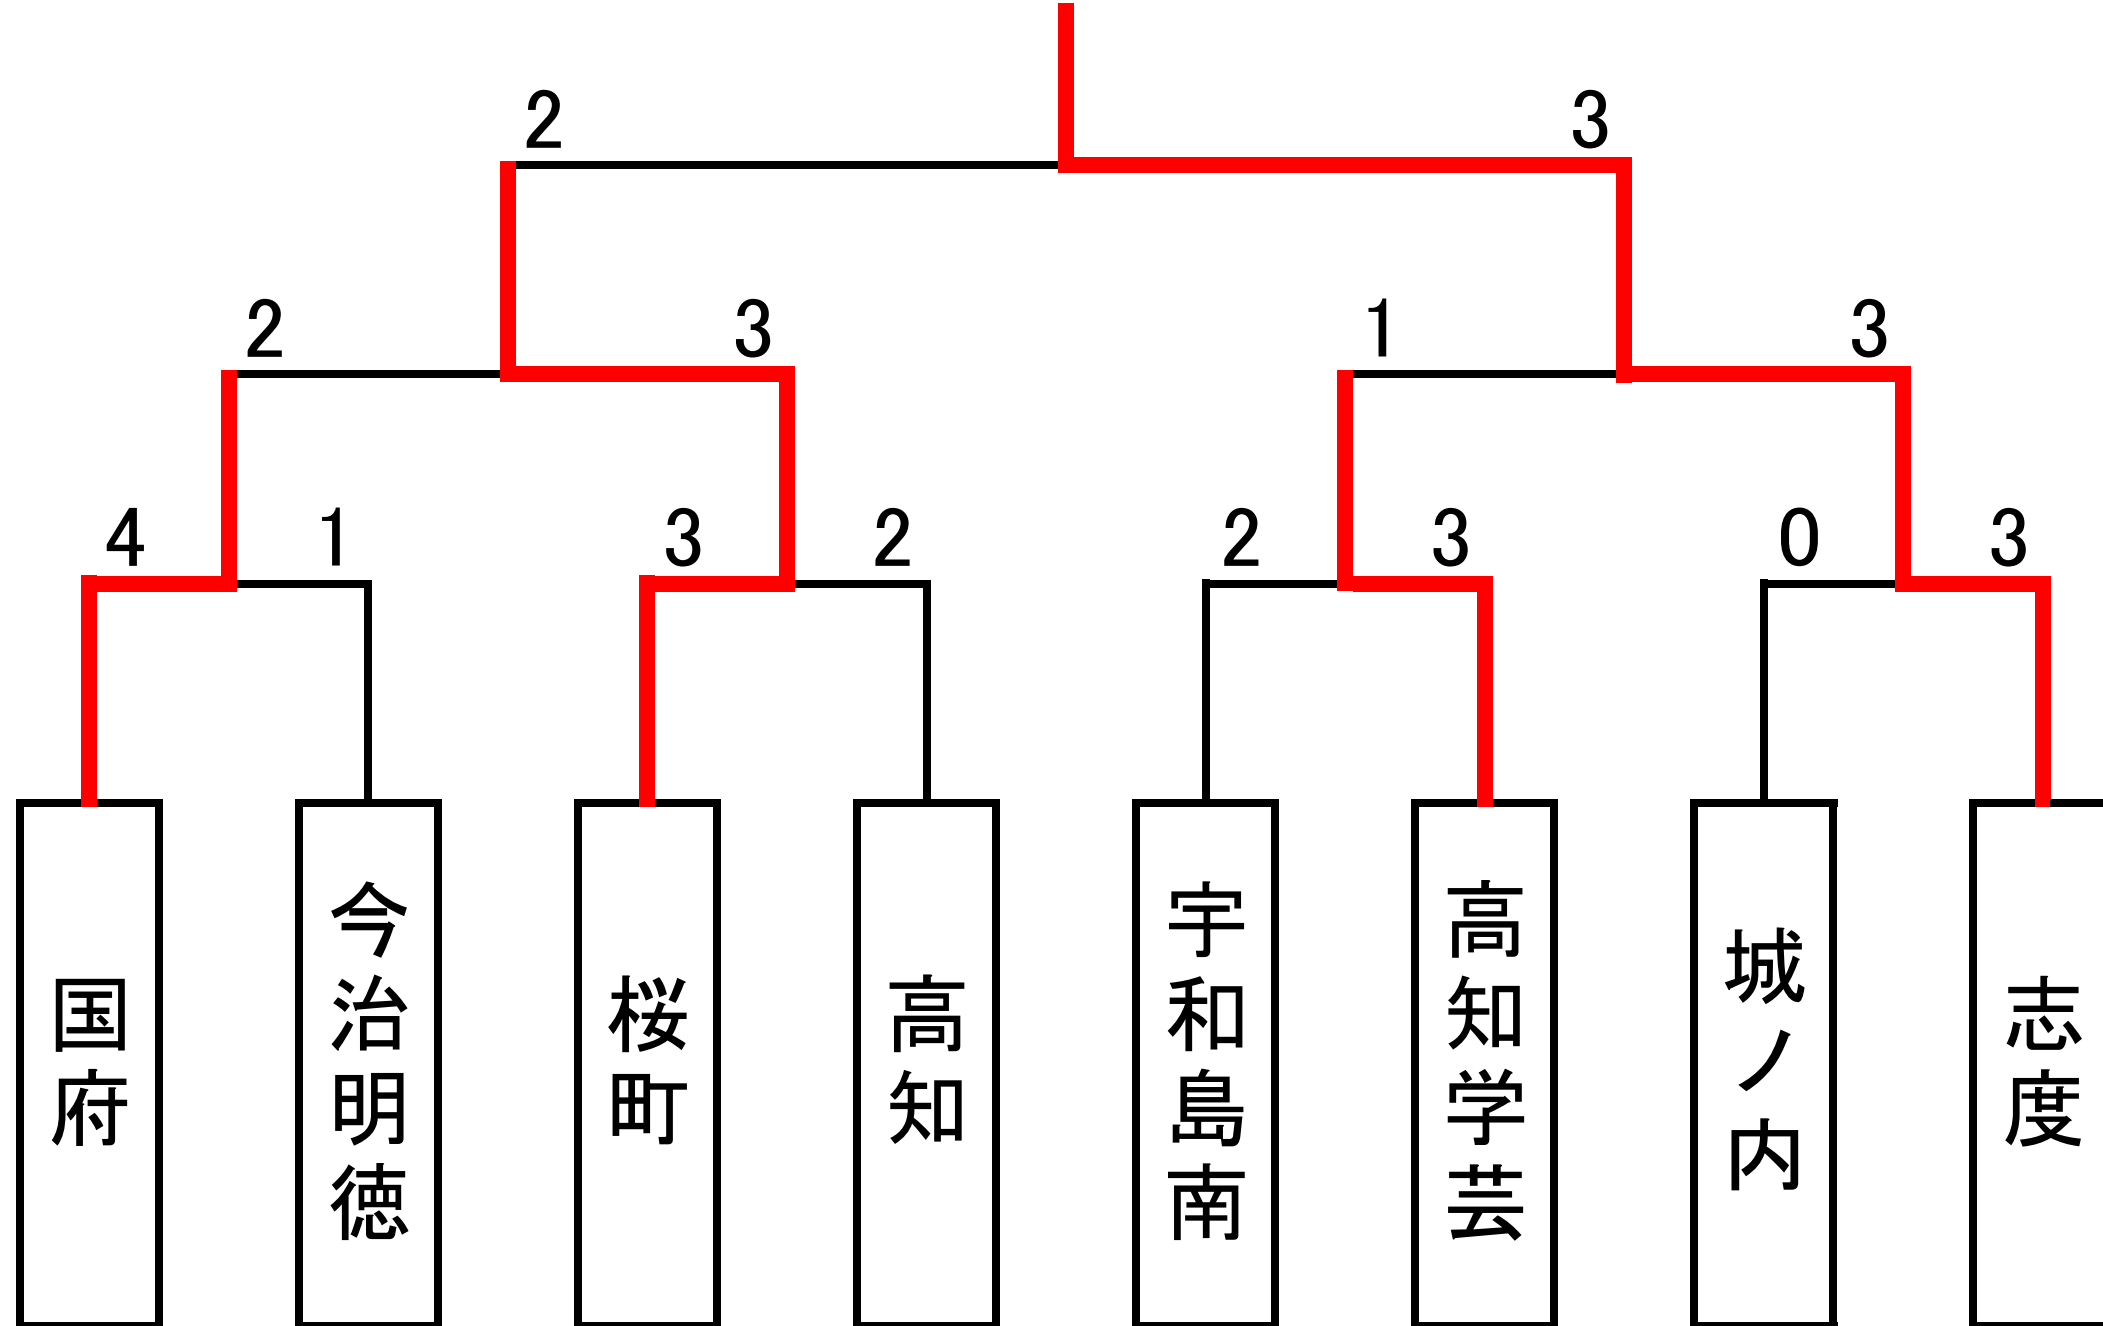

男子

志度

女子

桜町

平成25年度 四国中学校総合体育大会(テニス競技団体戦)

回戦	男子1回戦		
校名	国府 (4)	(1)	今治明德
		D 2 - 0	
		S 2 - 1	
D2	荒尾 多田	6 - 2	渡邊 木元
D1	溝淵貴 溝淵智	6 - 2	阿部 松岡
S3	荒井	7 - 5	竹谷
S2	野村	1 - 6	一色
S1	笠井	6 - 0	水口

回戦	男子1回戦		
校名	桜町 (3)	(2)	高知
		D 1 - 1	
		S 2 - 1	
D2	森 井上	6 - 1	三宮 宮脇
D1	横田 渡辺	3 - 6	箭野 堀田
S3	上田	2 - 6	市川
S2	小松	6 - 4	上村
S1	山本	6 - 1	岩瀬