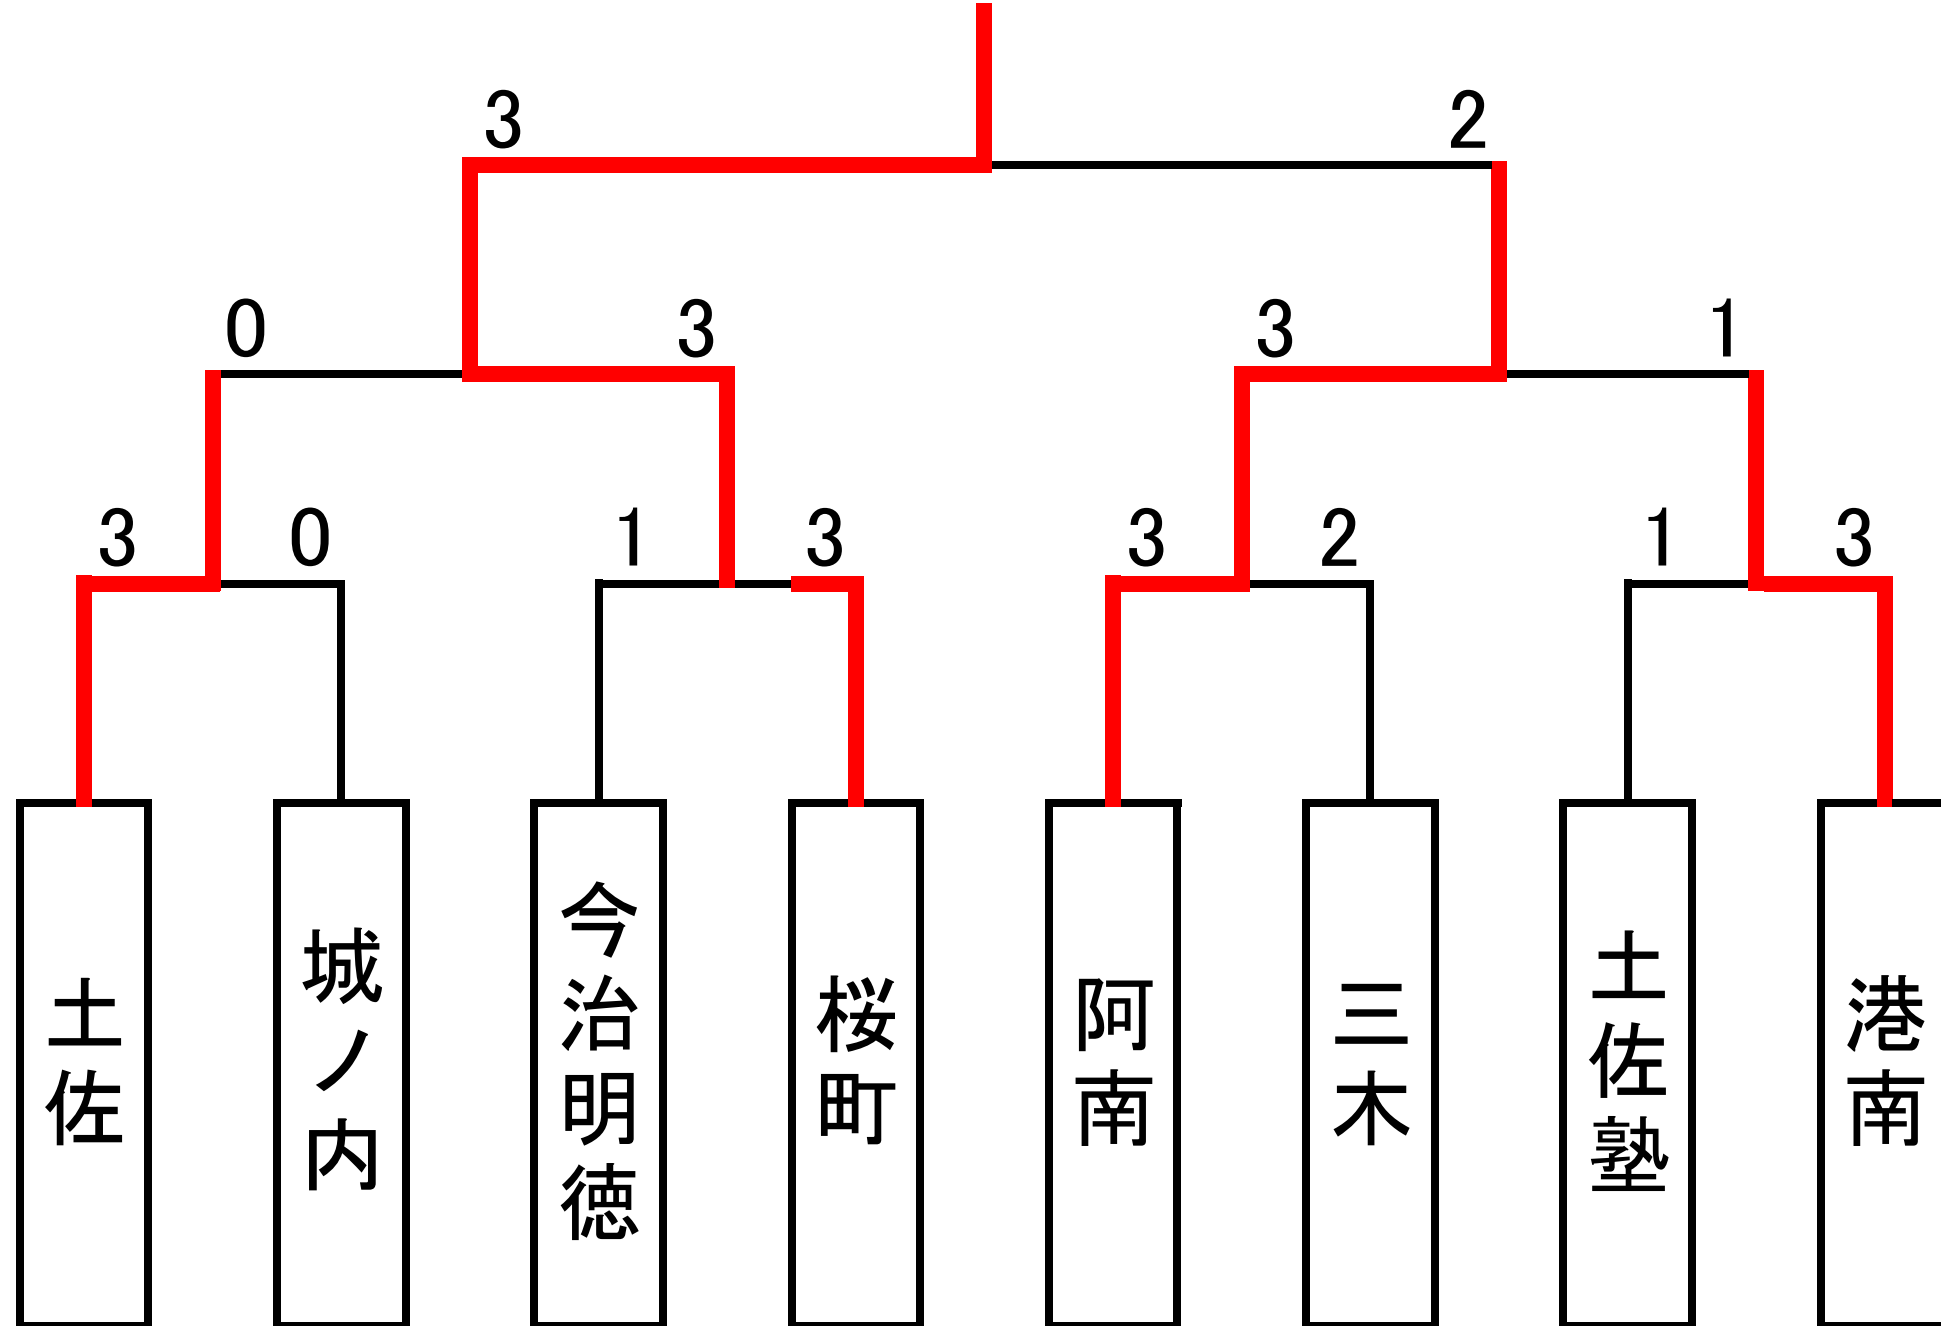

男子

志度

女子

桜町

平成25年度 四国中学校総合体育大会(テニス競技団体戦)

回戦	男子1回戦		
校名	国府 (4)	(1)	今治明德
		D 2 - 0	
		S 2 - 1	
D2	荒尾 多田	6 - 2	渡邊 木元
D1	溝淵貴 溝淵智	6 - 2	阿部 松岡
S3	荒井	7 - 5	竹谷
S2	野村	1 - 6	一色
S1	笠井	6 - 0	水口

回戦	男子1回戦		
校名	桜町 (3)	(2)	高知
		D 1 - 1	
		S 2 - 1	
D2	森 井上	6 - 1	三宮 宮脇
D1	横田 渡辺	3 - 6	箭野 堀田
S3	上田	2 - 6	市川
S2	小松	6 - 4	上村
S1	山本	6 - 1	岩瀬