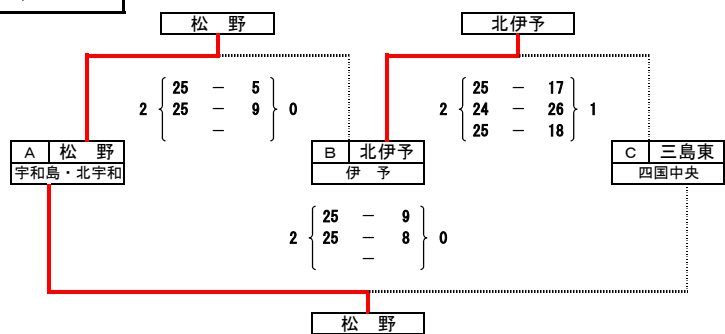

Zグループ

- 1位 松野 (宇和島・北宇和)
  勝敗 2勝0負
  セット率 0.00
  得失点率 3.23
- 2位 北伊予 (伊予)
  勝敗 1勝1負
  セット率 0.67
  得失点率 0.79
- 3位 三島東 (四国中央)
  勝敗 0勝2負
  セット率 0.25
  得失点率 0.63