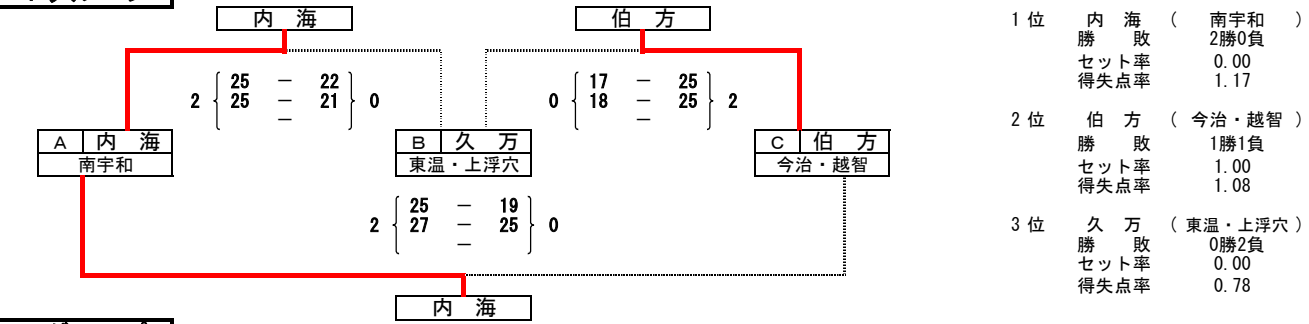

平成25年度 愛媛県中学校新人体育大会
兼 第7回愛媛県新人アスリート強化育成大会

バレーボール女子
1日目 グループ戦 試合結果

Uグループ

Vグループ

Wグループ

Xグループ

Yグループ

Zグループ