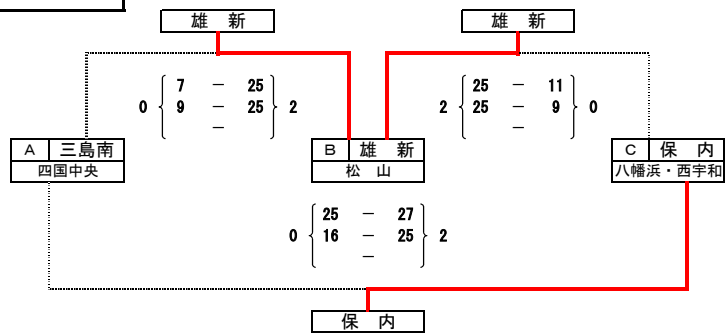

Vグループ

- 1位 北条南 (松山)
- 2位 重信 (東温・上浮穴)
- 3位 小松 (西条)
- 4位 明浜 (西予)

Wグループ

- 1位 雄新 (松山)
勝敗 2勝0負
セット率 0.00
得失点率 2.78
- 2位 保内 (八幡浜・西宇和)
勝敗 1勝1負
セット率 1.00
得失点率 0.79
- 3位 三島南 (四国中央)
勝敗 0勝2負
セット率 0.00
得失点率 0.56

Xグループ

- 1位 城西・北条北 (松山)
勝敗 2勝0負
セット率 0.00
得失点率 2.13
- 2位 今治南 (今治・越智)
勝敗 1勝1負
セット率 1.00
得失点率 1.52
- 3位 御荘 (南宇和)
勝敗 0勝2負
セット率 0.00
得失点率 0.17

Yグループ

- 1位 久米 (松山)
勝敗 2勝0負
セット率 4.00
得失点率 1.31
- 2位 中秋 (新居浜)
勝敗 1勝1負
セット率 1.50
得失点率 1.02
- 3位 瀬戸 (八幡浜・西宇和)
勝敗 0勝2負
セット率 0.00
得失点率 0.69