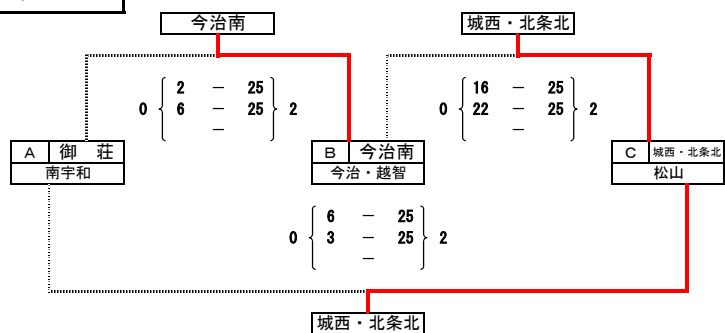

Vグループ

- 1位 北条南 (松山)
- 2位 重信 (東温・上浮穴)
- 3位 小松 (西条)
- 4位 明浜 (西予)

Wグループ

- 1位 雄新 (松山)
勝敗 2勝0負
セット率 0.00
得失点率 2.78
- 2位 保内 (八幡浜・西宇和)
勝敗 1勝1負
セット率 1.00
得失点率 0.79
- 3位 三島南 (四国中央)
勝敗 0勝2負
セット率 0.00
得失点率 0.56

Xグループ

- 1位 城西・北条北 (松山)
勝敗 2勝0負
セット率 0.00
得失点率 2.13
- 2位 今治南 (今治・越智)
勝敗 1勝1負
セット率 1.00
得失点率 1.52
- 3位 御荘 (南宇和)
勝敗 0勝2負
セット率 0.00
得失点率 0.17

Yグループ

- 1位 久米 (松山)
勝敗 2勝0負
セット率 4.00
得失点率 1.31
- 2位 中秋 (新居浜)
勝敗 1勝1負
セット率 1.50
得失点率 1.02
- 3位 瀬戸 (八幡浜・西宇和)
勝敗 0勝2負
セット率 0.00
得失点率 0.69

Zグループ

- 1位 松野 (宇和島・北宇和)
勝敗 2勝0負
セット率 0.00
得失点率 3.23
- 2位 北伊予 (伊予)
勝敗 1勝1負
セット率 0.67
得失点率 0.79
- 3位 三島東 (四国中央)
勝敗 0勝2負
セット率 0.25
得失点率 0.63

平成25年度 愛媛県中学校新人体育大会
兼 第7回愛媛県新人アスリート強化育成大会

バレーボール女子
1日目 グループ戦 試合結果