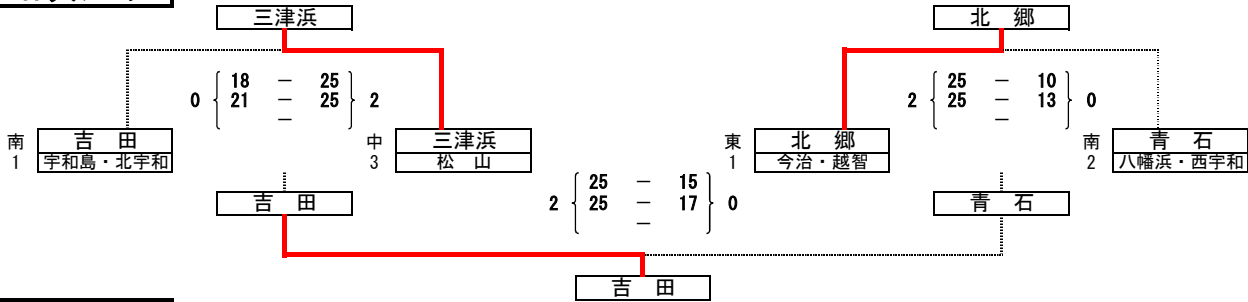

平成25年度 愛媛県中学校新人体育大会
兼 第7回愛媛県新人アスリート強化育成大会

バレーボール女子
1日目 グループ戦 試合結果

Uグループ

Vグループ

Wグループ

Xグループ

Yグループ

Zグループ