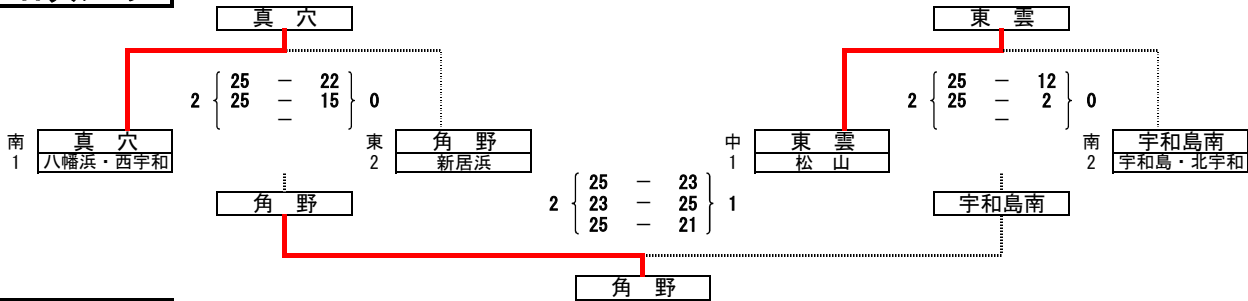

平成25年度 愛媛県中学校新人体育大会
兼 第7回愛媛県新人アスリート強化育成大会

バレーボール女子
1日目 グループ戦 試合結果

Uグループ

Vグループ

Wグループ

Xグループ

Yグループ

Zグループ