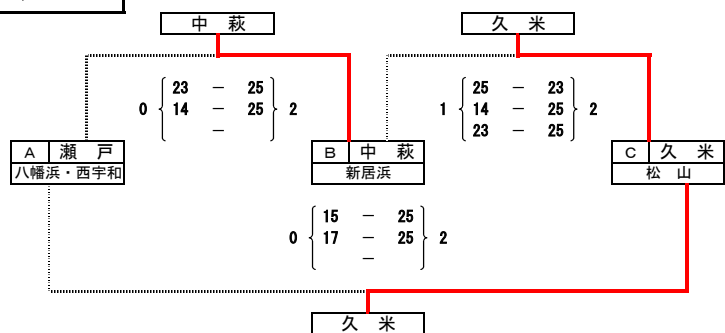

Vグループ

- 1位 北条南 (松山)
- 2位 重信 (東温・上浮穴)
- 3位 小松 (西条)
- 4位 明浜 (西予)

Wグループ

- 1位 雄新 (松山)
勝敗 2勝0負
セット率 0.00
得失点率 2.78
- 2位 保内 (八幡浜・西宇和)
勝敗 1勝1負
セット率 1.00
得失点率 0.79
- 3位 三島南 (四国中央)
勝敗 0勝2負
セット率 0.00
得失点率 0.56

Xグループ

- 1位 城西・北条北 (松山)
勝敗 2勝0負
セット率 0.00
得失点率 2.13
- 2位 今治南 (今治・越智)
勝敗 1勝1負
セット率 1.00
得失点率 1.52
- 3位 御荘 (南宇和)
勝敗 0勝2負
セット率 0.00
得失点率 0.17

Yグループ

- 1位 久米 (松山)
勝敗 2勝0負
セット率 4.00
得失点率 1.31
- 2位 中秋 (新居浜)
勝敗 1勝1負
セット率 1.50
得失点率 1.02
- 3位 瀬戸 (八幡浜・西宇和)
勝敗 0勝2負
セット率 0.00
得失点率 0.69