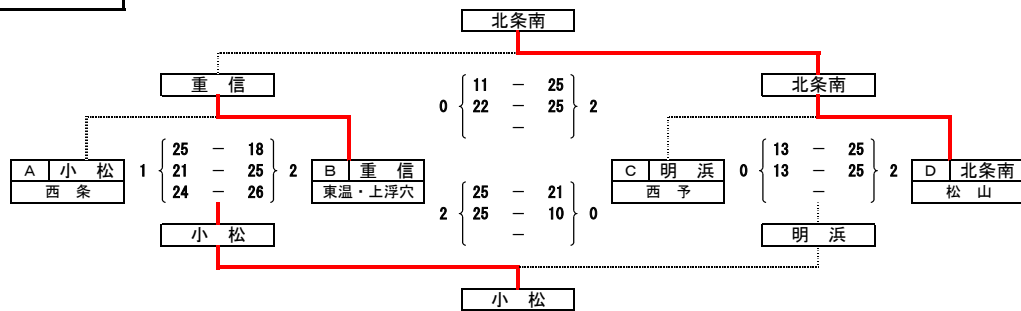

Vグループ

- 1位 北条南 (松山)
- 2位 重信 (東温・上浮穴)
- 3位 小松 (西条)
- 4位 明浜 (西予)

Wグループ

- 1位 雄新 (松山)
勝敗 2勝0負
セット率 0.00
得失点率 2.78
- 2位 保内 (八幡浜・西宇和)
勝敗 1勝1負
セット率 1.00
得失点率 0.79
- 3位 三島南 (四国中央)
勝敗 0勝2負
セット率 0.00
得失点率 0.56

Xグループ

- 1位 城西・北条北 (松山)
勝敗 2勝0負
セット率 0.00
得失点率 2.13
- 2位 今治南 (今治・越智)
勝敗 1勝1負
セット率 1.00
得失点率 1.52
- 3位 御荘 (南宇和)
勝敗 0勝2負
セット率 0.00
得失点率 0.17

Yグループ

- 1位 久米 (松山)
勝敗 2勝0負
セット率 4.00
得失点率 1.31
- 2位 中秋 (新居浜)
勝敗 1勝1負
セット率 1.50
得失点率 1.02
- 3位 瀬戸 (八幡浜・西宇和)
勝敗 0勝2負
セット率 0.00
得失点率 0.69