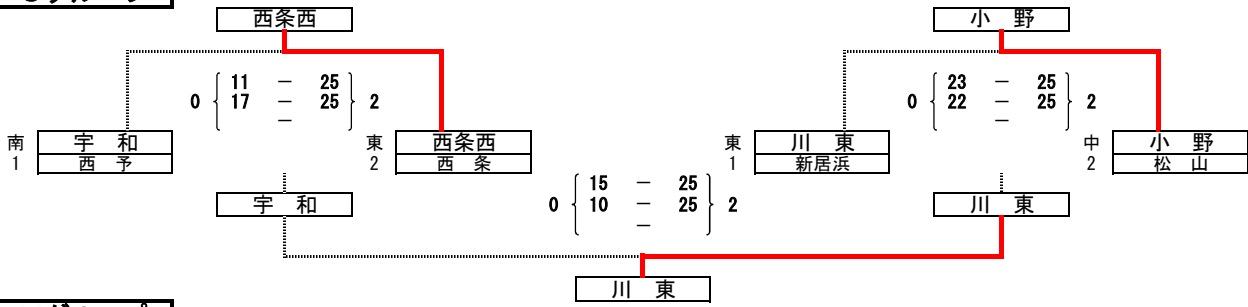

平成25年度 愛媛県中学校新人体育大会
兼 第7回愛媛県新人アスリート強化育成大会

バレーボール女子
1日目 グループ戦 試合結果

Uグループ