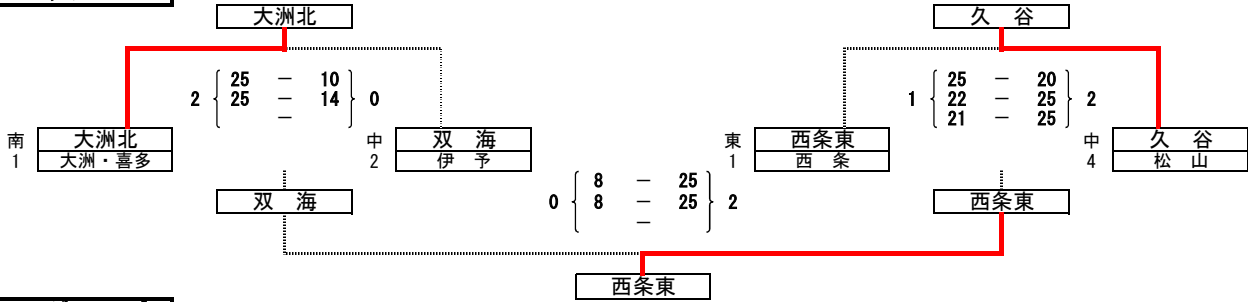

平成25年度 愛媛県中学校新人体育大会
兼 第7回愛媛県新人アスリート強化育成大会

バレーボール女子
1日目 グループ戦 試合結果

Uグループ

Vグループ

Wグループ

Xグループ

Yグループ

Zグループ