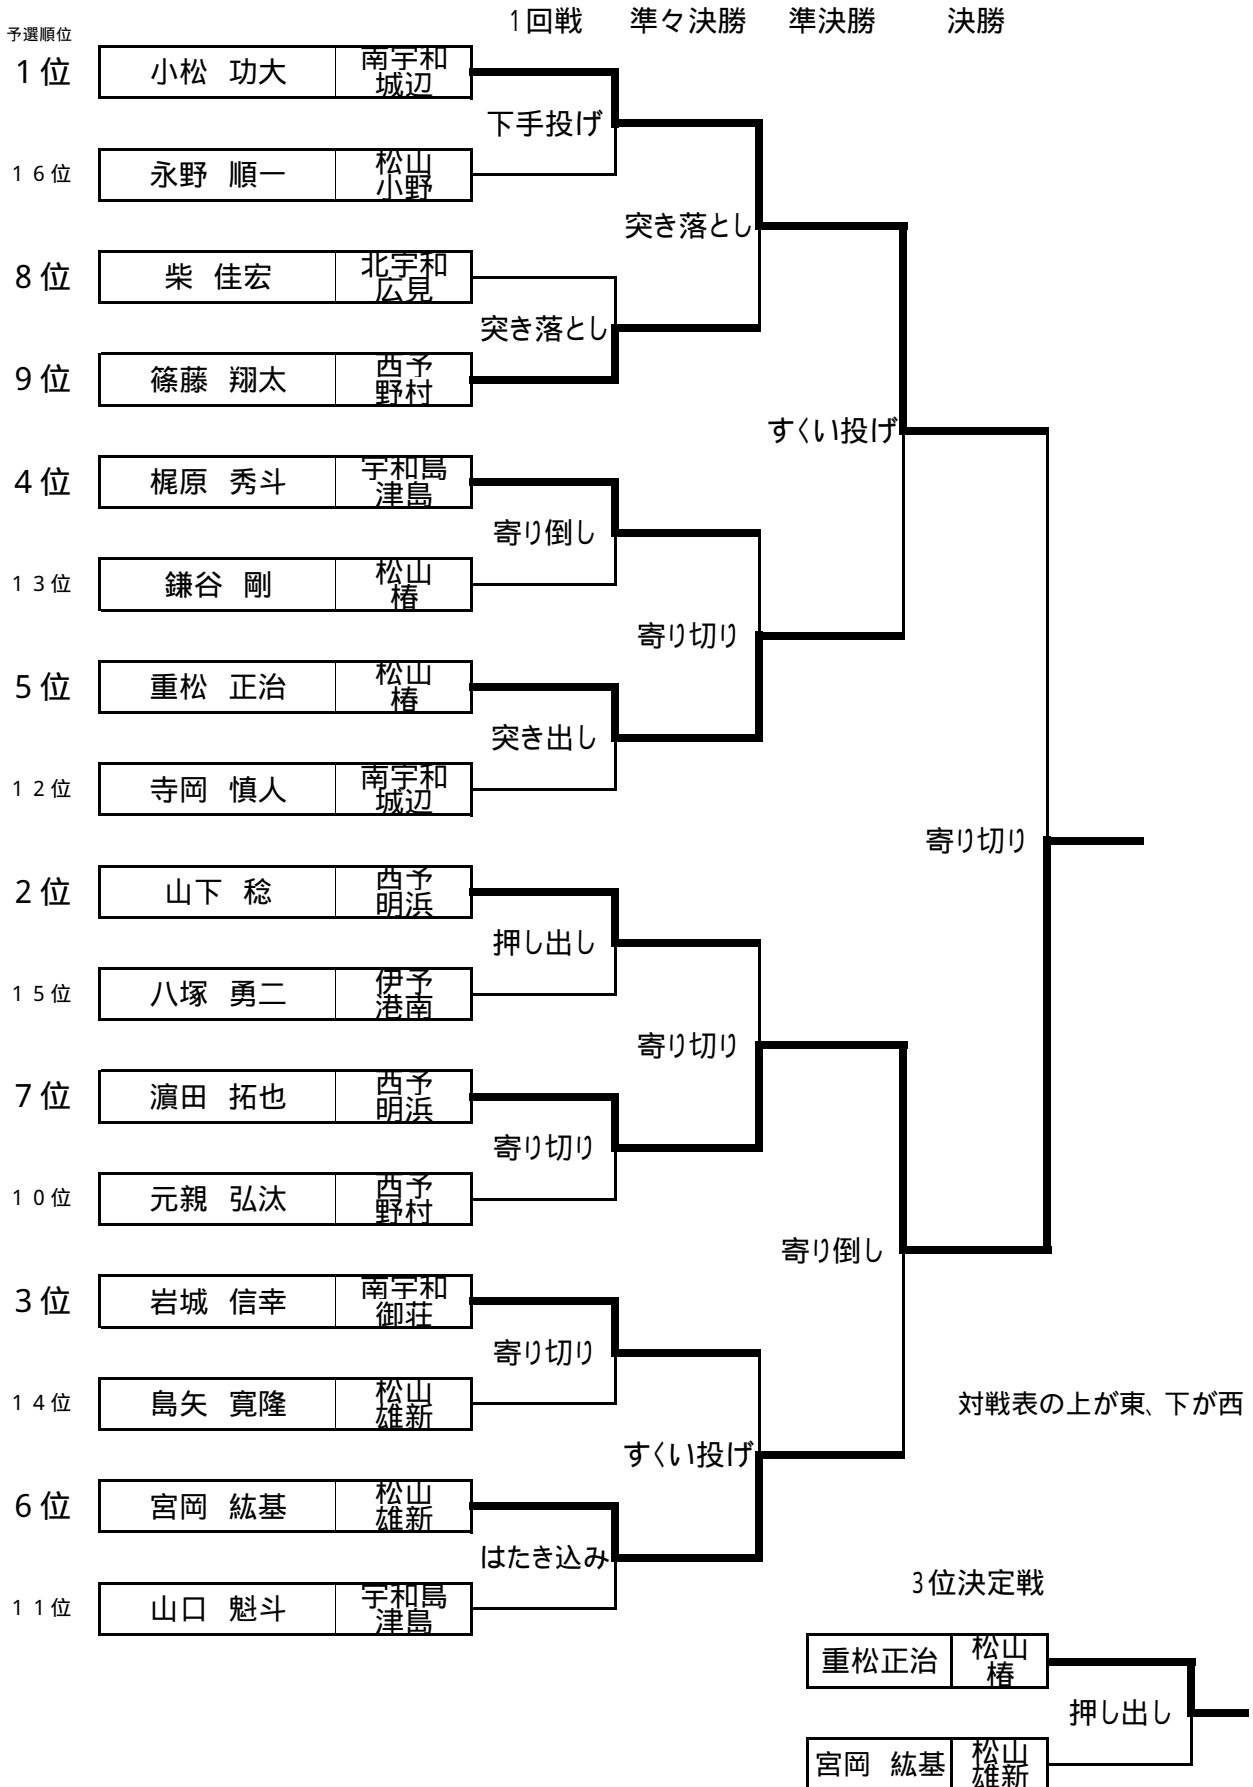

個人決勝トーナメント