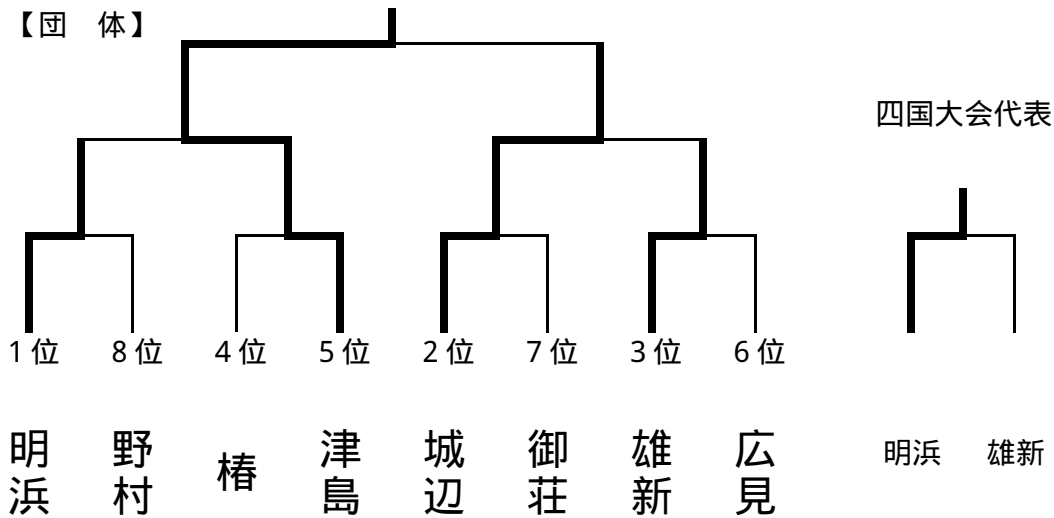

相 撲

- 1 期 日 平成18年7月23日(日)
- 2 会 場 愛媛県総合運動公園相撲場
- 3 開会式時刻 12:00
- 4 競技開始時刻 12:15

【団 体】

団体予選組合せ

	都市名	学校名	得点			勝数	得点計	順位	対戦相手		
			1	2	3				1回戦	2回戦	3回戦
東	宇和島	城北	1	1	0	0	2	12	雄新	椿	明浜
	松山	小野	1	1		1	5	9	広見	城辺	港南
	松山	桑原	1	1	1	0	3	11	椿	明浜	津島
	宇和島	三間	0	1	1	0	2	12	城辺	港南	雄新
	南宇和	御荘	1			2	5	7	明浜	津島	広見
	西予	野村		1	1	1	5	8	港南	雄新	椿
			最少得点							津島	広見
西	松山	雄新				3	6	3			
	北宇和	広見			1	2	5	6			
	松山	椿				3	6	4			
	南宇和	城辺				3	7	2			
	西予	明浜				3	7	1			
	伊予	港南	1		0	1	4	10			
	宇和島	津島		1		2	6	5			

予選 1 回戦 (左が東・右が西)

	宇和島市 城北	(1) - (2)	松山市 雄新
先	有岡	不戦勝	
中	和田	押し出し	宮岡
大	濱田	寄り切り	島矢

	松山市 小野	(1) - (2)	北宇和郡 広見
先	丸與	突き落とし	松浦
中	永野	送り倒し	柴
大	中岡	押し出し	菅

	松山市 桑原	(1) - (2)	松山市 椿
先	雑賀	寄り切り	鎌谷
中	松木	押し出し	重松
大	山口	寄り切り	好村