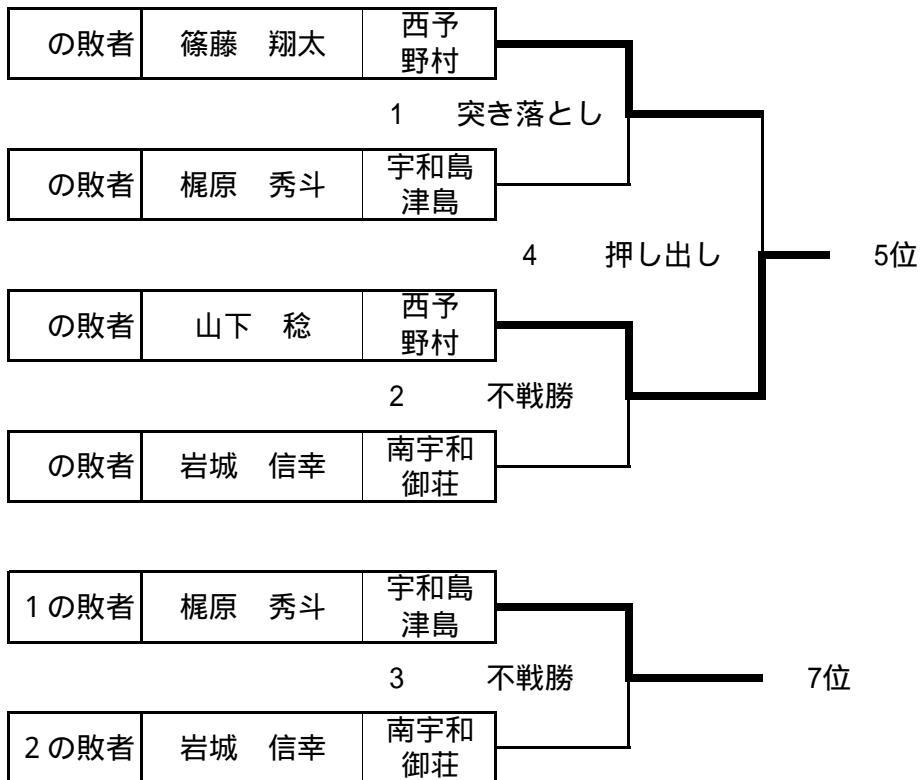

5～8位決定戦

(全国大会用：準決勝終了後行う)

順	団 体	個 人	(学校名)
1	宇和島市立津島中学校	濱田 拓也	明浜
2	愛南町立城辺中学校	小松 功大	城辺
3	西予市立明浜中学校	重松 正治	椿
4		宮岡 紘基	雄新
5		山下 稔	野村
6		篠藤 翔太	野村
7		梶原 秀斗	津島
8		岩城 信幸	御荘