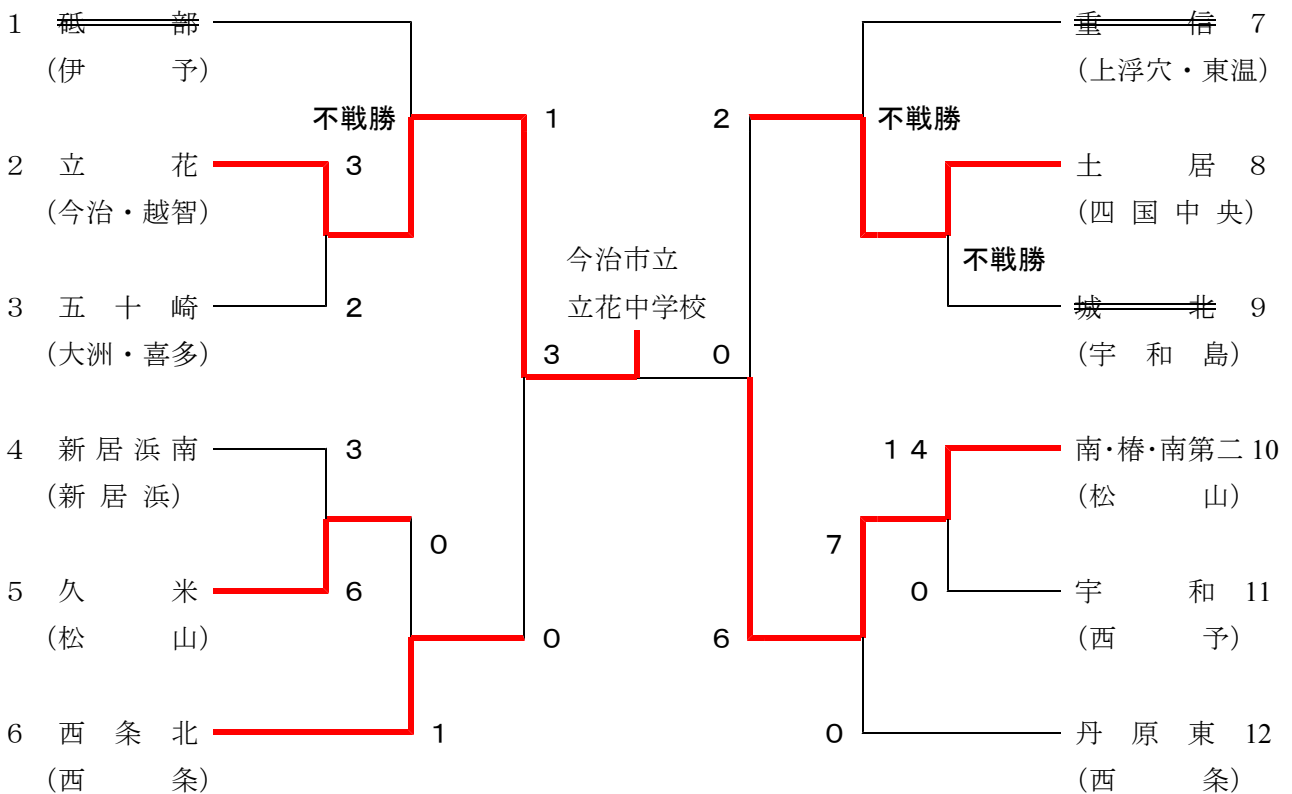

ソ フ ト ボ ー ル

1 期 日 平成21年10月30日(金)、31日(土)、11月7日(土)

2 会 場 30日、31日 東温市総合公園 7日 重信中学校

3 開場時刻 30日、31日 東温市総合公園 8:00
7日 重信中学校 7:00

4 開会式 30日 9:00 東温市総合公園 第一試合出場校

5 試合開始 30日 東温市総合公園 9:30
31日 東温市総合公園 10:00
7日 重信中学校 9:00

6 組 合 せ

10月30日(金) A・B 1-9:30 2-11:10
10月31日(土) C・D 1-10:00 2-12:00
11月7日(土) E 1-9:00

1回戦 A-1 延長8回タイブレーカー

チーム名	1	2	3	4	5	6	7	8	計
五十崎 (大洲・喜多)	0	0	0	1	0	0	0	1	2
立花 (今治・越智)	0	0	0	0	0	1	0	2×	3×

【先攻】 松岡 侑魅-矢野 彩加

【後攻】 阿部 紅音-阿部 さやか

【本塁打】 阿部紅 (立) 【三塁打】 阿部さ (立) 【二塁打】

1回戦 B-1

チーム名	1	2	3	4	5	6	7	計
久米 (松 山)	1	1	2	0	1	0	1	6
新居浜南 (新 居 浜)	3	0	0	0	0	0	0	3

【先攻】 庄司 奈々-川本 真帆

【後攻】 高岡 佑衣-秋月 里奈

【本塁打】 赤羽・川本2 (久) 【三塁打】 庄司 (久) 【二塁打】

1回戦 土居-城北は、城北が出場辞退のため土居の不戦勝

チーム名	1	2	3	4	5	6	7	計

1回戦 B-2 5回コールド

チーム名	1	2	3	4	5	6	7	計
宇和 (西 予)	0	0	0	0	0			0
南・椿・南第二(松山)	9	3	0	2	×			14

【先攻】 成瀬 香菜美-山口 美波

【後攻】 三上 茜音・宇都宮 光稀-小嶋 綾乃

【本塁打】 三上 (南) 【三塁打】 【二塁打】

2回戦 砥部-立花は、砥部が出場辞退のため立花の不戦勝

チーム名	1	2	3	4	5	6	7	計

2回戦 D-1 6回時間切れ

チーム名	1	2	3	4	5	6	7	計
西条北 (西 条)	1	0	0	0	0	0		1
久米 (松 山)	0	0	0	0	0	0		0

【先攻】 浅田 璃子-谷口 千奈美

【後攻】 庄司 奈々-川本 真帆

【本塁打】 【三塁打】 【二塁打】