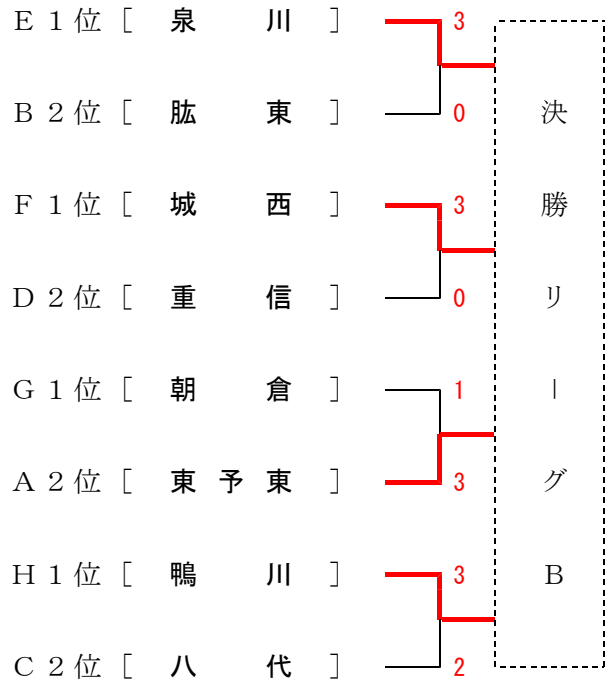

《決勝トーナメント1回戦》