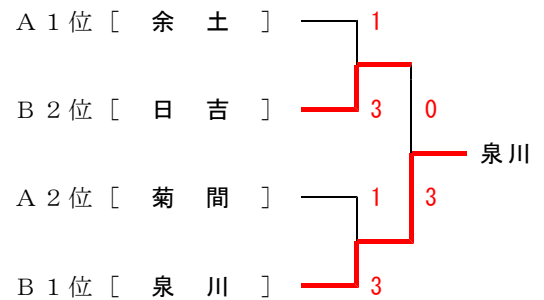

《決勝トーナメント1回戦》

《決勝リーグ》

A	今治南	雄新	余土	菊間	勝	敗	順
①今治南		1-3	1-3	0-3	0	3	4
②雄新	3-1		1-3	0-3	1	2	3
③余土	3-1	3-1		3-2	3	0	1
④菊間	3-0	3-0	2-3		2	1	2

《準決勝・決勝》

B	広見	日吉	三島西	泉川	勝	敗	順
①広見		0-3	3-1	0-3	1	2	3
②日吉	3-0		3-0	1-3	2	1	2
③三島西	1-3	0-3		0-3	0	3	4
④泉川	3-0	3-1	3-0		3	0	1

《3位決定戦》

対戦順序 I ①対④ ②対③ ①～④は抽選
II ①対③ ②対④
III ①対② ③対④

優勝 泉川 (新居浜)
準優勝 日吉 (今治・越智)
第3位 余土 (松山)
第4位 菊間 (今治・越智)