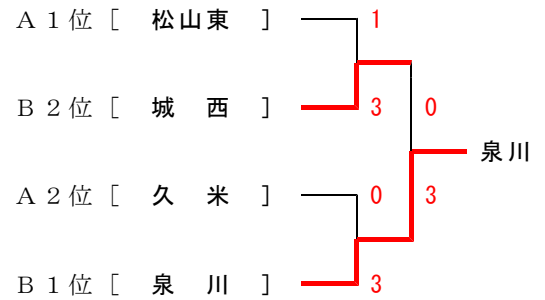

《決勝トーナメント1回戦》

《決勝リーグ》

A	久米	丹原西	松山東	今治西	勝	敗	順
①久米		3-1	2-3	3-1	2	1	2
②丹原西	1-3		0-3	2-3	0	3	4
③松山東	3-2	3-0		3-0	3	0	1
④今治西	1-3	3-2	0-3		1	2	3

《準決勝・決勝》

B	泉川	城西	鴨川	東予東	勝	敗	順
①泉川		3-1	3-1	3-0	3	0	1
②城西	1-3		3-2	3-2	2	1	2
③鴨川	1-3	2-3		2-3	0	3	4
④東予東	0-3	2-3	3-2		1	2	3

《3位決定戦》

対戦順序 I ①対④ ②対③ ①～④は抽選
II ①対③ ②対④
III ①対② ③対④

優勝 泉川 (新居浜)
準優勝 城西 (松山)
第3位 松山東 (松山)
第4位 久米 (松山)