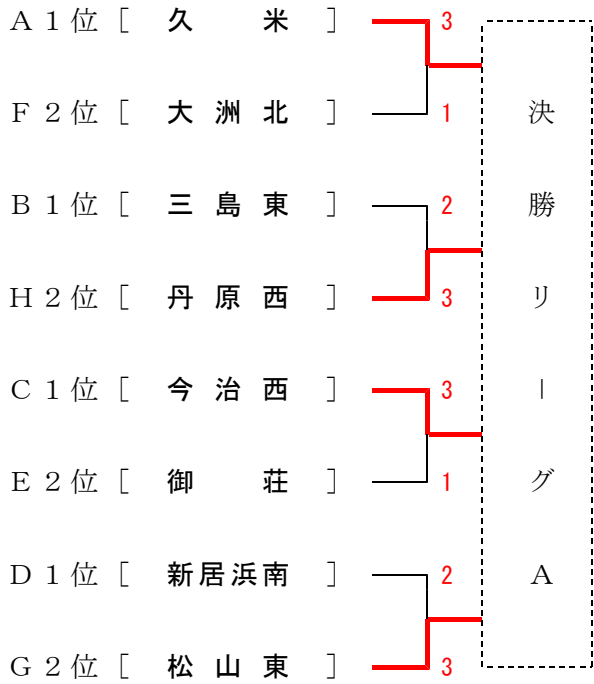

《決勝トーナメント1回戦》