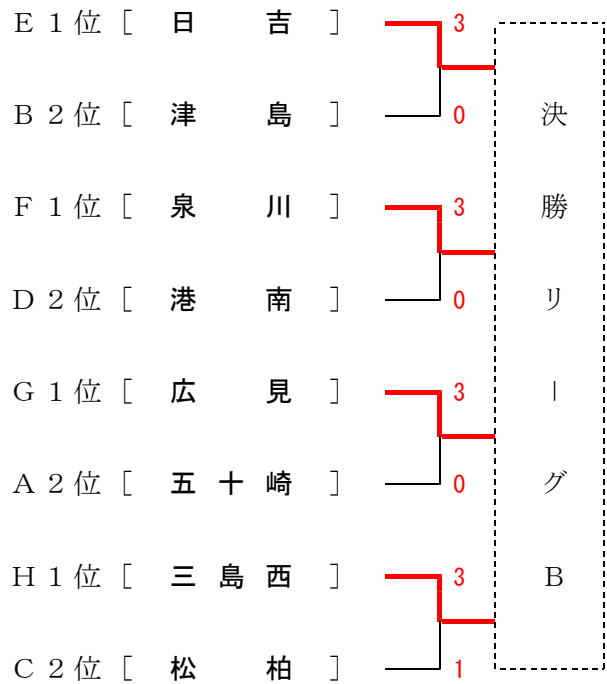

《決勝トーナメント1回戦》