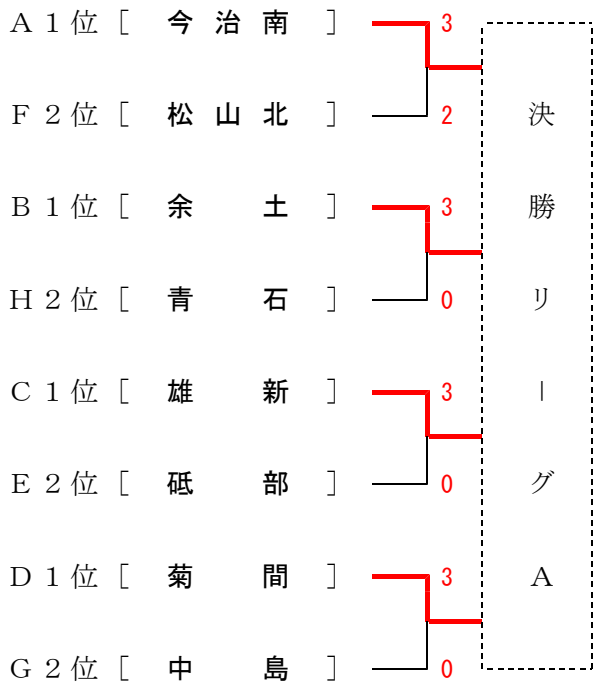

《決勝トーナメント1回戦》