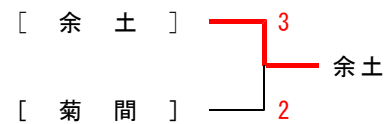

《3位決定戦》

対戦順序 I ①対④ ②対③ ①～④は抽選
II ①対③ ②対④
III ①対② ③対④

優勝 泉川 (新居浜)
準優勝 日吉 (今治・越智)
第3位 余土 (松山)
第4位 菊間 (今治・越智)