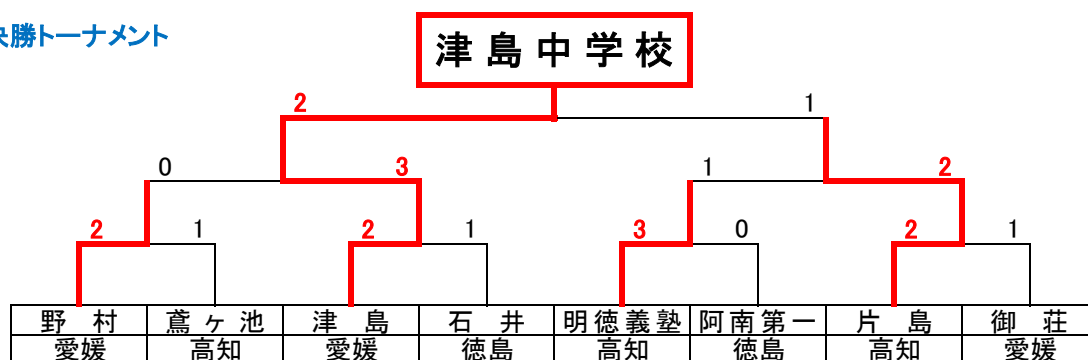

第48回四国中学校総合体育大会 競技結果

〔相撲〕団体戦

予選リーグ

①	普通寺東	0	-	片島	3	②	土庄	1	-	阿南第一	2	③	明德義塾	3	-	野村	0
④	津島	3	-	板野	0	⑤	鳶ヶ池	1	-	御荘	2	⑥	石井	2	-	高松一	1
⑦	普通寺東	0	-	野村	3	⑧	土庄	0	-	御荘	3	⑨	明德義塾	3	-	板野	0
⑩	津島	2	-	高松一	1	⑪	鳶ヶ池	3	-	阿南第一	0	⑫	石井	0	-	片島	3
⑬	普通寺東	2	-	板野	1	⑭	土庄	1	-	鳶ヶ池	2	⑮	明德義塾	3	-	高松一	0
⑯	津島	2	-	片島	1	⑰	阿南第一	1	-	御荘	2	⑱	石井	0	-	野村	3

決勝トーナメント

〔相撲〕個人戦

a	泉田 普通寺東	A1	中井 明德義塾	B3	酒井 津島	C6	楠本 板野	D8	e	鳥井 土庄	A2	立石 石井	D4	中嶋 清水	B5	山口 津島	C7
b	西 明德義塾	B1	渡辺 津島	C3	石本 穴喰	D6	田中 土庄	A8	f	坂本 鳶ヶ池	B2	山神 内海	A4	近平 御荘	C5	大谷 石井	D7
c	山口 津島	C1	東條 板野	D3	大前 普通寺東	A6	沖本 片島	B8	g	岩村 御荘	C2	齋藤 片島	B4	山本 石井	D5	原田 土庄	A7
d	龍田 阿南第一	D1	濱田 普通寺東	A3	田内 室戸	B6	早田 御荘	C8	h	山本 阿南第一	D2	濱田 津島	C4	二宮 高松第一	A5	吉本 鳶ヶ池	B7