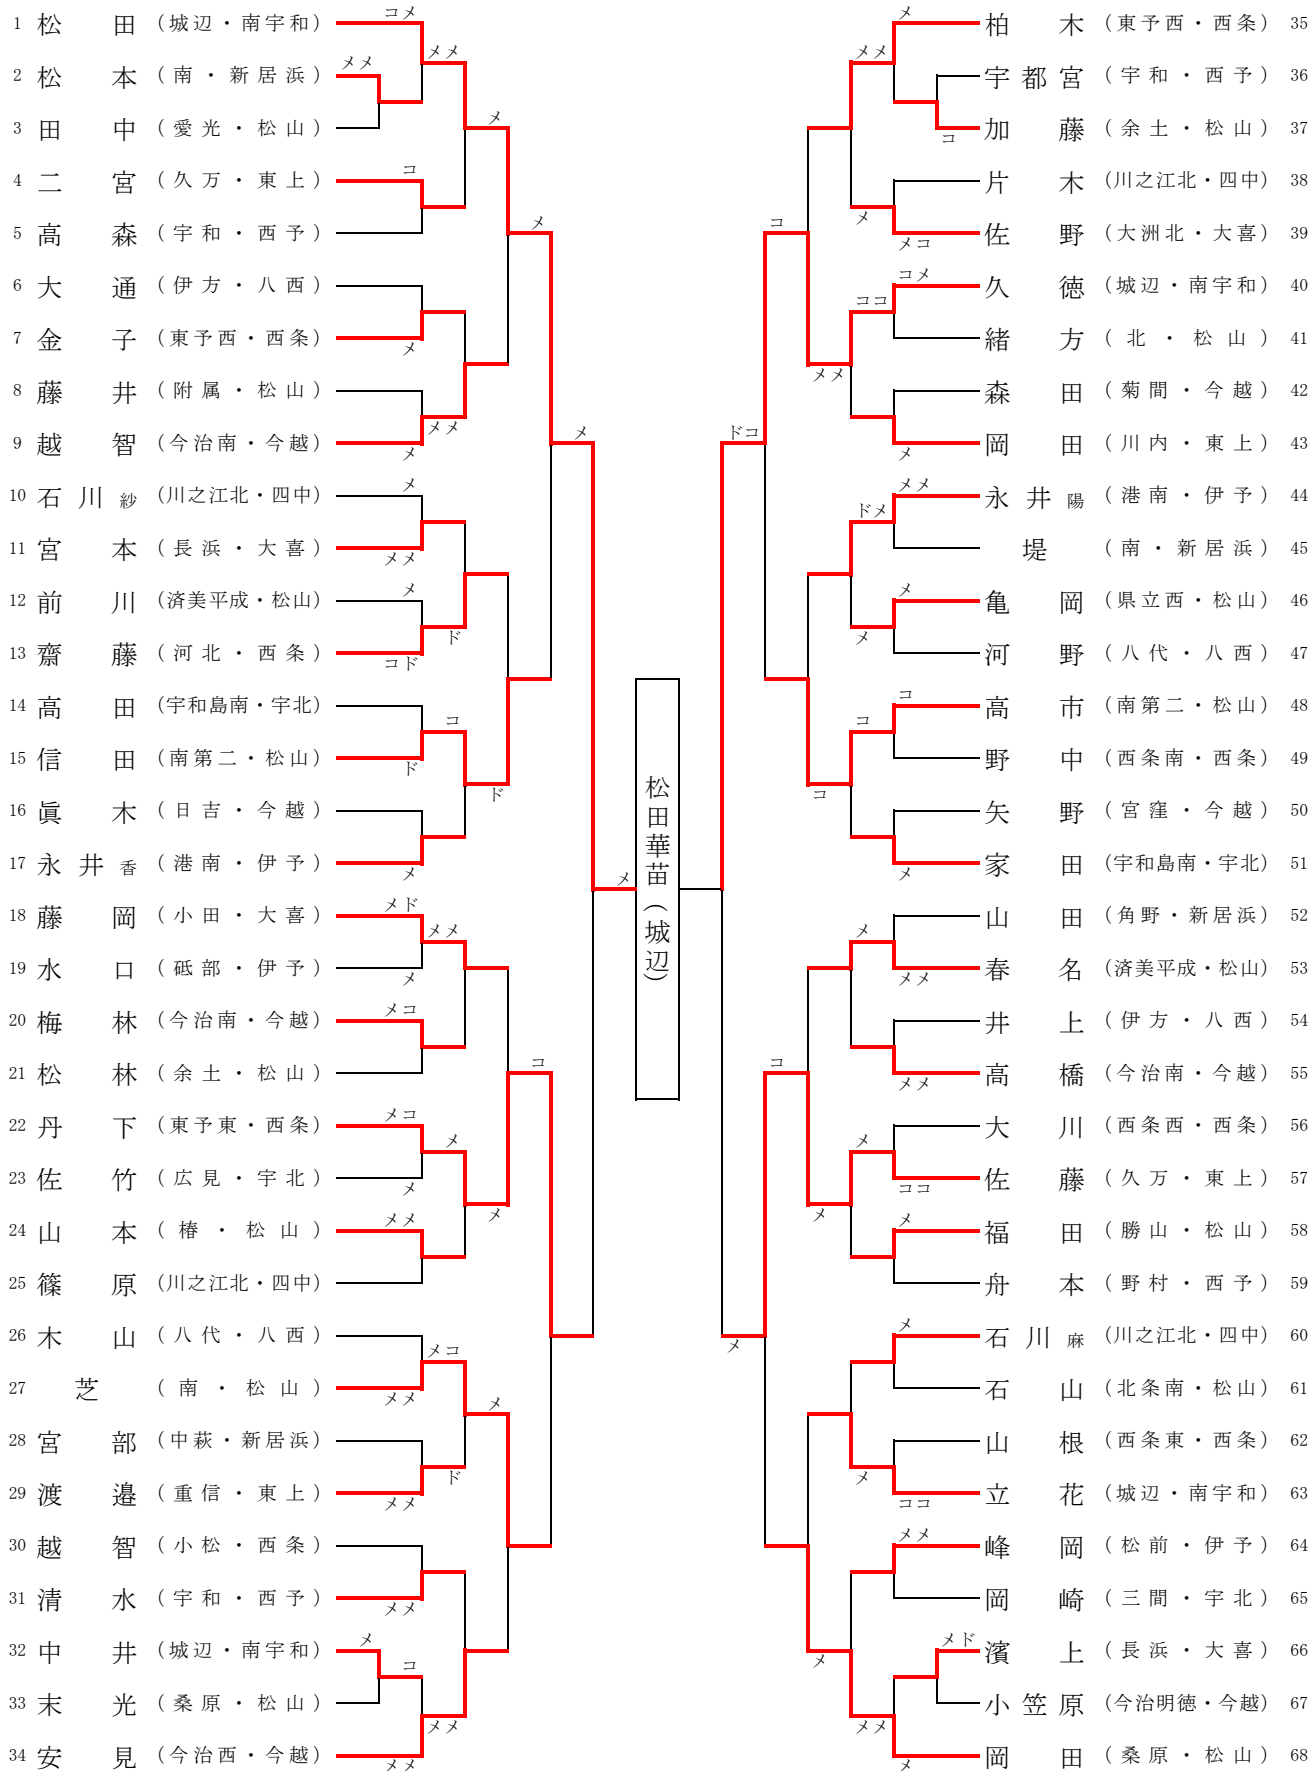

男 子

【第1試合場】

【第2試合場】

1	余土(松山)	2(4)	0	1	小田(大喜)	12	
2	川之江南(四中)	1	2(3)	3	2	東予東(西条)	13
3	宇和(西予)	4	1	2	1	勝山(松山)	14
4	重信(東上)	1	1	0	0	三島西(四中)	15
5	今治西(今越)	3	3	0	3	三間(宇北)	16
6	松山北(松山)	5	5	2	2	桑原(松山)	17
7	広見(宇北)	1	0	1	3	桜井(今越)	18
8	立花(今越)	2	0	1	1	川東(新居浜)	19
9	八代(八西)	1	0	2	2	港南(伊予)	20
10	伊予(伊予)	1(代)	0	3	3	一本松(南宇和)	21
11	東予西(西条)	3	0	1	1		

平成22年度 愛媛県中学校新人体育大会 剣道競技 男子個人戦

【第1試合場】

【第2試合場】

平成22年度 愛媛県中学校新人体育大会 剣道競技 女子個人戦

【第3試合場】

【第4試合場】