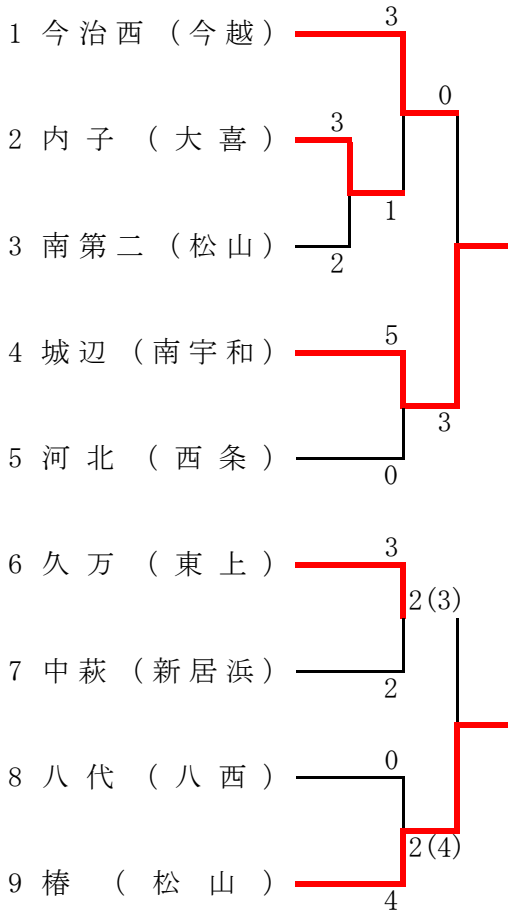

男 子

【第1試合場】

【第2試合場】

1	余土(松山)	2(4)	0	1	小田(大喜)	12	
2	川之江南(四中)	1	2(3)	3	2	東予東(西条)	13
3	宇和(西予)	4	1	2	1	勝山(松山)	14
4	重信(東上)	1	1	0	0	三島西(四中)	15
5	今治西(今越)	3	3	0	3	三間(宇北)	16
6	松山北(松山)	5	5	2	2	桑原(松山)	17
7	広見(宇北)	1	0	1	3	桜井(今越)	18
8	立花(今越)	2	0	1	1	川東(新居浜)	19
9	八代(八西)	1	0	2	2	港南(伊予)	20
10	伊予(伊予)	1(代)	0	3	3	一本松(南宇和)	21
11	東予西(西条)	3	0	1	1		

女子

【第3試合場】

【第4試合場】

愛媛県新人体育大会 剣道

【男子団体決勝リーグ】

《1部リーグ》

	東予東	港南	松山北	今治西	勝ち点	勝者数	総本数	順位
東予東		$\frac{6}{2}$	$\frac{3}{2}$	$\frac{9}{5}$	2	9	18	2
港南	$\frac{5}{2}$		$\frac{1}{0}$	$\frac{5}{2}$	1	4	11	3
松山北	$\frac{4}{3}$	$\frac{8}{4}$		$\frac{8}{4}$	3	11	20	1
今治西	$\frac{1}{0}$	$\frac{4}{2}$	$\frac{3}{1}$		0	3	8	4