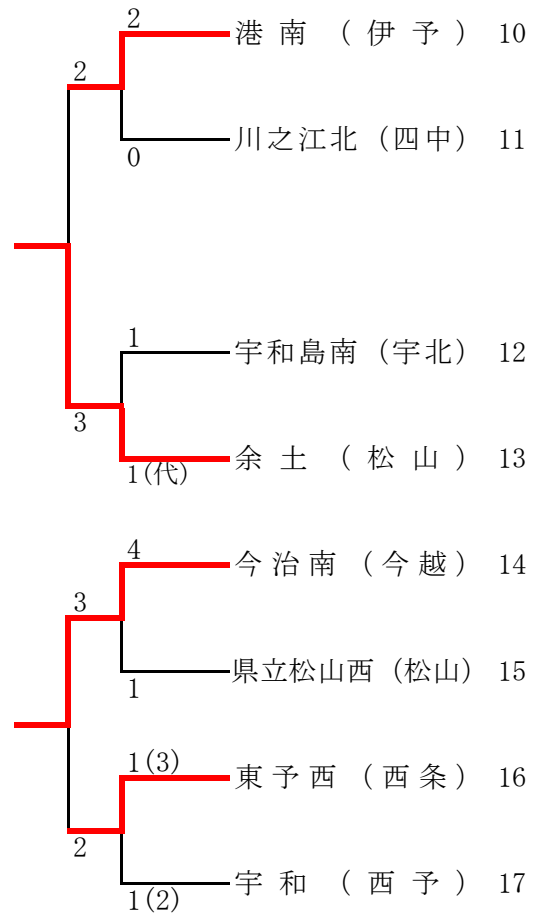

男 子

【第1試合場】

【第2試合場】

1	余土(松山)	2(4)	0	1	小田(大喜)	12	
2	川之江南(四中)	1	2(3)	3	2	東予東(西条)	13
3	宇和(西予)	4	1	2	1	勝山(松山)	14
4	重信(東上)	1	1	0	0	三島西(四中)	15
5	今治西(今越)	3	3	0	3	三間(宇北)	16
6	松山北(松山)	5	5	2	2	桑原(松山)	17
7	広見(宇北)	1	0	1	3	桜井(今越)	18
8	立花(今越)	2	0	1	1	川東(新居浜)	19
9	八代(八西)	1	0	2	2	港南(伊予)	20
10	伊予(伊予)	1(代)	0	3	3	一本松(南宇和)	21
11	東予西(西条)	3	0	1	1		

女子

【第3試合場】

【第4試合場】

愛媛県新人体育大会 剣道

【男子団体決勝リーグ】

《1部リーグ》

	東予東	港南	松山北	今治西	勝ち点	勝者数	総本数	順位
東予東		$\frac{6}{2}$	$\frac{3}{2}$	$\frac{9}{5}$	2	9	18	2
港南	$\frac{5}{2}$		$\frac{1}{0}$	$\frac{5}{2}$	1	4	11	3
松山北	$\frac{4}{3}$	$\frac{8}{4}$		$\frac{8}{4}$	3	11	20	1
今治西	$\frac{1}{0}$	$\frac{4}{2}$	$\frac{3}{1}$		0	3	8	4