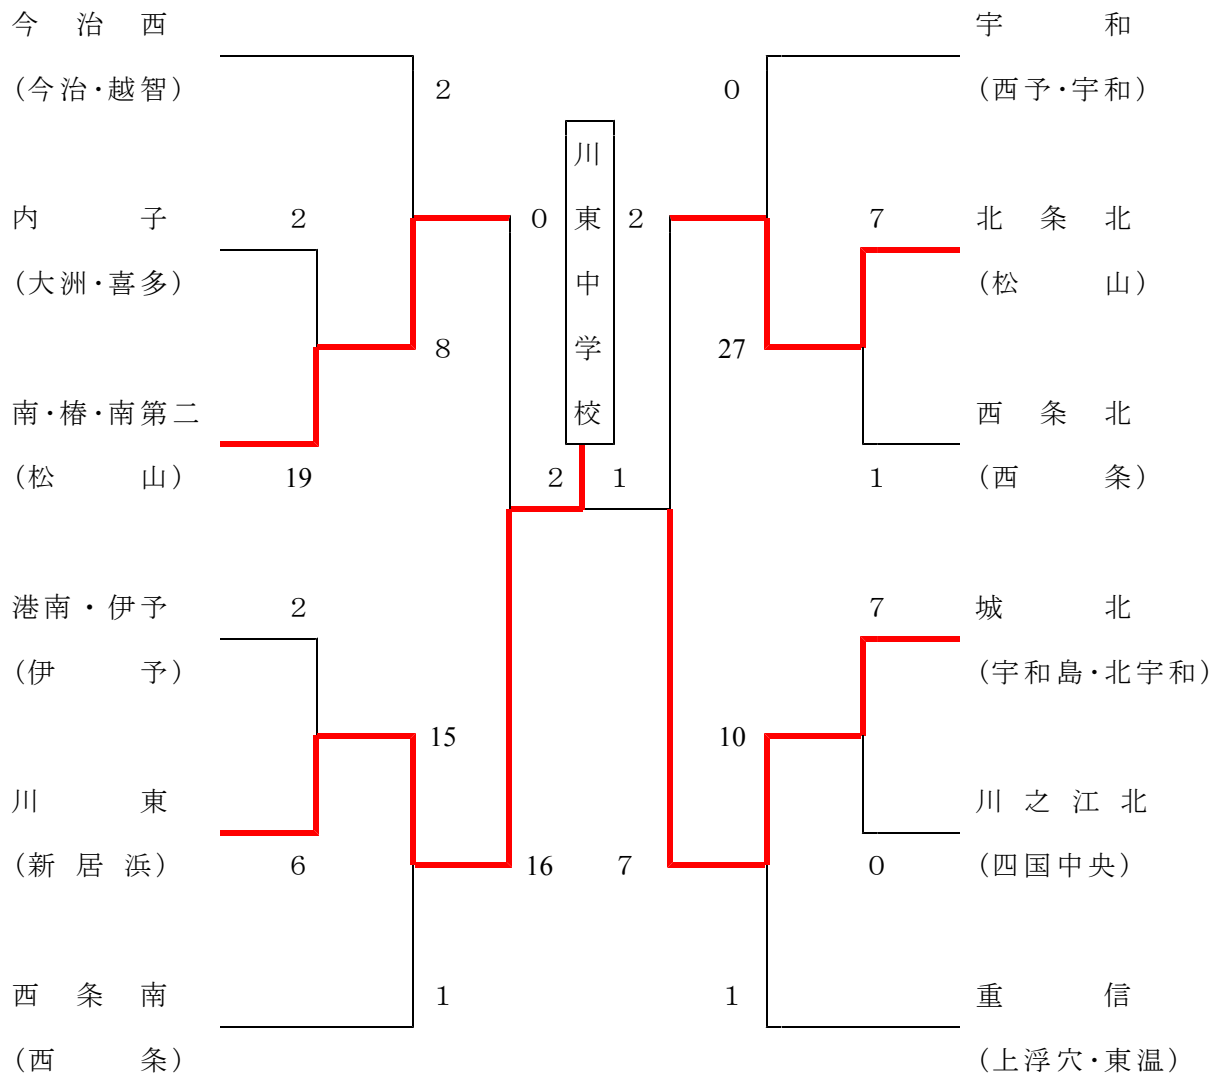

ソフトボールの部

チーム名	1 重信	2 久米	3 愛光
1 重信	/	9 - 1	7 - 0
2 久米	1 - 9	/	7 - 2
3 愛光	0 - 7	2 - 7	/

優 勝 重信中学校
 準優勝 久米中学校
 第 3 位 愛光中学校

女子

場所 宇和運動公園

男子

重	信	0	2	0	0	0	7		9
久	米	0	0	0	0	1	0		1

6回ワールドゲーム

【先攻】高見－門田 【後攻】竹村－竹本

【本塁打】角谷(重) 【二塁打】佐伯(重)

久	米	2	0	4	1	0			7
愛	光	2	0	0	0	0			2

5回時間切れ

【先攻】谷－竹本 【後攻】三宅－相原

愛	光	0	0	0	0	0			0
重	信	0	3	1	2	1			7

5回ワールドゲーム

【先攻】三宅－相原 【後攻】高見・佐伯－門田

【本塁打】門田・小川(重) 【二塁打】平尾(愛)

女子

1回戦

南・椿・南第二	1	2	3	8	5				19
内	子	0	0	0	0	2			2

5回ワールドゲーム

【先攻】吉良－武内 【後攻】米森－高本

【本塁打】畑山・中塚(南) 【二塁打】中塚(南)

川	東	0	3	0	2	0	0	1	6
港南・伊予	予	0	1	0	0	0	0	1	2