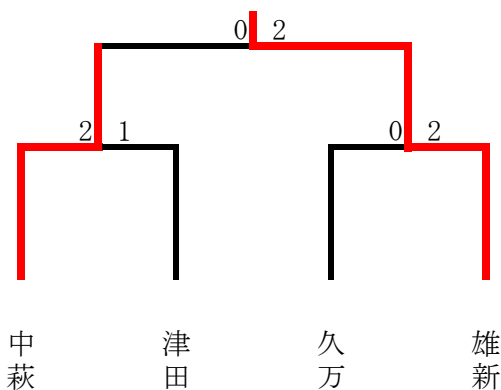

#### 【男子団体 予選リーグ】

Aブロック	中 萩	松 東	川 内	順 位
中 萩	—	○ 2-	○ 2-	1
松 東	× 1-2	—	○ 2-	2
川 内	× 1-2	× 1-2	—	3

Bブロック	新 宮	船 木	津 田	西条北	順 位
新 宮	—	○ 2-	× 0-3	× 0-3	3
船 木	× 1-2	—	× 1-2	× 1-2	4
津 田	○ 3-	○ 2-	—	○ 2-	1
西条北	○ 3-	○ 2-	× 1-2	—	2

Cブロック	久 万	久 谷	新 東	砥 部	順 位
久 万	—	○ 2-	○ 2-	○ 3-	1
久 谷	× 1-2	—	○ 2-	○ 3-	2
新 東	× 1-2	× 1-2	—	○ 3-	3
砥 部	× 0-3	× 0-3	× 0-3	—	4

Dブロック	雄 新	川 東	土 居	順 位
雄 新	—	○ 2-	○ 2-	1
川 東	× 1-2	—	○ 2-	2
土 居	× 1-2	× 1-2	—	3

【女子団体 予選リーグ】

Aブロック	中萩	道後	西条北	順位
中萩		○ 3-	○ 3-	1
道後	× 0-3		× 1-2	3
西条北	× 0-3	○ 2-		2

Bブロック	砥部	船木	久谷	美川	順位
砥部		○ 2-	○ 2-	○ 2-	1
船木	× 1-2		○ 2-	○ 3-	2
久谷	× 1-2	× 1-2		○ 3-	3
美川	× 1-2	× 0-3	× 0-3		4

Cブロック	川内	松東	大生院	土居	順位
川内		○ 2-	× 0-3	○ 3-	2
松東	× 1-2		× 1-2	○ 3-	3
大生院	○ 3-	○ 2-		○ 3-0	1
土居	× 0-3	× 0-3	× 0-3		4

Dブロック	鴨川	川東	松前	順位
鴨川		× 1-2	○ 2-	2
川東	○ 2-		○ 3-	1
松前	× 1-2	× 0-3		3

【男子決勝トーナメント】

【女子決勝トーナメント】