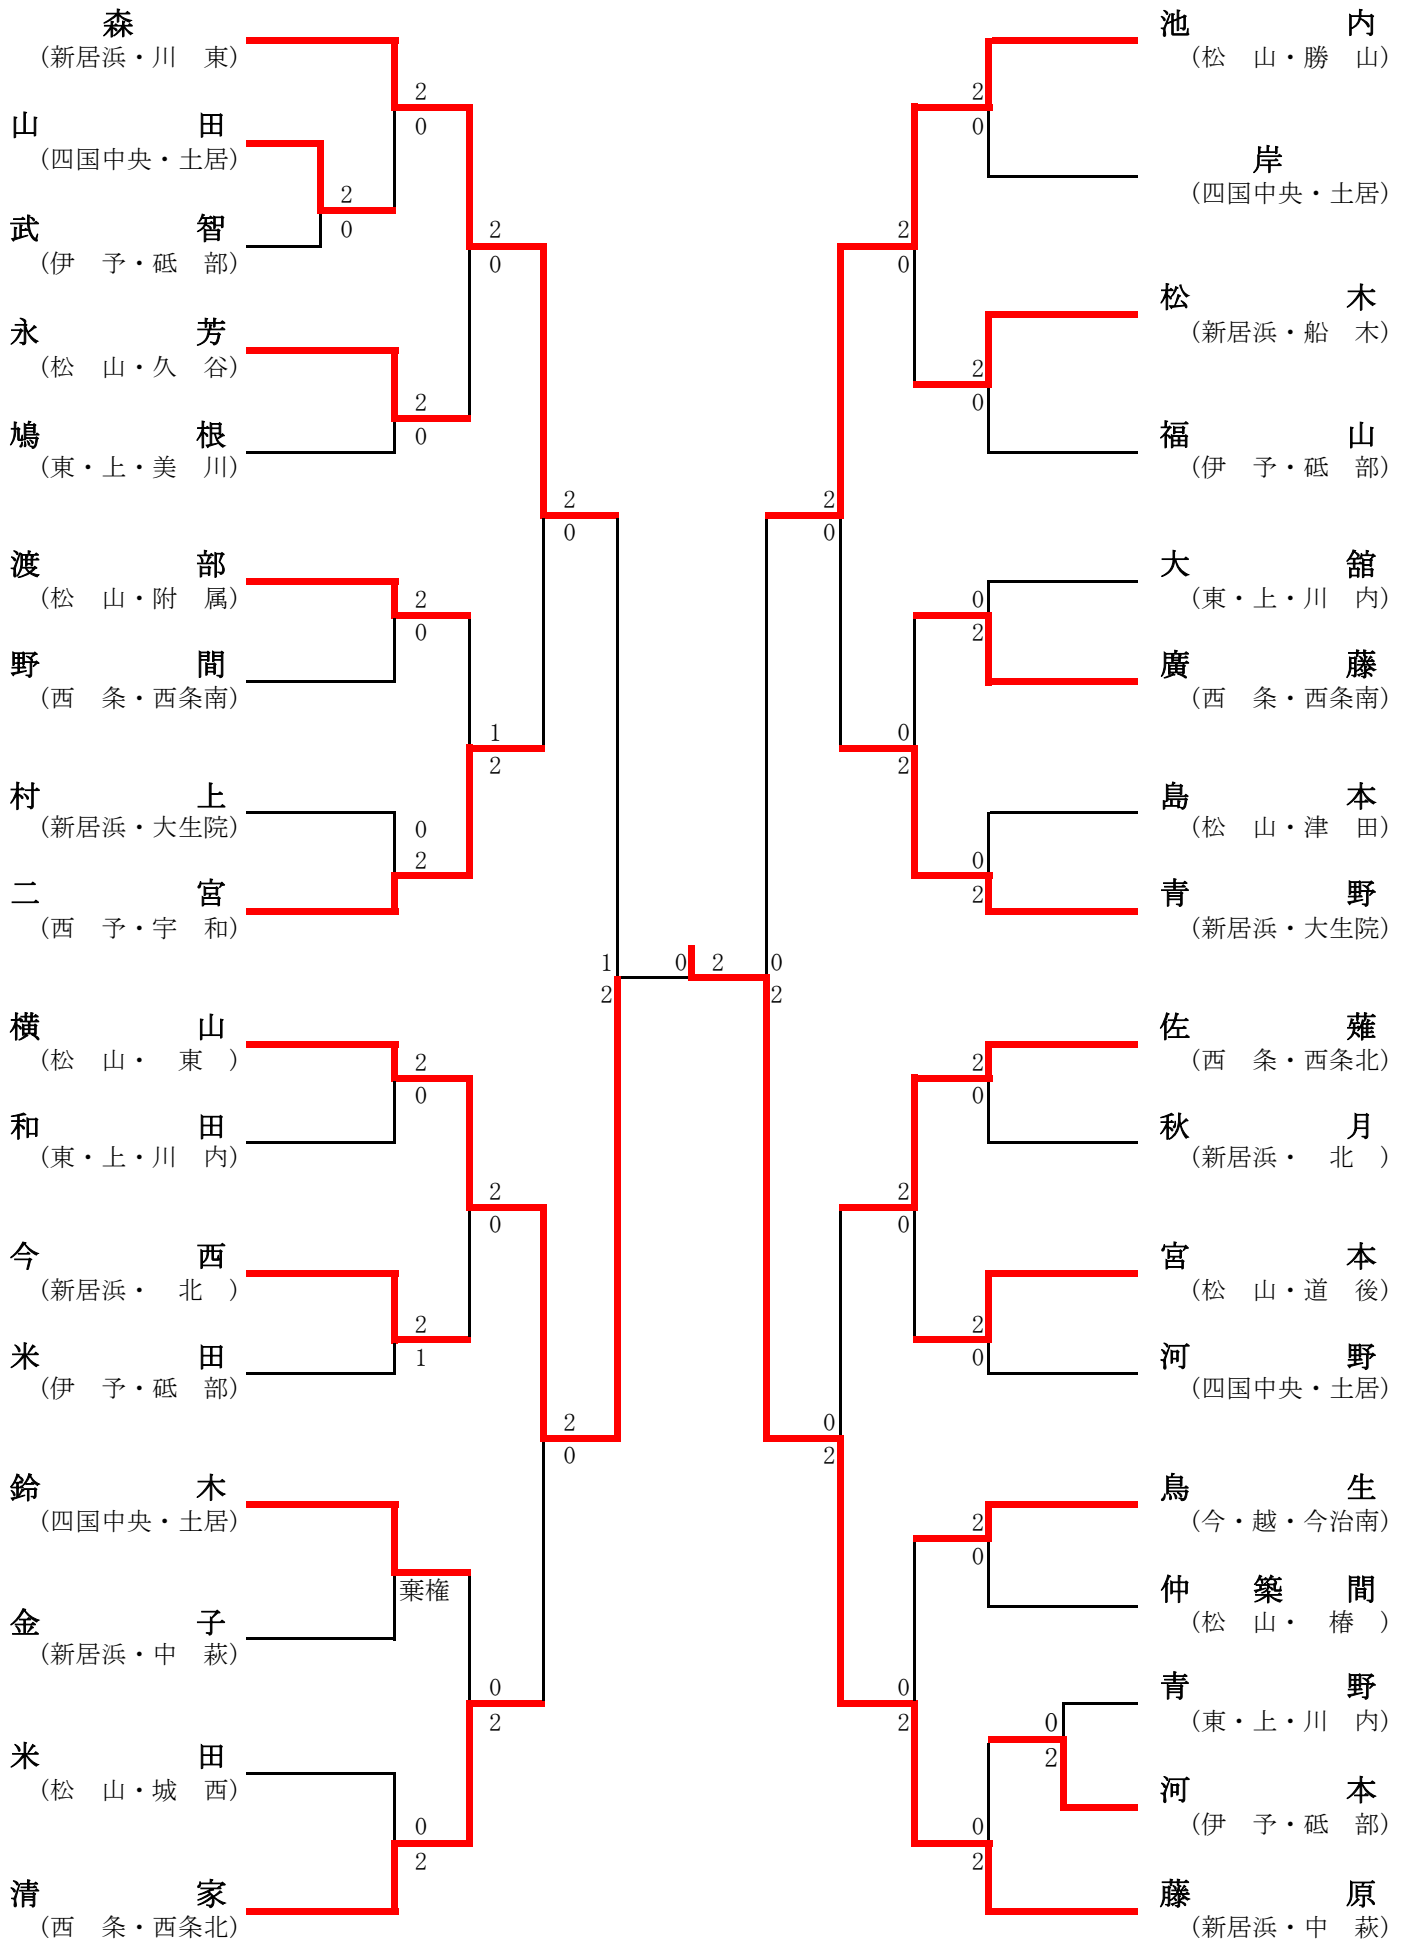

バドミントン 女子シングルス