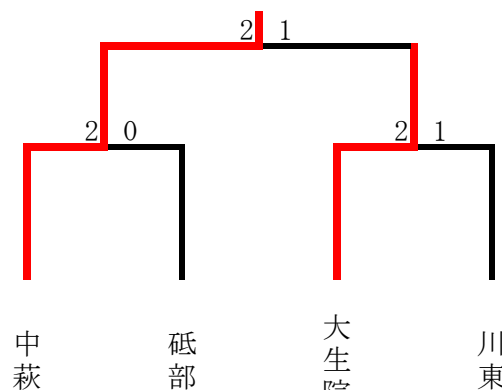

#### 【男子団体 予選リーグ】

Aブロック	中 萩	松 東	川 内	順 位
中 萩	—	○ 2-	○ 2-	1
松 東	× 1-2	—	○ 2-	2
川 内	× 1-2	× 1-2	—	3

Bブロック	新 宮	船 木	津 田	西条北	順 位
新 宮	—	○ 2-	× 0-3	× 0-3	3
船 木	× 1-2	—	× 1-2	× 1-2	4
津 田	○ 3-	○ 2-	—	○ 2-	1
西条北	○ 3-	○ 2-	× 1-2	—	2

Cブロック	久 万	久 谷	新 東	砥 部	順 位
久 万	—	○ 2-	○ 2-	○ 3-	1
久 谷	× 1-2	—	○ 2-	○ 3-	2
新 東	× 1-2	× 1-2	—	○ 3-	3
砥 部	× 0-3	× 0-3	× 0-3	—	4

Dブロック	雄 新	川 東	土 居	順 位
雄 新	—	○ 2-	○ 2-	1
川 東	× 1-2	—	○ 2-	2
土 居	× 1-2	× 1-2	—	3

【女子団体 予選リーグ】

Aブロック	中萩	道後	西条北	順位
中萩		○ 3-	○ 3-	1
道後	× 0-3		× 1-2	3
西条北	× 0-3	○ 2-		2

Bブロック	砥部	船木	久谷	美川	順位
砥部		○ 2-	○ 2-	○ 2-	1
船木	× 1-2		○ 2-	○ 3-	2
久谷	× 1-2	× 1-2		○ 3-	3
美川	× 1-2	× 0-3	× 0-3		4

Cブロック	川内	松東	大生院	土居	順位
川内		○ 2-	× 0-3	○ 3-	2
松東	× 1-2		× 1-2	○ 3-	3
大生院	○ 3-	○ 2-		○ 3-0	1
土居	× 0-3	× 0-3	× 0-3		4

Dブロック	鴨川	川東	松前	順位
鴨川		× 1-2	○ 2-	2
川東	○ 2-		○ 3-	1
松前	× 1-2	× 0-3		3

【男子決勝トーナメント】

【女子決勝トーナメント】