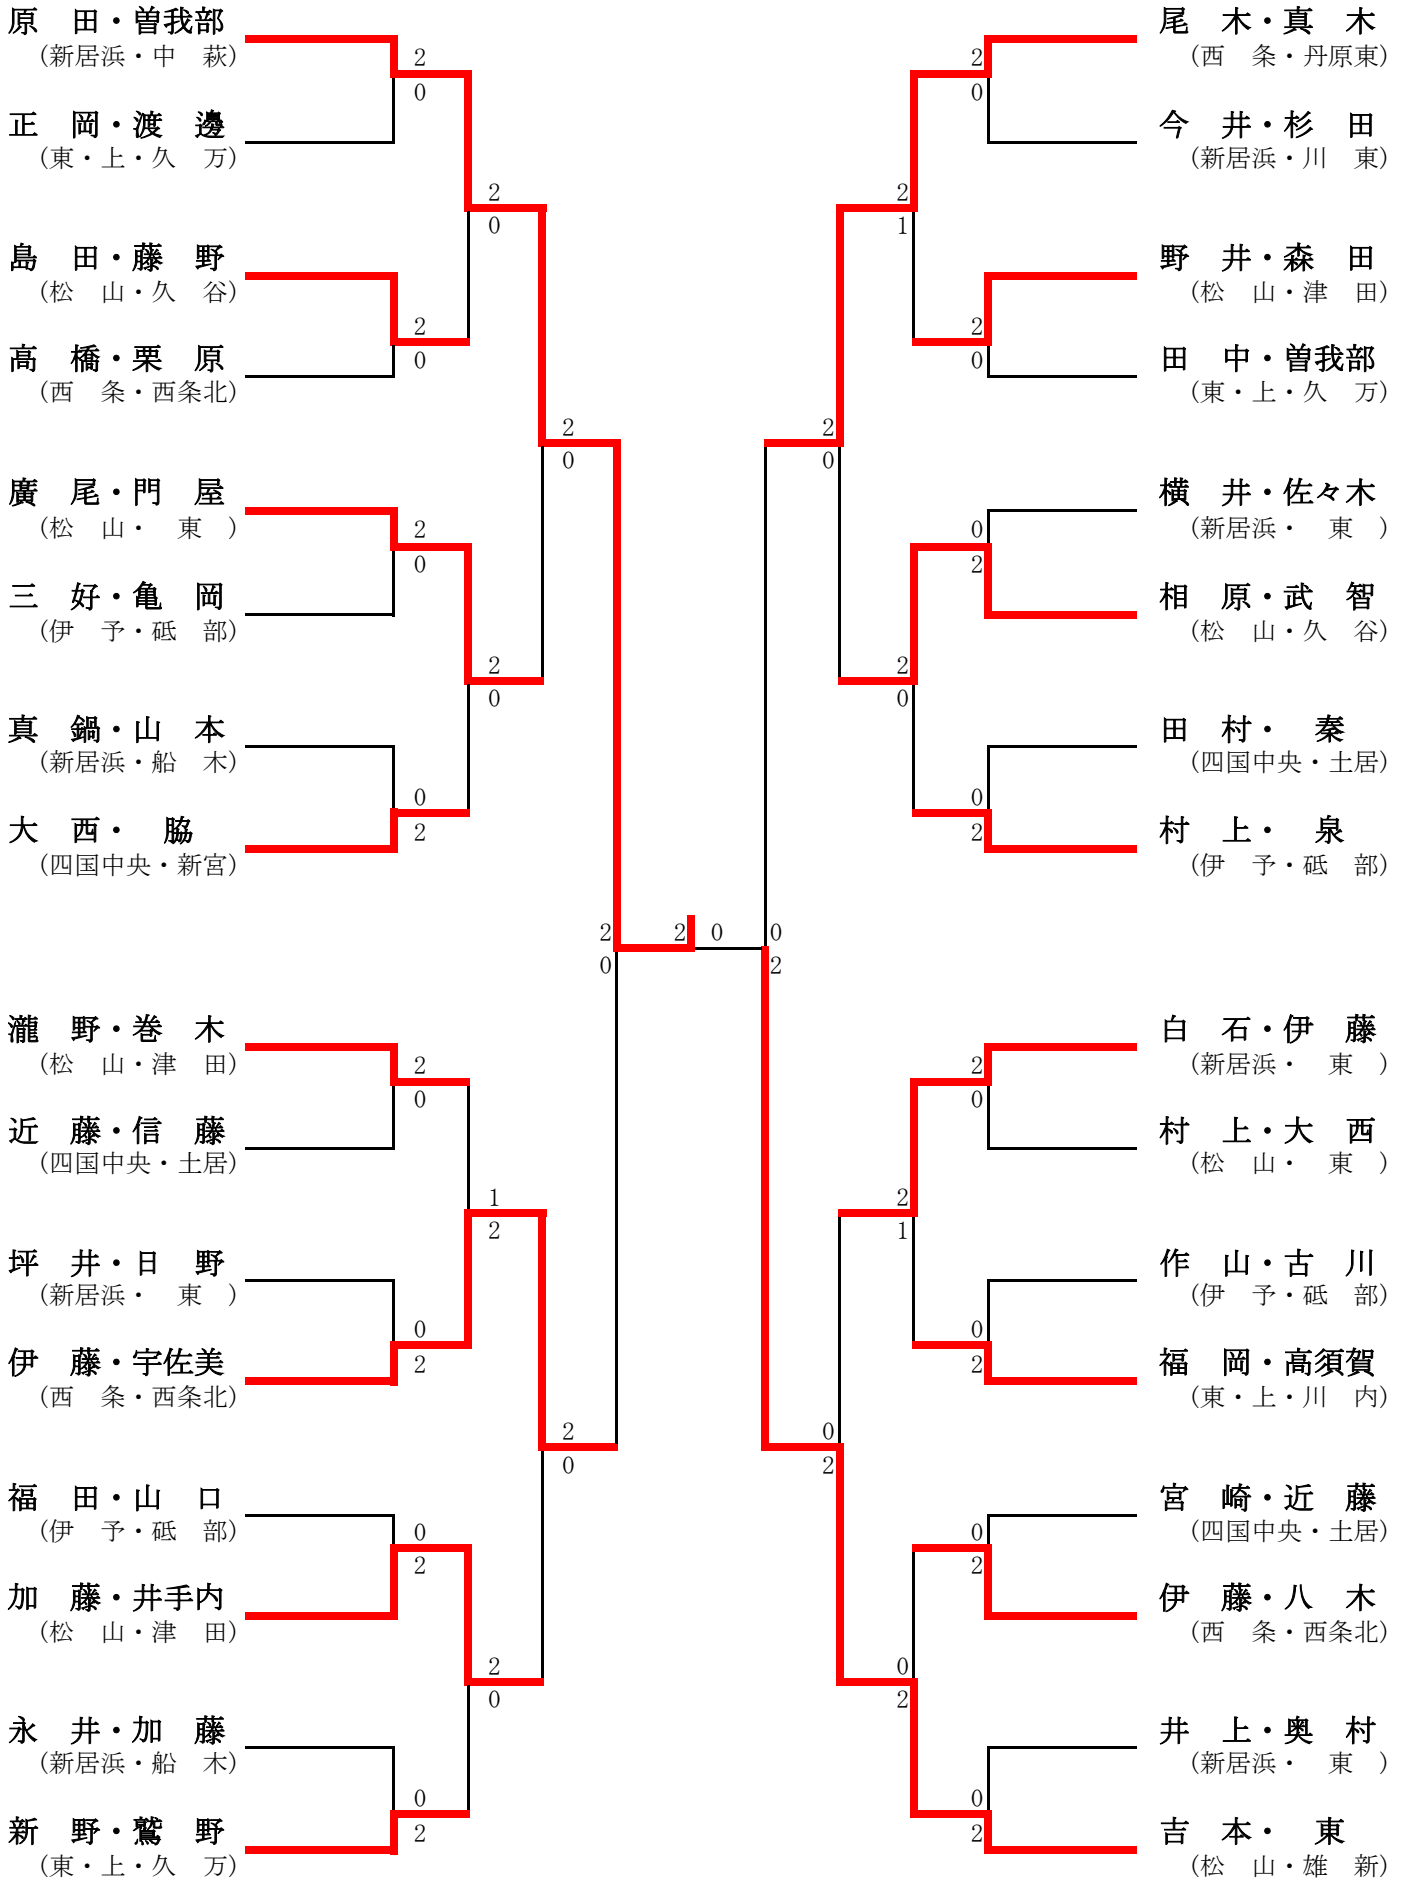

バドミントン

男子ダブルス