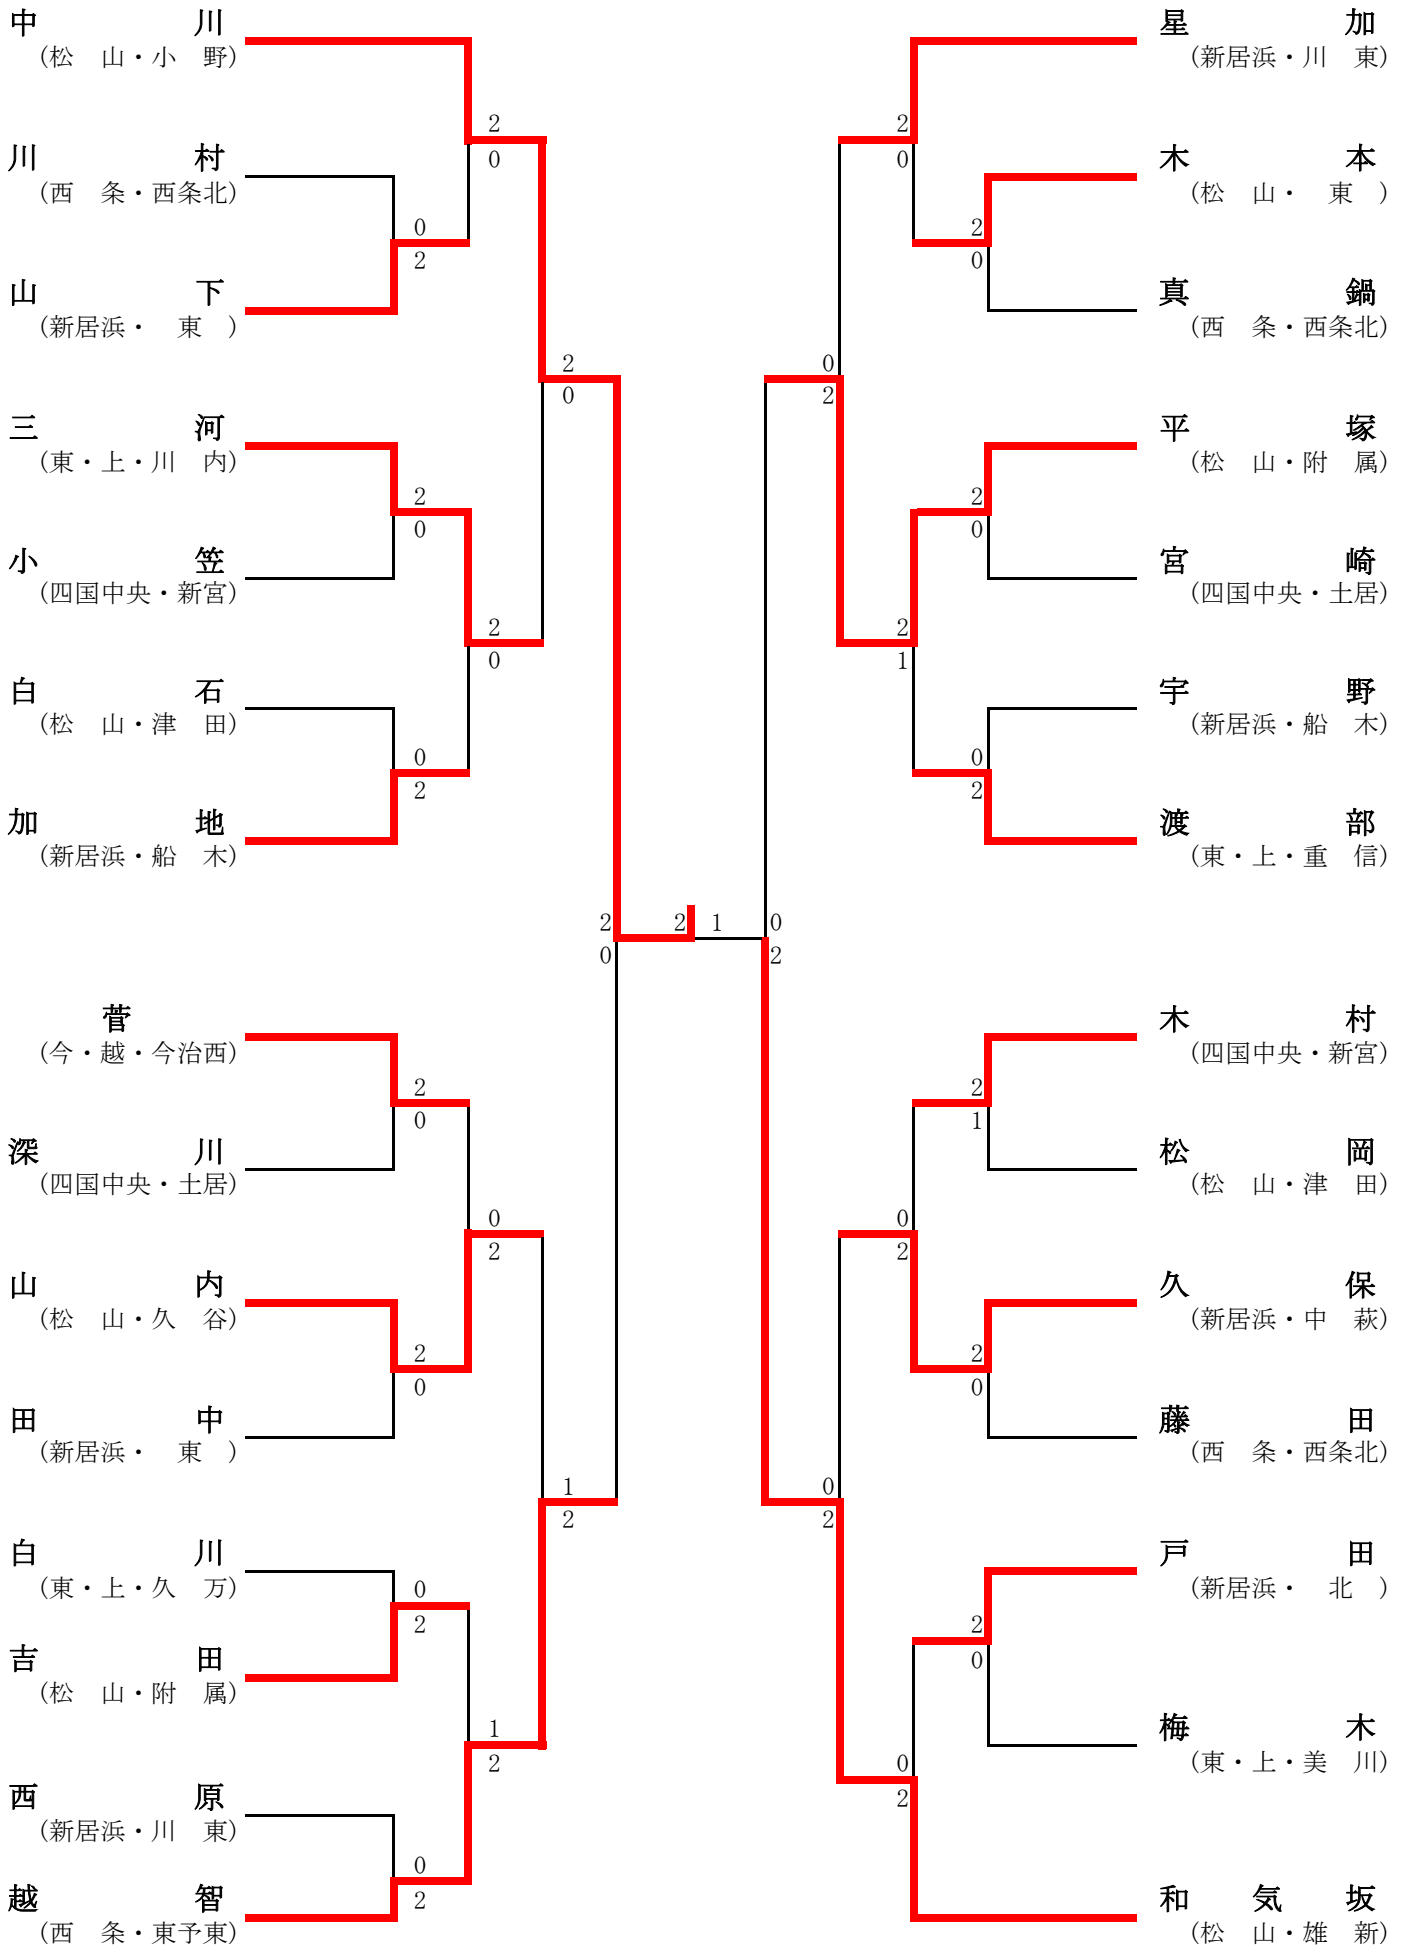

バドミントン 男子シングルス