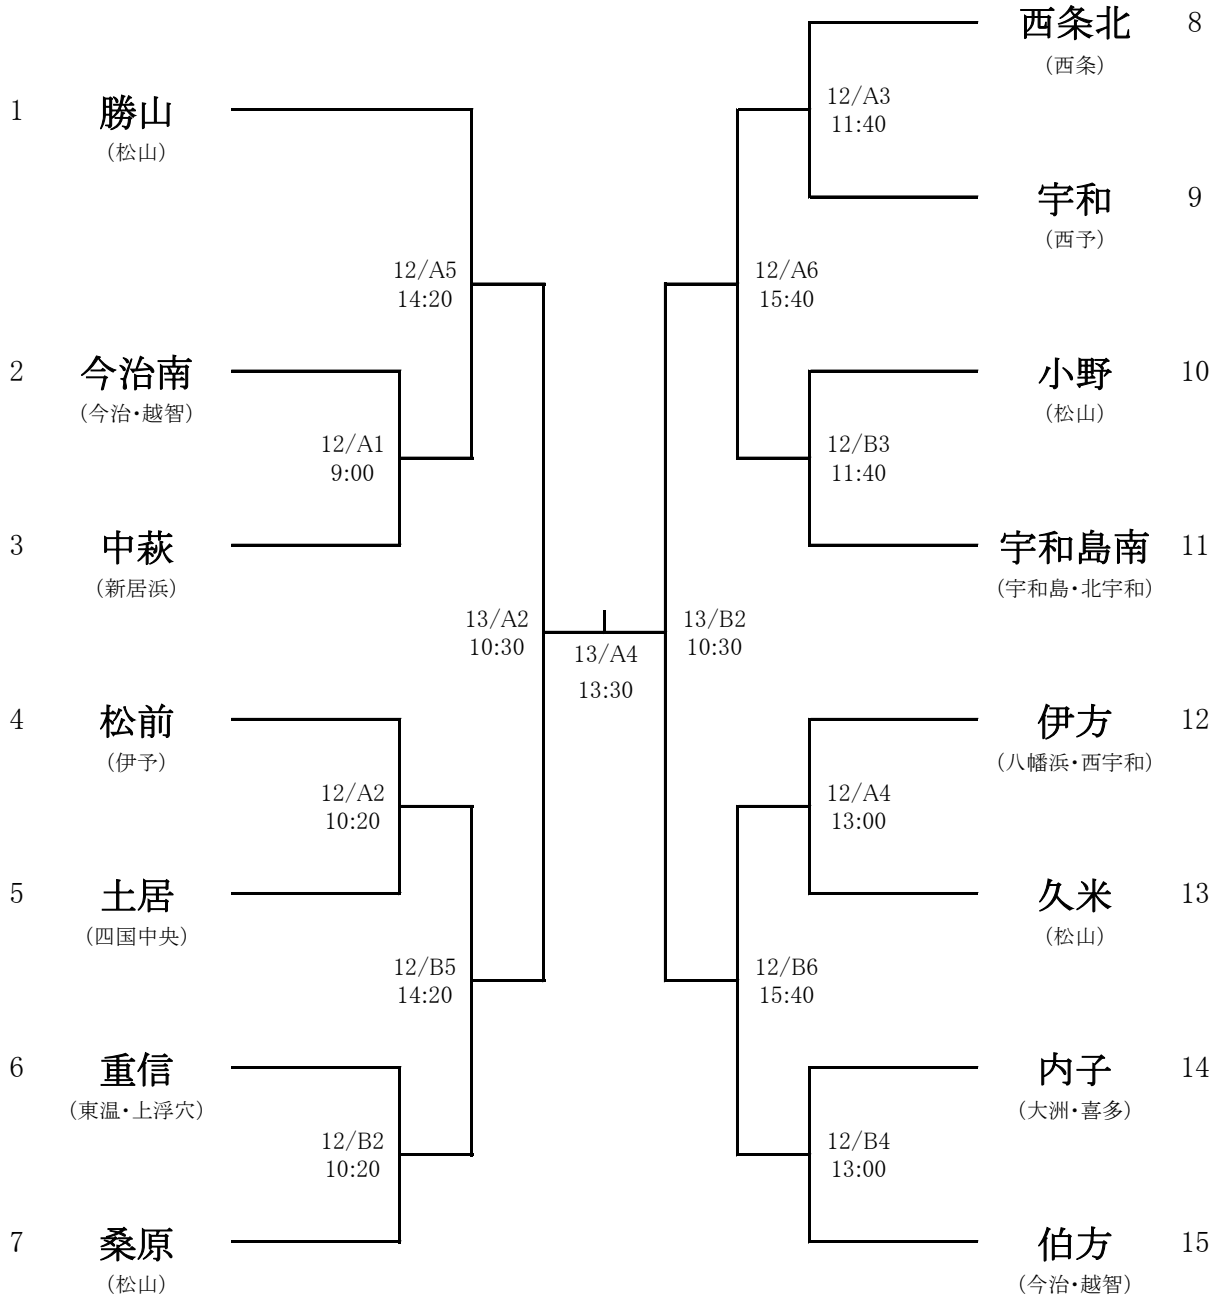

# バスケットボール

- 1 期 日 平成28年11月11日(金)・12日(土)・13日(日)
- 2 会 場 11日 伊予市民体育館 C・Dコート  
 12日 伊予市立港南中学校 A・Bコート  
 12日 伊予市民体育館 C・Dコート  
 13日 伊予市立港南中学校 A・Bコート
- 3 試合開始時刻 11日 12:00 12日 9:00 13日 9:00
- 4 組み合わせ

## 男子

- 1 期 日 平成28年11月11日(金)・12日(土)・13日(日)
- 2 会 場 11日 伊予市民体育館 C・Dコート  
 12日 伊予市立港南中学校 A・Bコート  
 12日 伊予市民体育館 C・Dコート  
 13日 伊予市立港南中学校 A・Bコート
- 3 試合開始時刻 11日 12:00 12日 9:00 13日 9:00
- 4 組み合わせ

女子