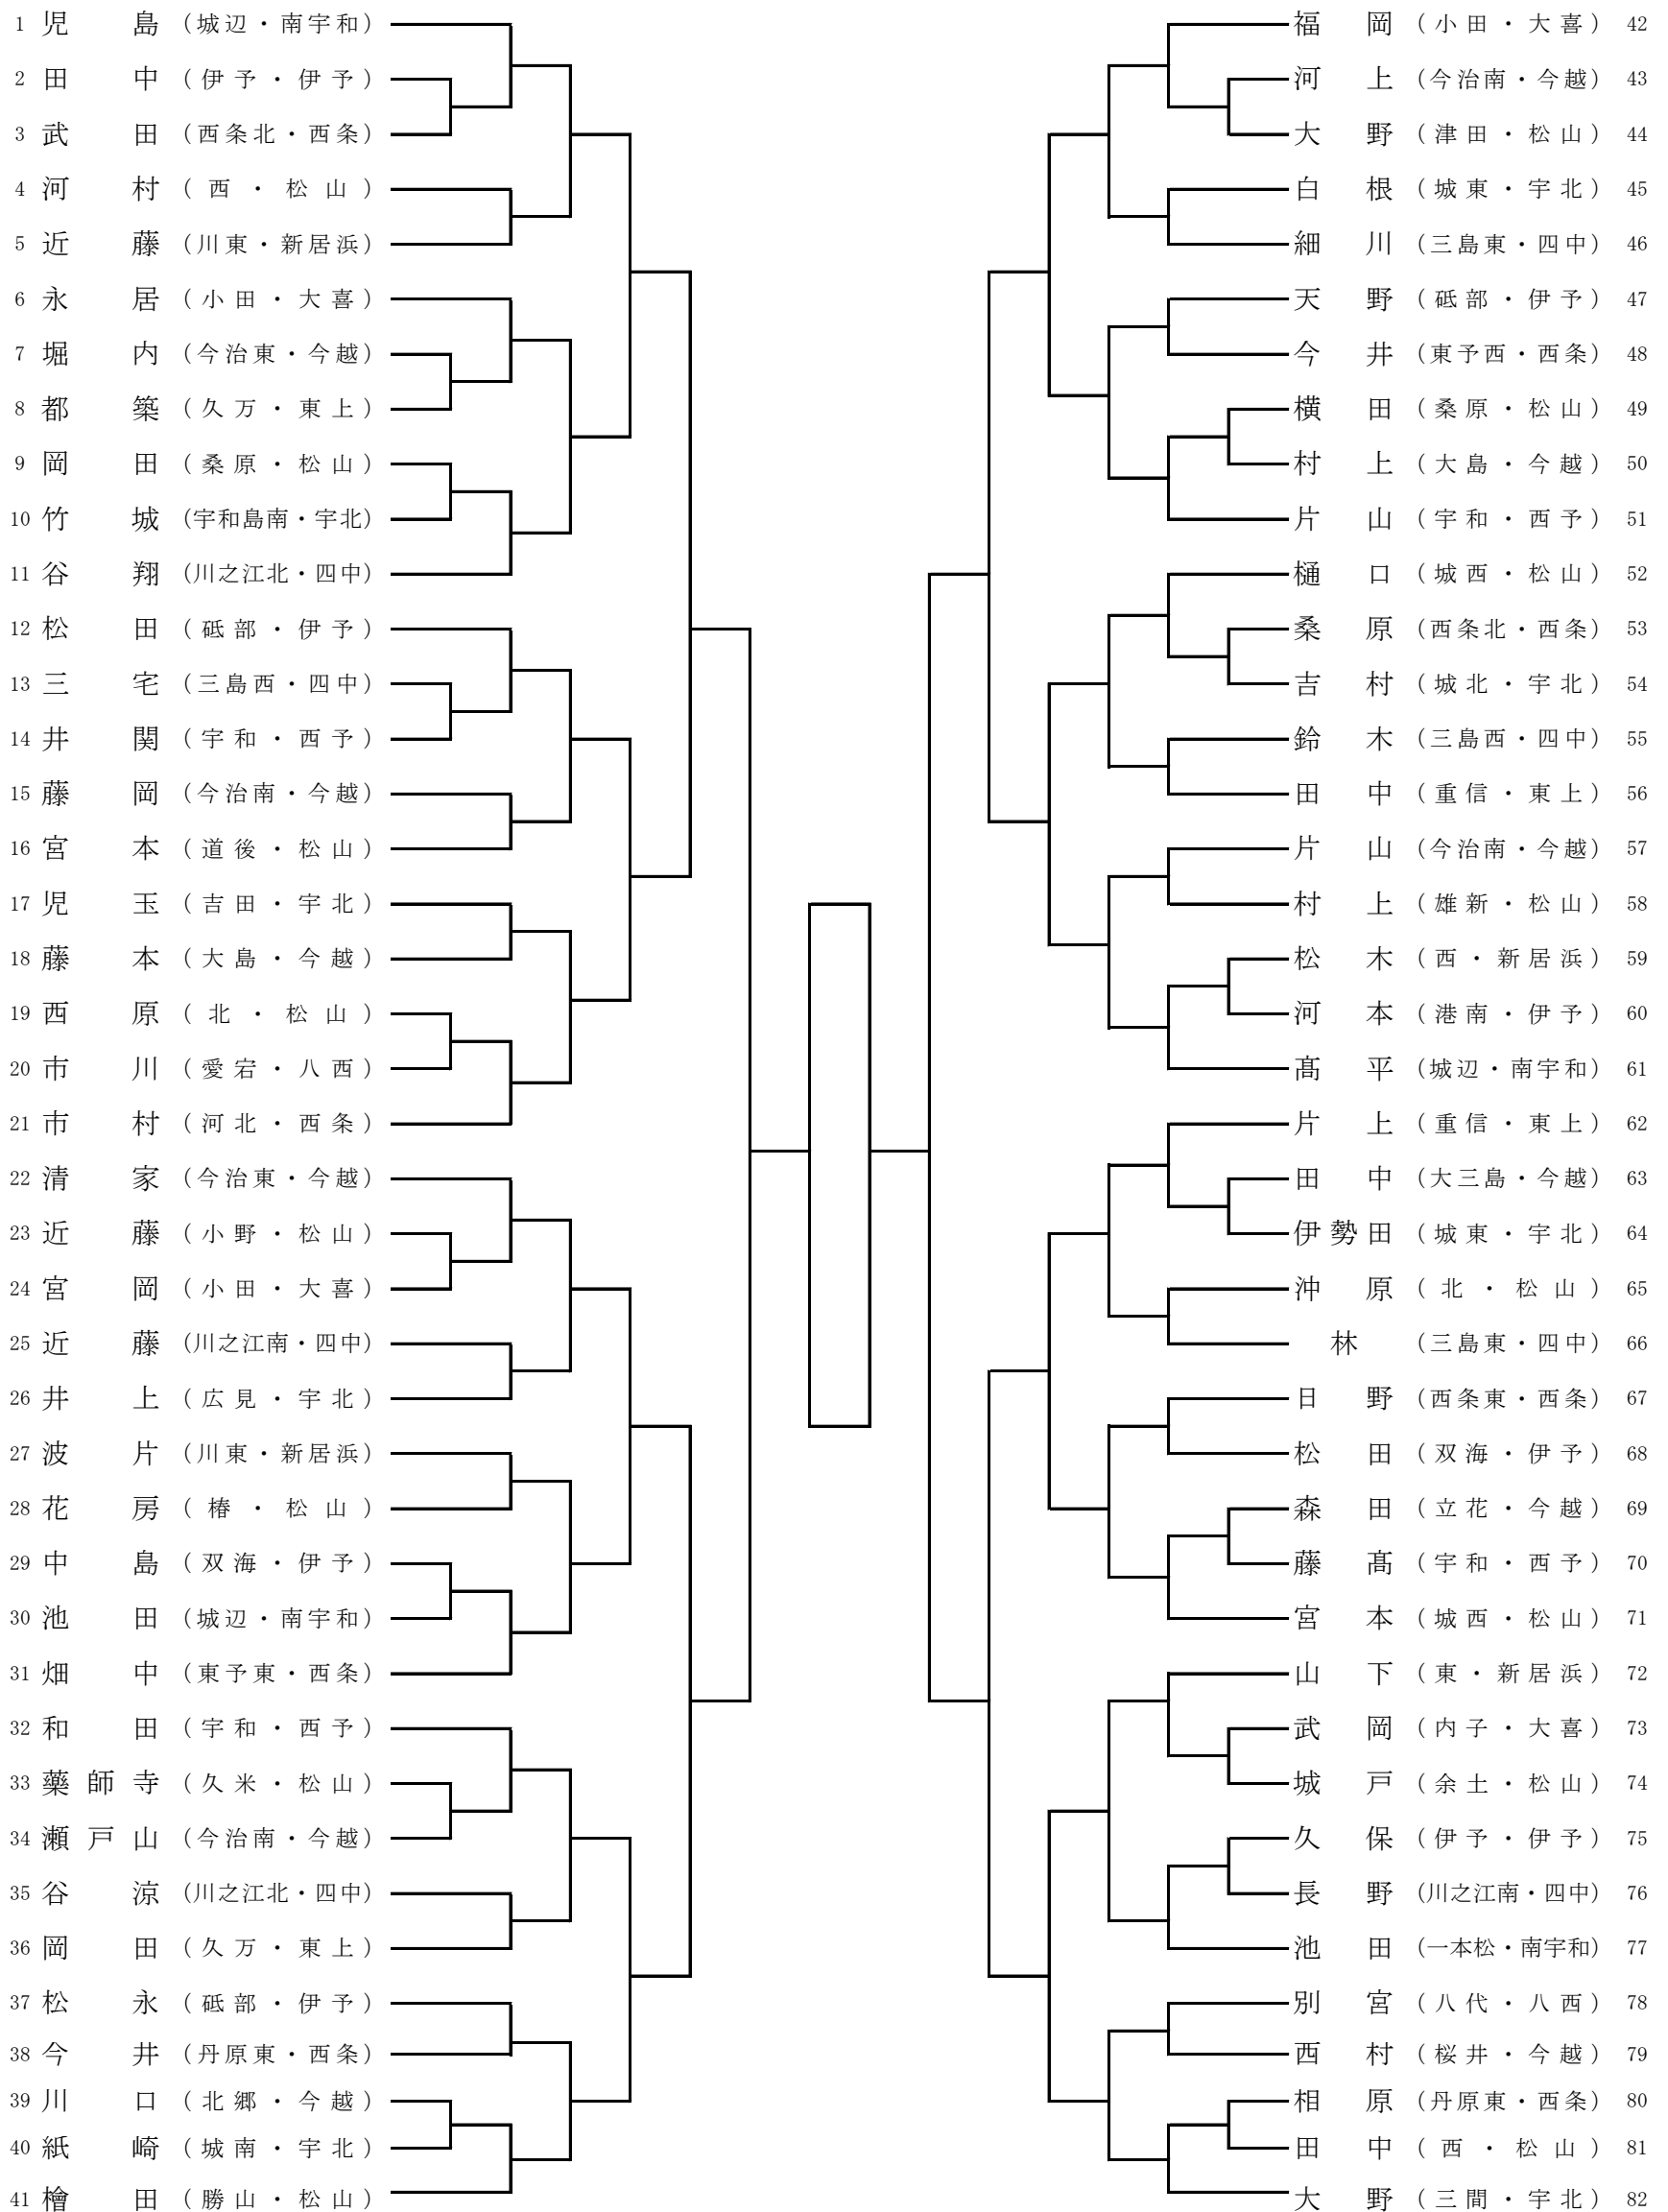

平成28年度 第29回愛媛県中学校新人体育大会 剣道競技 男子個人戦

【第1試合場】

【第2試合場】