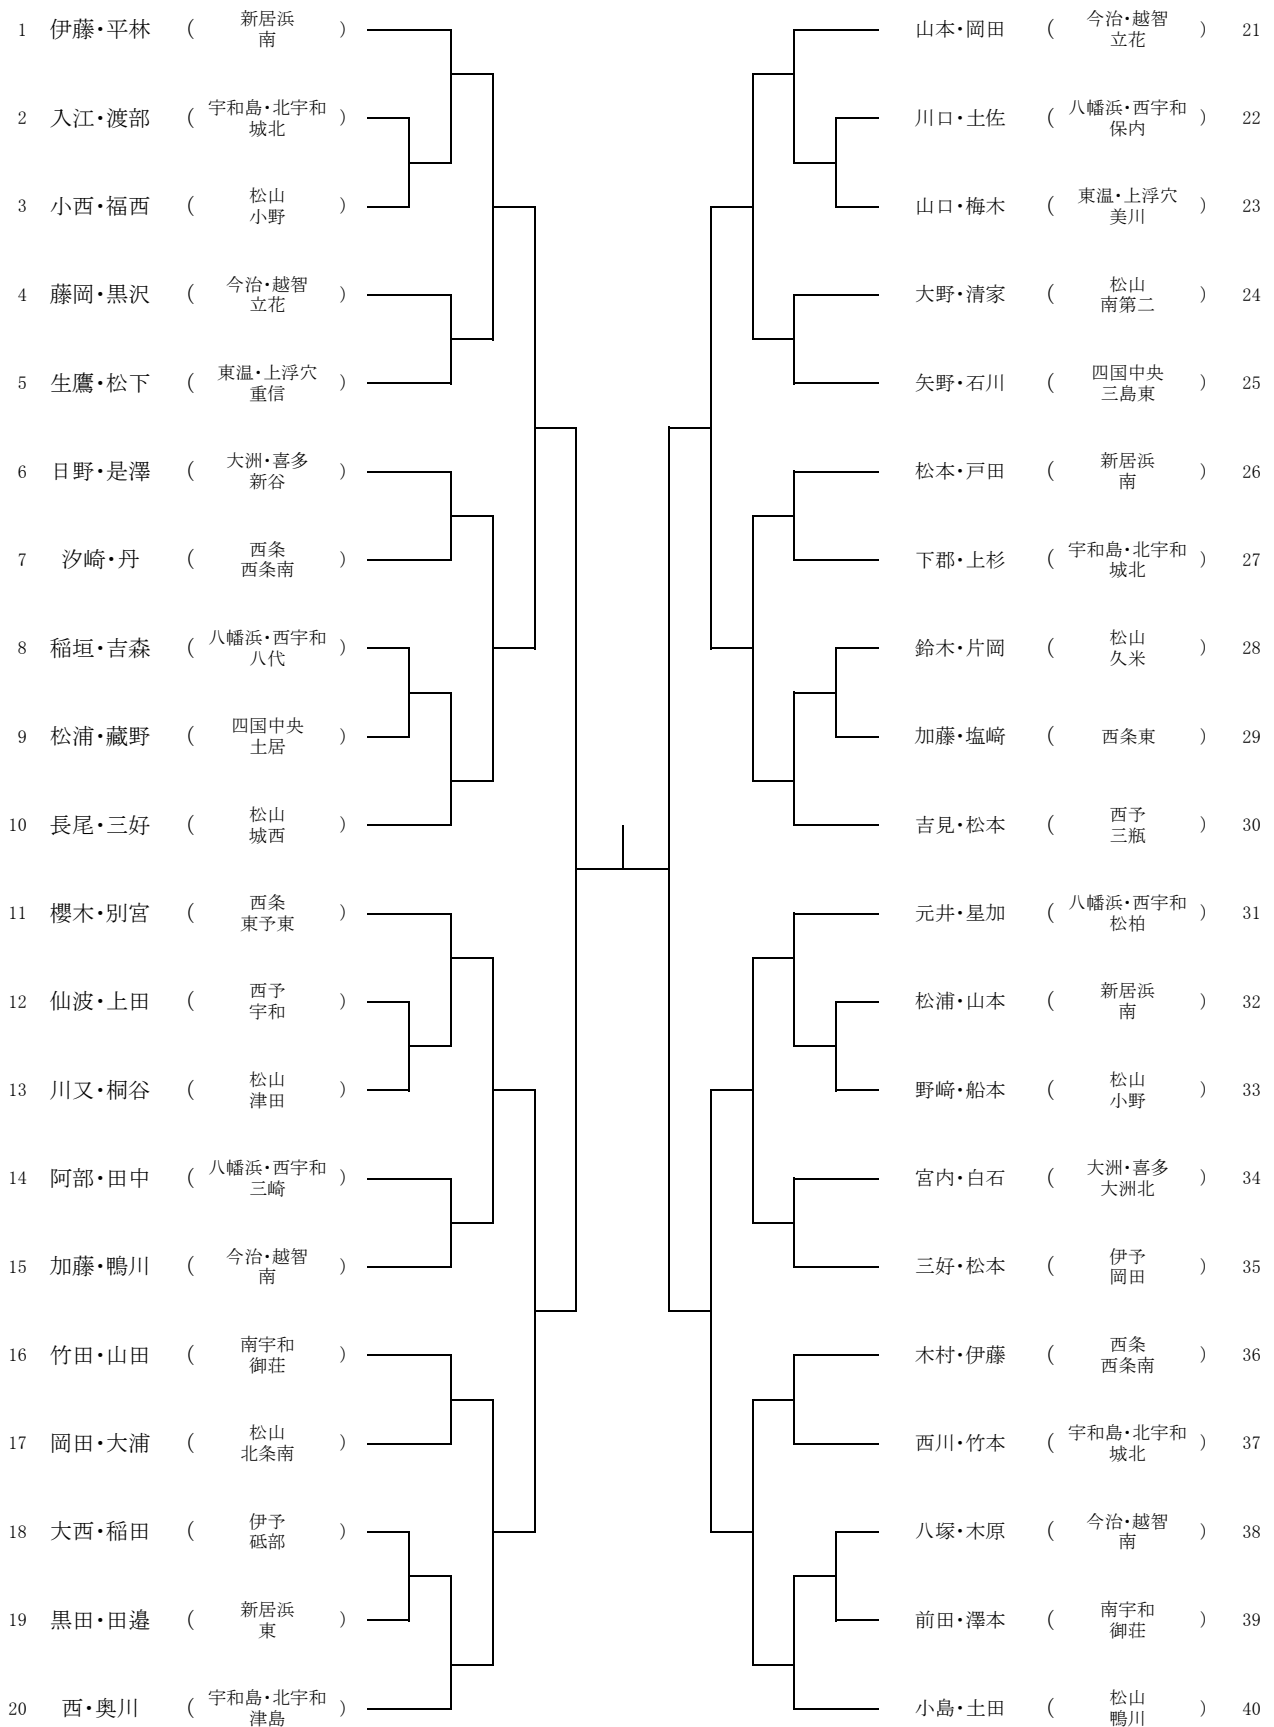

男子団体戦出場校・組合せ

A	① 港南	② 城北	③ 小野	
	(伊予)	(宇和島・北宇和)	(松山)	
B	① 拓南	② 南	③ 三崎	
	(松山)	(今治・越智)	(八幡浜・西宇和)	
C	① 西条東	② 三島西	③ 東	
	(西条)	(四国中央)	(新居浜)	
D	① 新谷	② 御荘	③ 久米	
	(大洲・喜多)	(南宇和)	(松山)	
E	① 三瓶	② 南	③ 日吉	④ 城南
	(西予)	(新居浜)	(今治・越智)	(宇和島・北宇和)
F	① 中島	② 重信	③ 東予東	④ 松柏
	(松山)	(東温・上浮穴)	(西条)	(八幡浜・西宇和)

女子団体戦出場校・組合せ

A	① 三島東	② 北	③ 港南	
	(四国中央)	(松山)	(伊予)	
B	① 吉田	② 美川	③ 雄新	
	(宇和島・北宇和)	(東温・上浮穴)	(松山)	
C	① 岩城	② 肱東	③ 東予東	
	(今治・越智)	(大洲・喜多)	(西条)	
D	① 宇和	② 余土	③ 城北	④ 八代
	(西予)	(松山)	(宇和島・北宇和)	(八幡浜・西宇和)
E	① 角野	② 道後	③ 南	④ 御荘
	(新居浜)	(松山)	(今治・越智)	(南宇和)

男子シングルス

第29回愛媛県中学校新人体育大会(卓球の部)
 平成28年11月13日
 北条スポーツセンター体育館

男子ダブルス

女子シングルス

第29回愛媛県中学校新人体育大会(卓球の部)
 平成28年11月13日
 北条スポーツセンター体育館