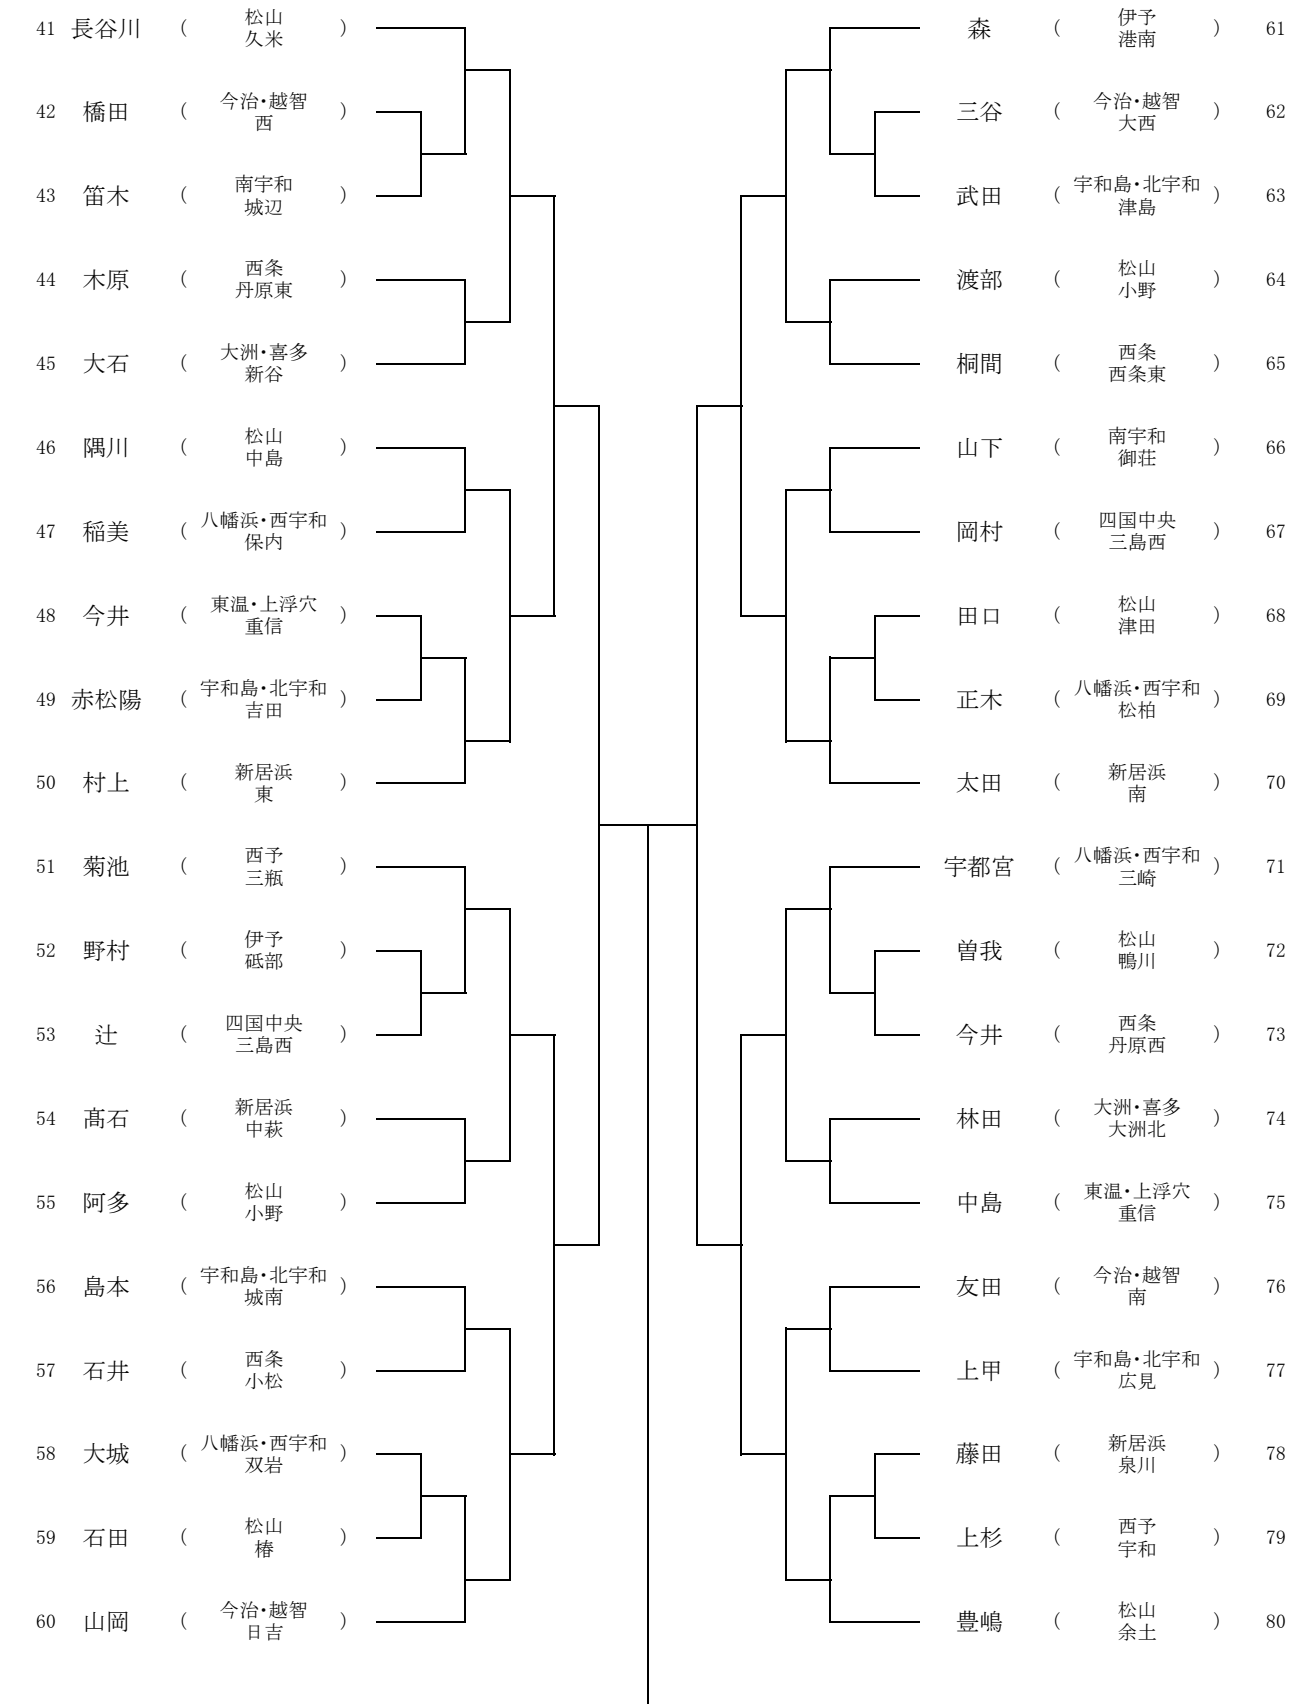

第29回愛媛県中学校新人体育大会(卓球の部)
平成28年11月13日
北条スポーツセンター体育館