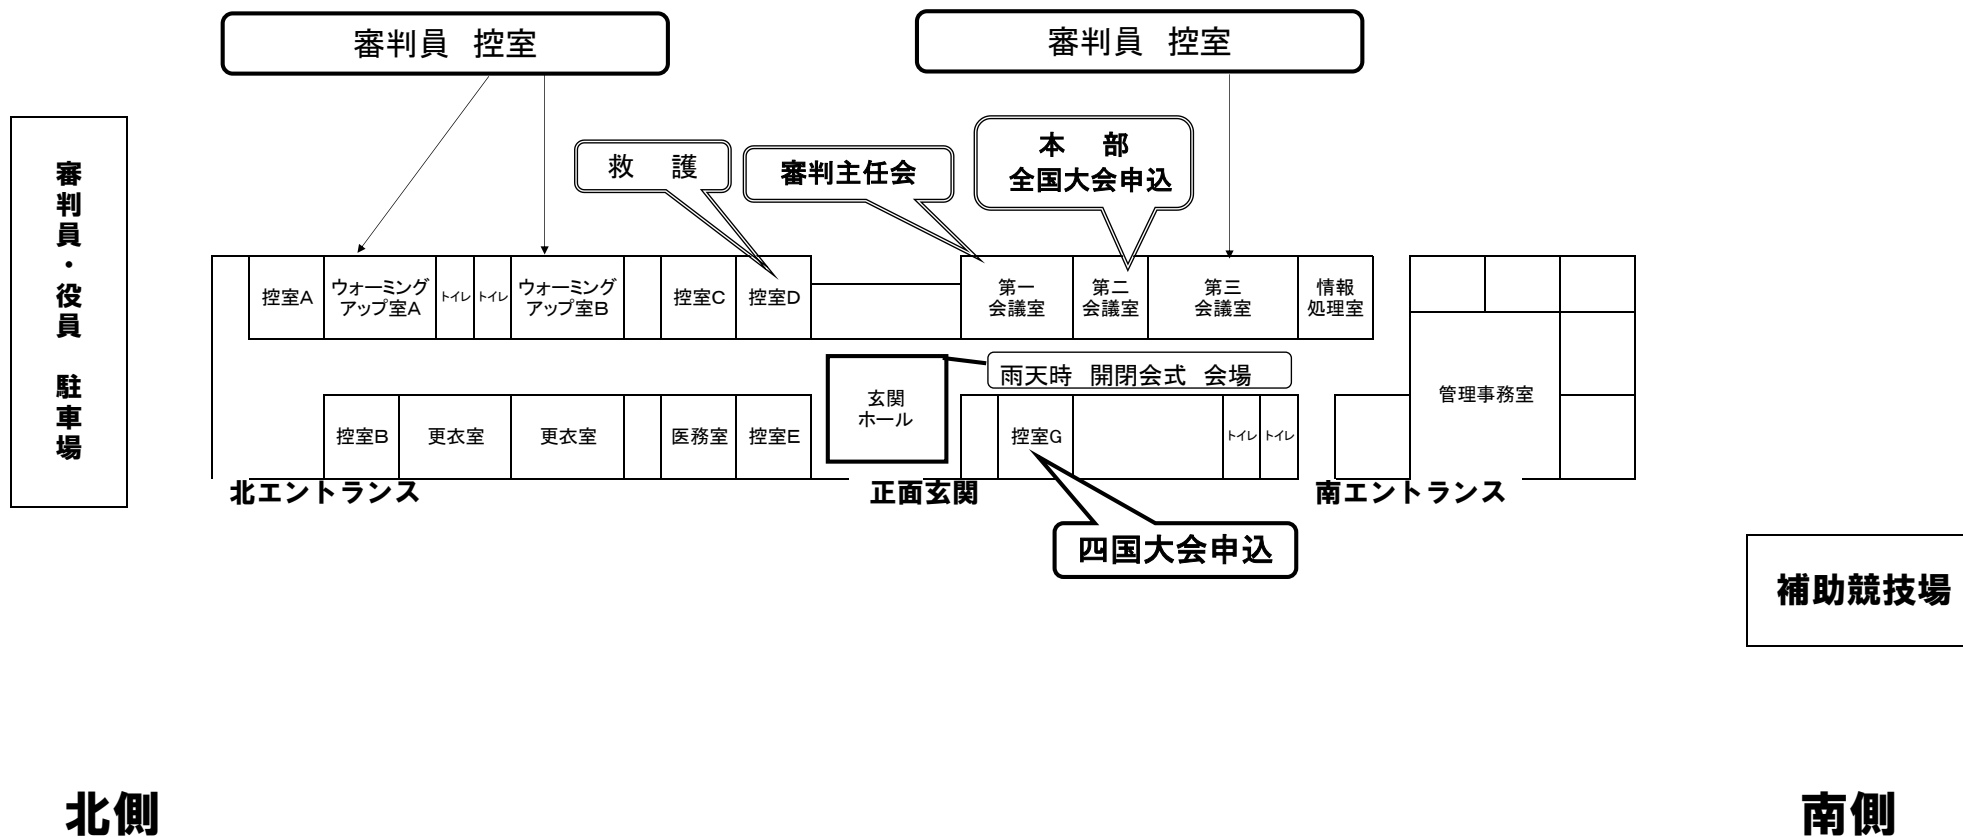

平成30年度 愛媛県中学校総合体育大会 陸上競技の部 ニンジニアスタジアム会場図

平成30年度 愛媛県中学校総合体育大会 陸上競技の部

【メインスタンド1階 配置図】

平成30年度 愛媛県中学校総合体育大会 陸上競技の部 バックスタンド1F 招集所・雨天練習場 周辺詳細図