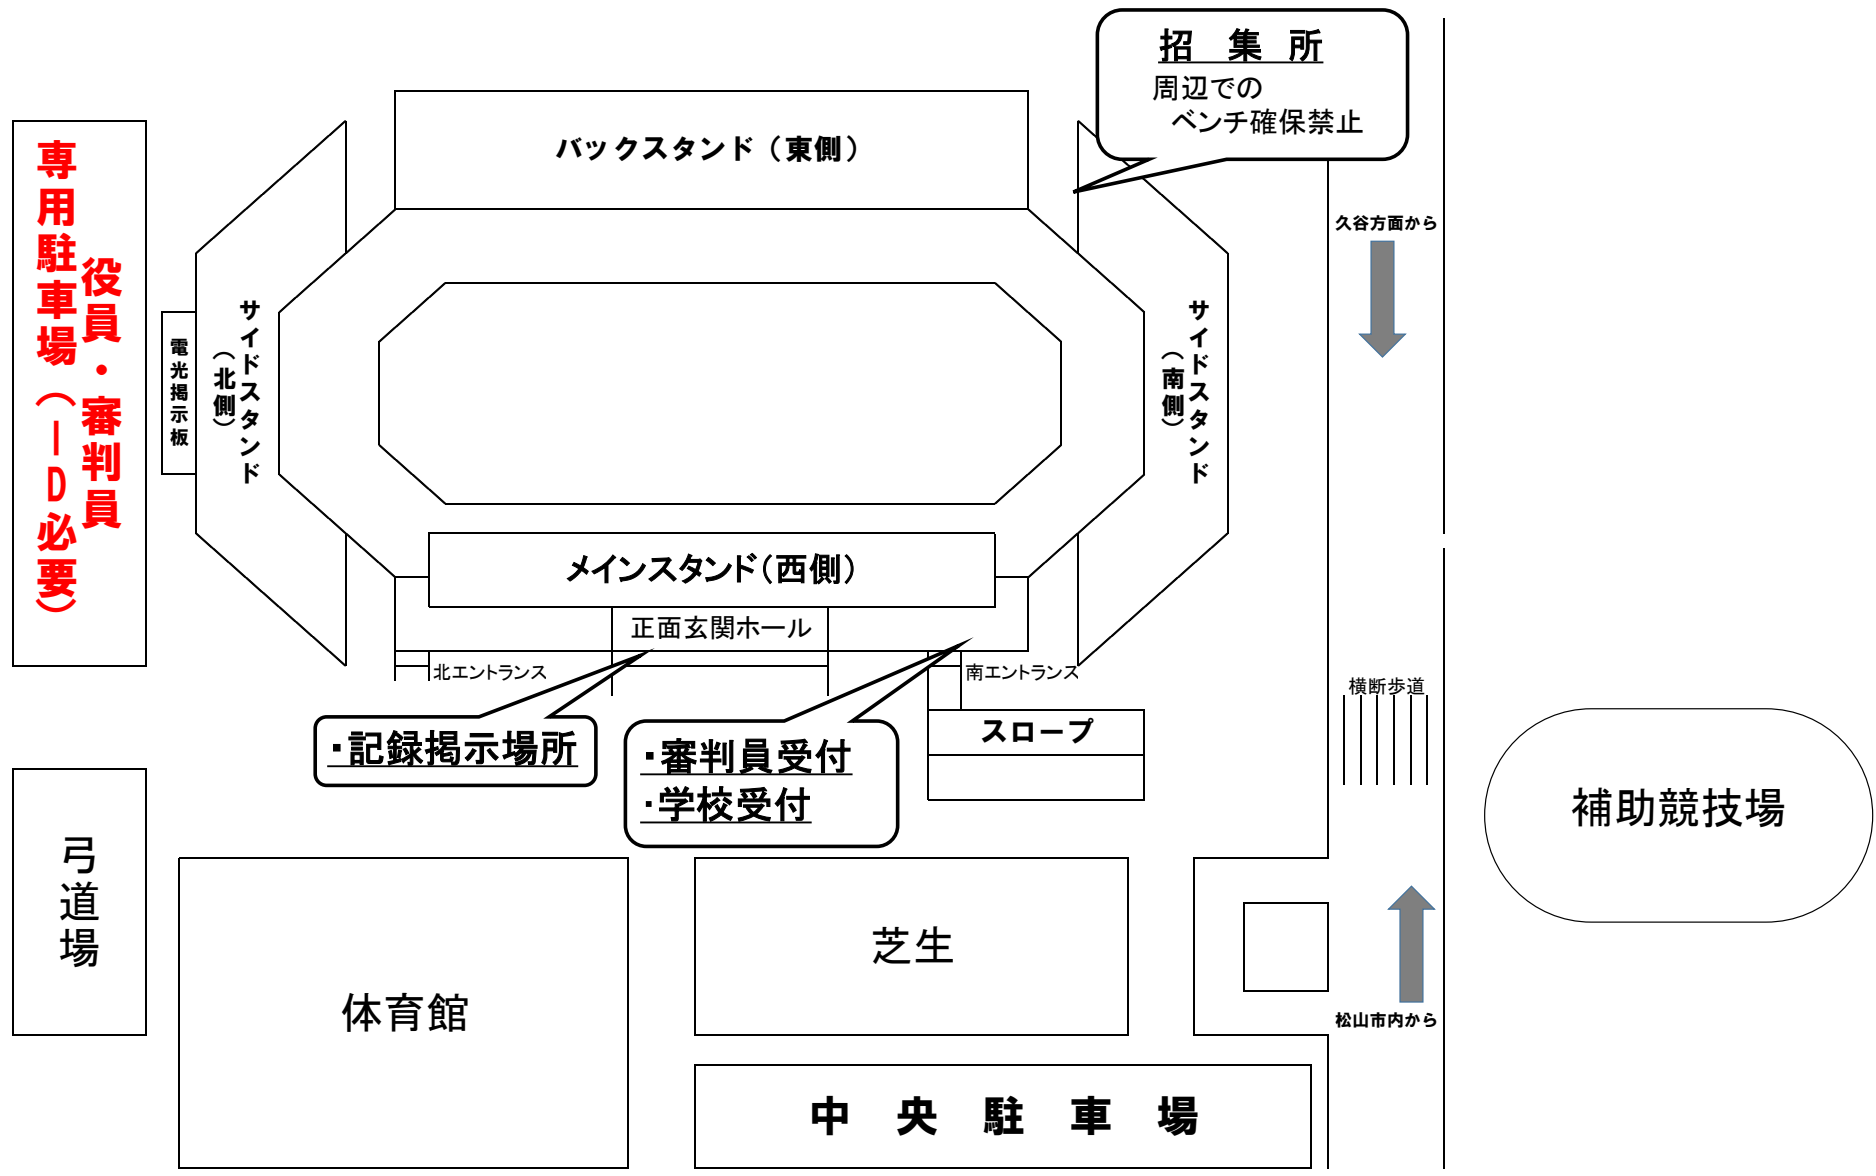

平成30年度 愛媛県中学校総合体育大会 陸上競技の部 ニンジニアスタジアム会場図

平成30年度 愛媛県中学校総合体育大会 陸上競技の部

【メインスタンド1階 配置図】

平成30年度 愛媛県中学校総合体育大会 陸上競技の部 バックスタンド1F 招集所・雨天練習場 周辺詳細図