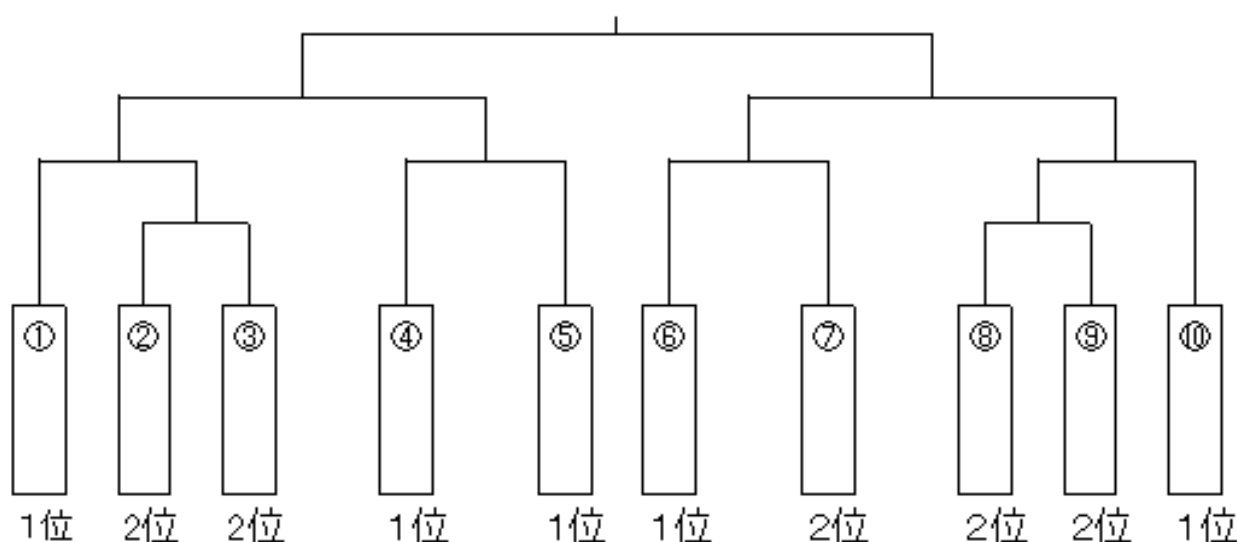

## 2 抽選方法

(1) 団体戦 (女子)

<予選リーグ>

A	① 八代	② 砥部	③ 宇和	D	① 立花	② 県立宇和島南	③ 五十崎	④ 道後
	(八幡浜・西宇和)	(伊予)	(西予)		(今治・越智)	(宇和島・北宇和)	(大洲・喜多)	(松山)
B	① 日吉	② 久米	③ 西条北	E	① 城東	② 重信	③ 小野	④ 角野
	(今治・越智)	(松山)	(西条)		(宇和島・北宇和)	(東温・上浮穴)	(松山)	(新居浜)
C	① 附属	② 三島東	③ 御荘					
	(松山)	(四国中央)	(南宇和)					

\* 同じ郡市は同リーグに入らない。

\* 複数チーム出場している郡市の抽選を優先する。ただし、中予→南予→東予の抽選順を守ること。

<決勝トーナメント>

① 予選リーグ終了後、抽選

② 各リーグの1位校は①、④、⑤、⑥、⑩に入る。

③ 各リーグの2位校は②、③、⑦、⑧、⑨に入る。

\* ただし、同じ郡市は左右にバランスよく抽選する。

\* ただし、同じリーグは左右にバランスよく抽選する。