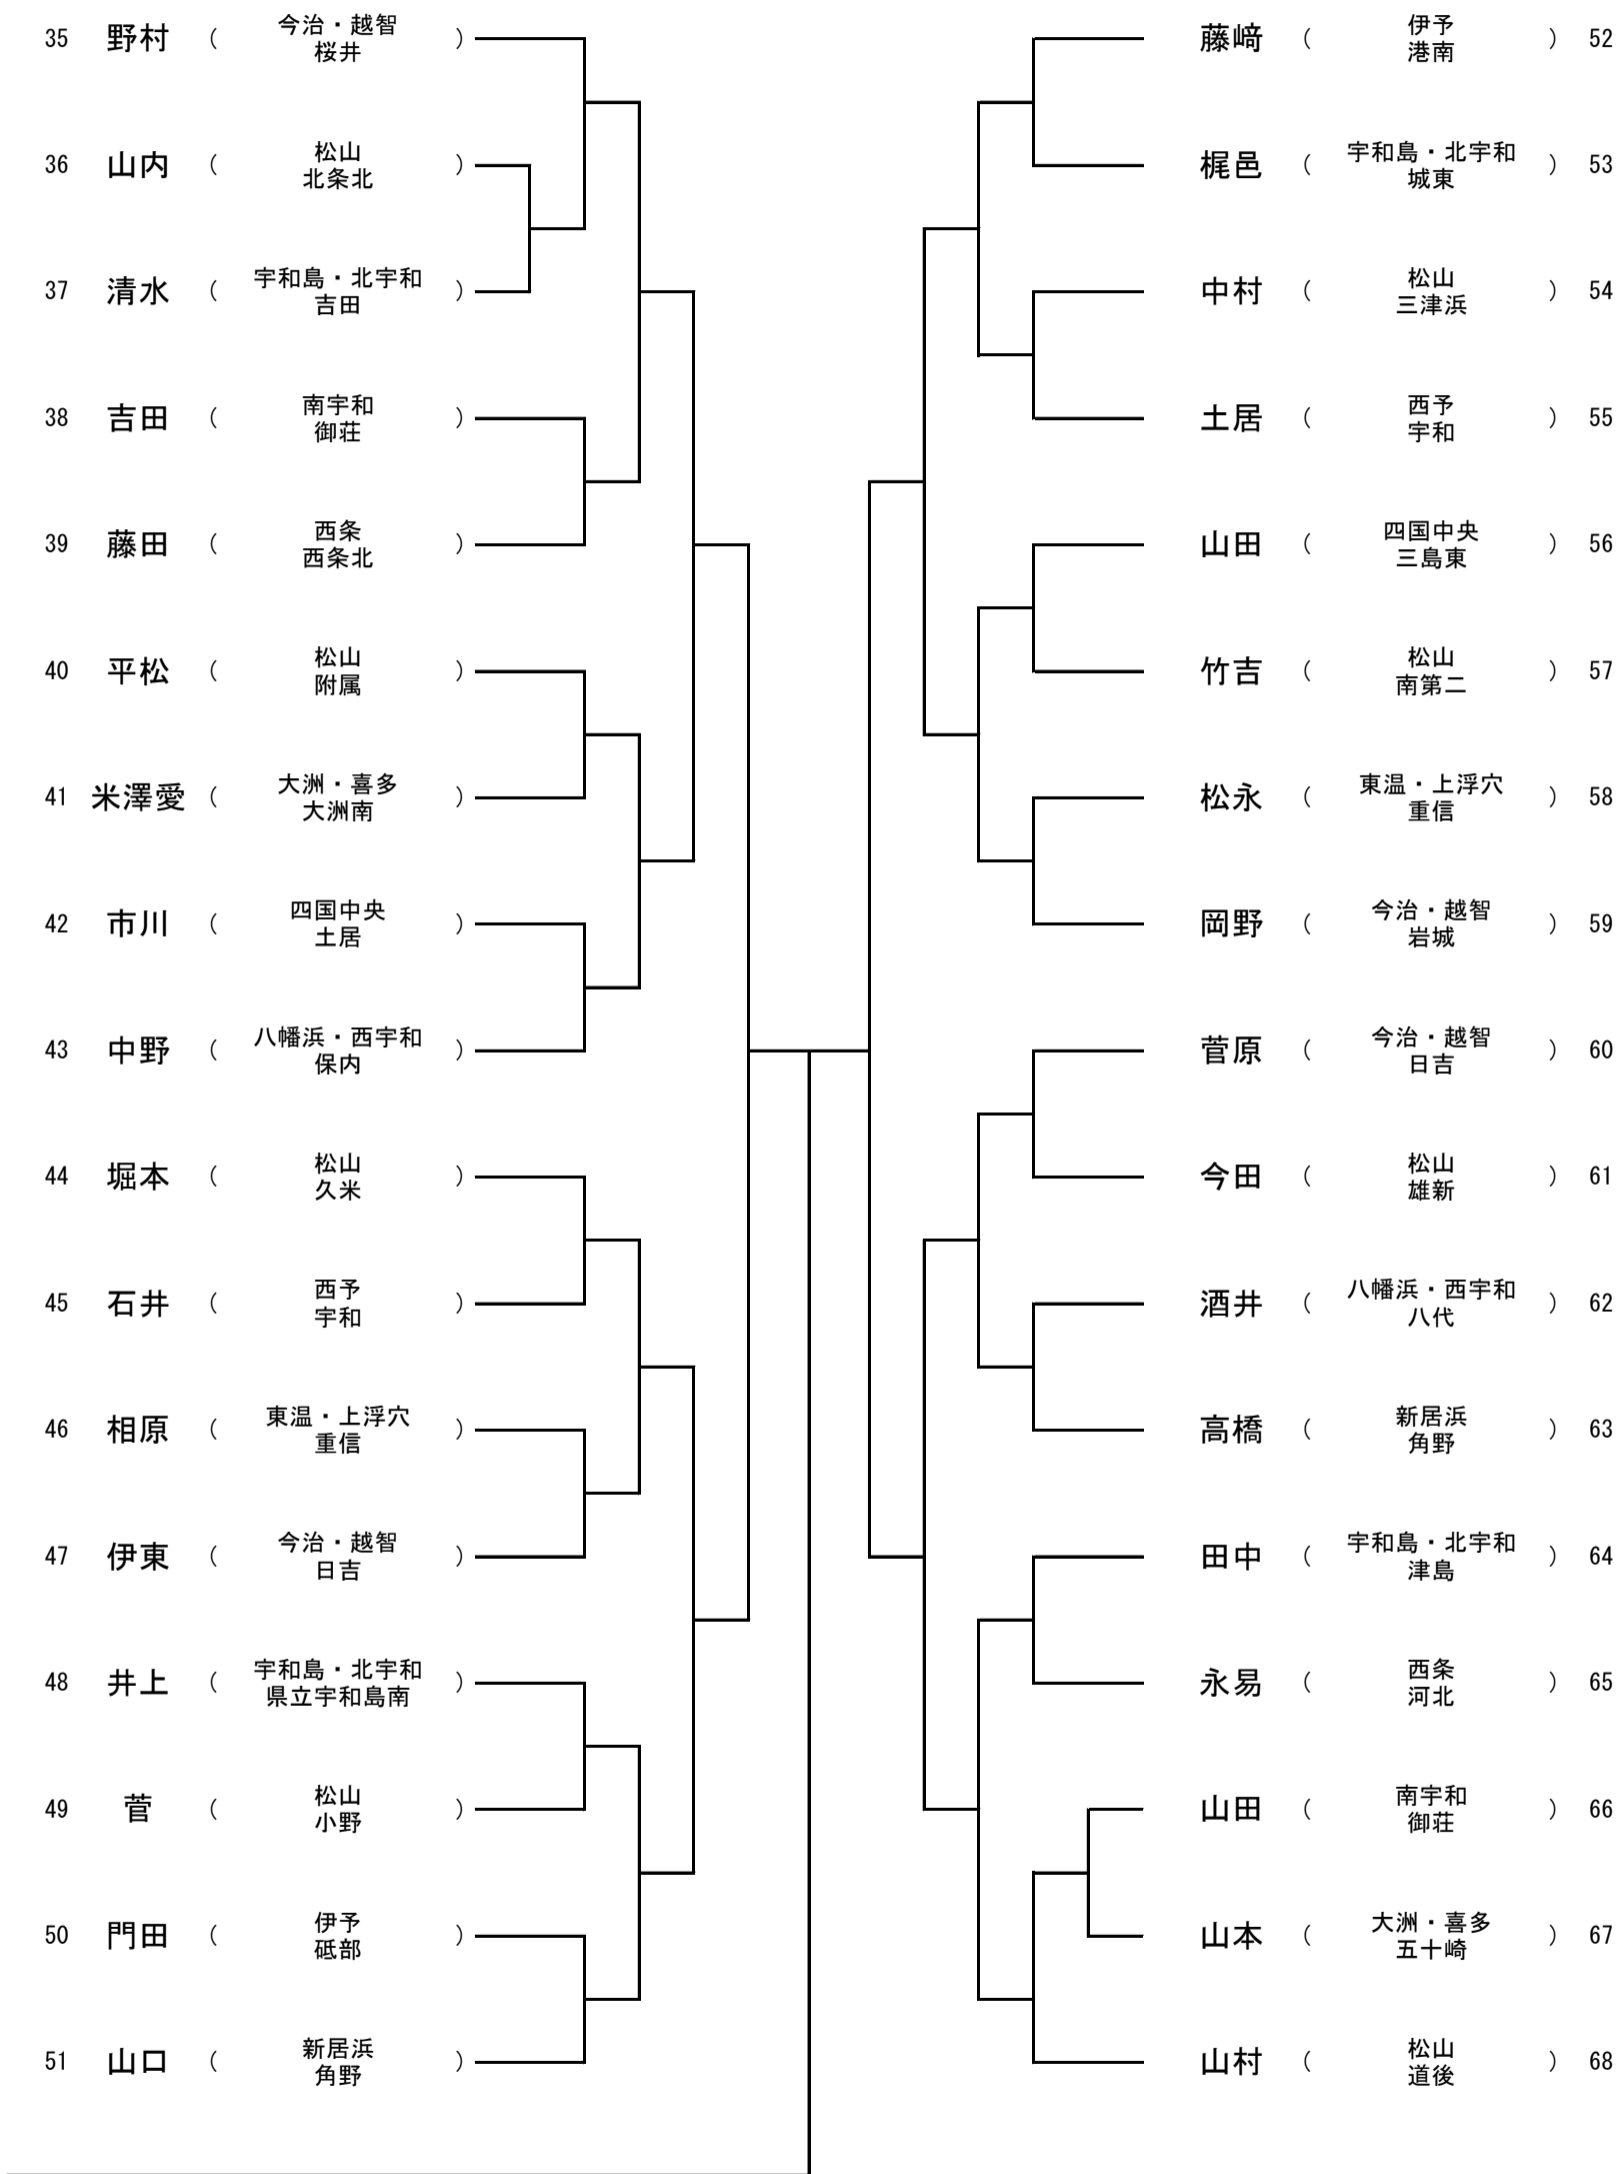

- \* 同じ郡市は同リーグに入らない。
- \* 複数チーム出場している郡市の抽選を優先する。ただし、中予→南予→東予の抽選順を守ること。

<決勝トーナメント>

① 予選リーグ終了後、抽選

② 各リーグの1位校は①、④、⑥、⑦、⑨、⑫に入る。

③ 各リーグの2位校は②、③、⑤、⑧、⑩、⑪に入る。

\* ただし、同じ郡市は左右にバランスよく抽選する。

\* ただし、同じリーグは左右にバランスよく抽選する。

(2) 個人戦

## 2 抽選方法

(1) 団体戦 (女子)

<予選リーグ>

A	① 八代	② 砥部	③ 宇和	D	① 立花	② 県立宇和島南	③ 五十崎	④ 道後
	(八幡浜・西宇和)	(伊予)	(西予)		(今治・越智)	(宇和島・北宇和)	(大洲・喜多)	(松山)
B	① 日吉	② 久米	③ 西条北	E	① 城東	② 重信	③ 小野	④ 角野
	(今治・越智)	(松山)	(西条)		(宇和島・北宇和)	(東温・上浮穴)	(松山)	(新居浜)
C	① 附属	② 三島東	③ 御荘					
	(松山)	(四国中央)	(南宇和)					

\* 同じ郡市は同リーグに入らない。

\* 複数チーム出場している郡市の抽選を優先する。ただし、中予→南予→東予の抽選順を守ること。

<決勝トーナメント>

① 予選リーグ終了後、抽選

② 各リーグの1位校は①、④、⑤、⑥、⑩に入る。

③ 各リーグの2位校は②、③、⑦、⑧、⑨に入る。

\* ただし、同じ郡市は左右にバランスよく抽選する。

\* ただし、同じリーグは左右にバランスよく抽選する。

(2) 個人戦

\* 各地区の専門委員会を中心とした専門部による責任抽選で行う。

男子シングルス

第31回愛媛県中学校新人体育大会（卓球の部）  
 平成30年11月11日  
 今治市営中央体育館

女子シングルス

第31回愛媛県中学校新人体育大会（卓球の部）  
 平成30年11月11日  
 今治市営中央体育館

男子ダブルス

1	大内・石田	( 松山久米 )		越智・松長	( 今治・越智南 )	20
2	河野・清水	( 大洲・喜多大洲北 )		山田・土居	( 松山久米 )	21
3	今井・武田	( 西条丹原西 )		竹田・真田	( 南宇和御荘 )	22
4	黒川・渡邊	( 今治・越智朝倉 )		曾我・石田	( 西条西条東 )	23
5	大谷・越智	( 東温・上浮穴重信 )		和氣・兵頭	( 西予野村 )	24
6	横井・河村	( 新居浜東 )		中西・山下	( 宇和島・北宇和津島 )	25
7	大石・楠元	( 松山南第二 )		秋月・鈴木	( 新居浜東 )	26
8	清家・岡野	( 宇和島・北宇和城東 )		中村・森	( 東温・上浮穴重信 )	27
9	大西・篠永	( 四国中央三島西 )		岩浅・高下	( 四国中央三島西 )	28
10	佐伯・手島	( 西条小松 )		日野・重松	( 松山東 )	29
11	徳岡・坂東	( 松山附属 )		中川・玉井	( 伊予港南 )	30
12	兵頭・山本	( 西予宇和 )		馬場・安永	( 松山西 )	31
13	大西・橋本	( 南宇和御荘 )		池田・山本	( 今治・越智西 )	32
14	徳丸・重松	( 今治・越智南 )		河野・上甲	( 八幡浜・西宇和保内 )	33
15	寺島・渡邊	( 松山椿 )		城戸駿・城戸勇	( 大洲・喜多大洲北 )	34
16	菊地・吉岡	( 伊予砥部 )		清水・朝田	( 松山北 )	35
17	西原・角	( 新居浜北 )		竹田・馬越	( 西条東予東 )	36
18	中村・玉井	( 八幡浜・西宇和保内 )		西田・梶田	( 宇和島・北宇和城北 )	37
19	宮本・杉山	( 宇和島・北宇和城南 )		山田・山本	( 新居浜南 )	38