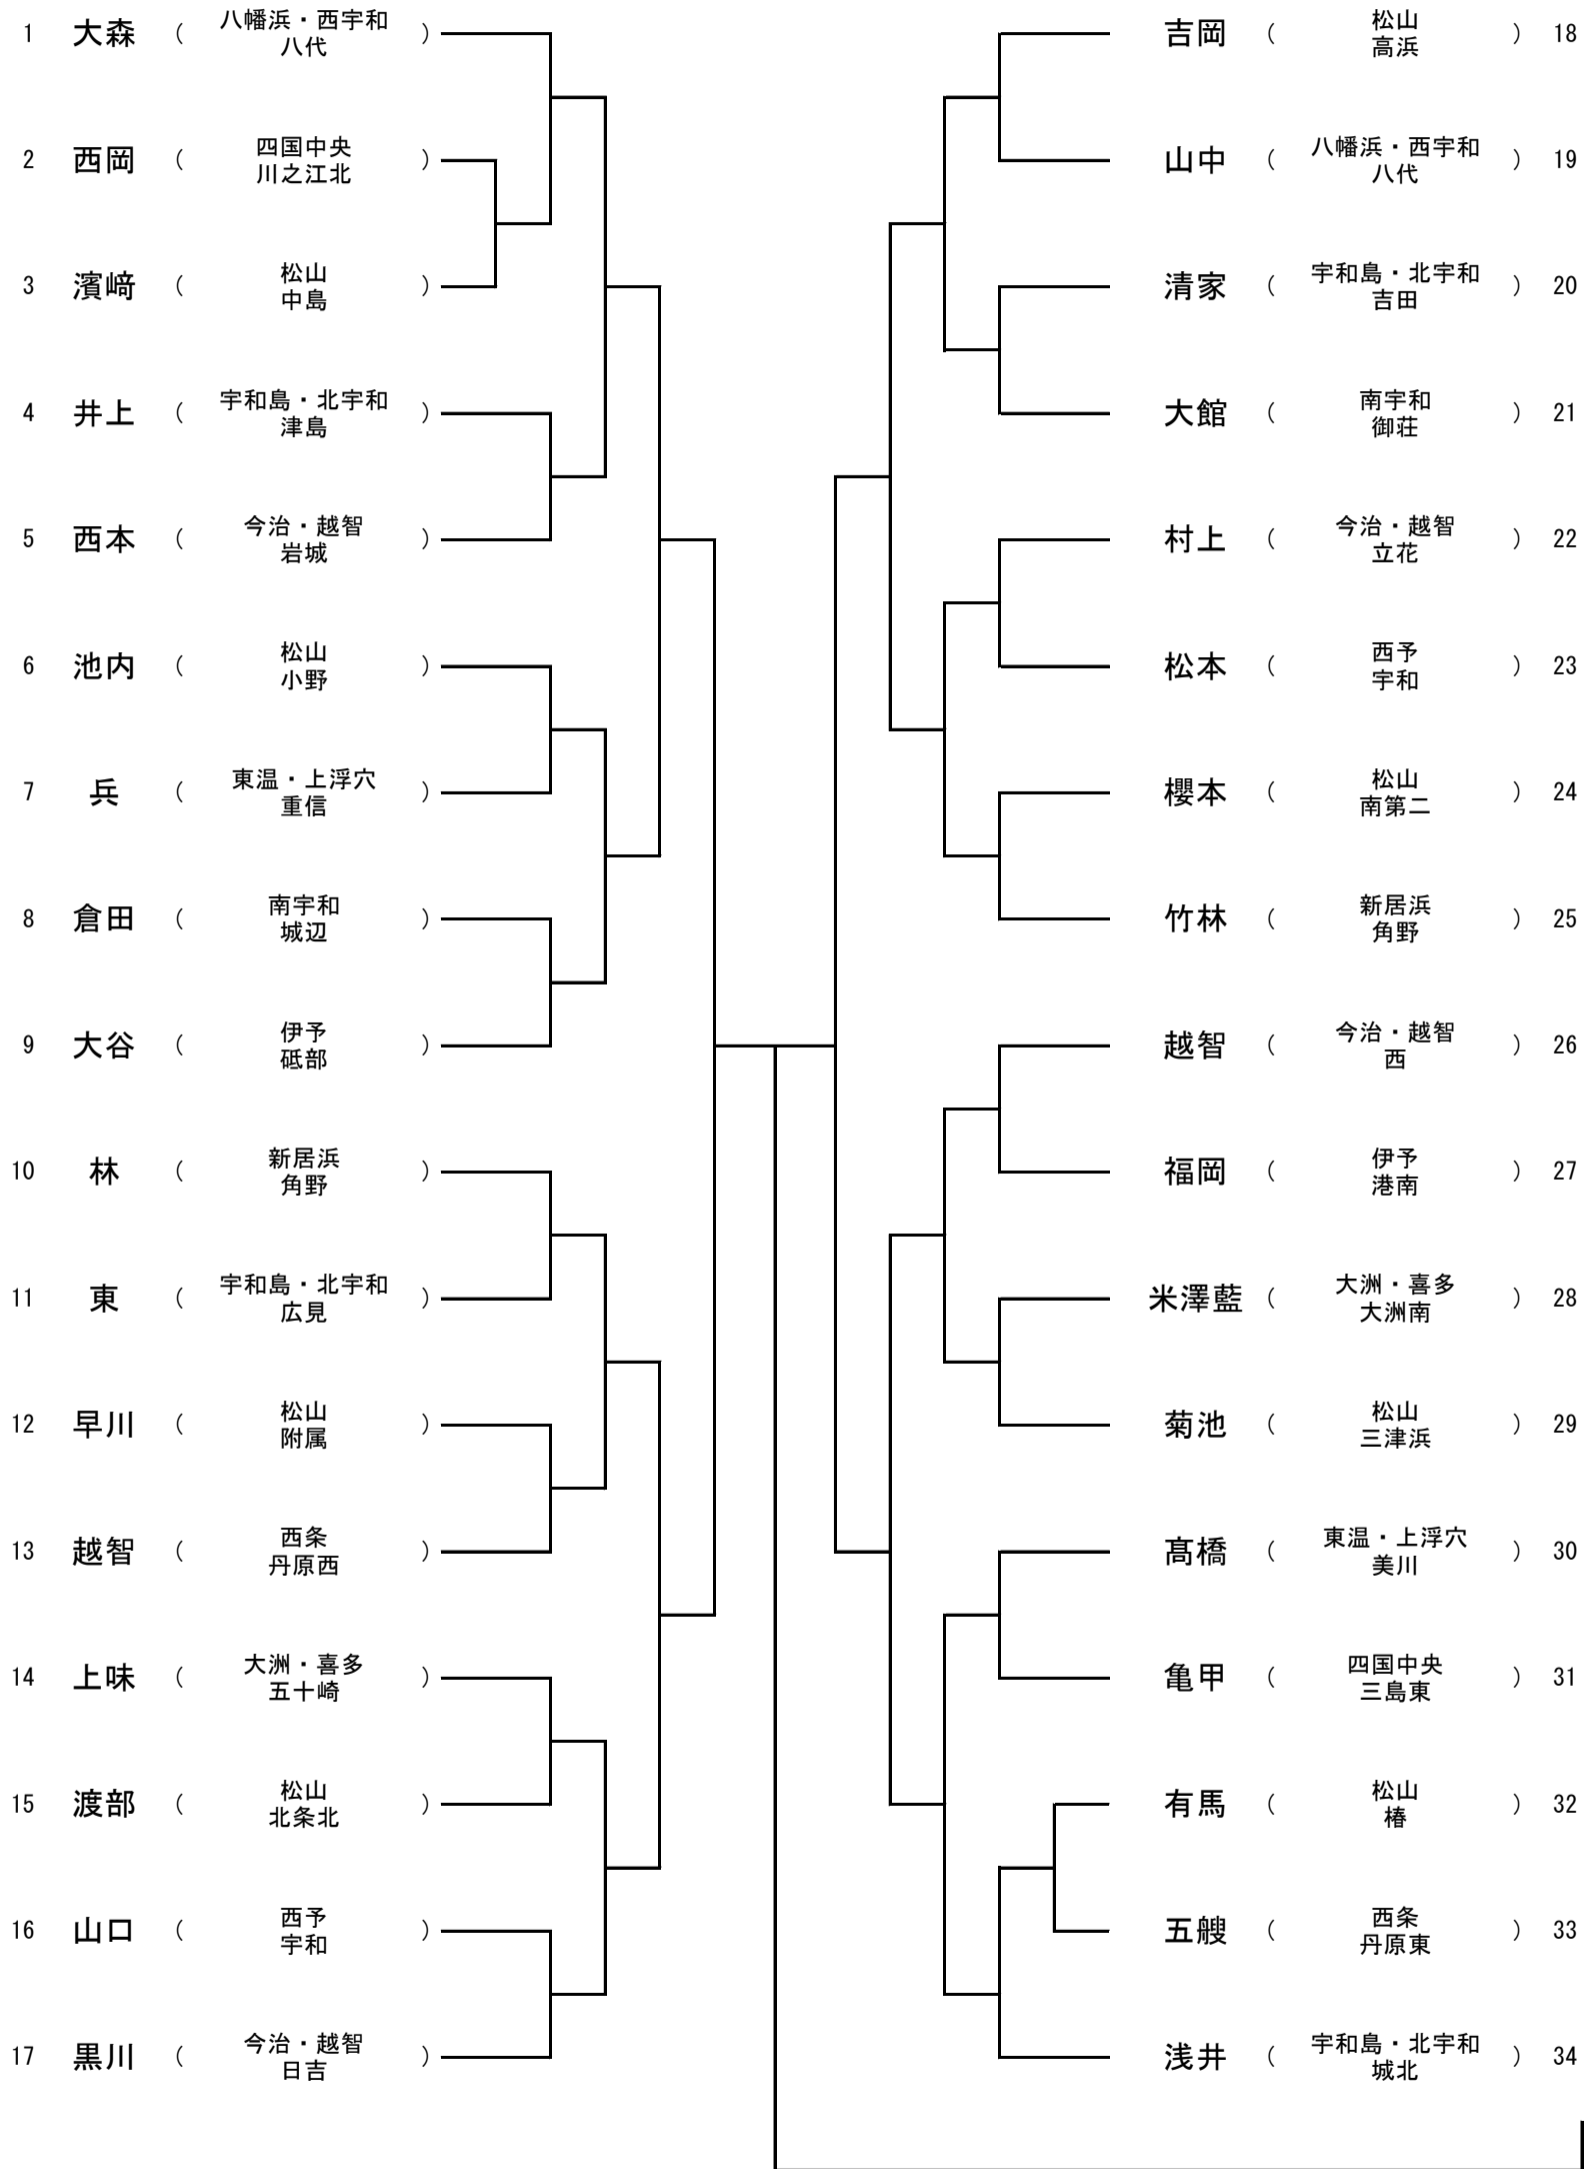

- \* 同じ郡市は同リーグに入らない。
- \* 複数チーム出場している郡市の抽選を優先する。ただし、中予→南予→東予の抽選順を守ること。

<決勝トーナメント>

① 予選リーグ終了後、抽選

② 各リーグの1位校は①、④、⑥、⑦、⑨、⑫に入る。

③ 各リーグの2位校は②、③、⑤、⑧、⑩、⑪に入る。

\* ただし、同じ郡市は左右にバランスよく抽選する。

\* ただし、同じリーグは左右にバランスよく抽選する。

(2) 個人戦

## 2 抽選方法

(1) 団体戦 (女子)

<予選リーグ>

A	① 八代	② 砥部	③ 宇和	D	① 立花	② 県立宇和島南	③ 五十崎	④ 道後
	(八幡浜・西宇和)	(伊予)	(西予)		(今治・越智)	(宇和島・北宇和)	(大洲・喜多)	(松山)
B	① 日吉	② 久米	③ 西条北	E	① 城東	② 重信	③ 小野	④ 角野
	(今治・越智)	(松山)	(西条)		(宇和島・北宇和)	(東温・上浮穴)	(松山)	(新居浜)
C	① 附属	② 三島東	③ 御荘					
	(松山)	(四国中央)	(南宇和)					

\* 同じ郡市は同リーグに入らない。

\* 複数チーム出場している郡市の抽選を優先する。ただし、中予→南予→東予の抽選順を守ること。

<決勝トーナメント>

① 予選リーグ終了後、抽選

② 各リーグの1位校は①、④、⑤、⑥、⑩に入る。

③ 各リーグの2位校は②、③、⑦、⑧、⑨に入る。

\* ただし、同じ郡市は左右にバランスよく抽選する。

\* ただし、同じリーグは左右にバランスよく抽選する。

(2) 個人戦

\* 各地区の専門委員会を中心とした専門部による責任抽選で行う。

男子シングルス

第31回愛媛県中学校新人体育大会（卓球の部）  
 平成30年11月11日  
 今治市営中央体育館

女子シングルス

第31回愛媛県中学校新人体育大会（卓球の部）  
 平成30年11月11日  
 今治市営中央体育館

男子ダブルス

1	大内・石田	( 松山久米 )		越智・松長	( 今治・越智南 )	20
2	河野・清水	( 大洲・喜多大洲北 )		山田・土居	( 松山久米 )	21
3	今井・武田	( 西条丹原西 )		竹田・真田	( 南宇和御荘 )	22
4	黒川・渡邊	( 今治・越智朝倉 )		曾我・石田	( 西条西条東 )	23
5	大谷・越智	( 東温・上浮穴重信 )		和氣・兵頭	( 西予野村 )	24
6	横井・河村	( 新居浜東 )		中西・山下	( 宇和島・北宇和津島 )	25
7	大石・楠元	( 松山南第二 )		秋月・鈴木	( 新居浜東 )	26
8	清家・岡野	( 宇和島・北宇和城東 )		中村・森	( 東温・上浮穴重信 )	27
9	大西・篠永	( 四国中央三島西 )		岩浅・高下	( 四国中央三島西 )	28
10	佐伯・手島	( 西条小松 )		日野・重松	( 松山東 )	29
11	徳岡・坂東	( 松山附属 )		中川・玉井	( 伊予港南 )	30
12	兵頭・山本	( 西予宇和 )		馬場・安永	( 松山西 )	31
13	大西・橋本	( 南宇和御荘 )		池田・山本	( 今治・越智西 )	32
14	徳丸・重松	( 今治・越智南 )		河野・上甲	( 八幡浜・西宇和保内 )	33
15	寺島・渡邊	( 松山椿 )		城戸駿・城戸勇	( 大洲・喜多大洲北 )	34
16	菊地・吉岡	( 伊予砥部 )		清水・朝田	( 松山北 )	35
17	西原・角	( 新居浜北 )		竹田・馬越	( 西条東予東 )	36
18	中村・玉井	( 八幡浜・西宇和保内 )		西田・梶田	( 宇和島・北宇和城北 )	37
19	宮本・杉山	( 宇和島・北宇和城南 )		山田・山本	( 新居浜南 )	38