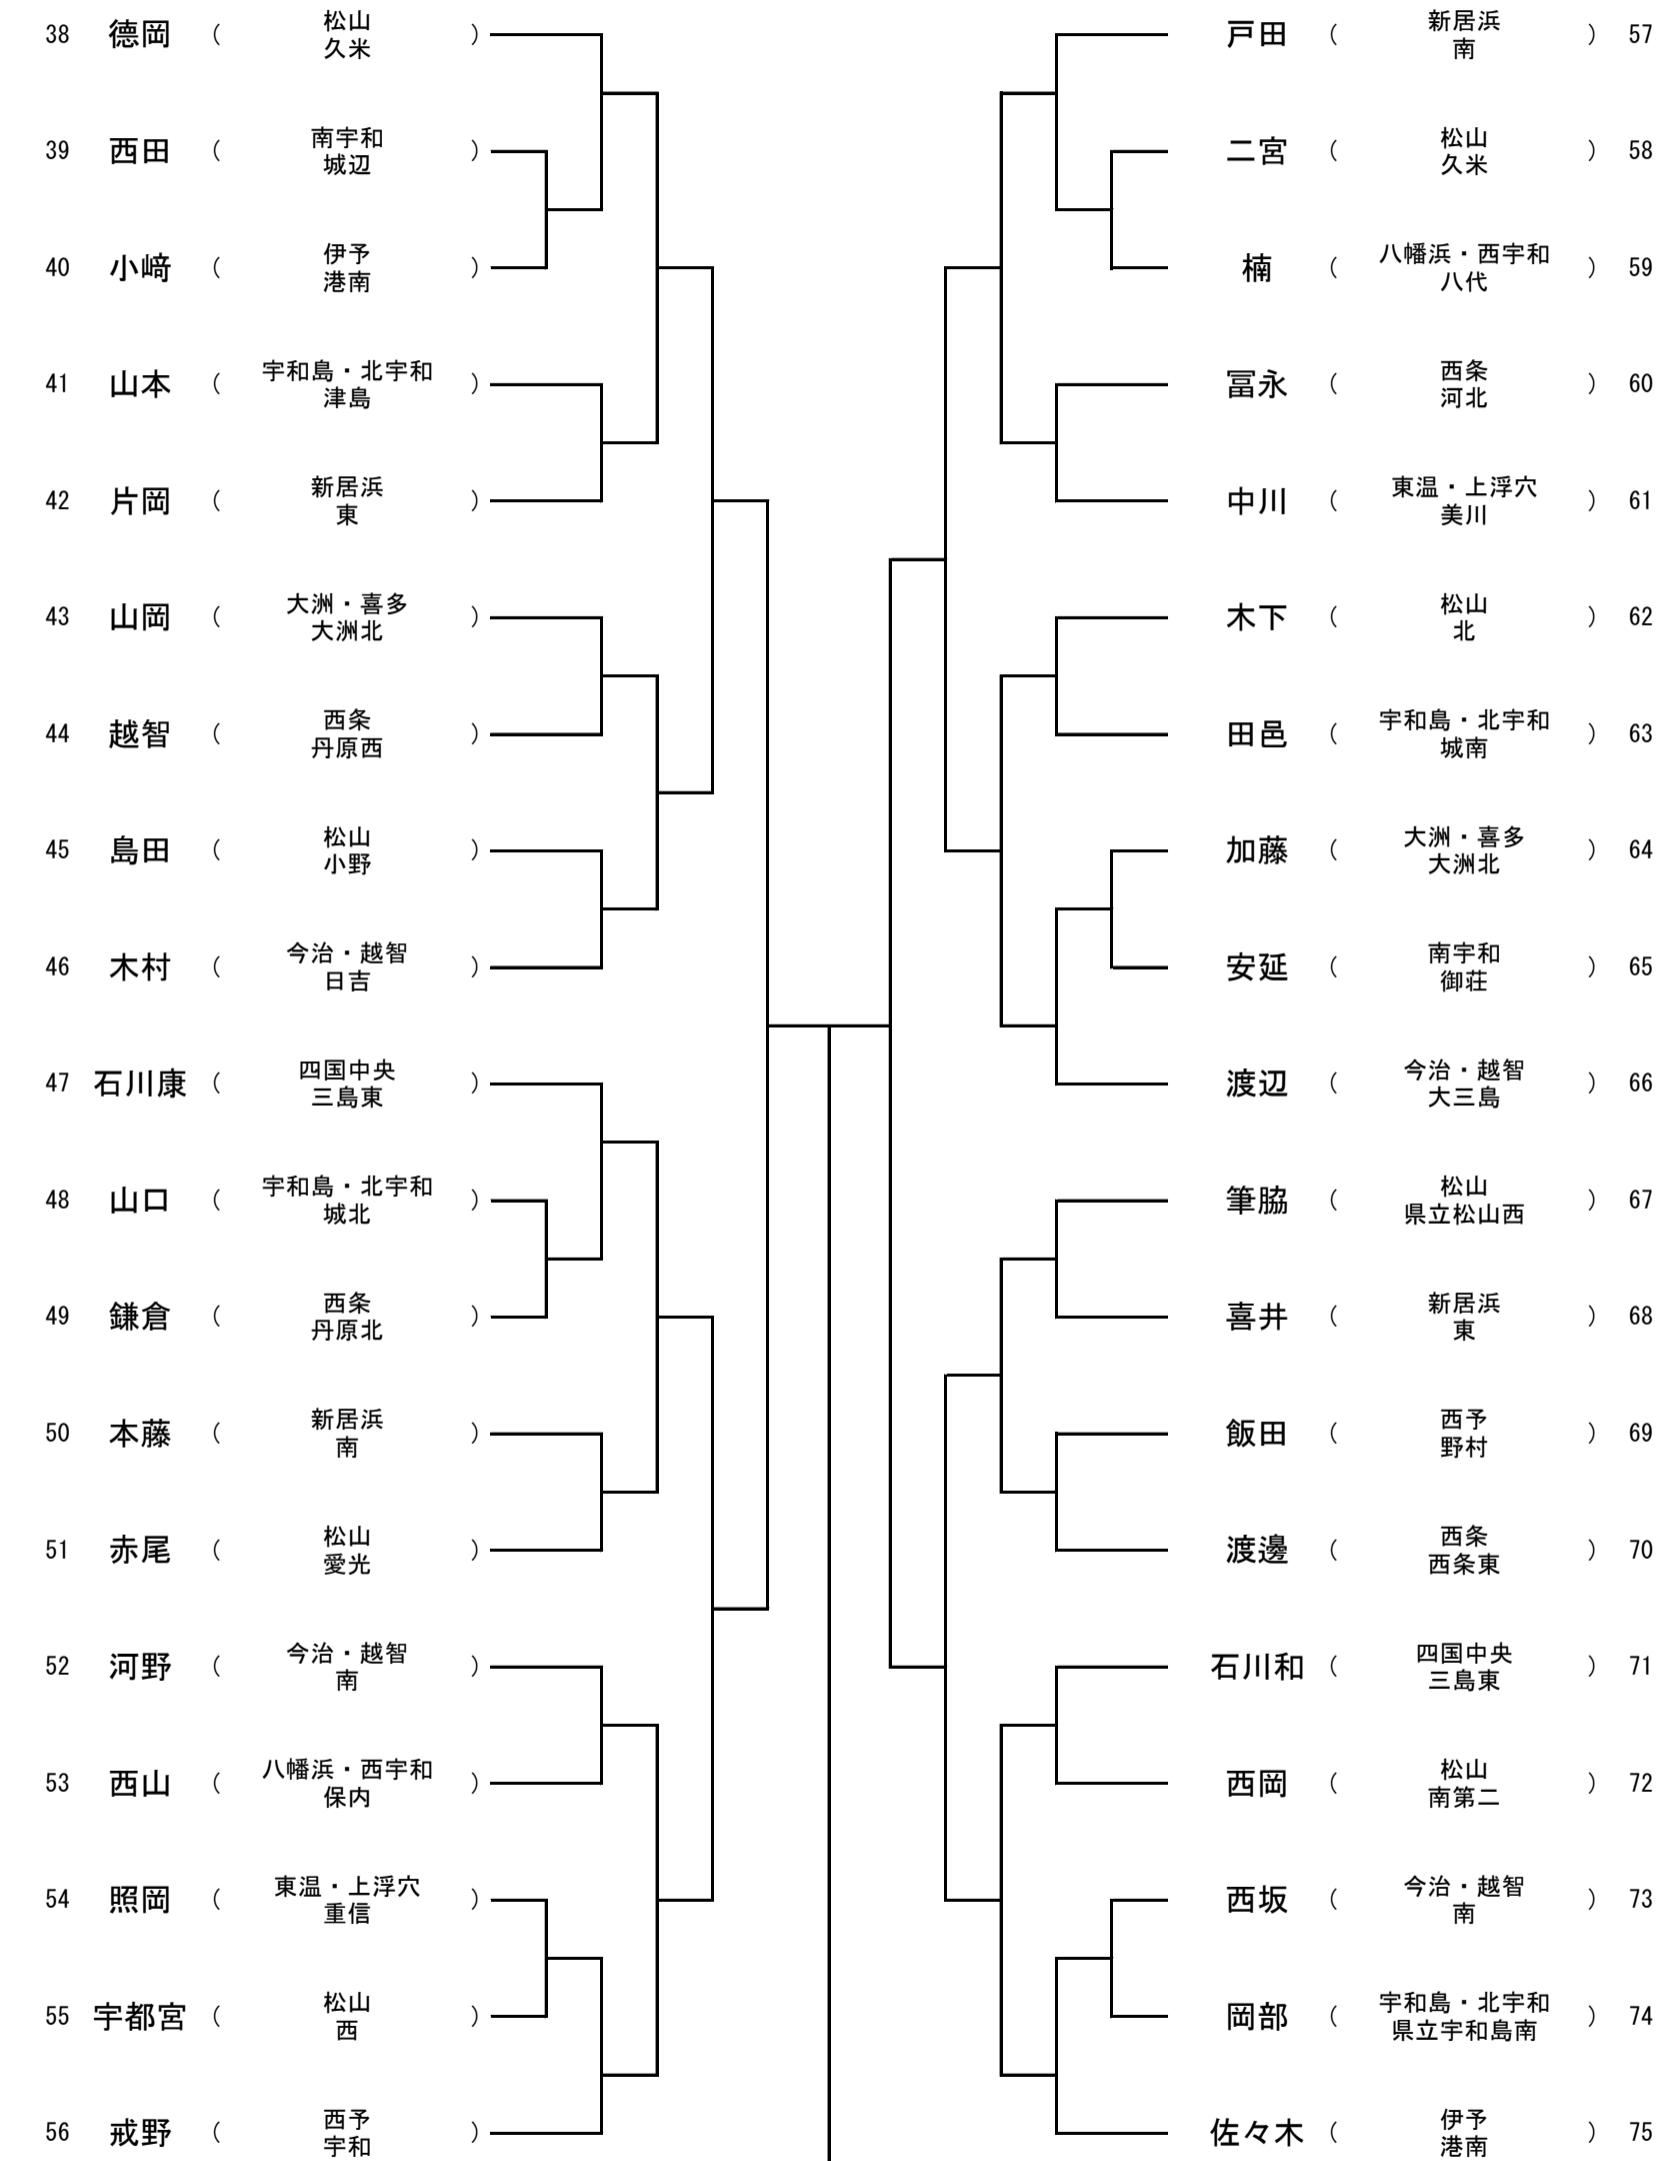

第31回愛媛県中学校新人体育大会（卓球の部）
平成30年11月11日
今治市営中央体育館