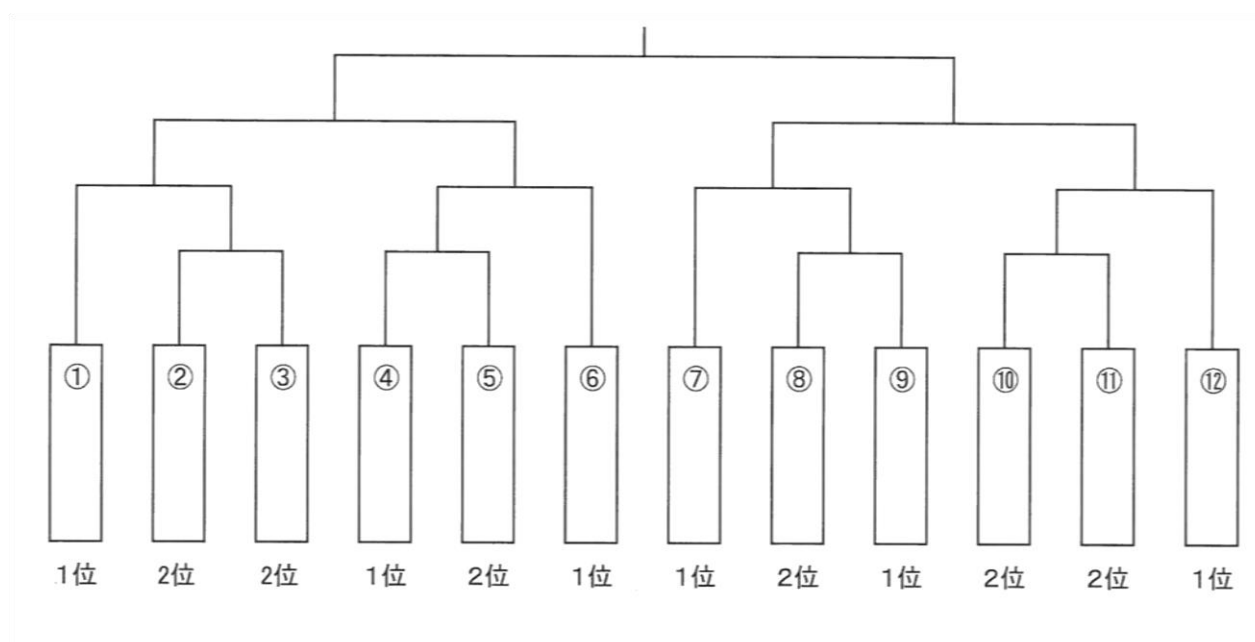

平成30年度 第31回愛媛県中学校新人体育大会(卓球男子)について

1 運営方法

<2日間開催>

(1) 1日目 (団体戦 予選リーグ及び決勝トーナメント)

- ・予選リーグ (3チーム×5、 4チーム×1)を実施する。
- ・各予選リーグの上位2チーム 計12チームによる決勝トーナメントを実施する。

(2) 2日目 (個人戦 トーナメント)

- ・個人戦をトーナメント方式で実施する。

2 抽選方法

(1) 団体戦 (男子)

<予選リーグ>

A	① 南	② 久米	③ 保内	D	① 南	② 津島	③ 野村	
	(今治・越智)	(松山)	(八幡浜・西宇和)		(新居浜)	(宇和島・北宇和)	(西予)	
B	① 東	② 南第二	③ 重信	E	① 東	② 三島東	③ 港南	
	(新居浜)	(松山)	(東温・上浮穴)		(松山)	(四国中央)	(伊予)	
C	① 小松	② 城西	③ 大洲北	F	① 御荘	② 西条東	③ 城北	④ 大三島
	(西条)	(松山)	(大洲・喜多)		(南宇和)	(西条)	(宇和島・北宇和)	(今治・越智)

- 同じ郡市は同リーグに入らない。
- 複数チーム出場している郡市の抽選を優先する。ただし、中予→南予→東予の抽選順を守ること。

<決勝トーナメント>

① 予選リーグ終了後、抽選

② 各リーグの1位校は①、④、⑥、⑦、⑨、⑫に入る。

③ 各リーグの2位校は②、③、⑤、⑧、⑩、⑪に入る。

* ただし、同じ郡市は左右にバランスよく抽選する。

* ただし、同じリーグは左右にバランスよく抽選する。

(2) 個人戦

- 各地区の専門委員を中心とした専門部による責任抽選で行う。