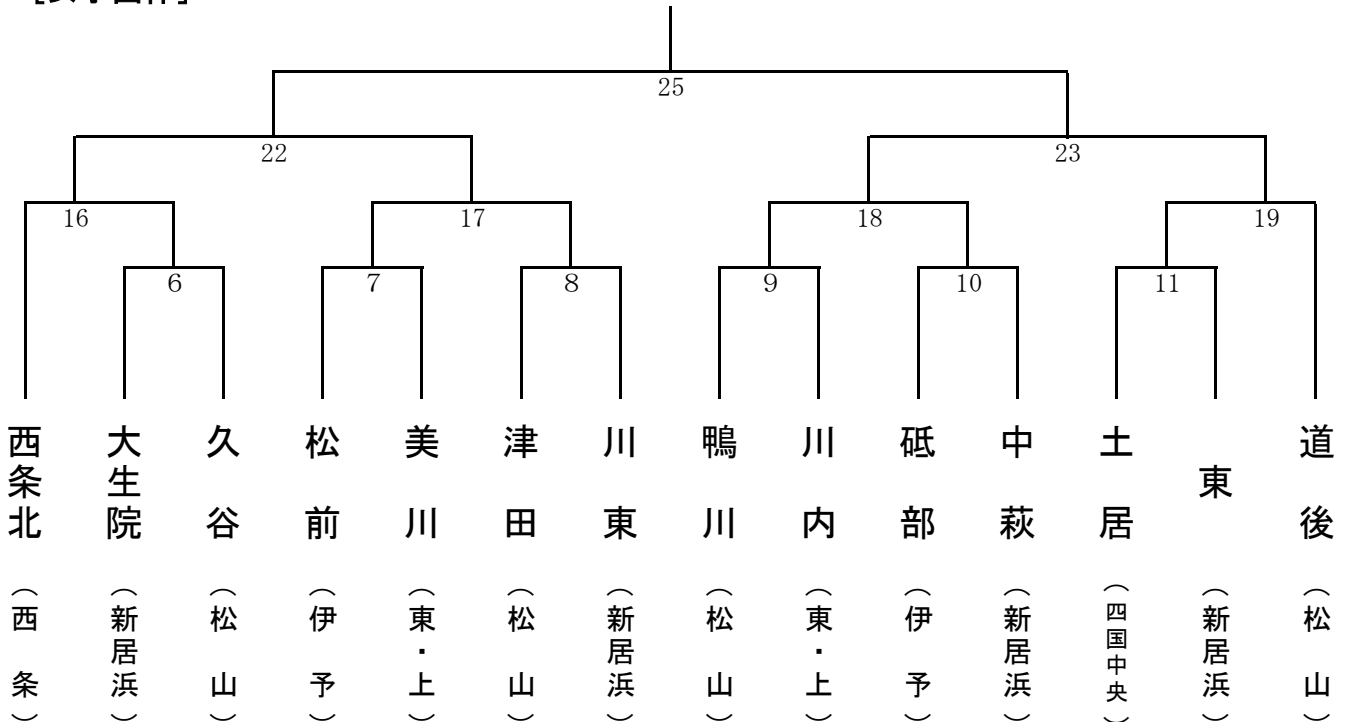

# バドミントン

1 期 日 平成30年7月22日(日) 団体戦 ・ 23日(月) 個人戦  
 2 会 場 伊予市民体育館  
 3 開 会 式 9:00 ( 開場 8:30 ・ 監督会議 両日とも 8:40 ~ )  
 4 試合開始時刻 9:30 ~  
 5 組み合わせ

## [男子団体]

## [女子団体]

# [女子ダブルス]