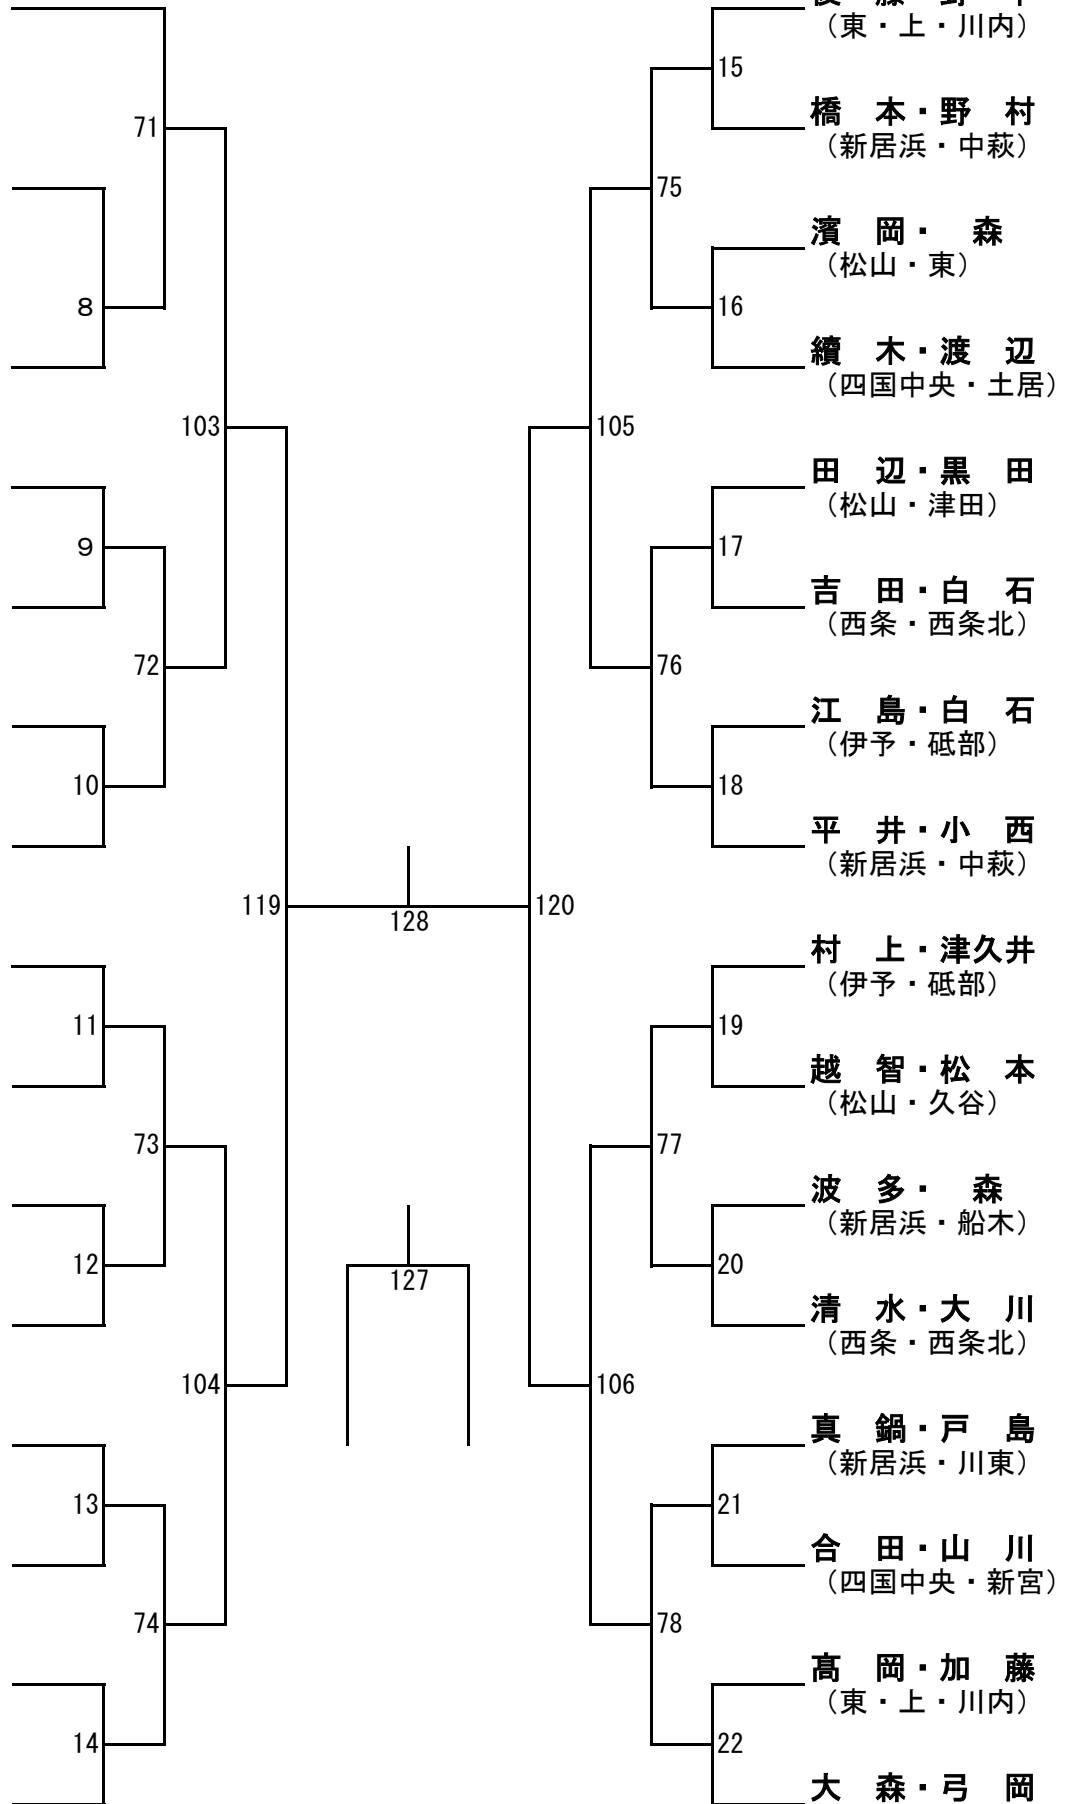

# バドミントン

1 期 日 平成30年7月22日(日) 団体戦 ・ 23日(月) 個人戦  
 2 会 場 伊予市民体育館  
 3 開 会 式 9:00 ( 開場 8:30 ・ 監督会議 両日とも 8:40 ~ )  
 4 試合開始時刻 9:30 ~  
 5 組み合わせ

## [男子団体]

# [男子ダブルス]

篠原・松井  
(松山・津田)

加藤・石川  
(新居浜・北)

太田・野村  
(伊予・砥部)

神野・香川  
(新居浜・東)

岡田・石丸  
(東・上・久万)

井上・池田  
(松山・久谷)

伊藤・高田  
(西条・西条北)

# [女子シングルス]