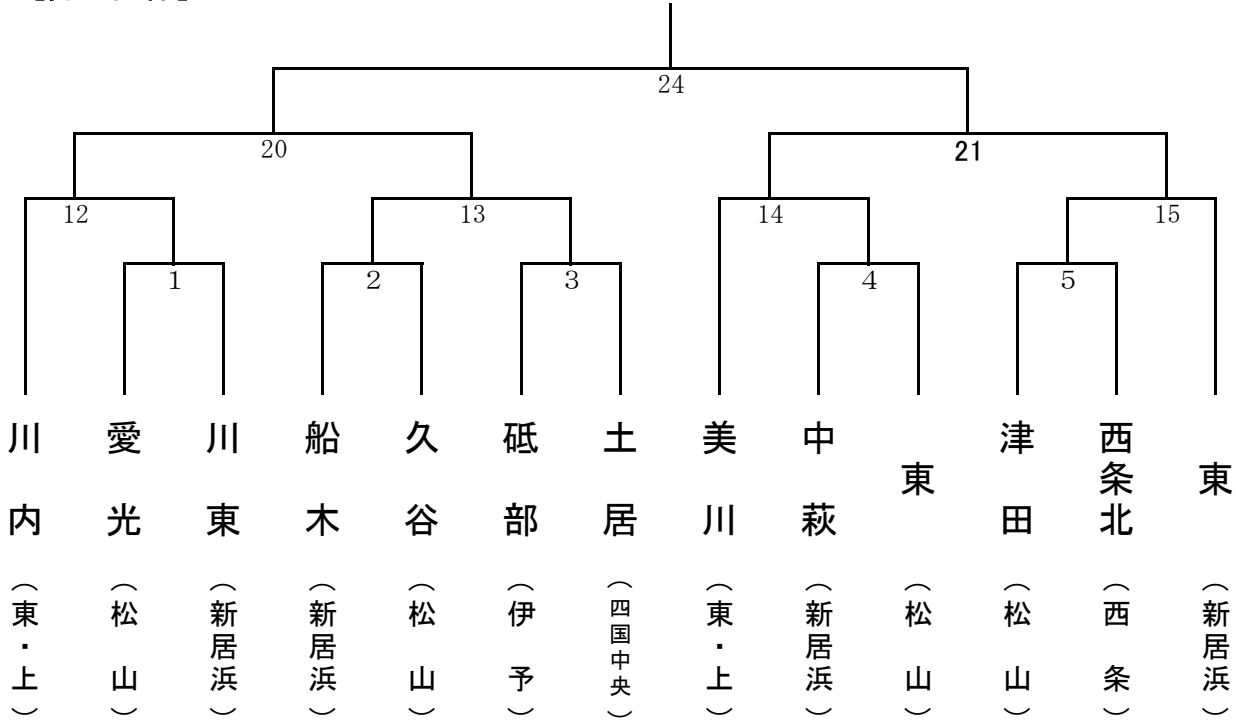

# バドミントン

1 期 日 平成30年7月22日(日) 団体戦 ・ 23日(月) 個人戦  
 2 会 場 伊予市民体育館  
 3 開 会 式 9:00 ( 開場 8:30 ・ 監督会議 両日とも 8:40 ~ )  
 4 試合開始時刻 9:30 ~  
 5 組み合わせ

## [男子団体]

## [女子団体]

# [女子ダブルス]