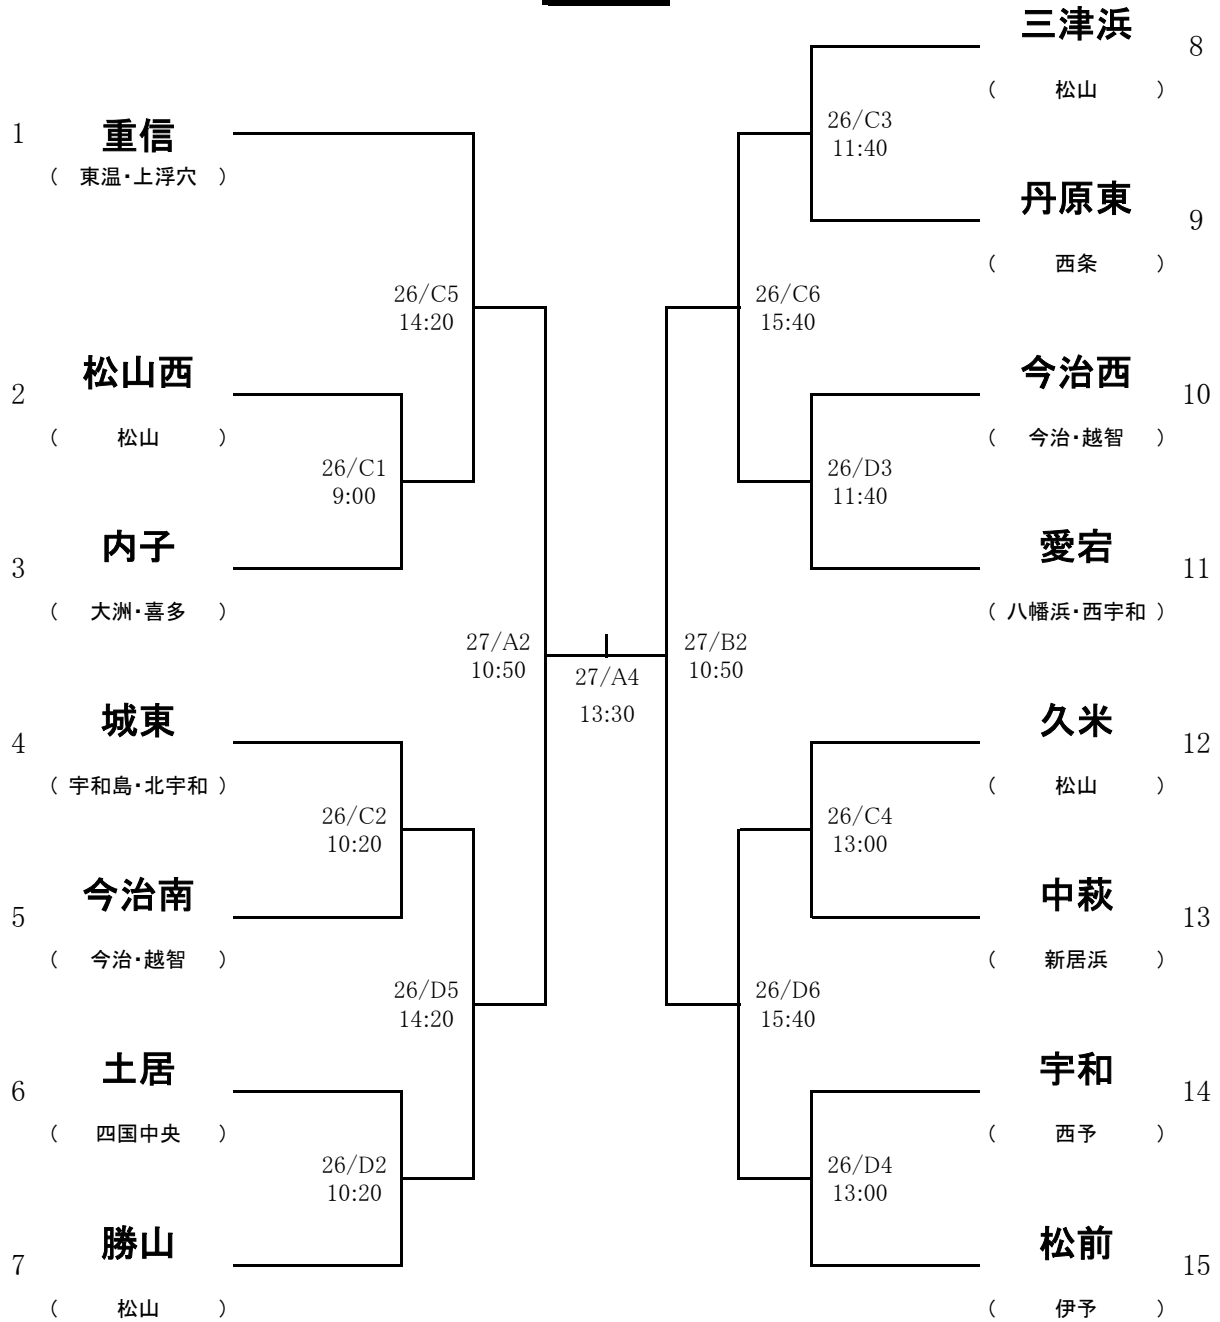

バスケットボール

- 1 期 日 平成30年7月25日(水)・26日(木)・27日(金)
- 2 会 場 25日 伊予市民体育館 C・Dコート
 26日 松山市総合コミュニティーセンター A・Bコート
 26日 伊予市民体育館 C・Dコート
 27日 松山市総合コミュニティーセンター A・Bコート
- 3 試合開始時刻 25日 12:00 26日 9:00 27日 9:30
- 4 組み合わせ

男子

- 1 期 日 平成30年7月25日(水)・26日(木)・27日(金)
- 2 会 場 25日 伊予市民体育館 C・Dコート
 26日 松山市総合コミュニティーセンター A・Bコート
 26日 伊予市民体育館 C・Dコート
 27日 松山市総合コミュニティーセンター A・Bコート
- 3 試合開始時刻 25日 12:00 26日 9:00 27日 9:30
- 4 組み合わせ

女子