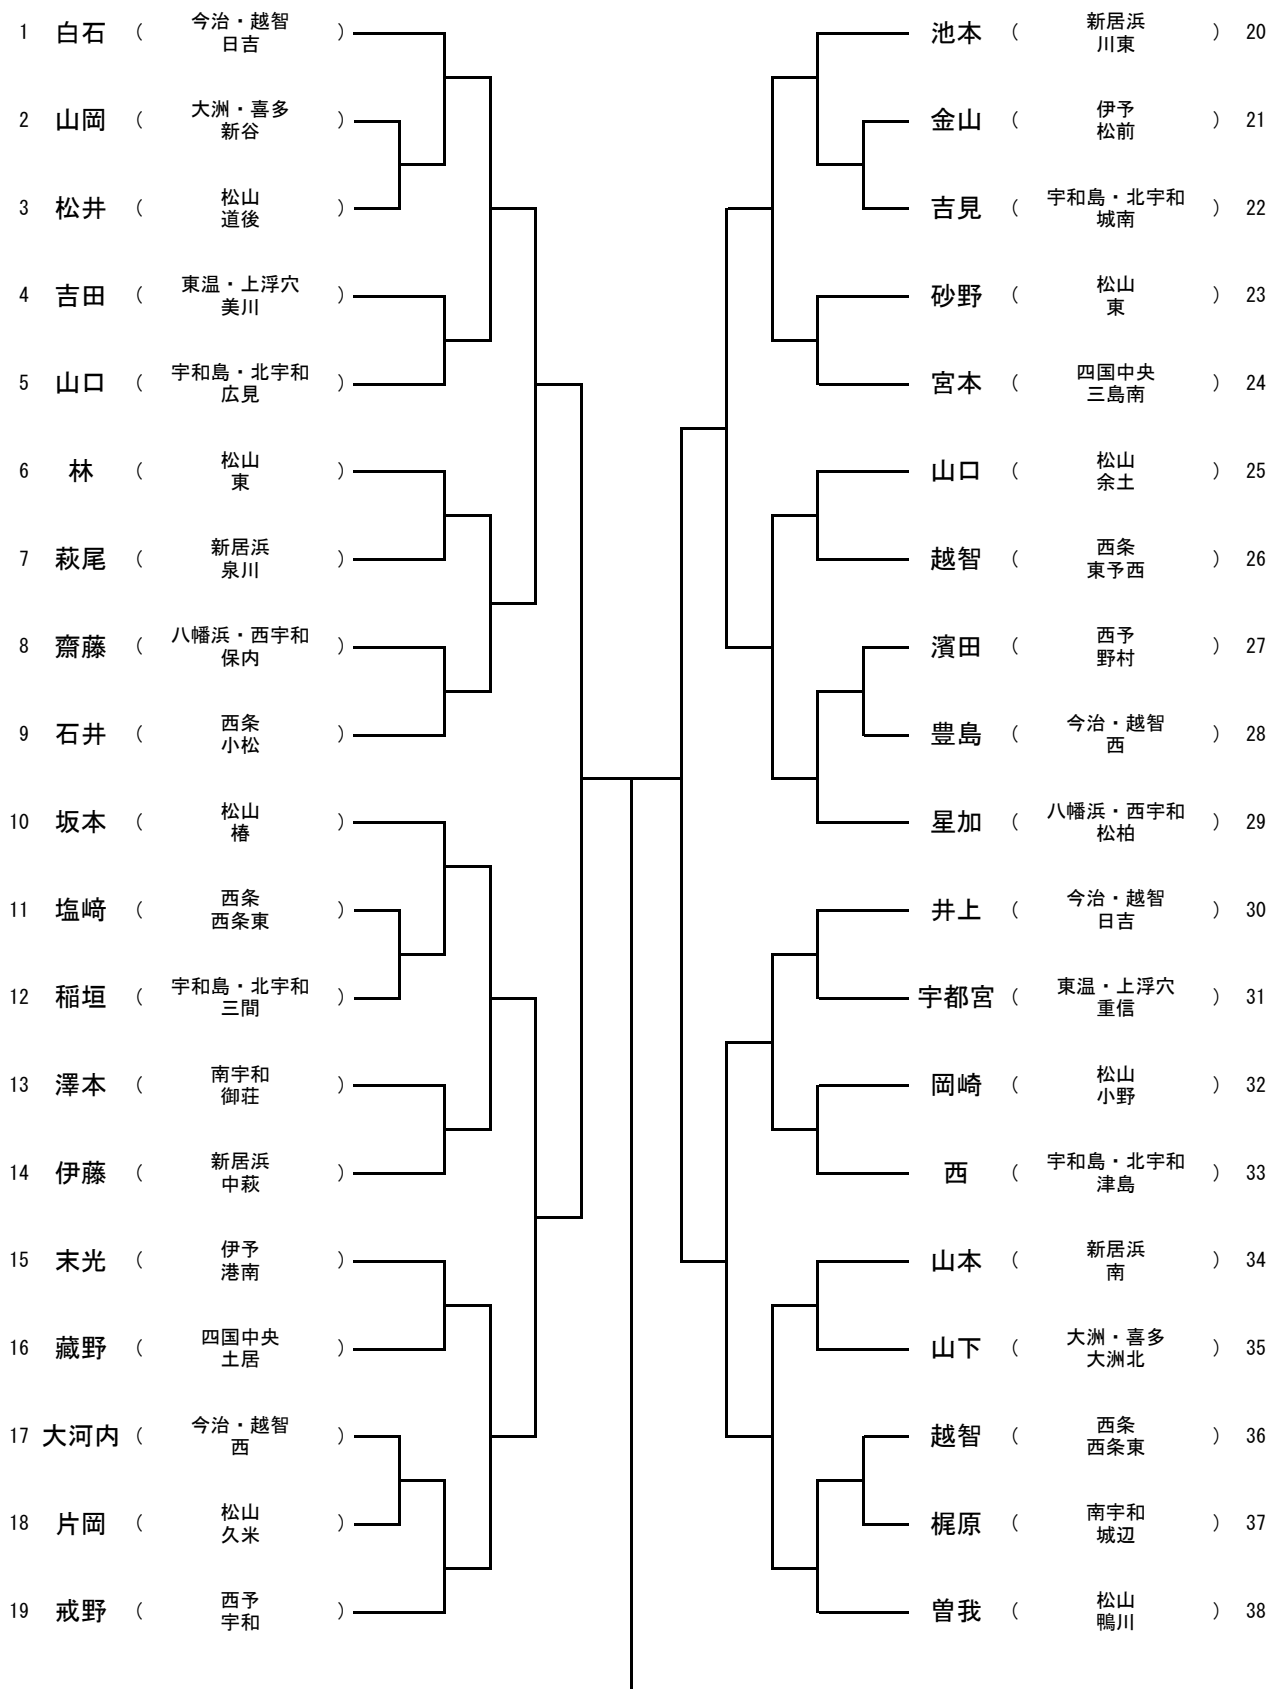

卓 球

- 1 期 日
- 2 会 場
- 3 開 会 式
- 4 試合開始時刻

団体 平成30年7月23日(月)、個人 平成30年7月24日(火)  
 松山市総合コミュニティセンター 体育館  
 9:00 (開場8:00)  
 9:30 -

<男子団体>

代表決定戦

- 注意
- 1. 1、2回戦は5番手まで行う。
  - 2. 若番が本部に向かって左側のベンチに入る。
  - 3. 監督章、コーチ章、外部指導者証を必ずつける。

\* 1回戦から原則として1チーム2台のコートをを使用して、試合を行う。  
 1回戦 → 2回戦(左側) → 2回戦(右側)と進行していく予定。

卓 球

1 期 日 団体 平成30年7月23日(月)、個人 平成30年7月24日(火)  
 2 会 場 松山市総合コミュニティセンター 体育館  
 3 開 会 式 9:00 (開場8:00)  
 4 試合開始時刻 9:30 -

<女子団体>

代表決定戦

- 注意 1. 1、2回戦は5番手まで行う。  
 2. 若番が本部に向かって左側のベンチに入る。  
 3. 監督章、コーチ章、外部指導者証を必ずつける。

\* 1回戦から原則として1チーム2台のコートを使用して、試合を行う。  
 1回戦 → 2回戦(左側) → 2回戦(右側)と進行していく予定。

男子シングルス（1）

男子シングルス（2）

39	小原	( 松山城西 )						中島	( 東温・上浮穴重信 )	58
40	黒田	( 新居浜東 )						住吉	( 今治・越智南 )	59
41	高山	( 東温・上浮穴美川 )						今村	( 松山余土 )	60
42	加藤	( 西条西条東 )						藤堂	( 八幡浜・西宇和保内 )	61
43	田中	( 八幡浜・西宇和三崎 )						小寺	( 新居浜川東 )	62
44	是澤	( 大洲・喜多新谷 )						石田	( 松山椿 )	63
45	佐伯	( 松山小野 )						堀内	( 宇和島・北宇和津島 )	64
46	光野	( 今治・越智西 )						大橋	( 大洲・喜多大洲北 )	65
47	兵頭	( 宇和島・北宇和広見 )						阿藤	( 西条丹原西 )	66
48	馬越	( 今治・越智日吉 )						佐々木	( 伊予港南 )	67
49	市川	( 松山久米 )						三好	( 松山東 )	68
50	池内	( 西条西条北 )						秦泉寺	( 四国中央三島東 )	69
51	佐矢	( 宇和島・北宇和城北 )						眞鍋	( 新居浜泉川 )	70
52	戸田	( 四国中央土居 )						前田	( 南宇和御荘 )	71
53	土居	( 松山東 )						合田	( 西条西条東 )	72
54	森本	( 南宇和御荘 )						河野隆	( 西予宇和 )	73
55	中野	( 伊予港南 )						中川	( 松山附属 )	74
56	河野冬	( 西予宇和 )						大平	( 宇和島・北宇和広見 )	75
57	高石	( 新居浜中萩 )						山岡	( 今治・越智日吉 )	76

女子シングルス（1）

女子シングルス（2）

男子ダブルス