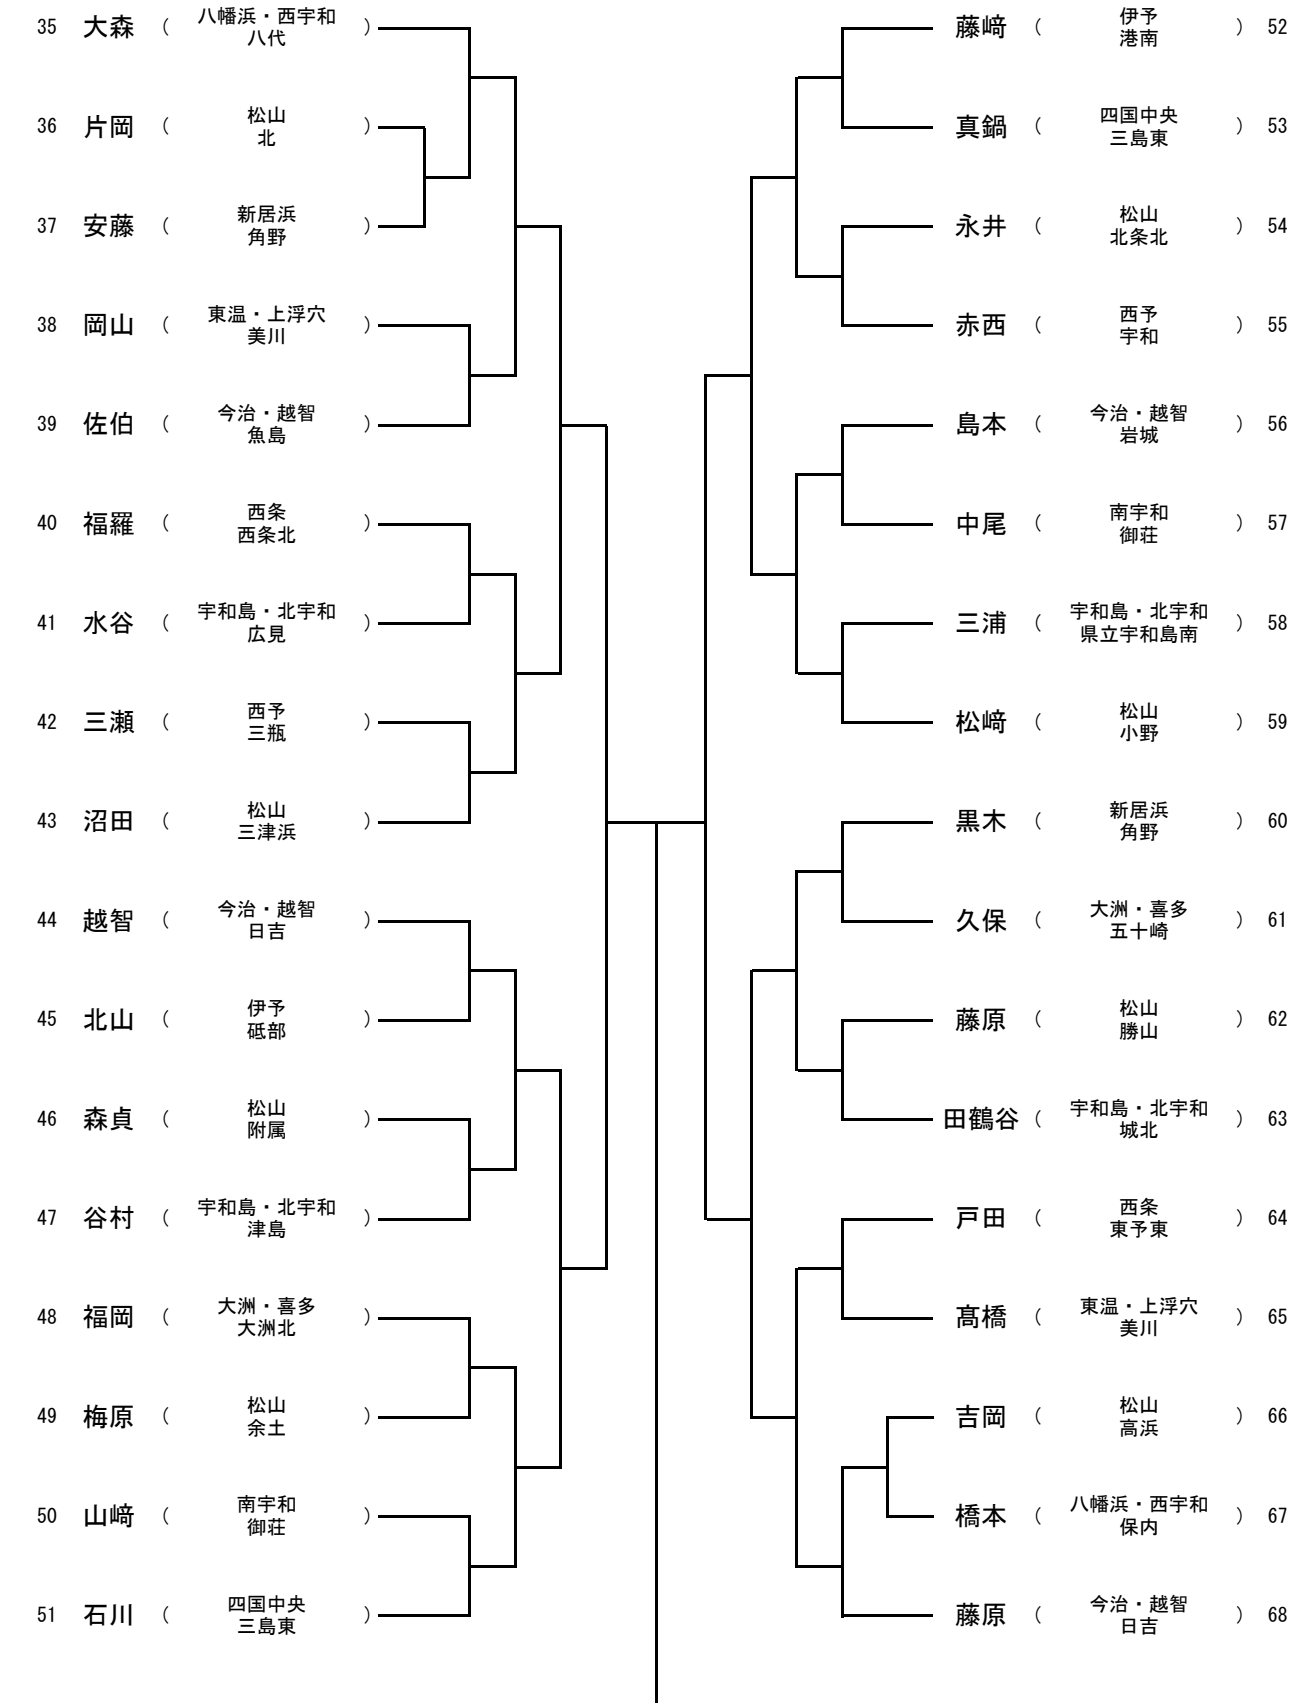

卓 球

- 1 期 日
- 2 会 場
- 3 開 会 式
- 4 試合開始時刻

団体 平成30年7月23日(月)、個人 平成30年7月24日(火)  
 松山市総合コミュニティセンター 体育館  
 9:00 (開場8:00)  
 9:30 -

<男子団体>

代表決定戦

- 注意
- 1. 1、2回戦は5番手まで行う。
  - 2. 若番が本部に向かって左側のベンチに入る。
  - 3. 監督章、コーチ章、外部指導者証を必ずつける。

\* 1回戦から原則として1チーム2台のコートをを使用して、試合を行う。  
 1回戦 → 2回戦(左側) → 2回戦(右側)と進行していく予定。

卓 球

1 期 日 団体 平成30年7月23日(月)、個人 平成30年7月24日(火)  
 2 会 場 松山市総合コミュニティセンター 体育館  
 3 開 会 式 9:00 (開場8:00)  
 4 試合開始時刻 9:30 -

<女子団体>

代表決定戦

- 注意 1. 1、2回戦は5番手まで行う。  
 2. 若番が本部に向かって左側のベンチに入る。  
 3. 監督章、コーチ章、外部指導者証を必ずつける。

\* 1回戦から原則として1チーム2台のコートを使用して、試合を行う。  
 1回戦 → 2回戦(左側) → 2回戦(右側)と進行していく予定。

男子シングルス（1）

男子シングルス（2）

39	小原	( 松山城西 )						中島	( 東温・上浮穴重信 )	58
40	黒田	( 新居浜東 )						住吉	( 今治・越智南 )	59
41	高山	( 東温・上浮穴美川 )						今村	( 松山余土 )	60
42	加藤	( 西条西条東 )						藤堂	( 八幡浜・西宇和保内 )	61
43	田中	( 八幡浜・西宇和三崎 )						小寺	( 新居浜川東 )	62
44	是澤	( 大洲・喜多新谷 )						石田	( 松山椿 )	63
45	佐伯	( 松山小野 )						堀内	( 宇和島・北宇和津島 )	64
46	光野	( 今治・越智西 )						大橋	( 大洲・喜多大洲北 )	65
47	兵頭	( 宇和島・北宇和広見 )						阿藤	( 西条丹原西 )	66
48	馬越	( 今治・越智日吉 )						佐々木	( 伊予港南 )	67
49	市川	( 松山久米 )						三好	( 松山東 )	68
50	池内	( 西条西条北 )						秦泉寺	( 四国中央三島東 )	69
51	佐矢	( 宇和島・北宇和城北 )						眞鍋	( 新居浜泉川 )	70
52	戸田	( 四国中央土居 )						前田	( 南宇和御荘 )	71
53	土居	( 松山東 )						合田	( 西条西条東 )	72
54	森本	( 南宇和御荘 )						河野隆	( 西予宇和 )	73
55	中野	( 伊予港南 )						中川	( 松山附属 )	74
56	河野冬	( 西予宇和 )						大平	( 宇和島・北宇和広見 )	75
57	高石	( 新居浜中萩 )						山岡	( 今治・越智日吉 )	76

女子シングルス（1）

女子シングルス（2）

男子ダブルス