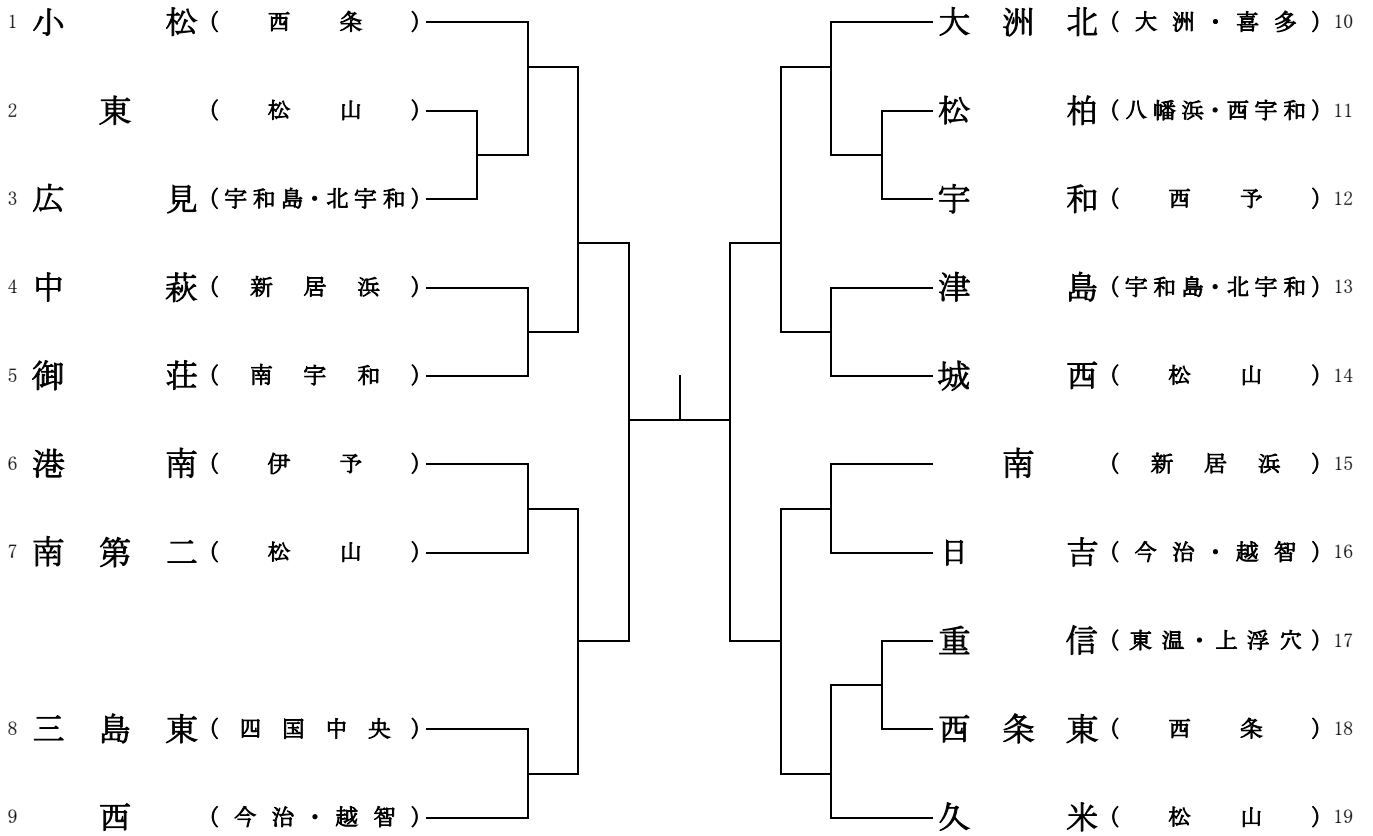

卓 球

- 1 期 日
- 2 会 場
- 3 開 会 式
- 4 試合開始時刻

団体 平成30年7月23日(月)、個人 平成30年7月24日(火)  
 松山市総合コミュニティセンター 体育館  
 9:00 (開場8:00)  
 9:30 -

<男子団体>

代表決定戦

- 注意
- 1. 1、2回戦は5番手まで行う。
  - 2. 若番が本部に向かって左側のベンチに入る。
  - 3. 監督章、コーチ章、外部指導者証を必ずつける。

\* 1回戦から原則として1チーム2台のコートをを使用して、試合を行う。  
 1回戦 → 2回戦(左側) → 2回戦(右側)と進行していく予定。

卓 球

1 期 日 団体 平成30年7月23日(月)、個人 平成30年7月24日(火)  
 2 会 場 松山市総合コミュニティセンター 体育館  
 3 開 会 式 9:00 (開場8:00)  
 4 試合開始時刻 9:30 -

<女子団体>

代表決定戦

- 注意 1. 1、2回戦は5番手まで行う。  
 2. 若番が本部に向かって左側のベンチに入る。  
 3. 監督章、コーチ章、外部指導者証を必ずつける。

\* 1回戦から原則として1チーム2台のコートを使用して、試合を行う。  
 1回戦 → 2回戦(左側) → 2回戦(右側)と進行していく予定。

男子シングルス（1）

男子シングルス（2）

39	小原	( 松山城西 )						中島	( 東温・上浮穴重信 )	58
40	黒田	( 新居浜東 )						住吉	( 今治・越智南 )	59
41	高山	( 東温・上浮穴美川 )						今村	( 松山余土 )	60
42	加藤	( 西条西条東 )						藤堂	( 八幡浜・西宇和保内 )	61
43	田中	( 八幡浜・西宇和三崎 )						小寺	( 新居浜川東 )	62
44	是澤	( 大洲・喜多新谷 )						石田	( 松山椿 )	63
45	佐伯	( 松山小野 )						堀内	( 宇和島・北宇和津島 )	64
46	光野	( 今治・越智西 )						大橋	( 大洲・喜多大洲北 )	65
47	兵頭	( 宇和島・北宇和広見 )						阿藤	( 西条丹原西 )	66
48	馬越	( 今治・越智日吉 )						佐々木	( 伊予港南 )	67
49	市川	( 松山久米 )						三好	( 松山東 )	68
50	池内	( 西条西条北 )						秦泉寺	( 四国中央三島東 )	69
51	佐矢	( 宇和島・北宇和城北 )						眞鍋	( 新居浜泉川 )	70
52	戸田	( 四国中央土居 )						前田	( 南宇和御荘 )	71
53	土居	( 松山東 )						合田	( 西条西条東 )	72
54	森本	( 南宇和御荘 )						河野隆	( 西予宇和 )	73
55	中野	( 伊予港南 )						中川	( 松山附属 )	74
56	河野冬	( 西予宇和 )						大平	( 宇和島・北宇和広見 )	75
57	高石	( 新居浜中萩 )						山岡	( 今治・越智日吉 )	76

女子シングルス（1）

女子シングルス（2）

男子ダブルス