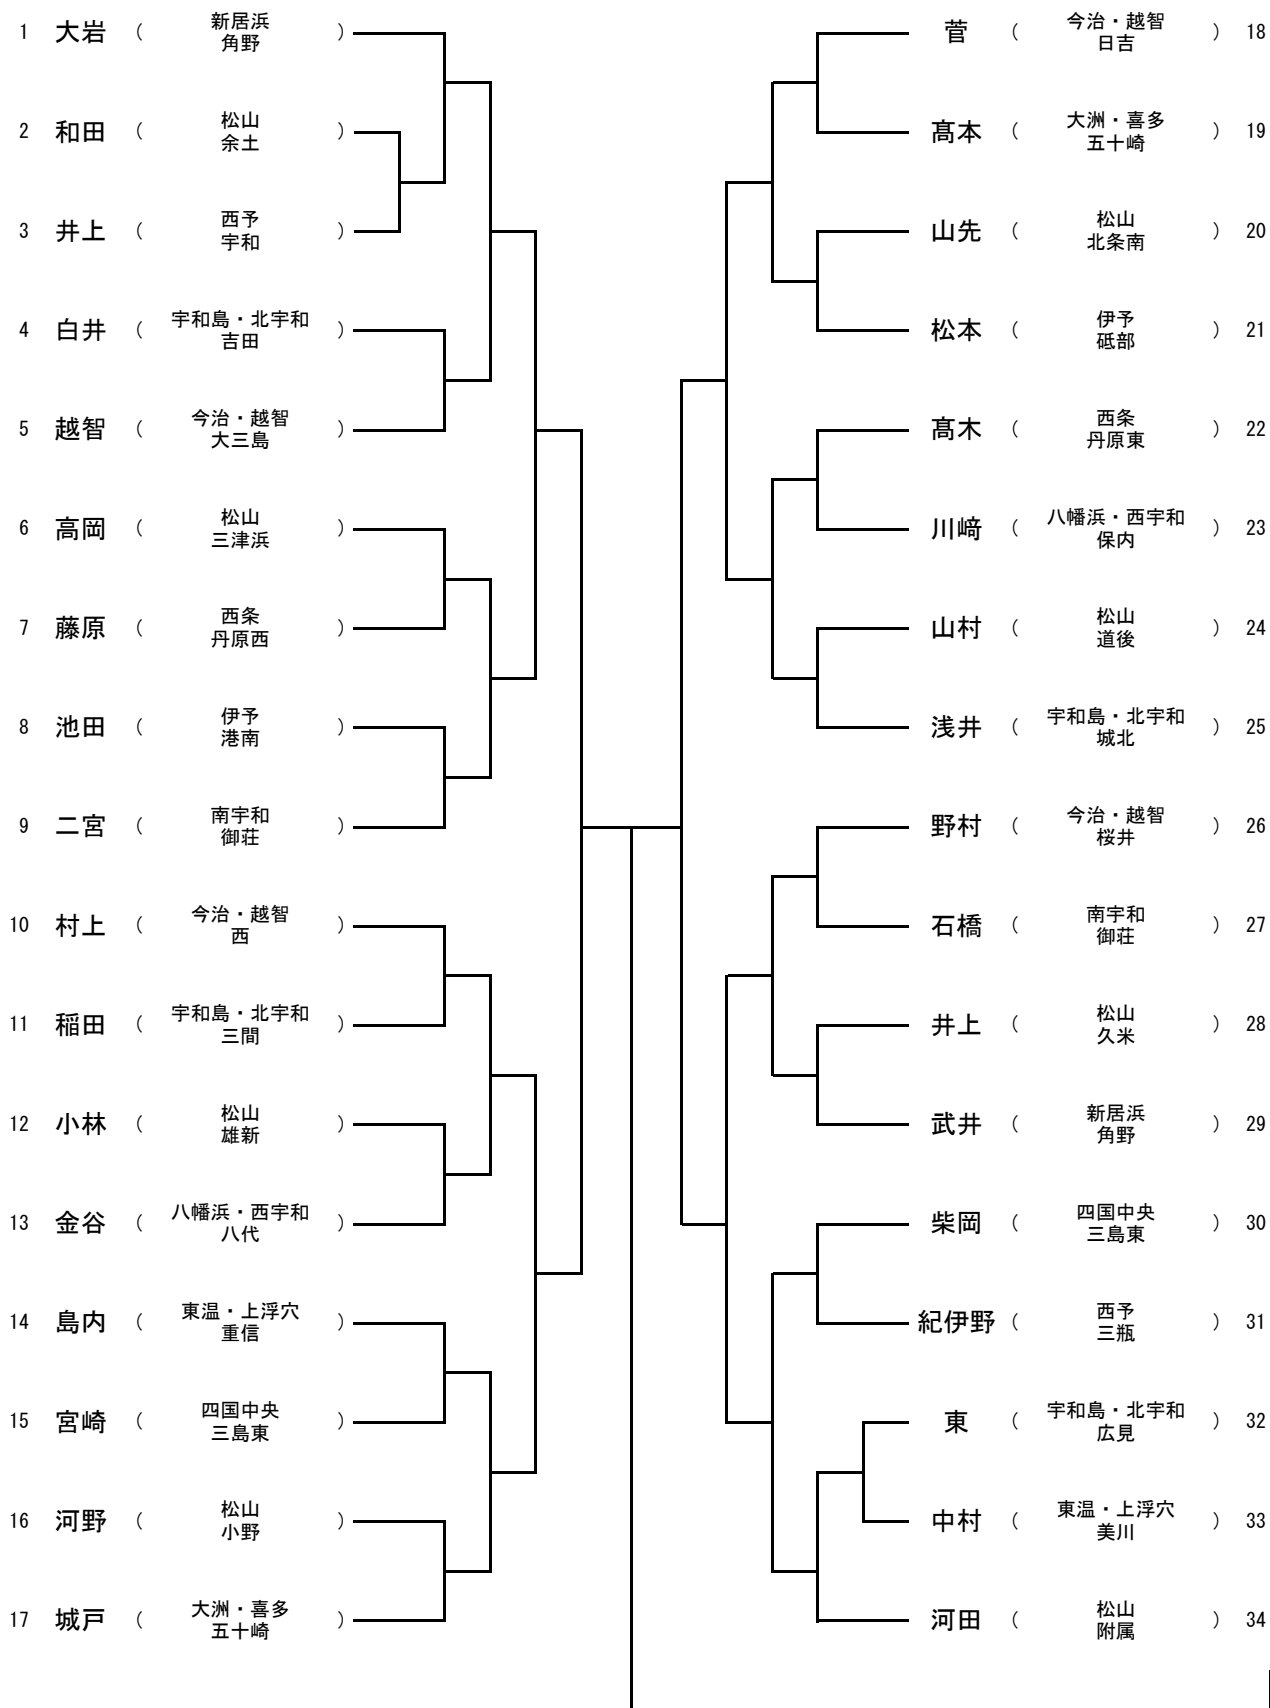

卓 球

- 1 期 日
- 2 会 場
- 3 開 会 式
- 4 試合開始時刻

団体 平成30年7月23日(月)、個人 平成30年7月24日(火)  
 松山市総合コミュニティセンター 体育館  
 9:00 (開場8:00)  
 9:30 -

<男子団体>

代表決定戦

- 注意
- 1. 1、2回戦は5番手まで行う。
  - 2. 若番が本部に向かって左側のベンチに入る。
  - 3. 監督章、コーチ章、外部指導者証を必ずつける。

\* 1回戦から原則として1チーム2台のコートをを使用して、試合を行う。  
 1回戦 → 2回戦(左側) → 2回戦(右側)と進行していく予定。

卓 球

1 期 日 団体 平成30年7月23日(月)、個人 平成30年7月24日(火)  
 2 会 場 松山市総合コミュニティセンター 体育館  
 3 開 会 式 9:00 (開場8:00)  
 4 試合開始時刻 9:30 -

<女子団体>

代表決定戦

- 注意 1. 1、2回戦は5番手まで行う。  
 2. 若番が本部に向かって左側のベンチに入る。  
 3. 監督章、コーチ章、外部指導者証を必ずつける。

\* 1回戦から原則として1チーム2台のコートを使用して、試合を行う。  
 1回戦 → 2回戦(左側) → 2回戦(右側)と進行していく予定。

男子シングルス（1）

男子シングルス（2）

39	小原	( 松山城西 )						中島	( 東温・上浮穴重信 )	58
40	黒田	( 新居浜東 )						住吉	( 今治・越智南 )	59
41	高山	( 東温・上浮穴美川 )						今村	( 松山余土 )	60
42	加藤	( 西条西条東 )						藤堂	( 八幡浜・西宇和保内 )	61
43	田中	( 八幡浜・西宇和三崎 )						小寺	( 新居浜川東 )	62
44	是澤	( 大洲・喜多新谷 )						石田	( 松山椿 )	63
45	佐伯	( 松山小野 )						堀内	( 宇和島・北宇和津島 )	64
46	光野	( 今治・越智西 )						大橋	( 大洲・喜多大洲北 )	65
47	兵頭	( 宇和島・北宇和広見 )						阿藤	( 西条丹原西 )	66
48	馬越	( 今治・越智日吉 )						佐々木	( 伊予港南 )	67
49	市川	( 松山久米 )						三好	( 松山東 )	68
50	池内	( 西条西条北 )						秦泉寺	( 四国中央三島東 )	69
51	佐矢	( 宇和島・北宇和城北 )						眞鍋	( 新居浜泉川 )	70
52	戸田	( 四国中央土居 )						前田	( 南宇和御荘 )	71
53	土居	( 松山東 )						合田	( 西条西条東 )	72
54	森本	( 南宇和御荘 )						河野隆	( 西予宇和 )	73
55	中野	( 伊予港南 )						中川	( 松山附属 )	74
56	河野冬	( 西予宇和 )						大平	( 宇和島・北宇和広見 )	75
57	高石	( 新居浜中萩 )						山岡	( 今治・越智日吉 )	76

女子シングルス（1）

女子シングルス（2）

男子ダブルス