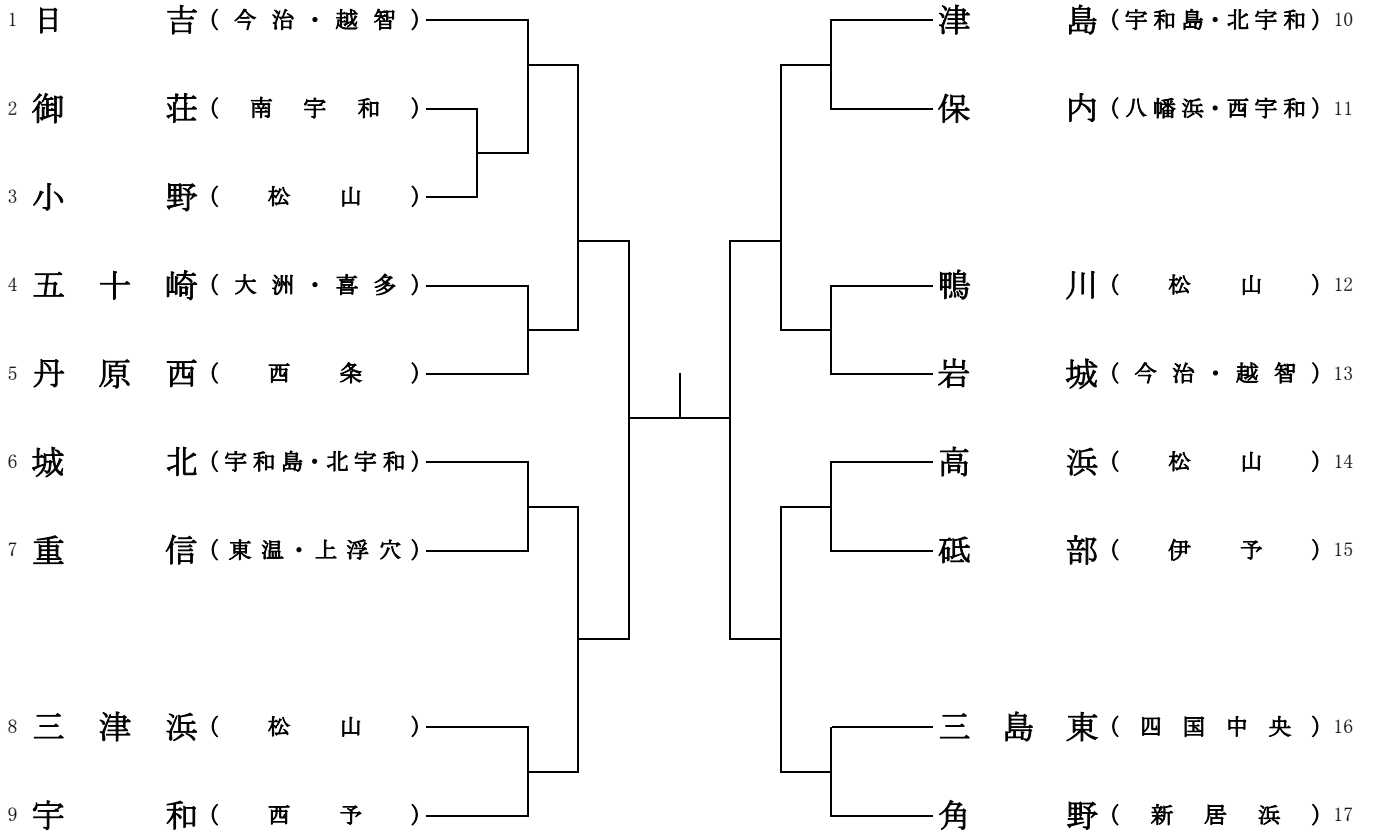

卓 球

- 1 期 日
- 2 会 場
- 3 開 会 式
- 4 試合開始時刻

団体 平成30年7月23日(月)、個人 平成30年7月24日(火)  
 松山市総合コミュニティセンター 体育館  
 9:00 (開場8:00)  
 9:30 -

<男子団体>

代表決定戦

- 注意
- 1. 1、2回戦は5番手まで行う。
  - 2. 若番が本部に向かって左側のベンチに入る。
  - 3. 監督章、コーチ章、外部指導者証を必ずつける。

\* 1回戦から原則として1チーム2台のコートをを使用して、試合を行う。  
 1回戦 → 2回戦(左側) → 2回戦(右側)と進行していく予定。

卓 球

1 期 日 団体 平成30年7月23日(月)、個人 平成30年7月24日(火)  
 2 会 場 松山市総合コミュニティセンター 体育館  
 3 開 会 式 9:00 (開場8:00)  
 4 試合開始時刻 9:30 -

<女子団体>

代表決定戦

- 注意 1. 1、2回戦は5番手まで行う。  
 2. 若番が本部に向かって左側のベンチに入る。  
 3. 監督章、コーチ章、外部指導者証を必ずつける。

\* 1回戦から原則として1チーム2台のコートを使用して、試合を行う。  
 1回戦 → 2回戦(左側) → 2回戦(右側)と進行していく予定。

男子シングルス（1）

男子シングルス（2）

39	小原	( 松山城西 )						中島	( 東温・上浮穴重信 )	58
40	黒田	( 新居浜東 )						住吉	( 今治・越智南 )	59
41	高山	( 東温・上浮穴美川 )						今村	( 松山余土 )	60
42	加藤	( 西条西条東 )						藤堂	( 八幡浜・西宇和保内 )	61
43	田中	( 八幡浜・西宇和三崎 )						小寺	( 新居浜川東 )	62
44	是澤	( 大洲・喜多新谷 )						石田	( 松山椿 )	63
45	佐伯	( 松山小野 )						堀内	( 宇和島・北宇和津島 )	64
46	光野	( 今治・越智西 )						大橋	( 大洲・喜多大洲北 )	65
47	兵頭	( 宇和島・北宇和広見 )						阿藤	( 西条丹原西 )	66
48	馬越	( 今治・越智日吉 )						佐々木	( 伊予港南 )	67
49	市川	( 松山久米 )						三好	( 松山東 )	68
50	池内	( 西条西条北 )						秦泉寺	( 四国中央三島東 )	69
51	佐矢	( 宇和島・北宇和城北 )						眞鍋	( 新居浜泉川 )	70
52	戸田	( 四国中央土居 )						前田	( 南宇和御荘 )	71
53	土居	( 松山東 )						合田	( 西条西条東 )	72
54	森本	( 南宇和御荘 )						河野隆	( 西予宇和 )	73
55	中野	( 伊予港南 )						中川	( 松山附属 )	74
56	河野冬	( 西予宇和 )						大平	( 宇和島・北宇和広見 )	75
57	高石	( 新居浜中萩 )						山岡	( 今治・越智日吉 )	76

女子シングルス（1）

女子シングルス（2）

男子ダブルス