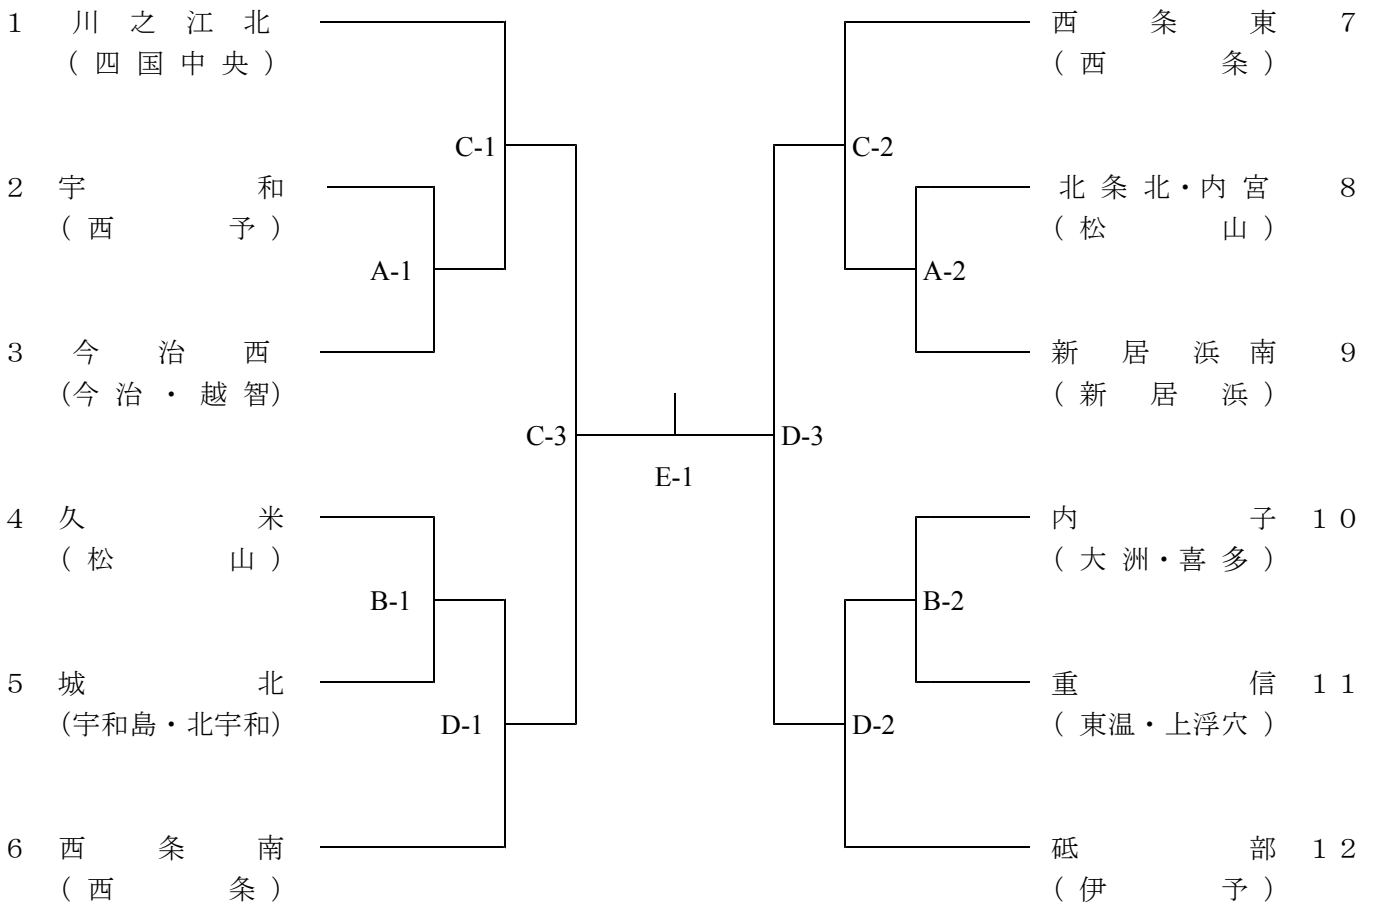

# ソフトボールの部 組み合わせ表

場 所 重信川かすみの森公園

## 男 子

7月24日(水) E 2-11:10

重信-愛光

(左が一塁側)

## 女 子

7月21日(日) A・B 1-9:30 2-11:10

7月23日(火) C・D 1-9:00 2-10:40 3-12:20

7月24日(水) E 1-9:00

(若番が一塁側)