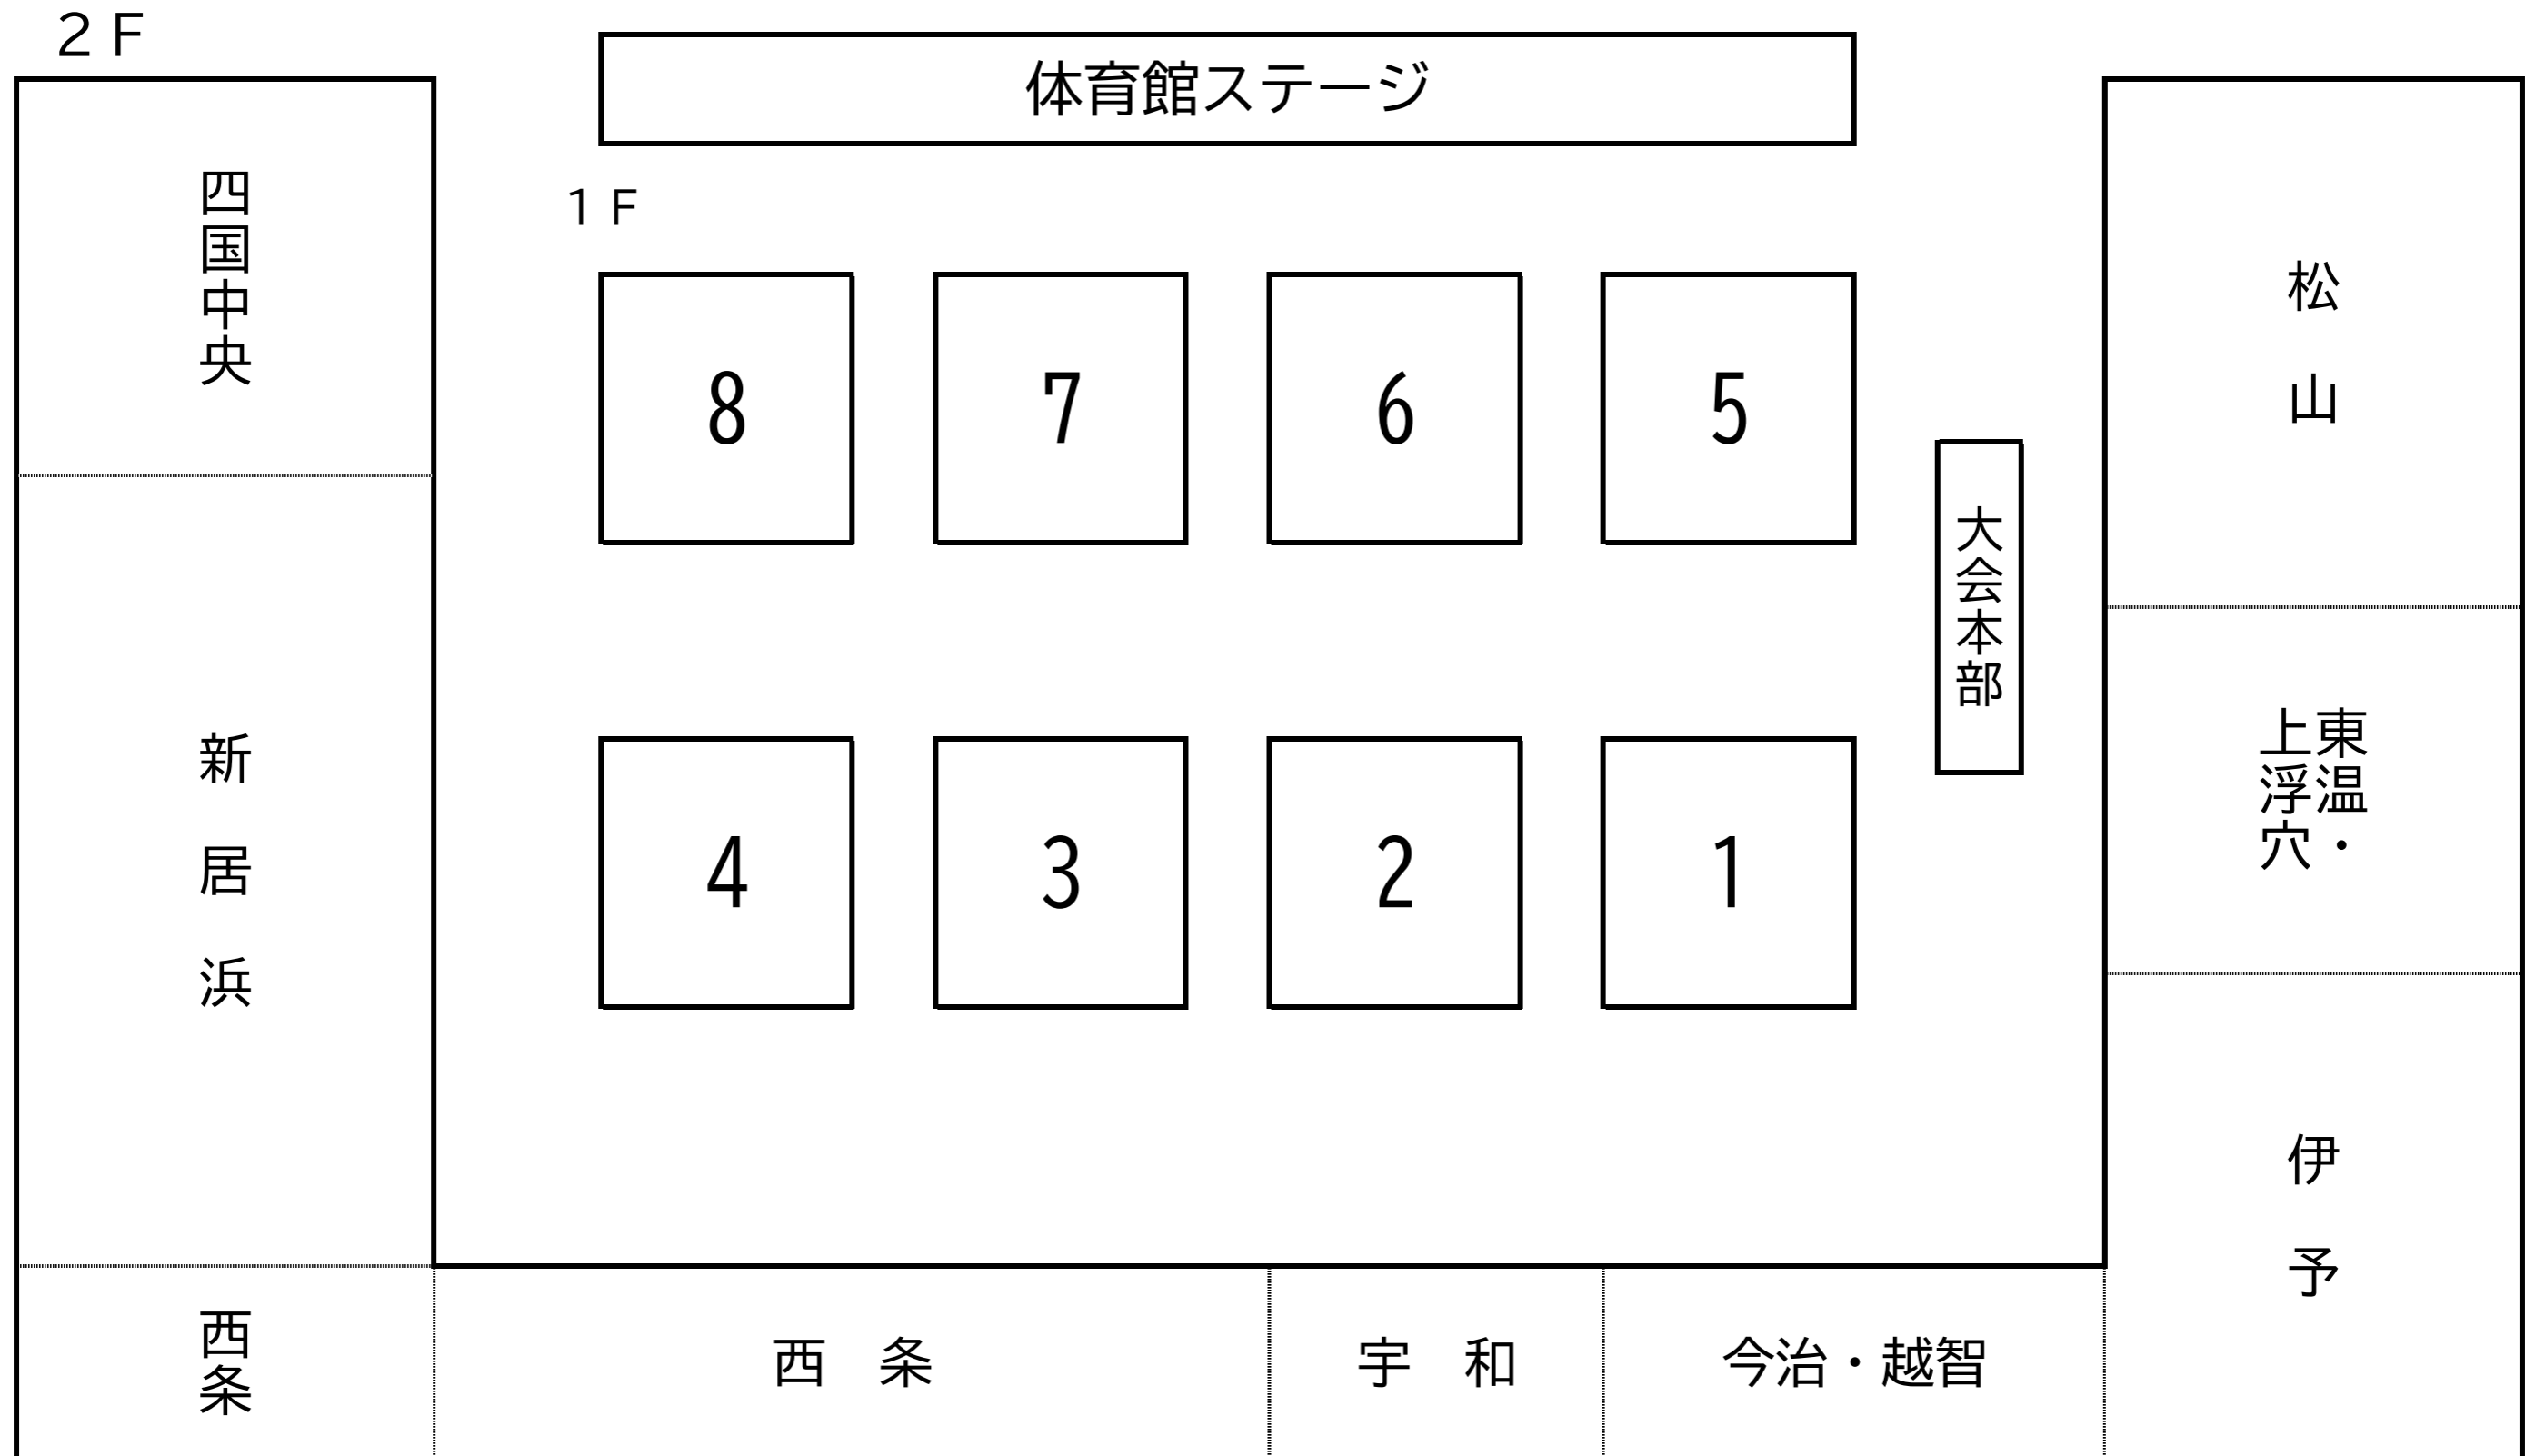

2階応援席 座席配置図

※ 隣の人と1 m以上の間隔を空けてください。
 ※ 移動せず、自分の座席から観戦してください。

※ 試合終了後は、観戦せずすぐに帰宅してください。