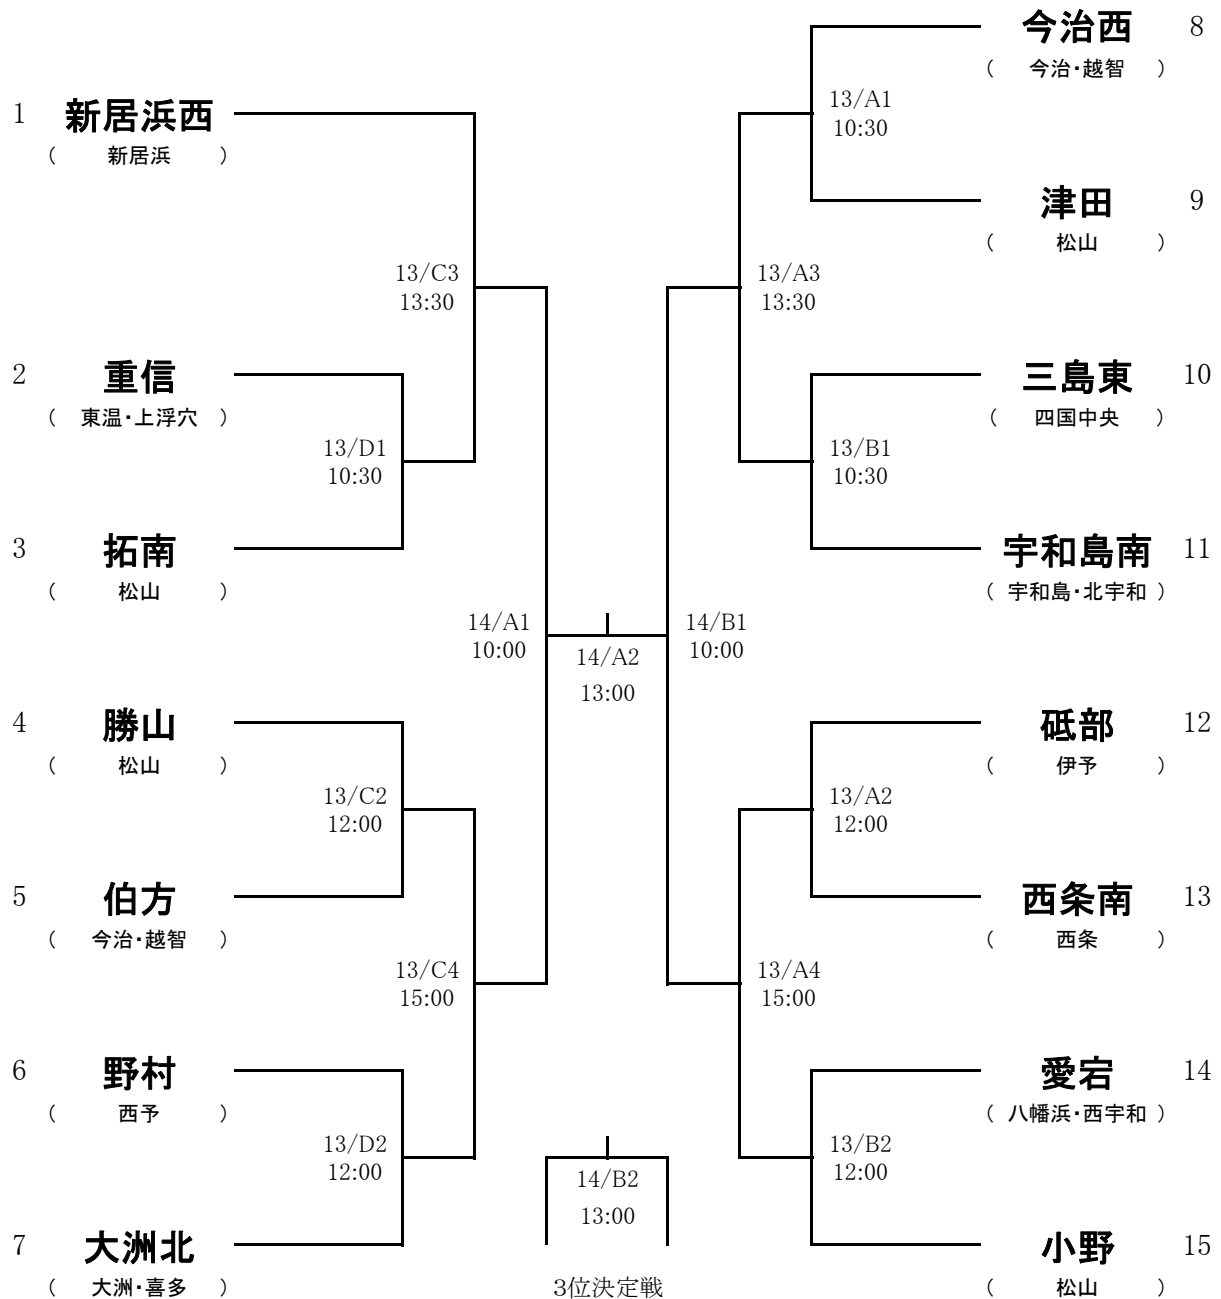

# バスケットボール

- 1 期 日 令和3年11月13日(土)・14日(日)
- 2 会 場 13日 吉田町ふれあい運動公園体育館 A・Bコート  
鬼北総合公園体育館体育館 C・Dコート  
14日 吉田町ふれあい運動公園体育館 A・Bコート
- 3 試合開始時刻 13日 10:30 14日 10:00
- 4 組み合わせ

## 男子

- 1 期 日 令和3年11月13日(土)~15日(月)  
 2 会 場 13日~15日 鬼北総合公園体育館体育館 C・Dコート  
 3 試合開始時刻 13日 10:30 14日 9:00 15日 10:00  
 4 組み合わせ

女子