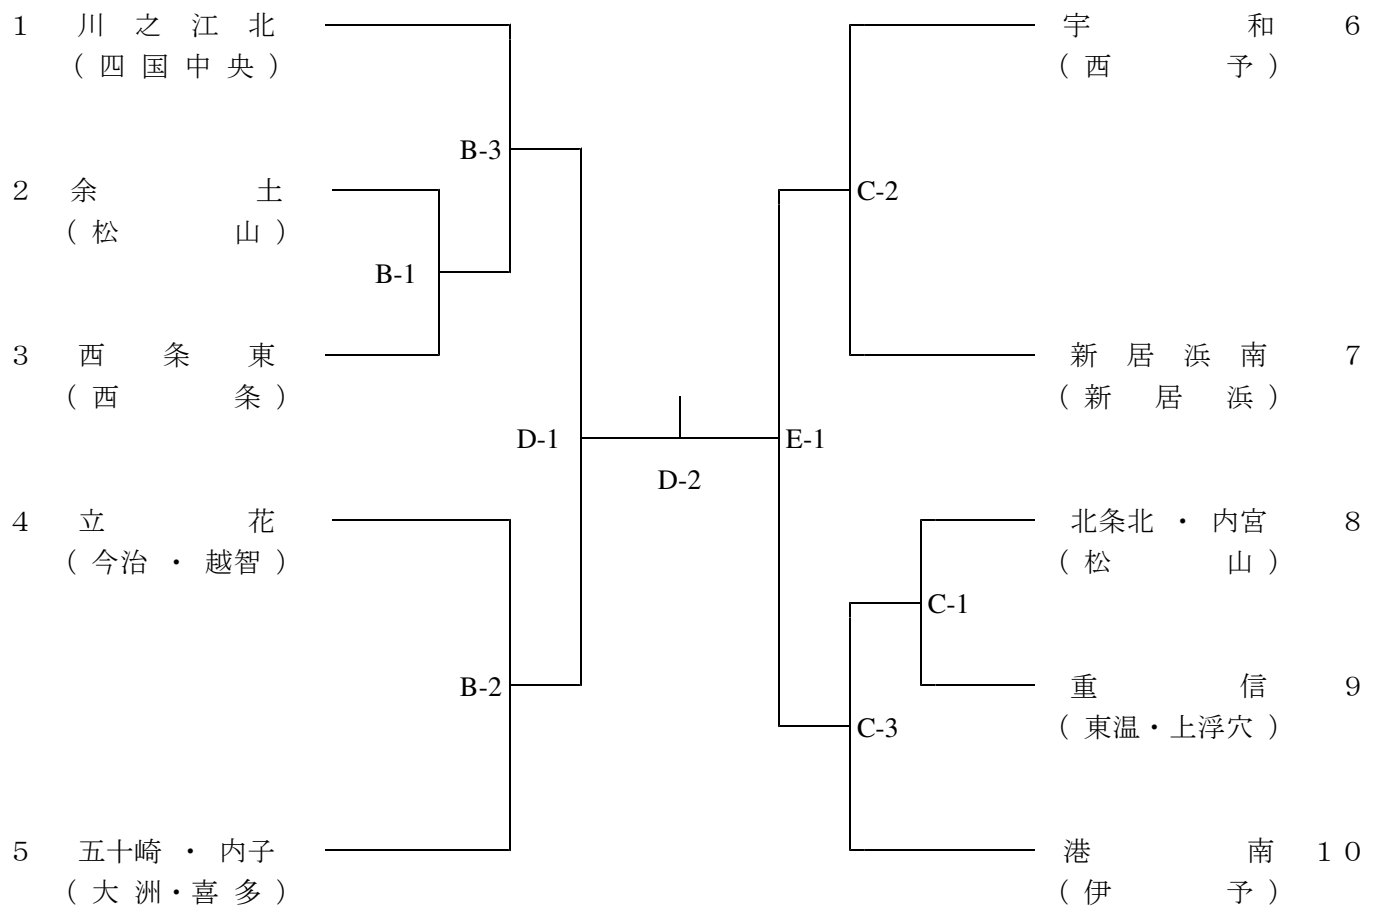

# ソフトボールの部 組み合わせ表

## 男子

場 所 重信川かすみの森公園

11月13日(土) A 1-9:30  
愛光 - 重信  
(左が一塁側)

## 女子

場 所 東予運動公園多目的広場

11月13日(土) B・C 1-9:30 2-11:10 3-12:50  
11月14日(日) D・E 1-9:30 2-11:10

(若番が一塁側)