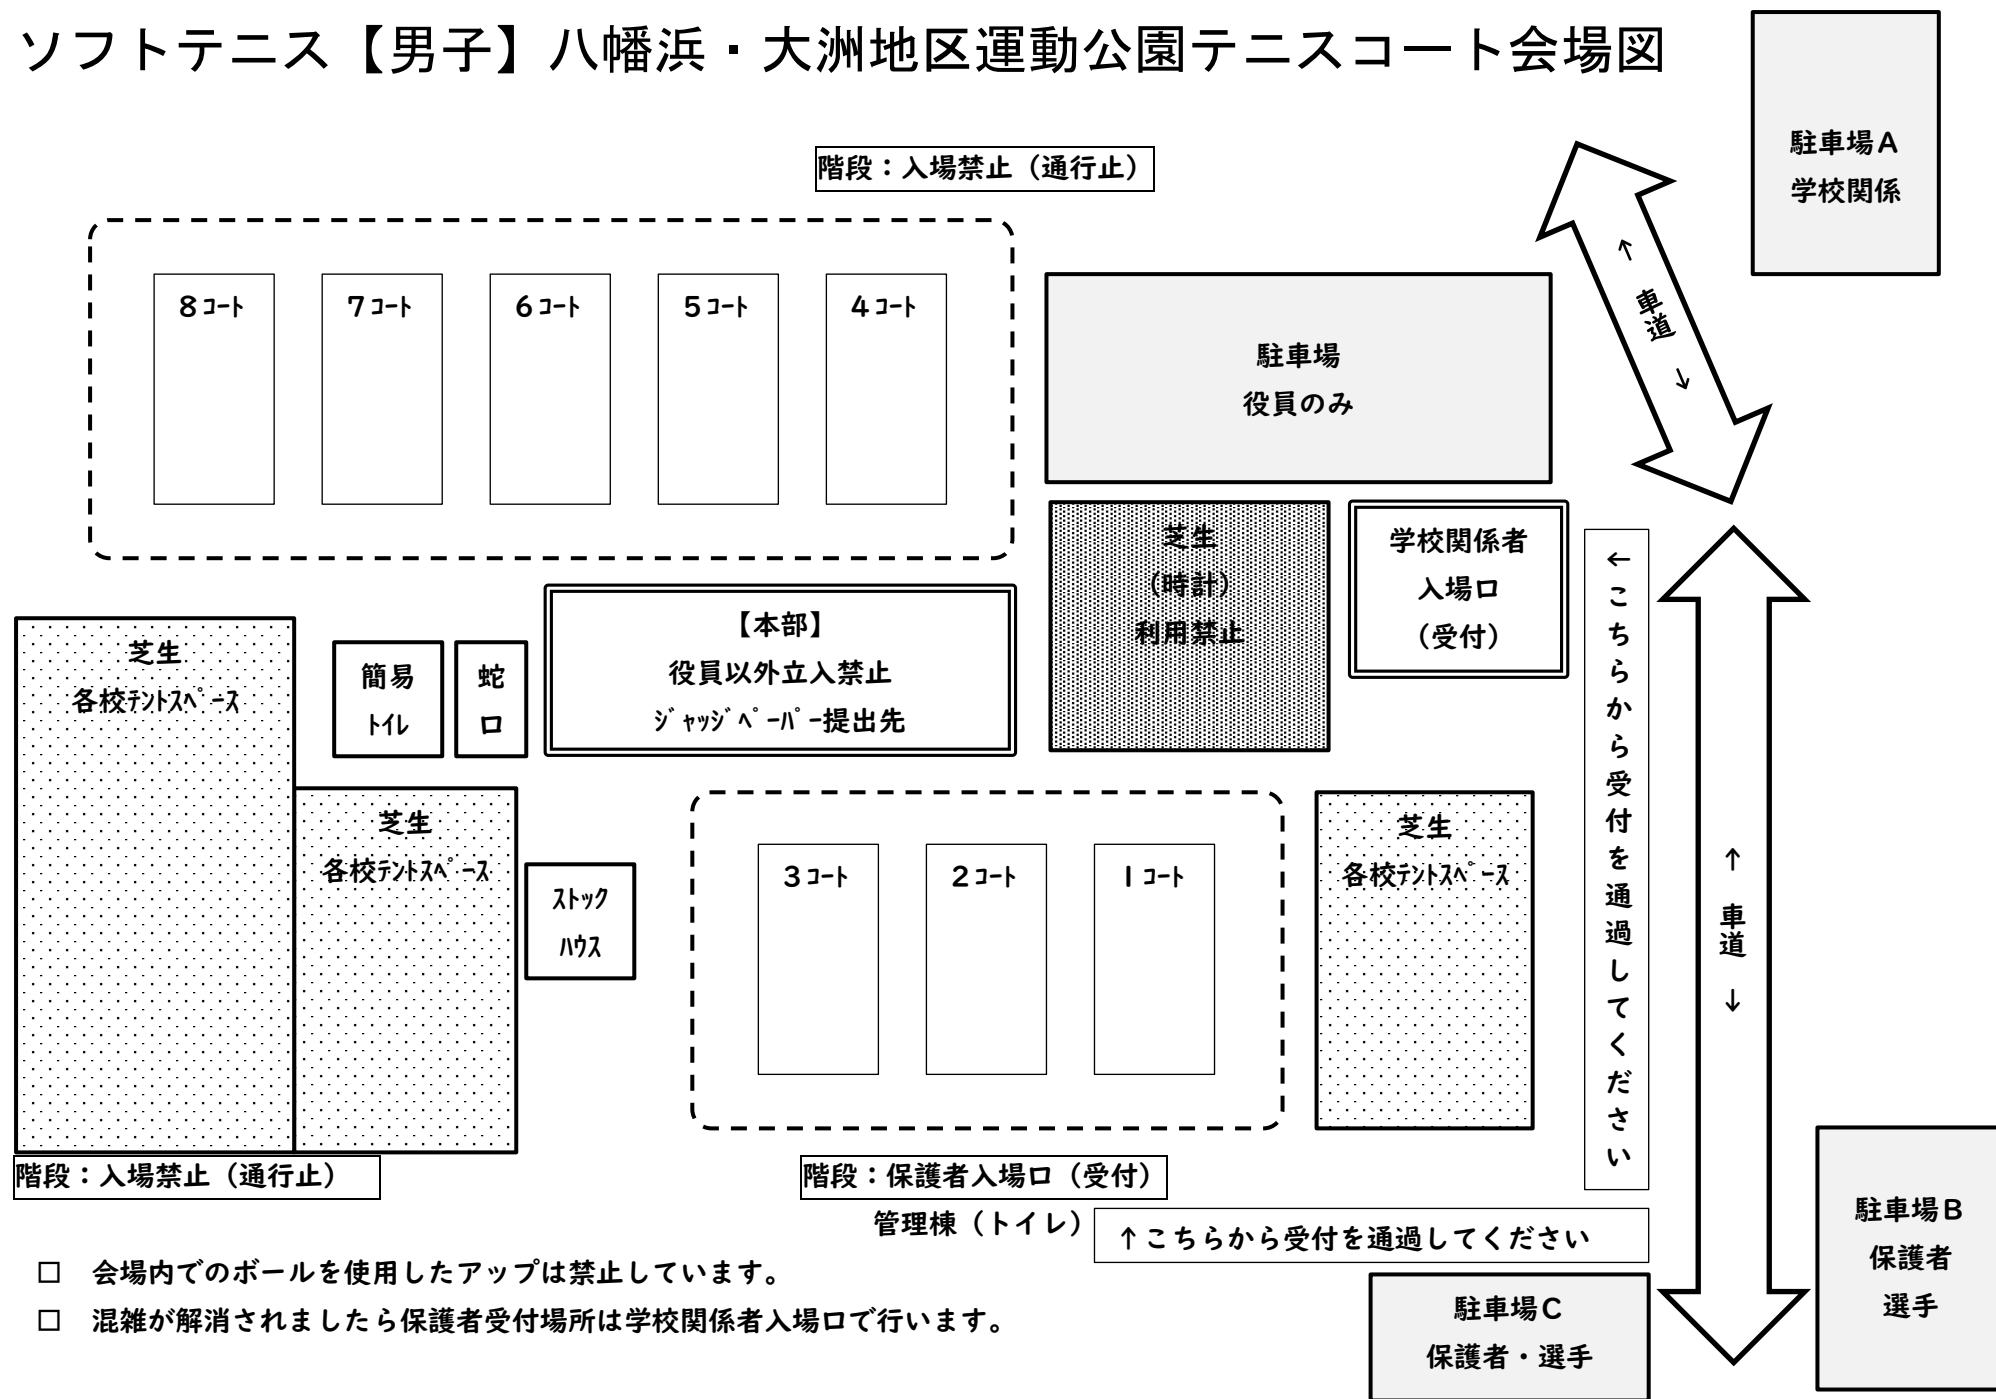

B C 保護者・選手駐車場

★ 監督・選手・学校関係者入場口
(保護者入場口)

● 保護者入場口 (朝)

※ 朝は混雑が予想されます。選手監督入口と保護者入口を分けます。
(混雑が解消されましたら、保護者の受付も監督・選手・学校関係者入場口で行います。)

✕ 入場禁止 (通行止)

▼ 学校テント設営所

(※コート間の屋根下は本部・受付・生徒役員席です。)
(※選手控え所としては、使用できません。)

ソフトテニス【男子】八幡浜・大洲地区運動公園テニスコート会場図

- 会場内でのボールを使用したアップは禁止しています。
- 混雑が解消されましたら保護者受付場所は学校関係者入場口で行います。