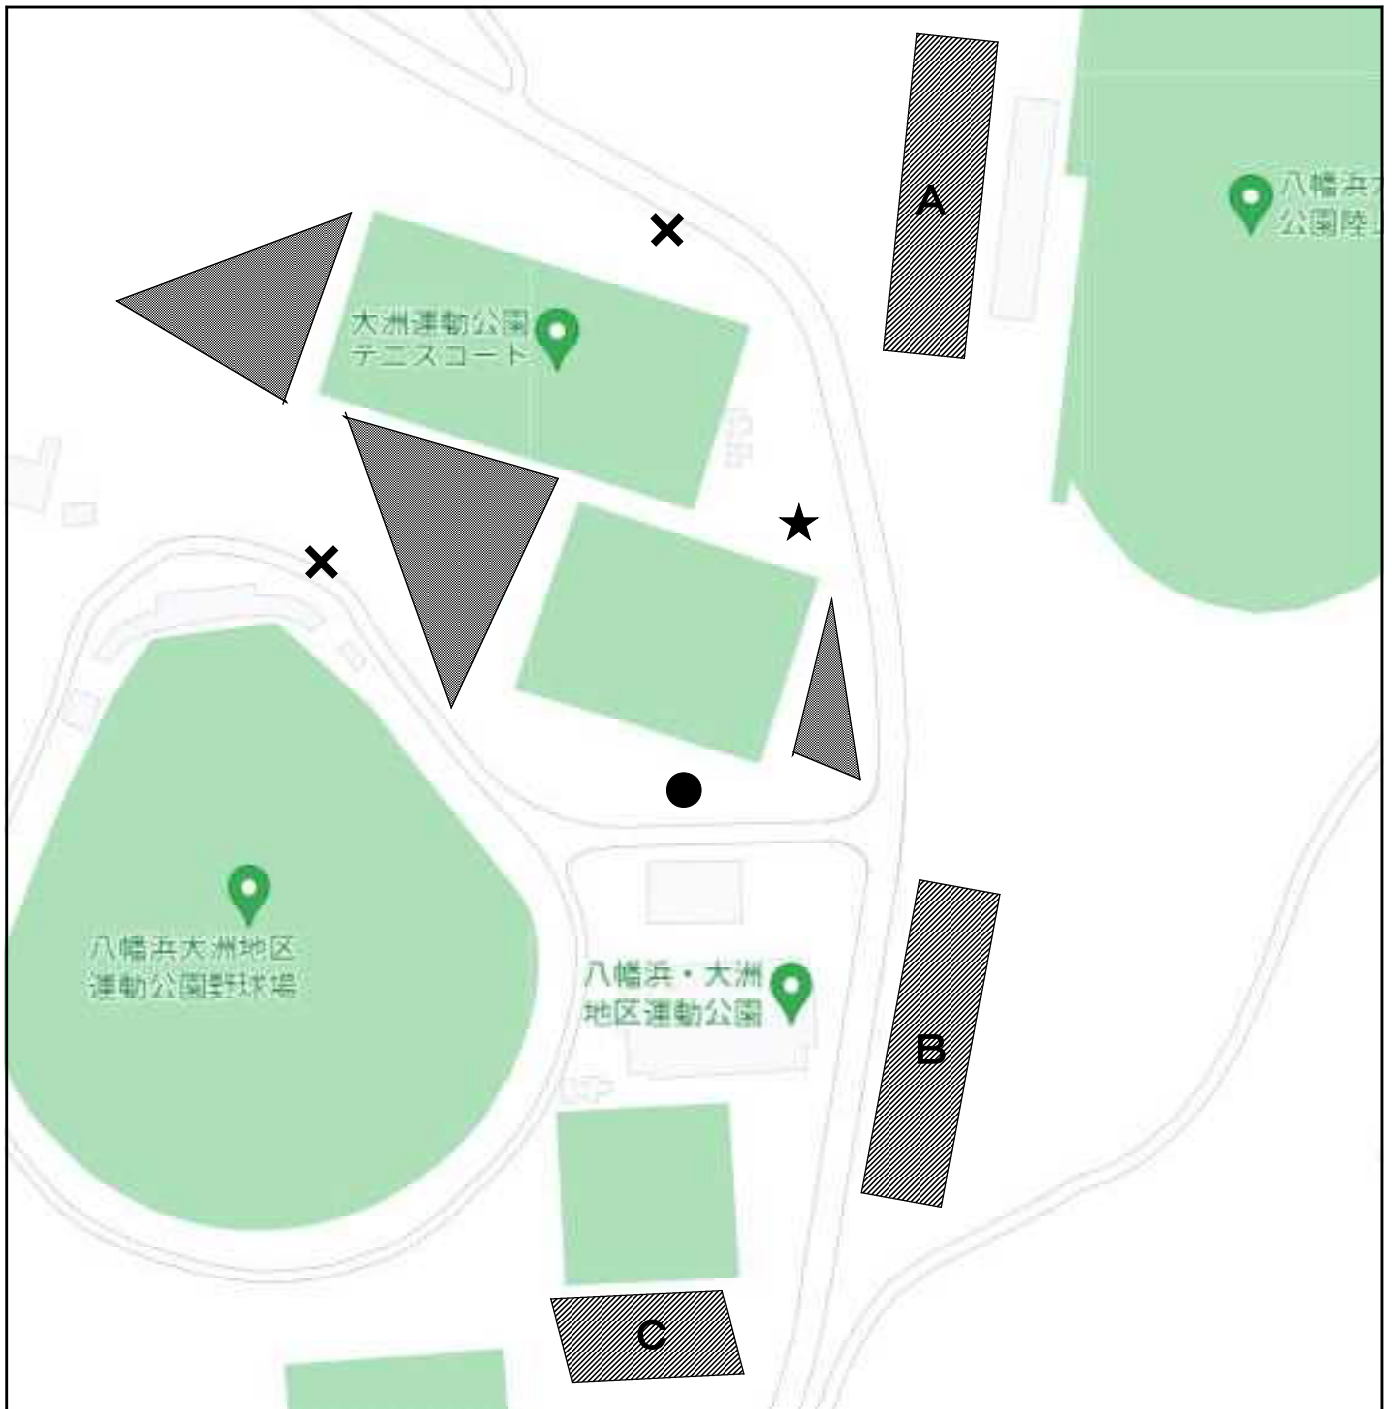

津島プレーランド 会場図

A 役員駐車場

B C 保護者・選手・学校関係者駐車場

★ 監督・選手・学校関係者入場口

● 保護者入場口

✕ 入場禁止（通行止）

大洲・八幡浜地区総合運動公園会場図 A

A 役員・学校関係者駐車場

B C 保護者・選手駐車場

★ 監督・選手・学校関係者入場口
(保護者入場口)

● 保護者入場口 (朝)

※ 朝は混雑が予想されます。選手監督入口と保護者入口を分けます。
(混雑が解消されましたら、保護者の受付も監督・選手・学校関係者入場口で行います。)

✕ 入場禁止 (通行止)

▼ 学校テント設営所

(※コート間の屋根下は本部・受付・生徒役員席です。)
(※選手控え所としては、使用できません。)

ソフトテニス【男子】八幡浜・大洲地区運動公園テニスコート会場図

- 会場内でのボールを使用したアップは禁止しています。
- 混雑が解消されましたら保護者受付場所は学校関係者入場口で行います。