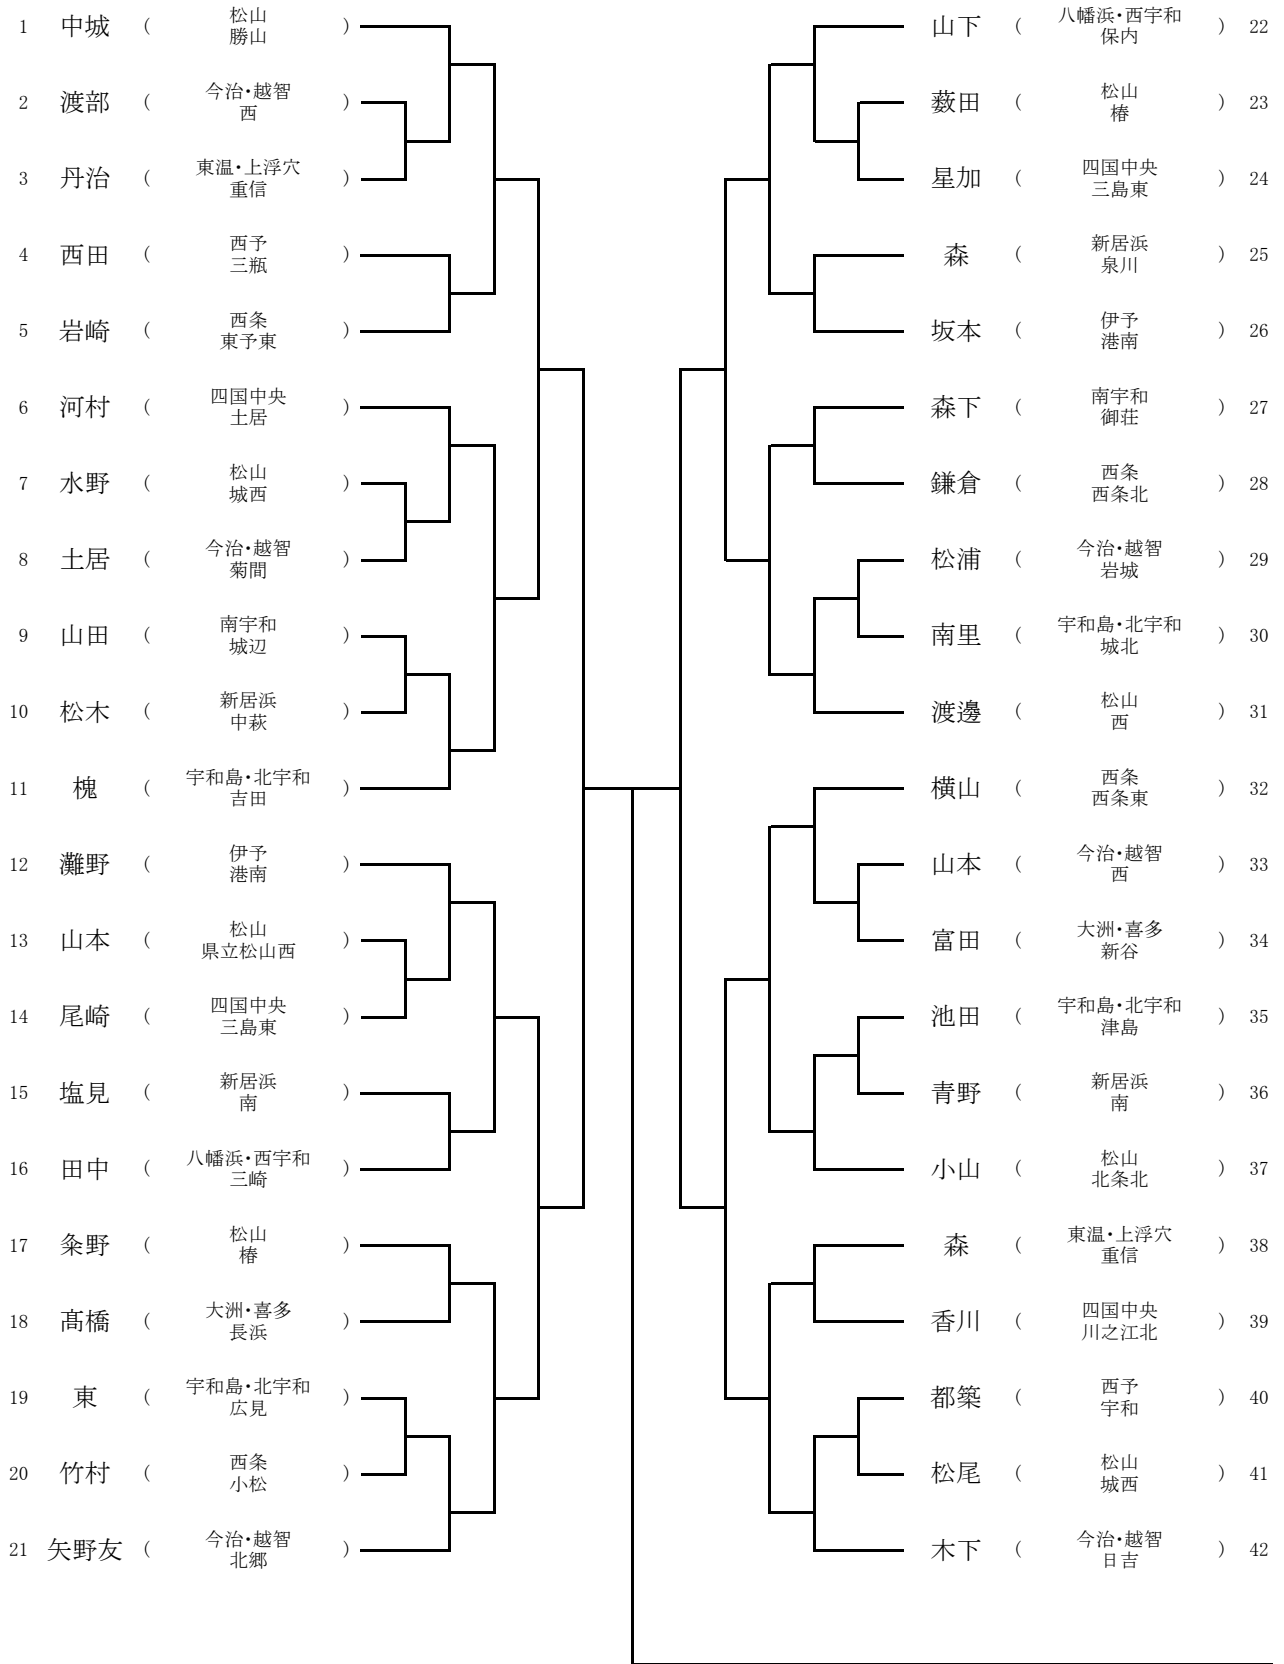

令和3年度 第34回愛媛県中学校新人体育大会(卓球の部)
 令和3年11月13日
 新居浜市市民体育館

男子団体

令和3年度 第34回愛媛県中学校新人体育大会(卓球の部)
 令和3年11月13日
 新居浜市市民体育館

女子団体

男子シングルス(1)

男子シングルス (2)

43	川元	(今治・越智 日吉)		矢野礼	(今治・越智 北郷)	64
44	高岡	(松山 久米)		小川	(松山 椿)	65
45	村関	(四国中央 土居)		竹中	(西予 宇和)	66
46	入佐	(西条 小松)		末光	(東温・上浮穴 重信)	67
47	薬師寺	(宇和島・北宇和 吉田)		石田	(西条 西条東)	68
48	竹下	(松山 椿)		片岡	(大洲・喜多 大洲北)	69
49	秋山	(新居浜 別子)		村上	(新居浜 南)	70
50	上岩	(大洲・喜多 小田)		水谷	(宇和島・北宇和 広見)	71
51	丸野	(東温・上浮穴 重信)		三好	(四国中央 川之江北)	72
52	大西	(今治・越智 魚島)		武田	(松山 城西)	73
53	山口	(西予 宇和)		山下	(伊予 港南)	74
54	新山	(新居浜 南)		菅	(今治・越智 西)	75
55	松岡	(宇和島・北宇和 津島)		山口	(新居浜 角野)	76
56	島田	(松山 小野)		亀甲	(四国中央 三島東)	77
57	桑田	(今治・越智 桜井)		浅井	(宇和島・北宇和 津島)	78
58	齊藤	(八幡浜・西宇和 保内)		上村	(松山 道後)	79
59	鎌田	(伊予 港南)		中原	(今治・越智 菊間)	80
60	森實	(四国中央 川之江北)		清水	(南宇和 城辺)	81
61	山田	(西条 西条北)		岡田	(西条 東予東)	82
62	本田	(南宇和 御荘)		松下	(松山 桑原)	83
63	川村	(松山 附属)		阿部	(八幡浜・西宇和 三崎)	84

女子シングルス(1)

女子シングルス(2)

男子ダブルス

1	乗松・安永	(松山南第二)				古家・徳田	(伊子港南)	22
2	宮本・岡本	(南宇和御荘)				宮口・毛利	(宇和島・北宇和吉田)	23
3	玉井・木村	(今治・越智立花)				吉本・石川瑞	(四国中央三島東)	24
4	岩本・浅田	(宇和島・北宇和城北)				家木・片岡	(松山県立松山西)	25
5	渡部・金子	(西条東予西)				中尾・前田	(南宇和城辺)	26
6	寺嶋・山中	(八幡浜・西宇和保内)				花岡・亀本	(大洲・喜多新谷)	27
7	重川・森	(新居浜東)				村上・渡部	(今治・越智西)	28
8	湯山・戸塚	(四国中央川之江北)				稲田・藤森	(松山道後)	29
9	西原・村上	(松山余土)				石村・工藤	(新居浜東)	30
10	神田・鎌田	(大洲・喜多長浜)				森賀・越智	(西条西条東)	31
11	池内・田中	(今治・越智西)				笠間・渡邊	(松山椿)	32
12	稲掛・石川翔	(四国中央三島東)				下村・濱田	(西子宇和)	33
13	藤本・鎌谷	(伊子港南)				矢間・渡辺	(今治・越智西)	34
14	佐伯・十亀	(西条小松)				白城・越智	(新居浜川東)	35
15	小阪・今井	(松山内宮)				浅井・川崎	(八幡浜・西宇和八代)	36
16	浅野・濱口	(西子三瓶)				泉田・赤松	(宇和島・北宇和城東)	37
17	戸川・富永	(松山椿)				白石・元木	(東温・上浮穴重信)	38
18	塩見・正岡	(今治・越智西)				村上・近藤	(四国中央三島東)	39
19	山本・宮本	(宇和島・北宇和城東)				船本・竹葉	(松山小野)	40
20	田村・稲垣	(東温・上浮穴重信)				瀬尾・内田	(西条西条南)	41
21	尾崎・森田	(新居浜南)				松田・久保田	(今治・越智日吉)	42