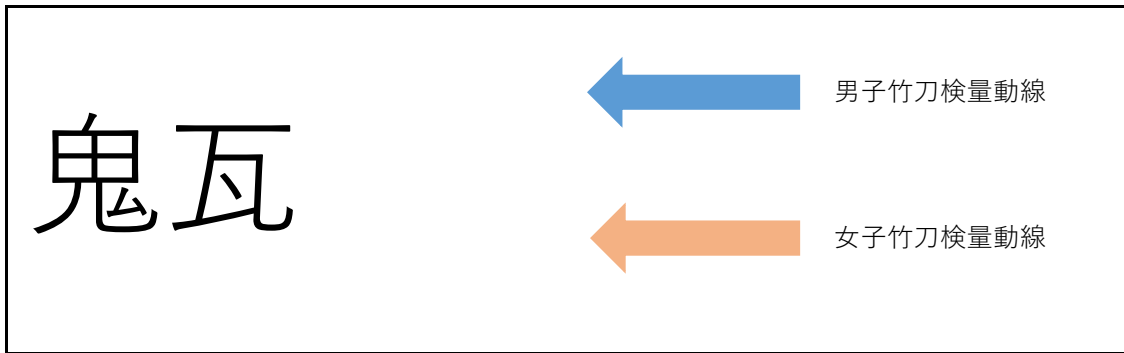

竹刀検量動線

大会議室（男子竹刀検量所）

役員・審判員受付

正面入口

女子竹刀検量所

主道場入口

階段

# 1 日目団体戦前日検量

主任：岡田

13:00～14:30

大会議室内 団体戦竹刀検量所

男子検量所

女子検量所

大会議室  
出口

大会議室  
入口