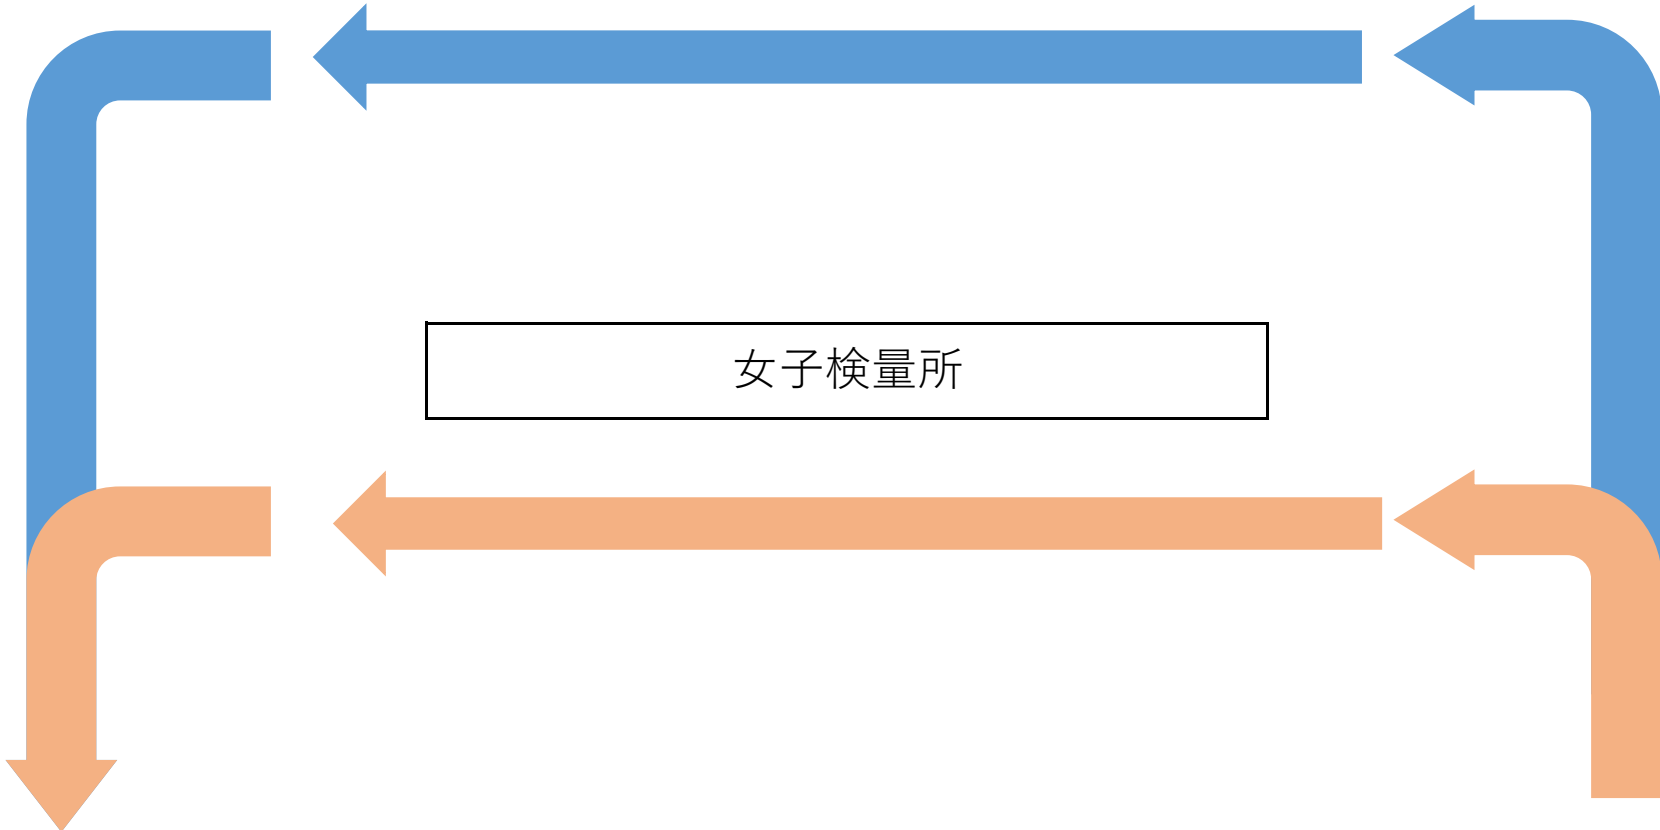

竹刀検量動線

大会議室（男子竹刀検量所）

役員・審判員受付

正面入口

女子竹刀検量所

主道場入口

階段

# 1 日目団体戦前日検量

主任：岡田

13:00～14:30

大会議室内 団体戦竹刀検量所

男子検量所

女子検量所

大会議室  
出口

大会議室  
入口