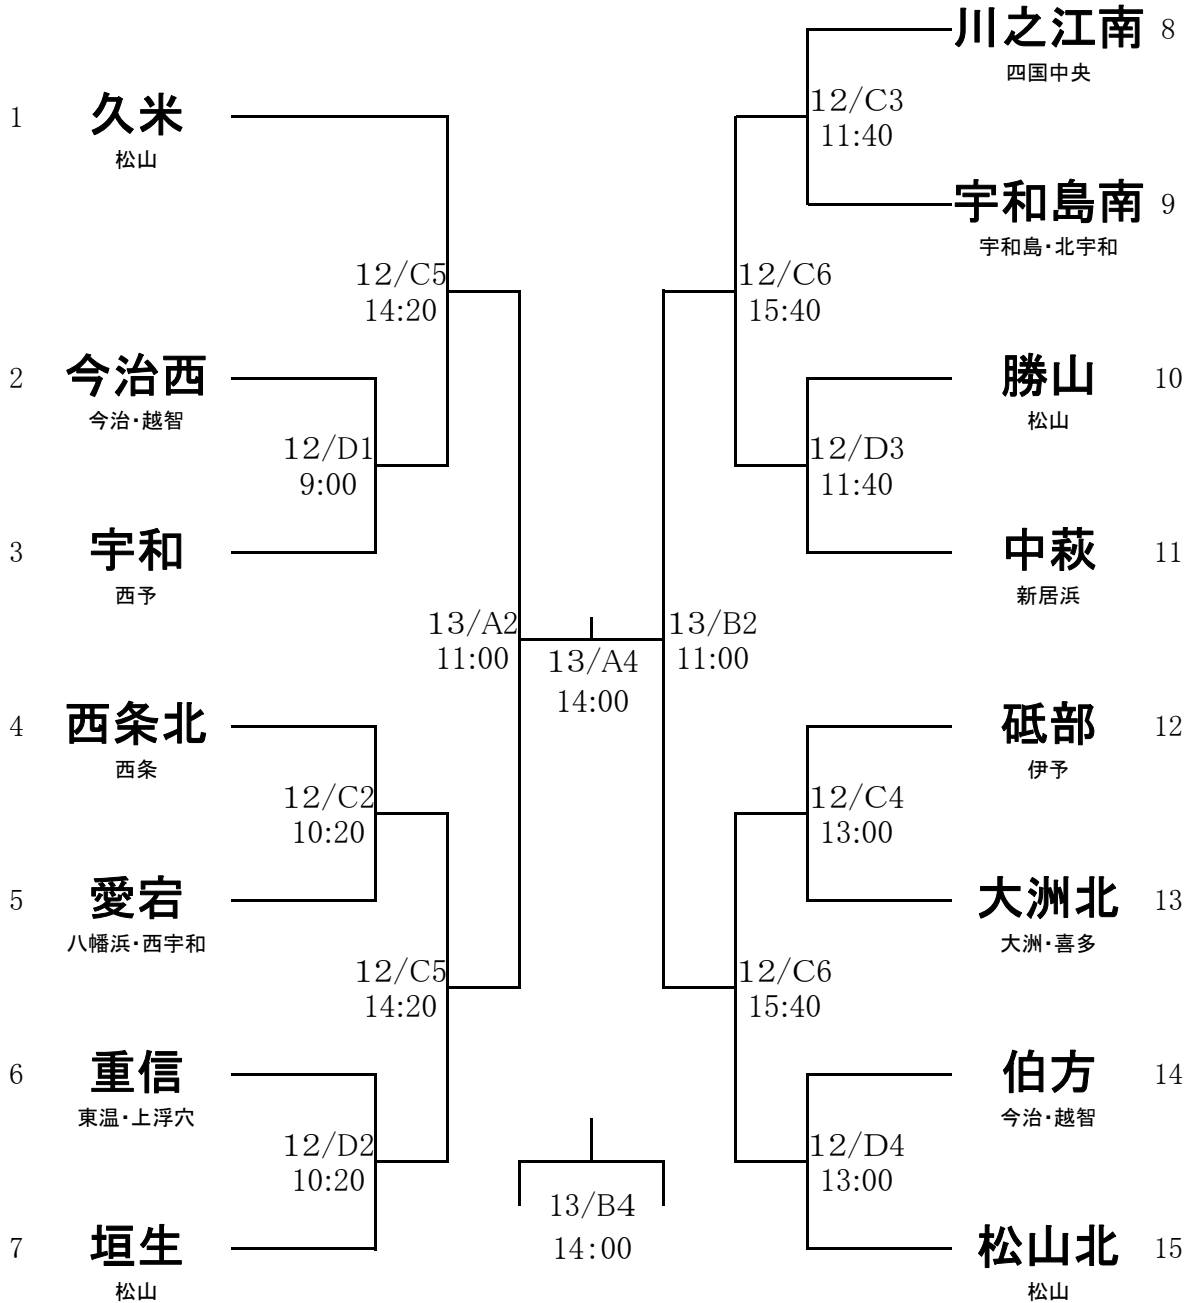

バスケットボール

- 1 期 日 令和4年11月12日(土)・13日(日)
- 2 会 場 12日 松前公園体育館 C・Dコート
13日 伊予市民体育館 A・Bコート
- 3 試合開始時刻 12日 9:00 13日 11:00
- 4 組み合わせ

男子

- 1 期 日 令和4年11月11日(金)~13日(日)
- 2 会 場 11日~13日 伊予市民体育館 A・Bコート
- 3 試合開始時刻 11日 12:00 12日 9:00 13日 9:30
- 4 組み合わせ

女子