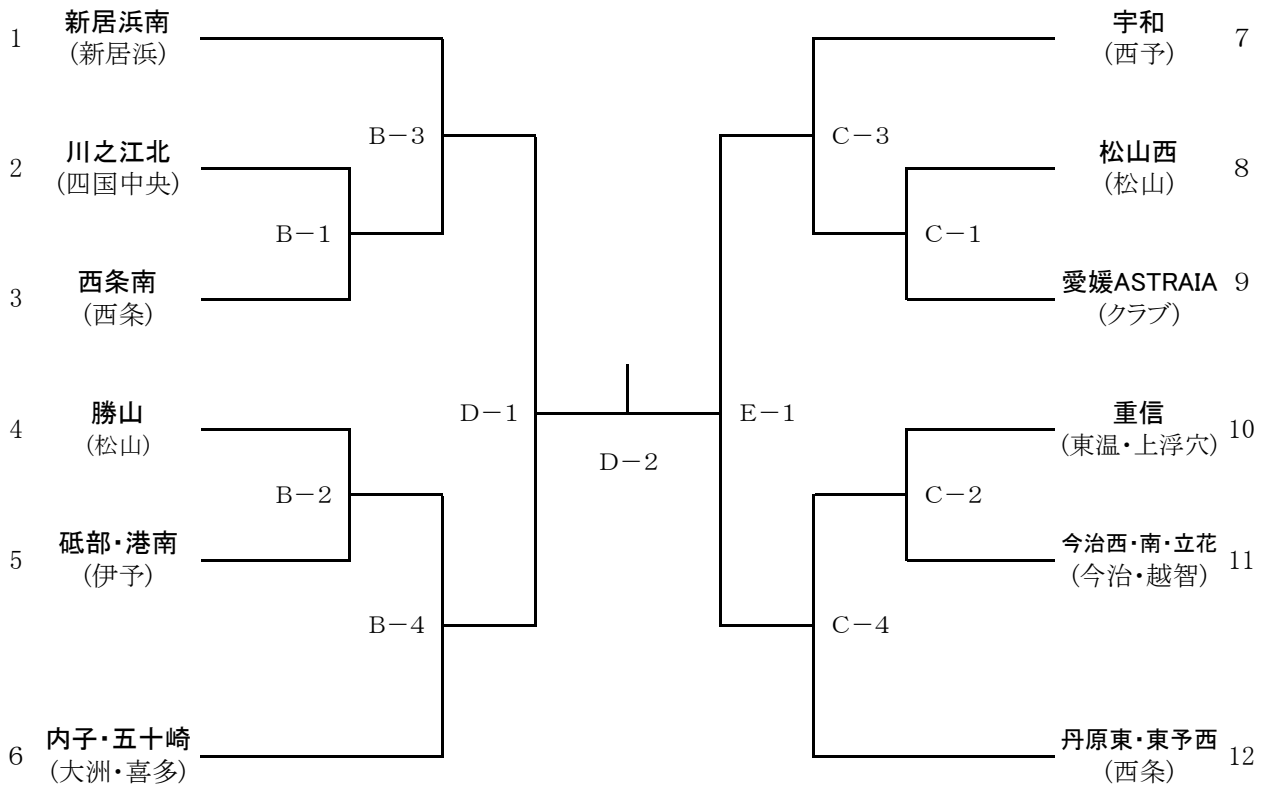

ソフトボールの部
組み合わせ表

男子

場所 重信川かすみの森公園 多目的広場

11月11日(土) A 1-9:30

A-1 愛光 (松山) - 重信 (東温・上浮穴) (左側が一塁側)

女子

場所 西条市東予運動公園 多目的広場

11月11日(土) B・C 1-9:30 2-11:10 3-12:50 4-14:30

11月12日(日) D・E 1-9:30 2-11:10

(若番が一塁側)