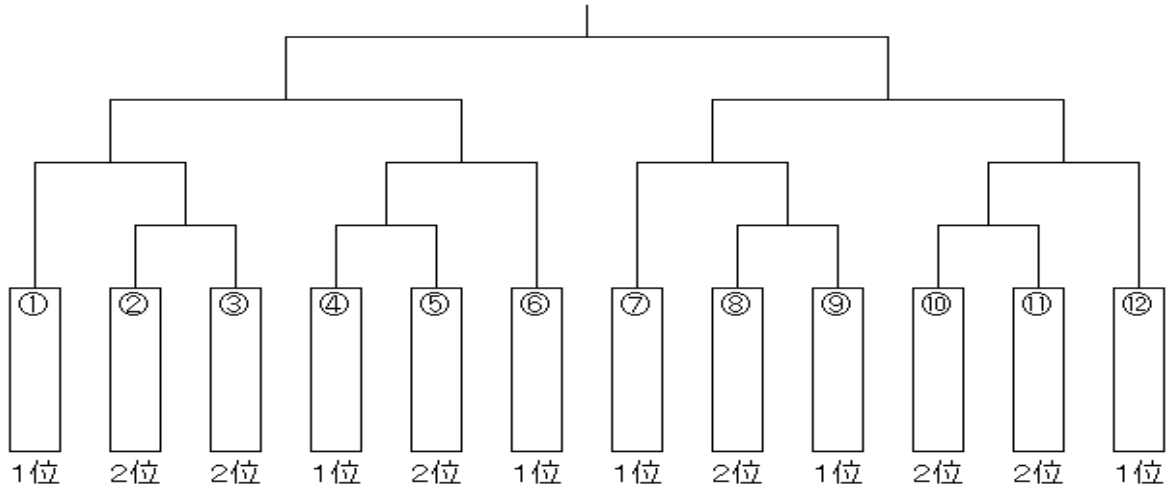

卓球（団体戦）

第1ステージ（予選リーグ）

● 男子

A	① 城辺 (南宇和)	② 宇和 (西予)	③ 川の江北 (四国中央)	
B	④ 広見 (宇和島・北宇和)	⑤ 新居浜南 (新居浜)	⑥ 三津浜 (松山)	
C	⑦ 伊方 (八幡浜・西宇和)	⑧ 大洲北 (大洲・喜多)	⑨ 内宮 (松山)	
D	⑩ 港南 (伊予)	⑪ 重信 (東温・上浮穴)	⑫ 小松 (西条)	
E	⑬ 三島東 (四国中央)	⑭ 今治西 (今治・越智)	⑮ 三間 (宇和島・北宇和)	⑯ 南第二 (松山)
F	⑰ 高浜 (松山)	⑱ 西条東 (西条)	⑲ 船木 (新居浜)	⑳ 今治南 (今治・越智)

● 女子

A	① 日吉 (今治・越智)	② 泉川 (新居浜)	③ 高浜 (松山)	
B	④ 重信 (東温・上浮穴)	⑤ 城東 (宇和島・北宇和)	⑥ 東予東 (西条)	
C	⑦ 大洲北 (大洲・喜多)	⑧ 川の江北 (四国中央)	⑨ 県立松山西 (松山)	
D	⑩ 保内 (八幡浜・西宇和)	⑪ 新居浜南 (新居浜)	⑫ 南第二 (松山)	
E	⑬ 西条東 (西条)	⑭ 道後 (松山)	⑮ 桜井 (今治・越智)	
F	⑯ 砥部 (伊予)	⑰ 宇和 (西予)	⑱ 津島 (宇和島・北宇和)	⑲ 今治西 (今治・越智)

- ・ 同じ郡市は同リーグに入らない。
- ・ 各郡市の1位がバランスよくわかるよう抽選する。
男子：①、②、④、⑤、⑦、⑧、⑩、⑪、⑬、⑭、⑰、⑱に各郡市1位が入る。
女子：①、④、⑤、⑦、⑧、⑩、⑪、⑬、⑭、⑯、⑰に各郡市1位が入る。
- ・ 複数チーム出場している郡市の抽選を優先する。ただし、南予→中予→東予の抽選順を守ること。

第2ステージ（決勝トーナメント）

● 男子

● 女子

- ・予選リーグ終了後、抽選を行う。
- ・各リーグの1位校は①、④、⑥、⑦、⑨、⑫に入る。
 - ※ 同一郡市の4チームが予選リーグ1位の場合は、1/2に分けて1位・4位－2位・3位とする。
 - ※ 同一郡市の3チームが予選リーグ1位の場合は、1/2に分けて1位－2位・3位とする。
 - ※ 同一郡市の2チームが予選リーグ1位の場合は、1/2に分ける。
- ・各リーグの2位校は②、③、⑤、⑧、⑩、⑪に入る。
 - ※ ただし、同じリーグは左右にバランスよく抽選する。

女子ダブルス