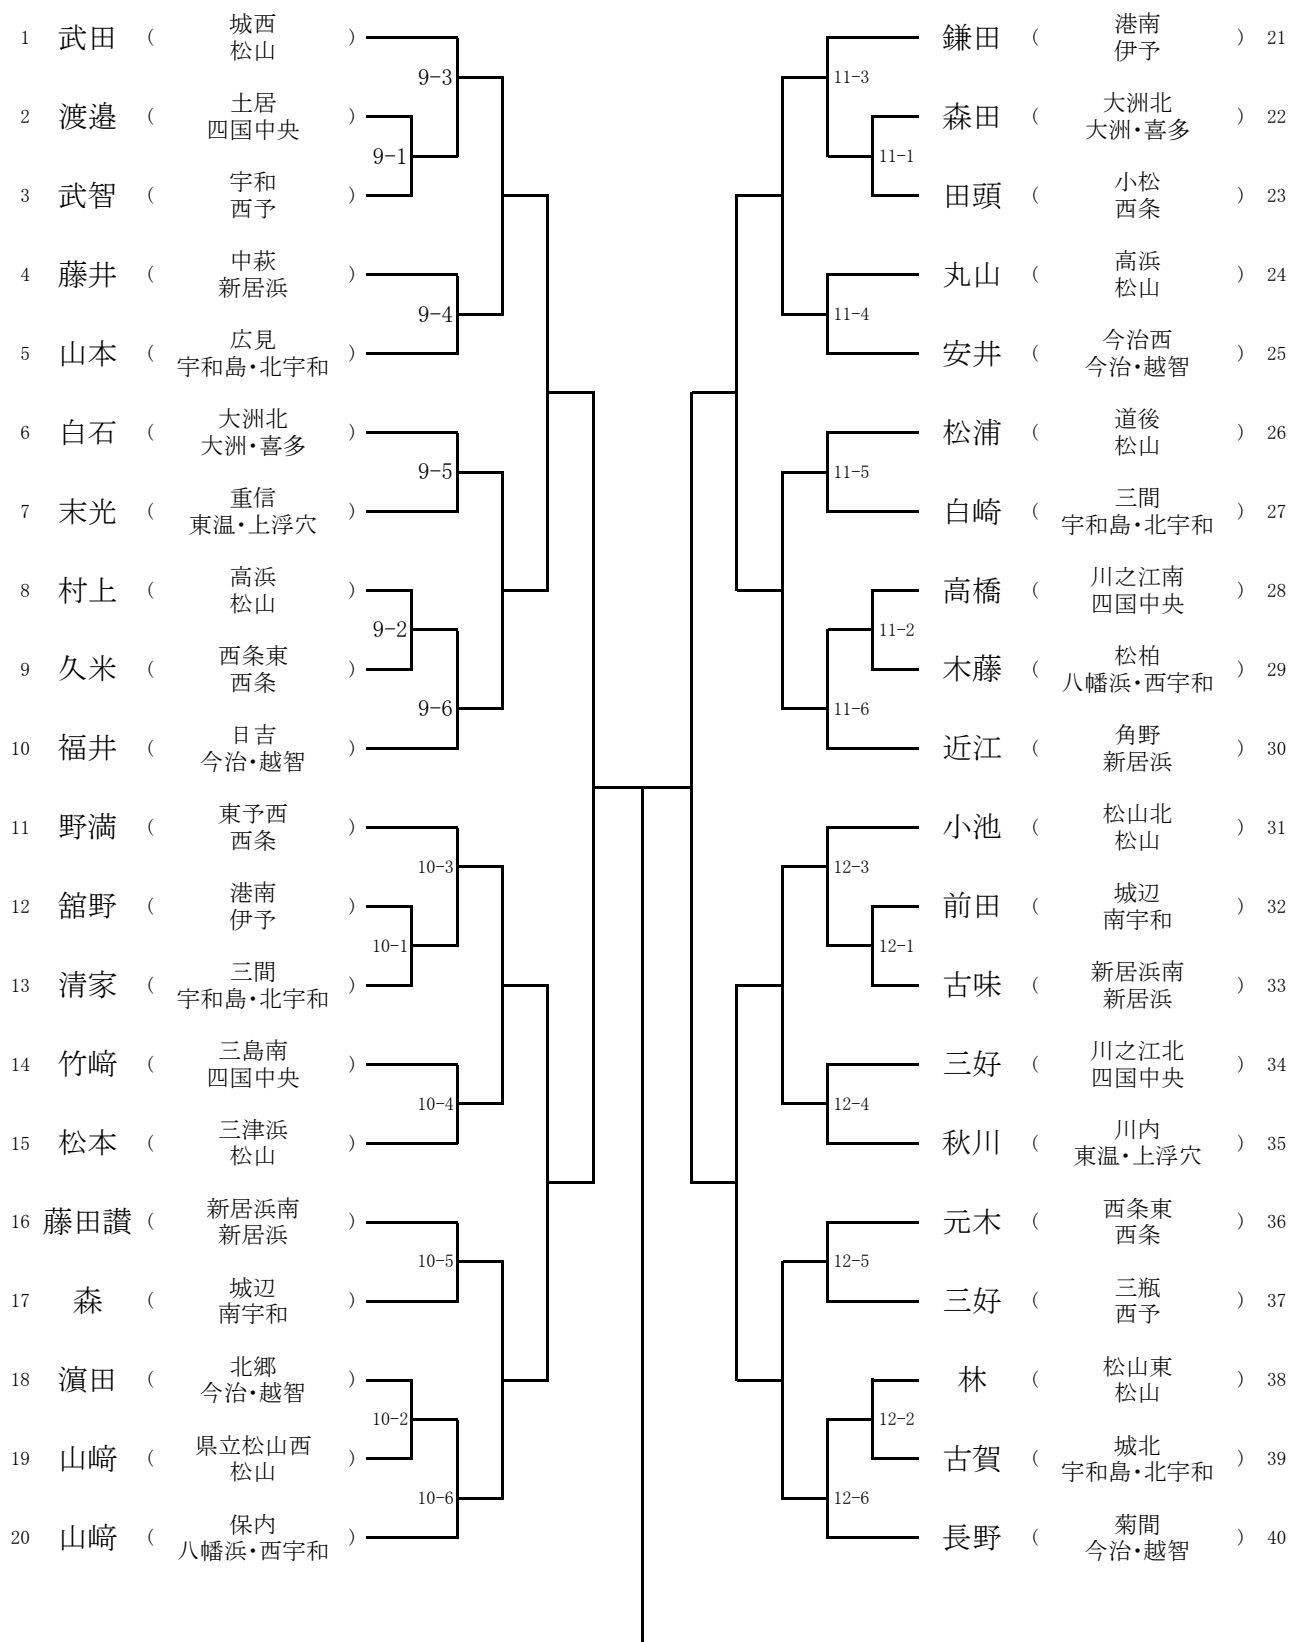

卓球（団体戦）

第1ステージ（予選リーグ）

● 男子

A	① 城辺 (南宇和)	② 宇和 (西予)	③ 川の江北 (四国中央)	
B	④ 広見 (宇和島・北宇和)	⑤ 新居浜南 (新居浜)	⑥ 三津浜 (松山)	
C	⑦ 伊方 (八幡浜・西宇和)	⑧ 大洲北 (大洲・喜多)	⑨ 内宮 (松山)	
D	⑩ 港南 (伊予)	⑪ 重信 (東温・上浮穴)	⑫ 小松 (西条)	
E	⑬ 三島東 (四国中央)	⑭ 今治西 (今治・越智)	⑮ 三間 (宇和島・北宇和)	⑯ 南第二 (松山)
F	⑰ 高浜 (松山)	⑱ 西条東 (西条)	⑲ 船木 (新居浜)	⑳ 今治南 (今治・越智)

● 女子

A	① 日吉 (今治・越智)	② 泉川 (新居浜)	③ 高浜 (松山)	
B	④ 重信 (東温・上浮穴)	⑤ 城東 (宇和島・北宇和)	⑥ 東予東 (西条)	
C	⑦ 大洲北 (大洲・喜多)	⑧ 川の江北 (四国中央)	⑨ 県立松山西 (松山)	
D	⑩ 保内 (八幡浜・西宇和)	⑪ 新居浜南 (新居浜)	⑫ 南第二 (松山)	
E	⑬ 西条東 (西条)	⑭ 道後 (松山)	⑮ 桜井 (今治・越智)	
F	⑯ 砥部 (伊予)	⑰ 宇和 (西予)	⑱ 津島 (宇和島・北宇和)	⑲ 今治西 (今治・越智)

- ・ 同じ郡市は同リーグに入らない。
- ・ 各郡市の1位がバランスよくわかるよう抽選する。
男子：①、②、④、⑤、⑦、⑧、⑩、⑪、⑬、⑭、⑰、⑱に各郡市1位が入る。
女子：①、④、⑤、⑦、⑧、⑩、⑪、⑬、⑭、⑯、⑰に各郡市1位が入る。
- ・ 複数チーム出場している郡市の抽選を優先する。ただし、南予→中予→東予の抽選順を守ること。

第2ステージ（決勝トーナメント）

● 男子

● 女子

- ・予選リーグ終了後、抽選を行う。
- ・各リーグの1位校は①、④、⑥、⑦、⑨、⑫に入る。
 - ※ 同一郡市の4チームが予選リーグ1位の場合は、1/2に分けて1位・4位－2位・3位とする。
 - ※ 同一郡市の3チームが予選リーグ1位の場合は、1/2に分けて1位－2位・3位とする。
 - ※ 同一郡市の2チームが予選リーグ1位の場合は、1/2に分ける。
- ・各リーグの2位校は②、③、⑤、⑧、⑩、⑪に入る。
 - ※ ただし、同じリーグは左右にバランスよく抽選する。

男子シングルス(1)

男子シングルス(2)

41	山田	(東予西 西条)	13-3	日吉	(今治西 今治・越智)	61
42	毛利	(広見 宇和島・北宇和)	13-1	井上	(伊方 八幡浜・西宇和)	62
43	藤原	(勝山 松山)		稲田	(余土 松山)	63
44	藤田乙慶	(新居浜南 新居浜)	13-4	小西	(大洲北 大洲・喜多)	64
45	中井	(保内 八幡浜・西宇和)		近藤	(船木 新居浜)	65
46	乗松	(南第二 松山)	13-5	泉	(高浜 松山)	66
47	森中	(今治西 今治・越智)		井川	(川之江南 四国中央)	67
48	玉田	(大洲北 大洲・喜多)	13-2	松本	(港南 伊予)	68
49	山本	(美川 東温・上浮穴)	13-6	汐崎	(東予東 西条)	69
50	安藤	(土居 四国中央)		上屋	(三間 宇和島・北宇和)	70
51	渡辺	(今治南 今治・越智)	14-3	村上	(宇和 西予)	71
52	木下	(城川 西予)	14-1	藤田乙槻	(新居浜南 新居浜)	72
53	梶原	(鴨川 松山)		岡崎	(道後 松山)	73
54	石川	(三島東 四国中央)	14-4	岩崎	(西条東 西条)	74
55	大塚	(港南 伊予)		高田	(城辺 南宇和)	75
56	上田	(角野 新居浜)	14-5	渡部	(重信 東温・上浮穴)	76
57	小林	(三間 宇和島・北宇和)		多田羅	(日吉 今治・越智)	77
58	中村	(西条東 西条)	14-2	新野	(広見 宇和島・北宇和)	78
59	長山	(御荘 南宇和)	14-6	田中	(川之江北 四国中央)	79
60	田中	(松山南 松山)		田口	(三津浜 松山)	80