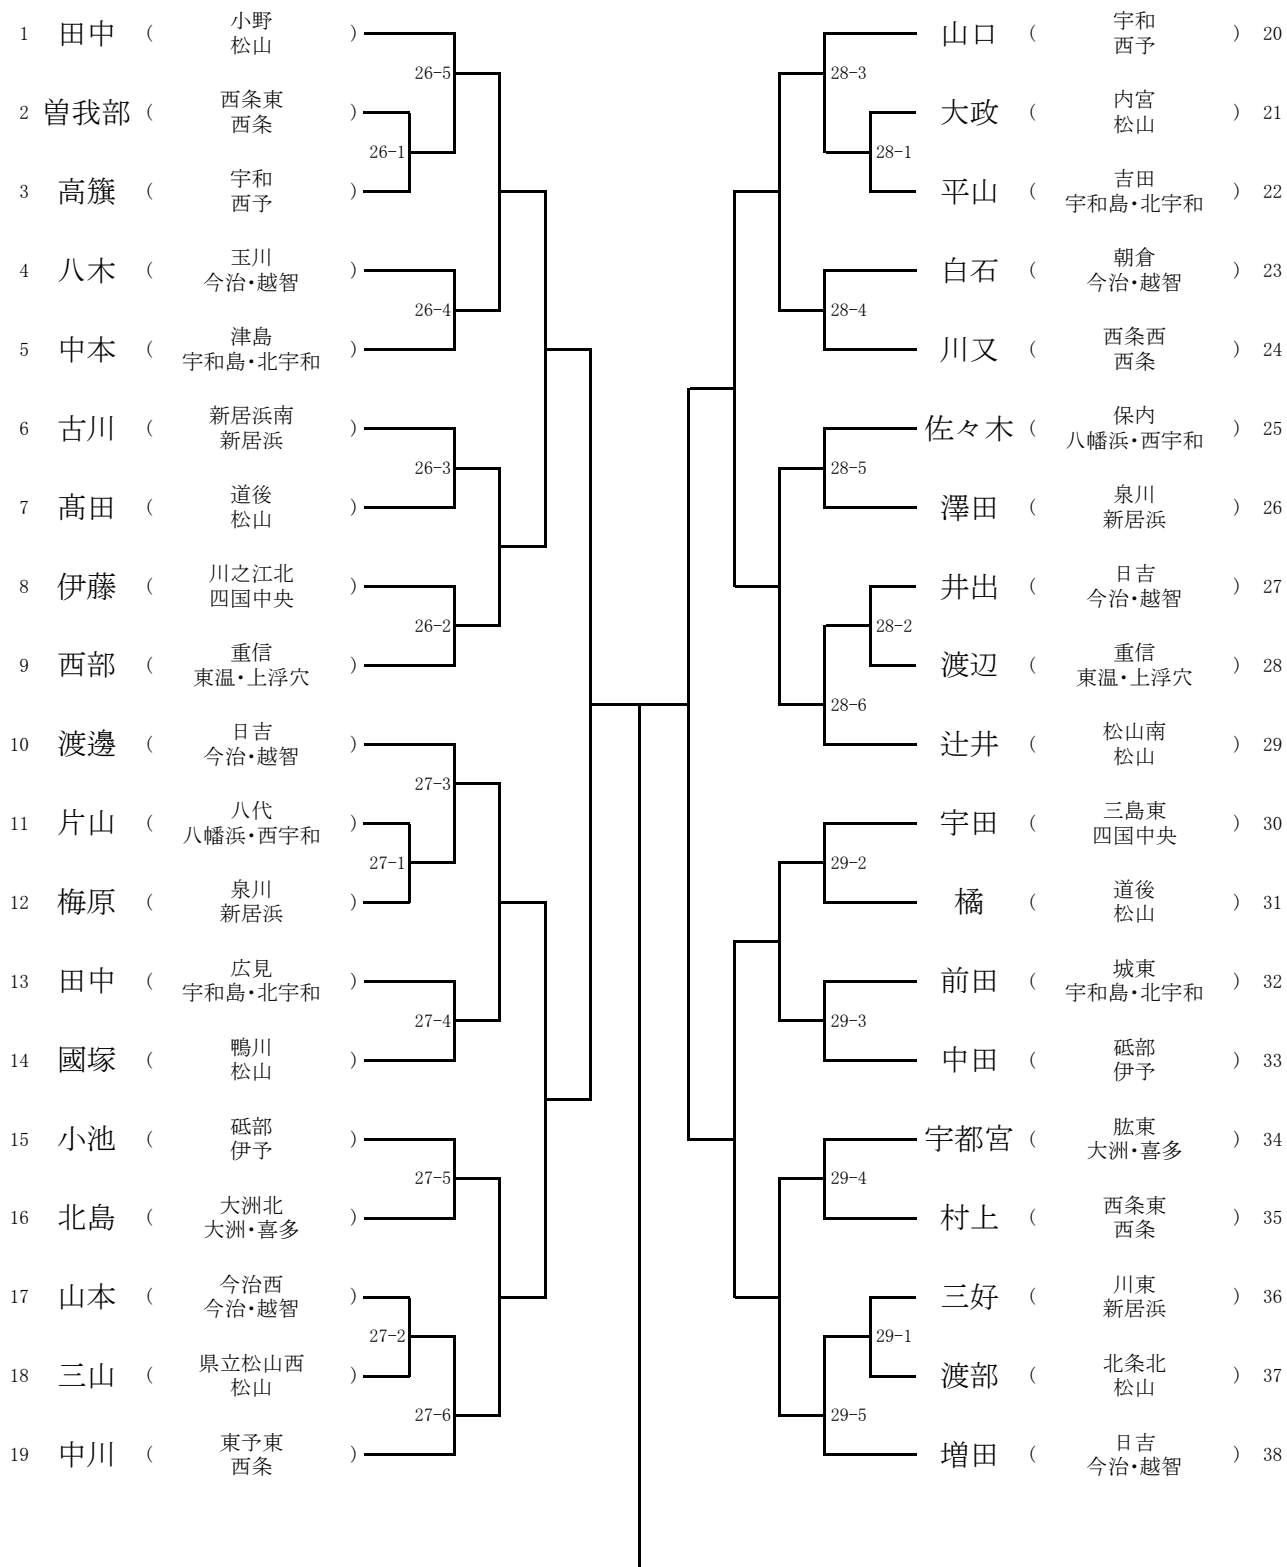

女子シングルス(1)

女子シングルス(2)

39	安宅	(松山南 松山)		30-5		32-3	小林	(道後 松山)	58
40	富永	(大洲北 大洲・喜多)		30-1		32-1	阿部	(玉川 今治・越智)	59
41	伊藤	(西条西 西条)					山下	(広見 宇和島・北宇和)	60
42	井川	(川之江北 四国中央)		30-4		32-4	大西	(砥部 伊予)	61
43	浅井	(津島 宇和島・北宇和)					山上	(新居浜南 新居浜)	62
44	高岡	(重信 東温・上浮穴)		30-3		32-5	岡	(肱東 大洲・喜多)	63
45	曾我部	(泉川 新居浜)					山本	(桜井 今治・越智)	64
46	鈴木	(県立松山西 松山)		30-2		32-2	前田	(高浜 松山)	65
47	鳥羽	(県立今治東 今治・越智)				32-6	内田	(西条東 西条)	66
48	井上	(宇和 西予)		31-3			山岡	(保内 八幡浜・西宇和)	67
49	神原	(日吉 今治・越智)		31-1		33-2	渡邊	(東予東 西条)	68
50	木口	(三間 宇和島・北宇和)					首藤	(津島 宇和島・北宇和)	69
51	小山	(北条北 松山)		31-4		33-3	加藤	(川之江北 四国中央)	70
52	藤田	(西条東 西条)					福井	(松山西 松山)	71
53	大田	(保内 八幡浜・西宇和)		31-5		33-4	岩下	(宇和 西予)	72
54	西森	(中萩 新居浜)					萩原	(重信 東温・上浮穴)	73
55	小筏	(雄新 松山)		31-2		33-1	川崎	(城西 松山)	74
56	朝比奈	(今治西 今治・越智)		31-6		33-5	秋山	(泉川 新居浜)	75
57	渡邊	(砥部 伊予)					吉武	(日吉 今治・越智)	76