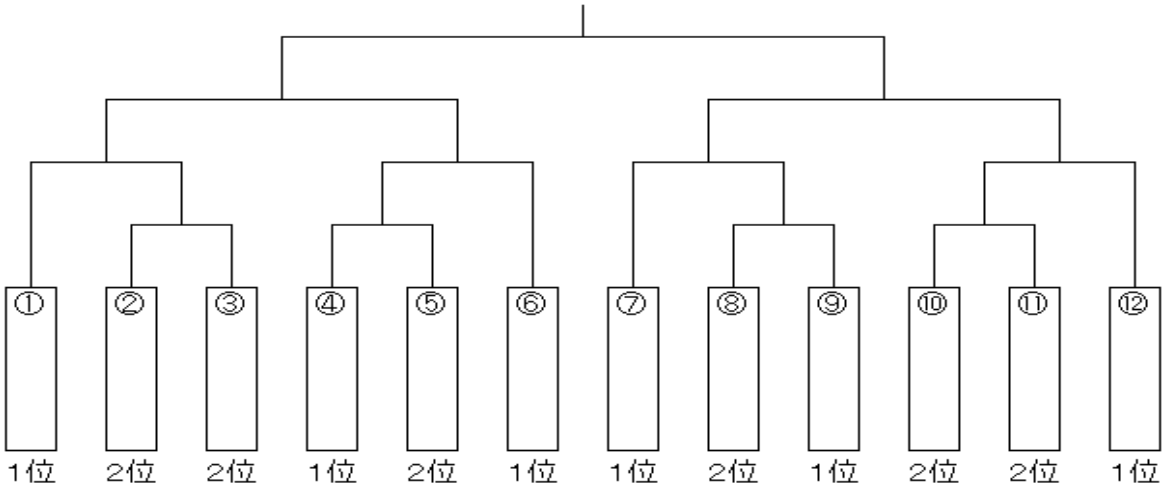

● 女子

A	① 日吉 (今治・越智)	② 泉川 (新居浜)	③ 高浜 (松山)	
B	④ 重信 (東温・上浮穴)	⑤ 城東 (宇和島・北宇和)	⑥ 東予東 (西条)	
C	⑦ 大洲北 (大洲・喜多)	⑧ 川の江北 (四国中央)	⑨ 県立松山西 (松山)	
D	⑩ 保内 (八幡浜・西宇和)	⑪ 新居浜南 (新居浜)	⑫ 南第二 (松山)	
E	⑬ 西条東 (西条)	⑭ 道後 (松山)	⑮ 桜井 (今治・越智)	
F	⑯ 砥部 (伊予)	⑰ 宇和 (西予)	⑱ 津島 (宇和島・北宇和)	⑲ 今治西 (今治・越智)

- ・ 同じ郡市は同リーグに入らない。
- ・ 各郡市の1位がバランスよくわかるよう抽選する。
男子：①、②、④、⑤、⑦、⑧、⑩、⑪、⑬、⑭、⑰、⑱に各郡市1位が入る。
女子：①、④、⑤、⑦、⑧、⑩、⑪、⑬、⑭、⑯、⑰に各郡市1位が入る。
- ・ 複数チーム出場している郡市の抽選を優先する。ただし、南予→中予→東予の抽選順を守ること。

第2ステージ（決勝トーナメント）

● 男子

● 女子

- ・予選リーグ終了後、抽選を行う。
- ・各リーグの1位校は①、④、⑥、⑦、⑨、⑫に入る。
 - ※ 同一郡市の4チームが予選リーグ1位の場合は、1/2に分けて1位・4位－2位・3位とする。
 - ※ 同一郡市の3チームが予選リーグ1位の場合は、1/2に分けて1位－2位・3位とする。
 - ※ 同一郡市の2チームが予選リーグ1位の場合は、1/2に分ける。
- ・各リーグの2位校は②、③、⑤、⑧、⑩、⑪に入る。
 - ※ ただし、同じリーグは左右にバランスよく抽選する。

女子ダブルス