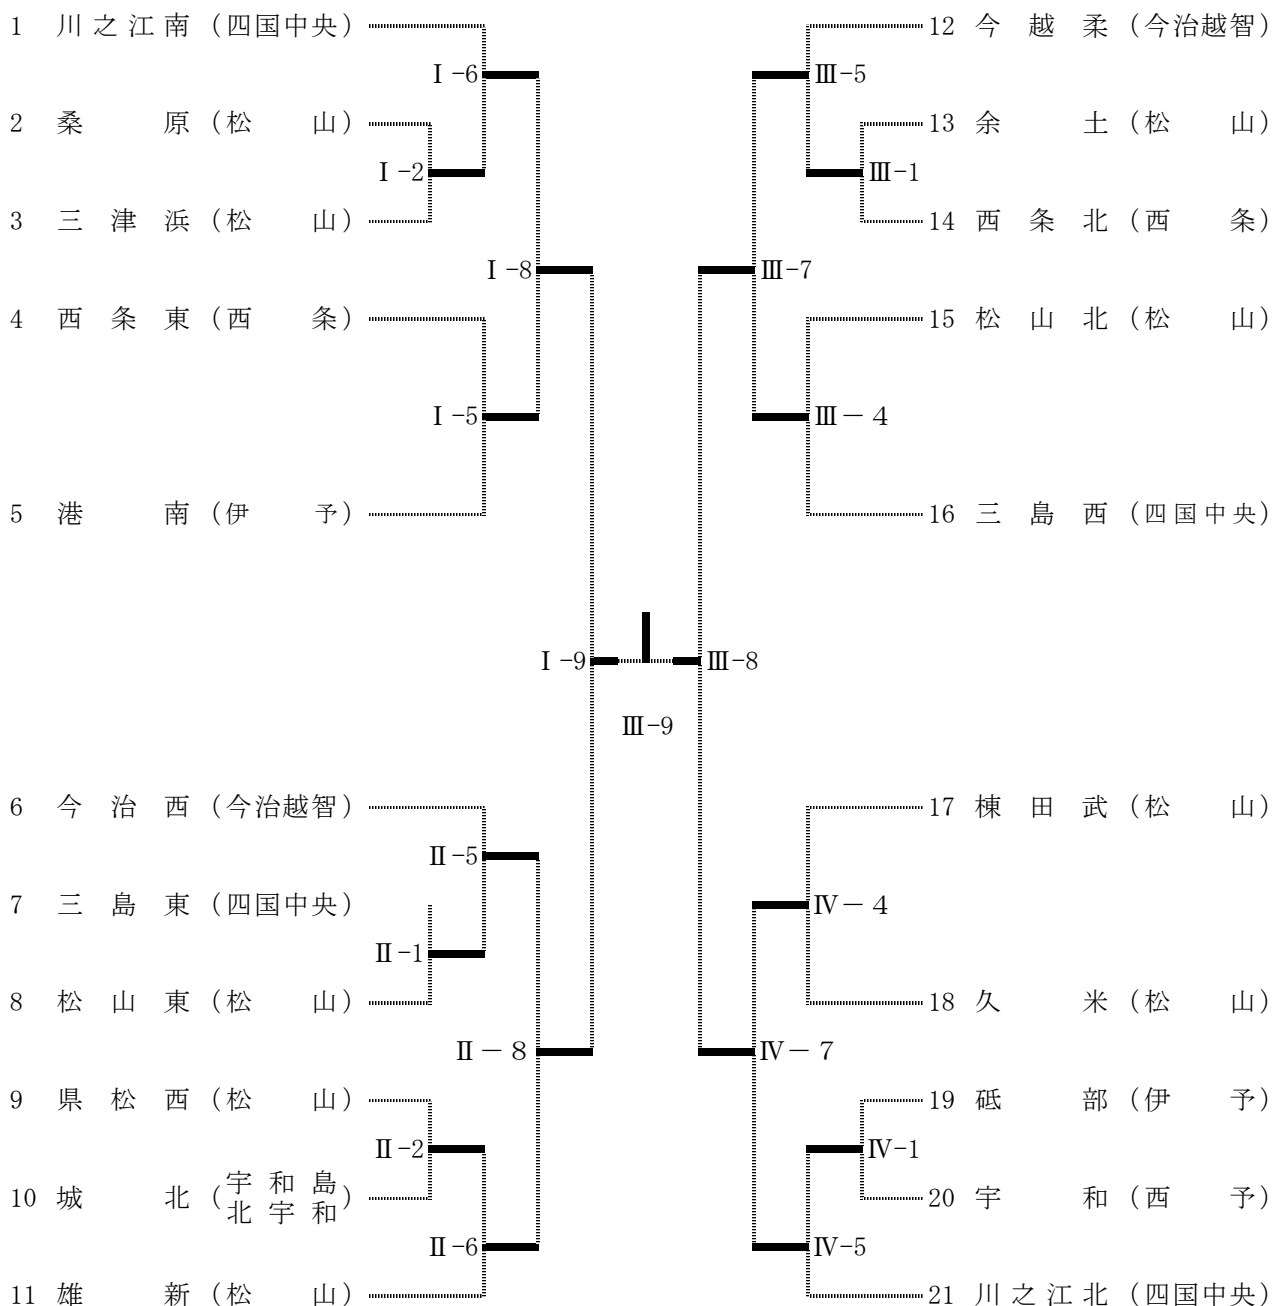

柔 道

- | | | | |
|---|---|---|---------------------|
| 1 | 期 | 日 | 令和6年7月21日(日)～22日(月) |
| 2 | 会 | 場 | 愛媛県武道館 |
| 3 | 開 | 会 | 式 |
| 4 | 競 | 技 | 開 |
| 5 | 組 | 合 | せ |

〔 男子団体 〕

〔 女子団体 〕

※ 女子団体は、男子団体が入るため、試合順に注意すること。

男子50kg級

< 第1試合場 >

男子 5 5 k g 級

< 第 2 試合場 >

男子 6 6 k g 級

< 第 1 試合場 >

男子90kg級

< 第3試合場 >

男子90kg超級

< 第2試合場 >

女子40kg級

< 第1試合場 >

女子44kg級

< 第3試合場 >

女子48kg級

< 第4試合場 >