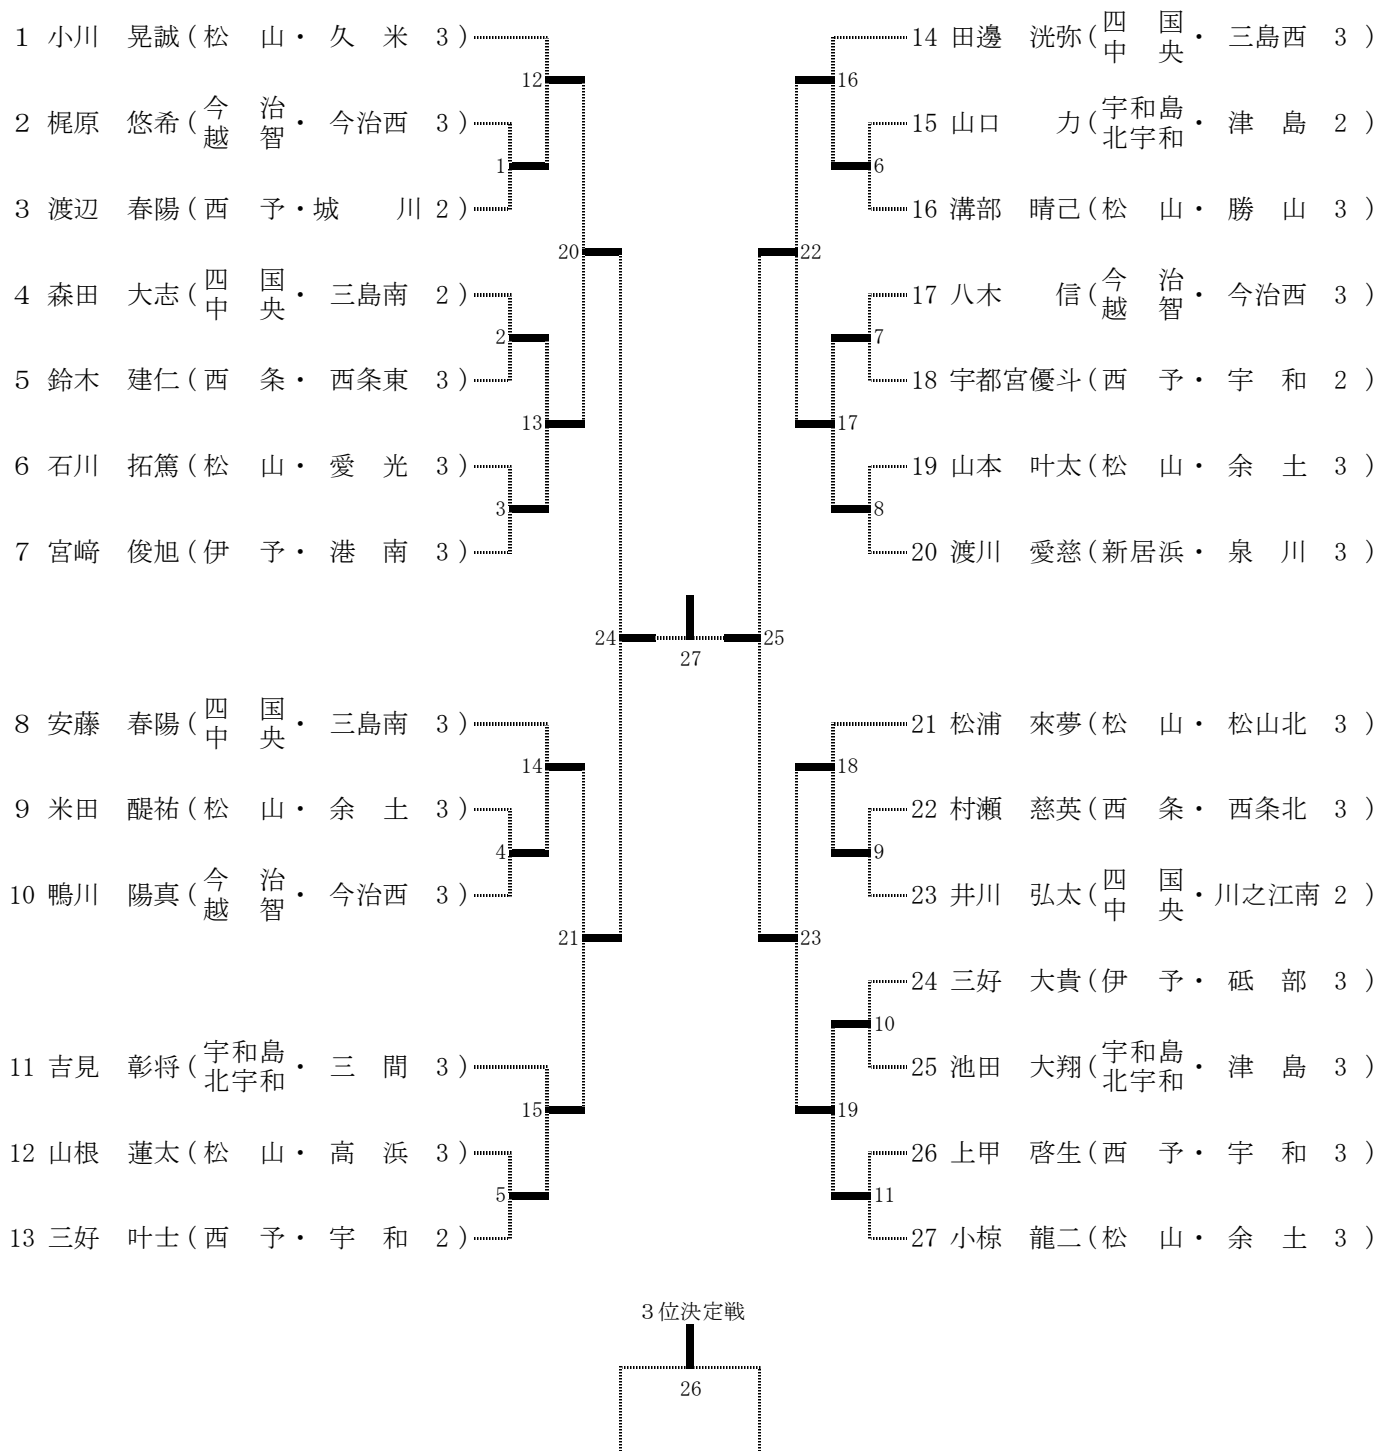

柔 道

- | | | | |
|---|---|---|---------------------|
| 1 | 期 | 日 | 令和6年7月21日(日)～22日(月) |
| 2 | 会 | 場 | 愛媛県武道館 |
| 3 | 開 | 会 | 式 |
| 4 | 競 | 技 | 開 |
| 5 | 組 | 合 | せ |

〔 男子団体 〕

〔 女子団体 〕

※ 女子団体は、男子団体が入るため、試合順に注意すること。

男子50kg級

< 第1試合場 >

男子 5 5 k g 級

< 第 2 試合場 >

男子 6 6 k g 級

< 第 1 試合場 >

男子90kg級

< 第3試合場 >

男子90kg超級

< 第2試合場 >

女子40kg級

< 第1試合場 >

女子44kg級

< 第3試合場 >

女子48kg級

< 第4試合場 >