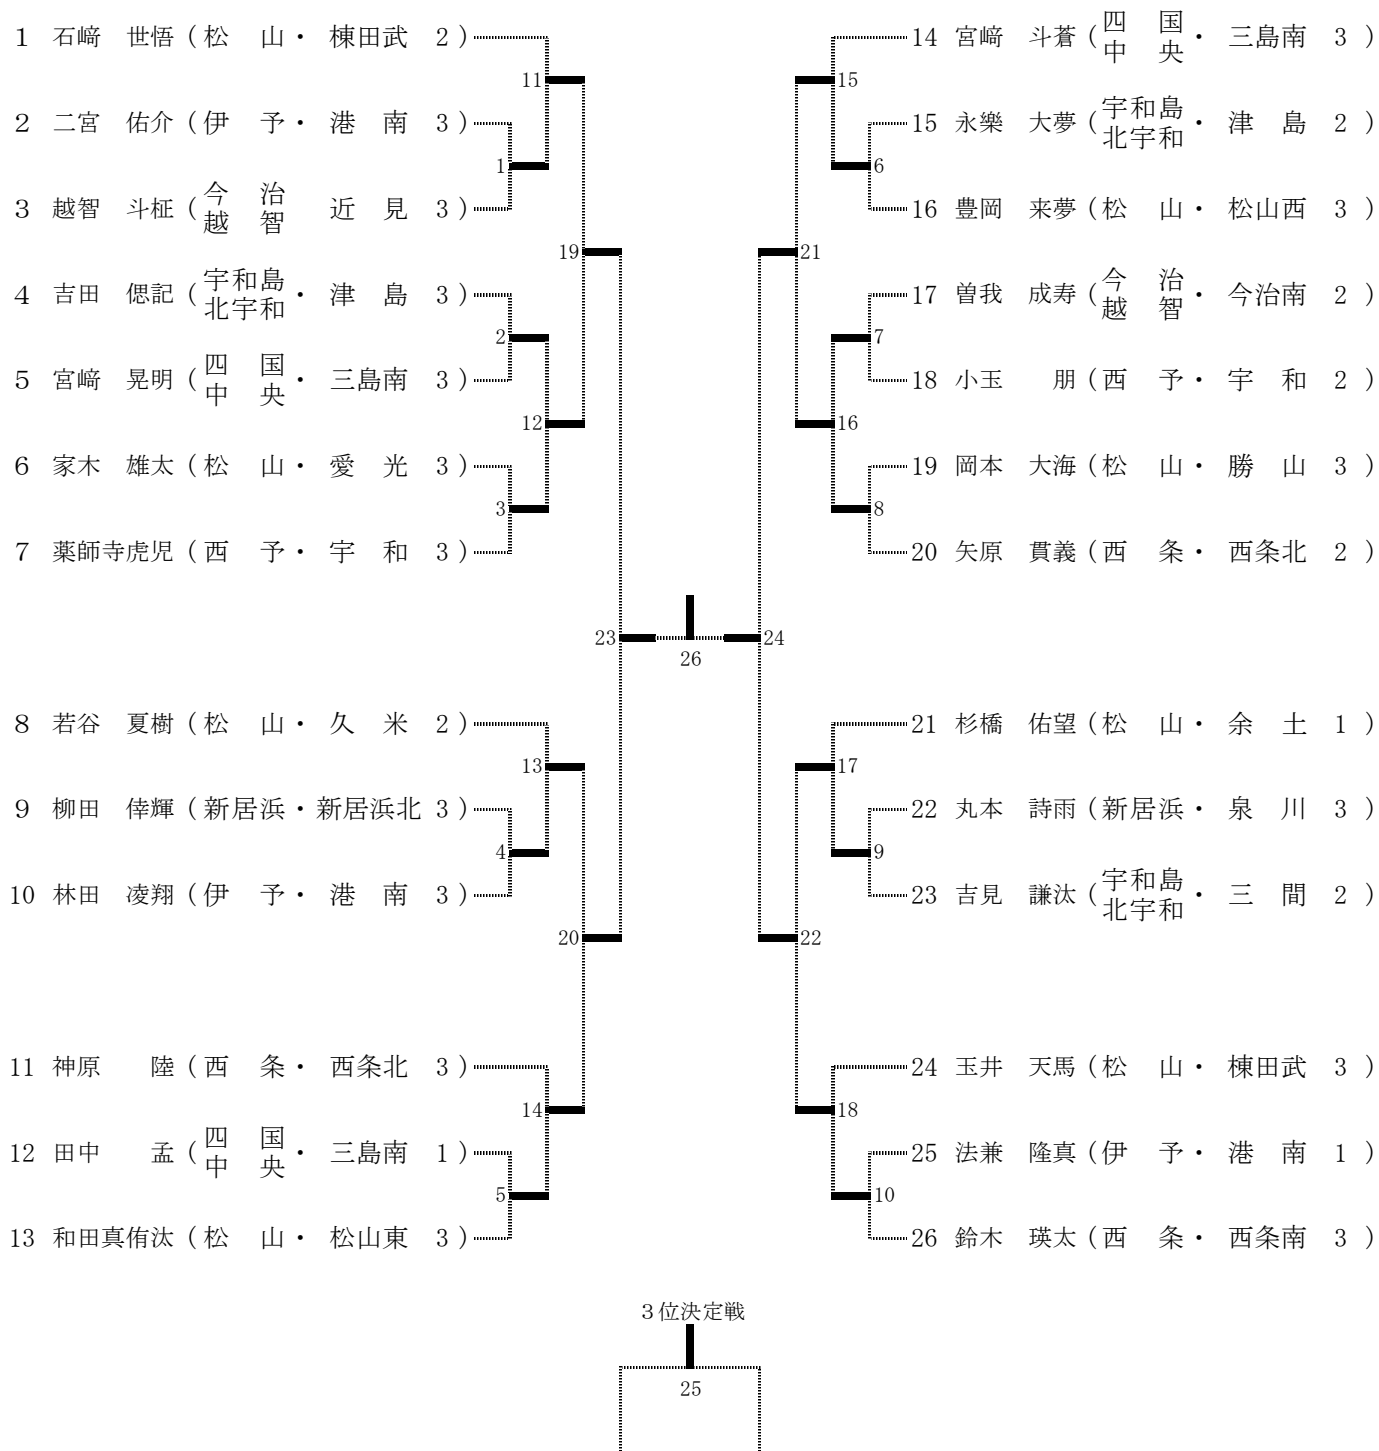

柔 道

- | | | | |
|---|---|---|---------------------|
| 1 | 期 | 日 | 令和6年7月21日(日)～22日(月) |
| 2 | 会 | 場 | 愛媛県武道館 |
| 3 | 開 | 会 | 式 |
| 4 | 競 | 技 | 開 |
| 5 | 組 | 合 | せ |

〔 男子団体 〕

〔 女子団体 〕

※ 女子団体は、男子団体が入るため、試合順に注意すること。

男子50kg級

< 第1試合場 >

男子 5 5 k g 級

< 第 2 試合場 >

男子 6 6 k g 級

< 第 1 試合場 >

男子90kg級

< 第3試合場 >

男子90kg超級

< 第2試合場 >

女子40kg級

< 第1試合場 >

女子44kg級

< 第3試合場 >

女子48kg級

< 第4試合場 >