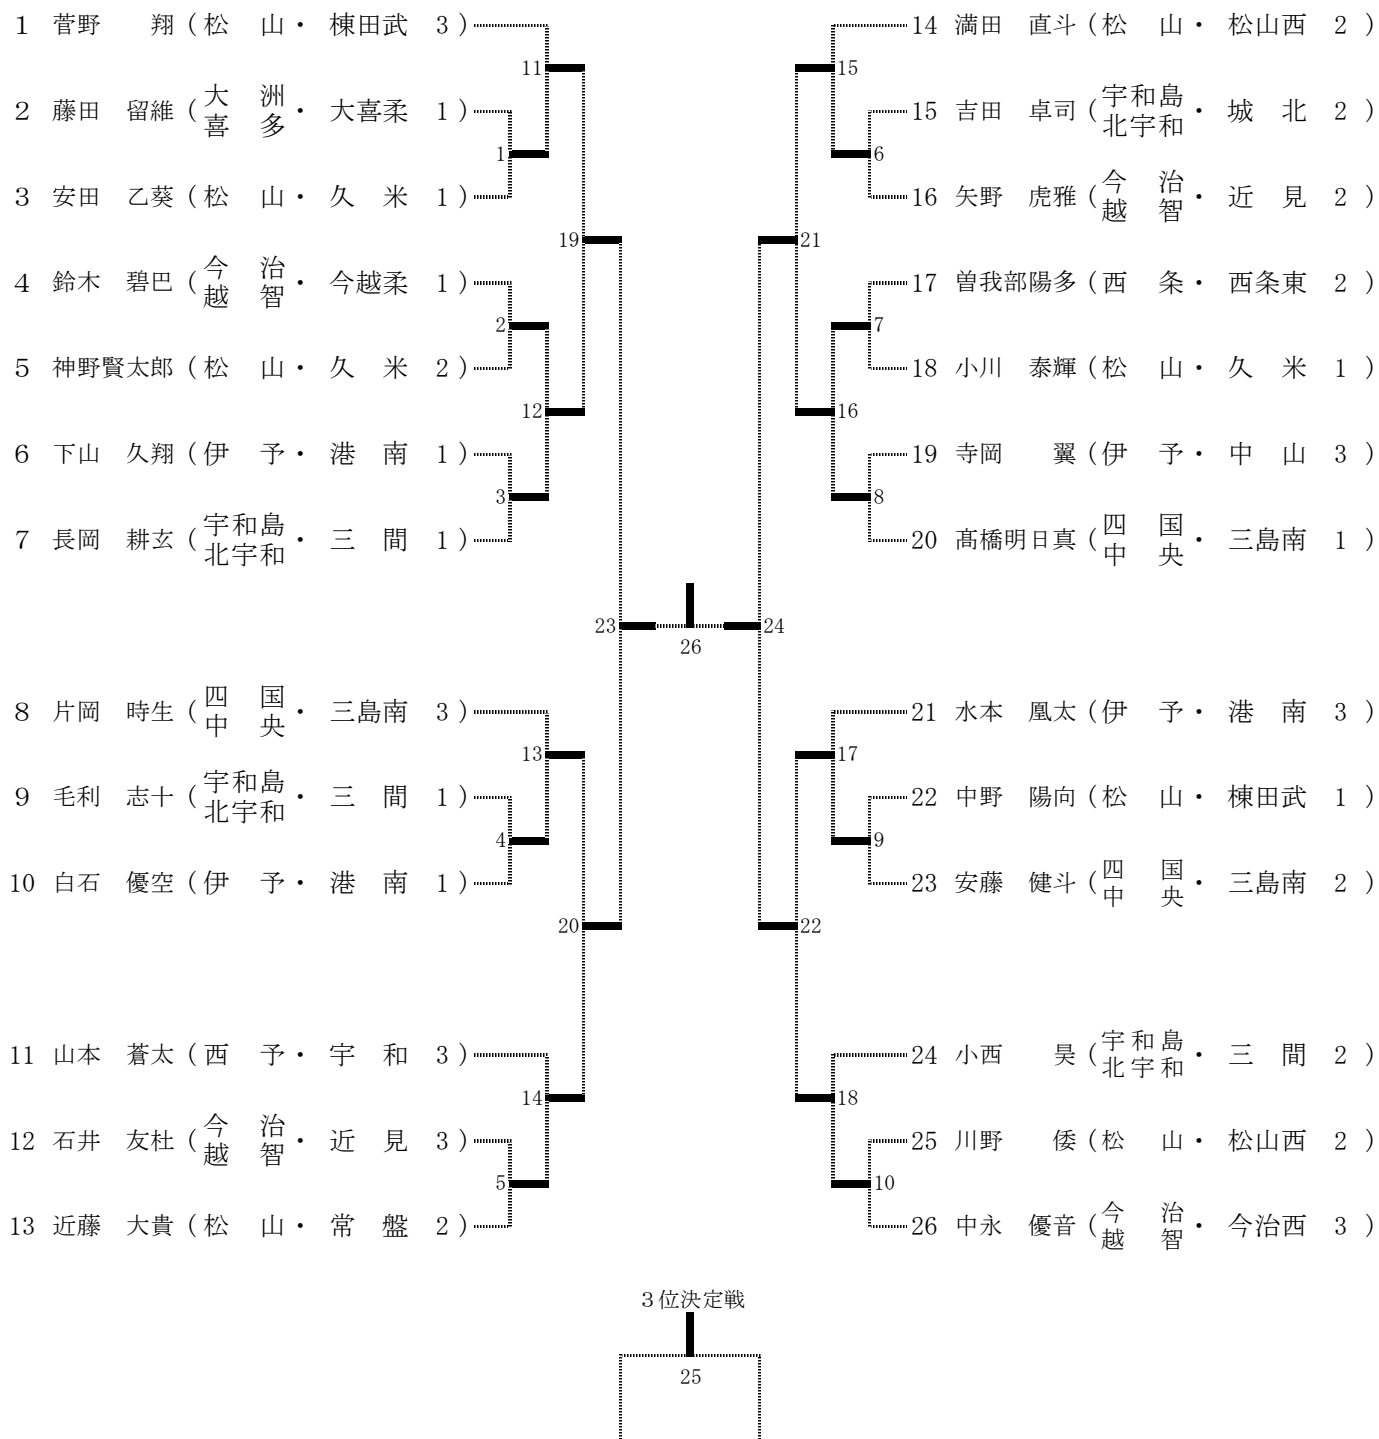

柔 道

- | | | | |
|---|---|---|---------------------|
| 1 | 期 | 日 | 令和6年7月21日(日)～22日(月) |
| 2 | 会 | 場 | 愛媛県武道館 |
| 3 | 開 | 会 | 式 |
| 4 | 競 | 技 | 開 |
| 5 | 組 | 合 | せ |

〔 男子団体 〕

〔 女子団体 〕

※ 女子団体は、男子団体が入るため、試合順に注意すること。

男子50kg級

< 第1試合場 >

男子 5 5 k g 級

< 第 2 試合場 >

男子 6 6 k g 級

< 第 1 試合場 >

男子90kg級

< 第3試合場 >

男子90kg超級

< 第2試合場 >

女子40kg級

< 第1試合場 >

女子44kg級

< 第3試合場 >

女子48kg級

< 第4試合場 >