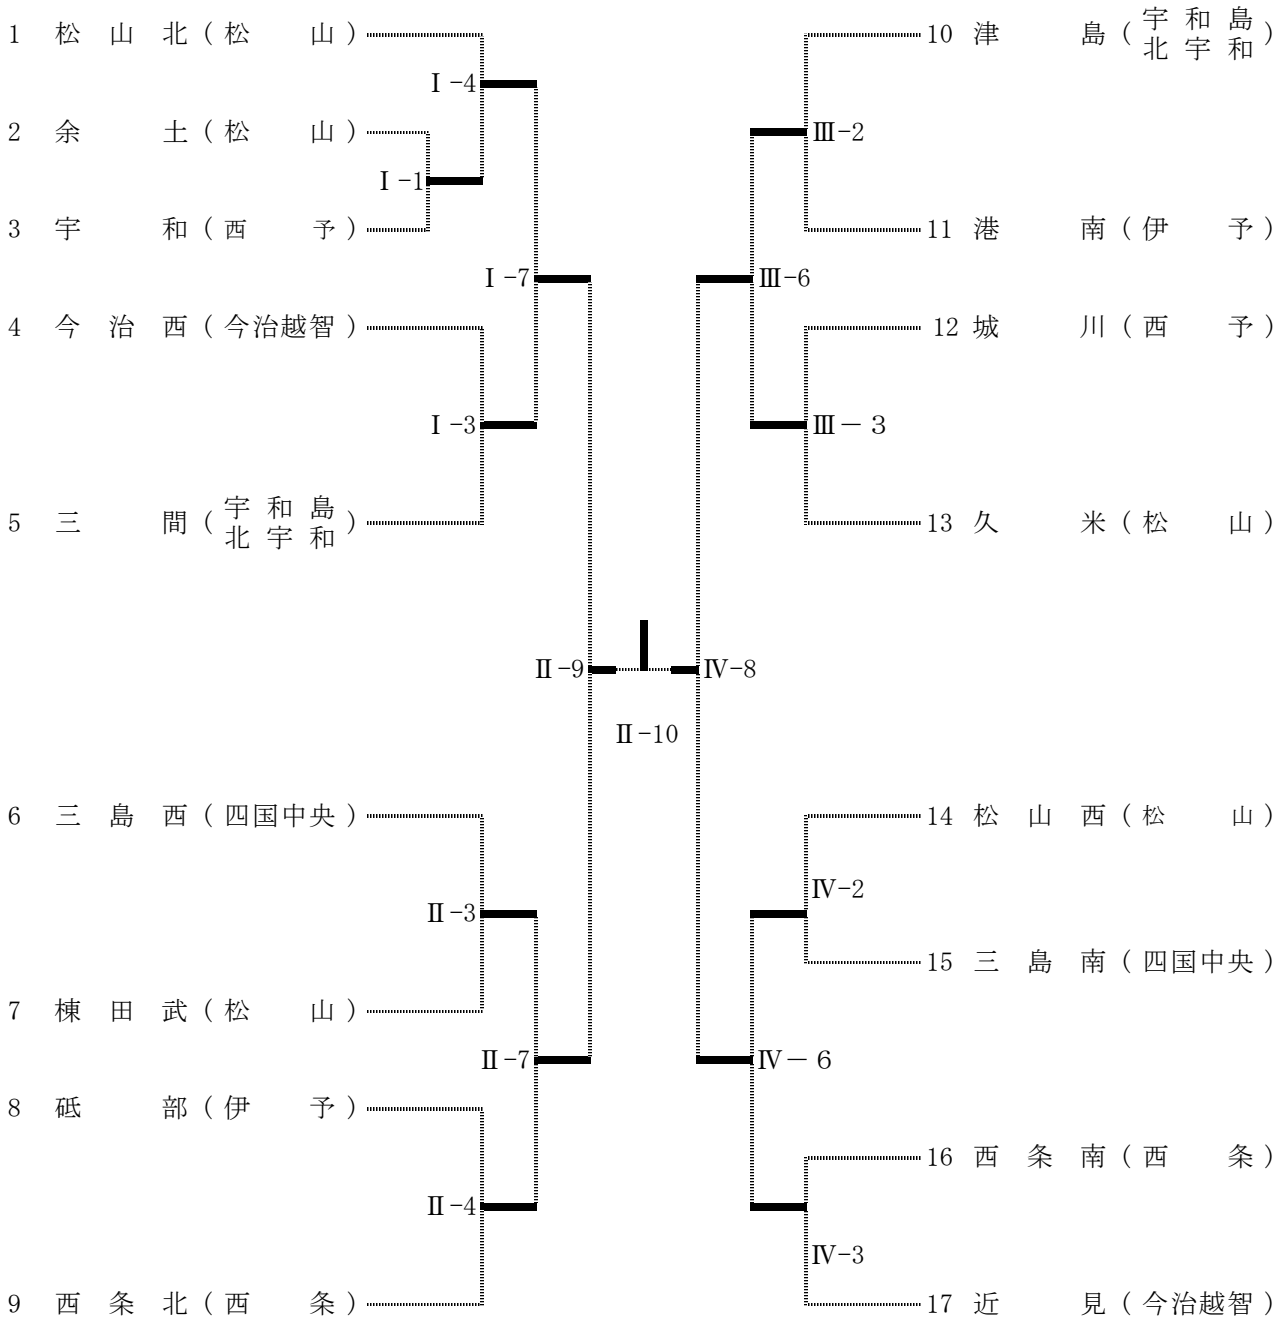

柔 道

- | | | | |
|---|---|---|---------------------|
| 1 | 期 | 日 | 令和6年7月21日(日)～22日(月) |
| 2 | 会 | 場 | 愛媛県武道館 |
| 3 | 開 | 会 | 式 |
| 4 | 競 | 技 | 開 |
| 5 | 組 | 合 | せ |

〔 男子団体 〕

〔 女子団体 〕

※ 女子団体は、男子団体が入るため、試合順に注意すること。

男子50kg級

< 第1試合場 >

男子 5 5 k g 級

< 第 2 試合場 >

男子 6 6 k g 級

< 第 1 試合場 >

男子90kg級

< 第3試合場 >

男子90kg超級

< 第2試合場 >

女子40kg級

< 第1試合場 >

女子44kg級

< 第3試合場 >

女子48kg級

< 第4試合場 >