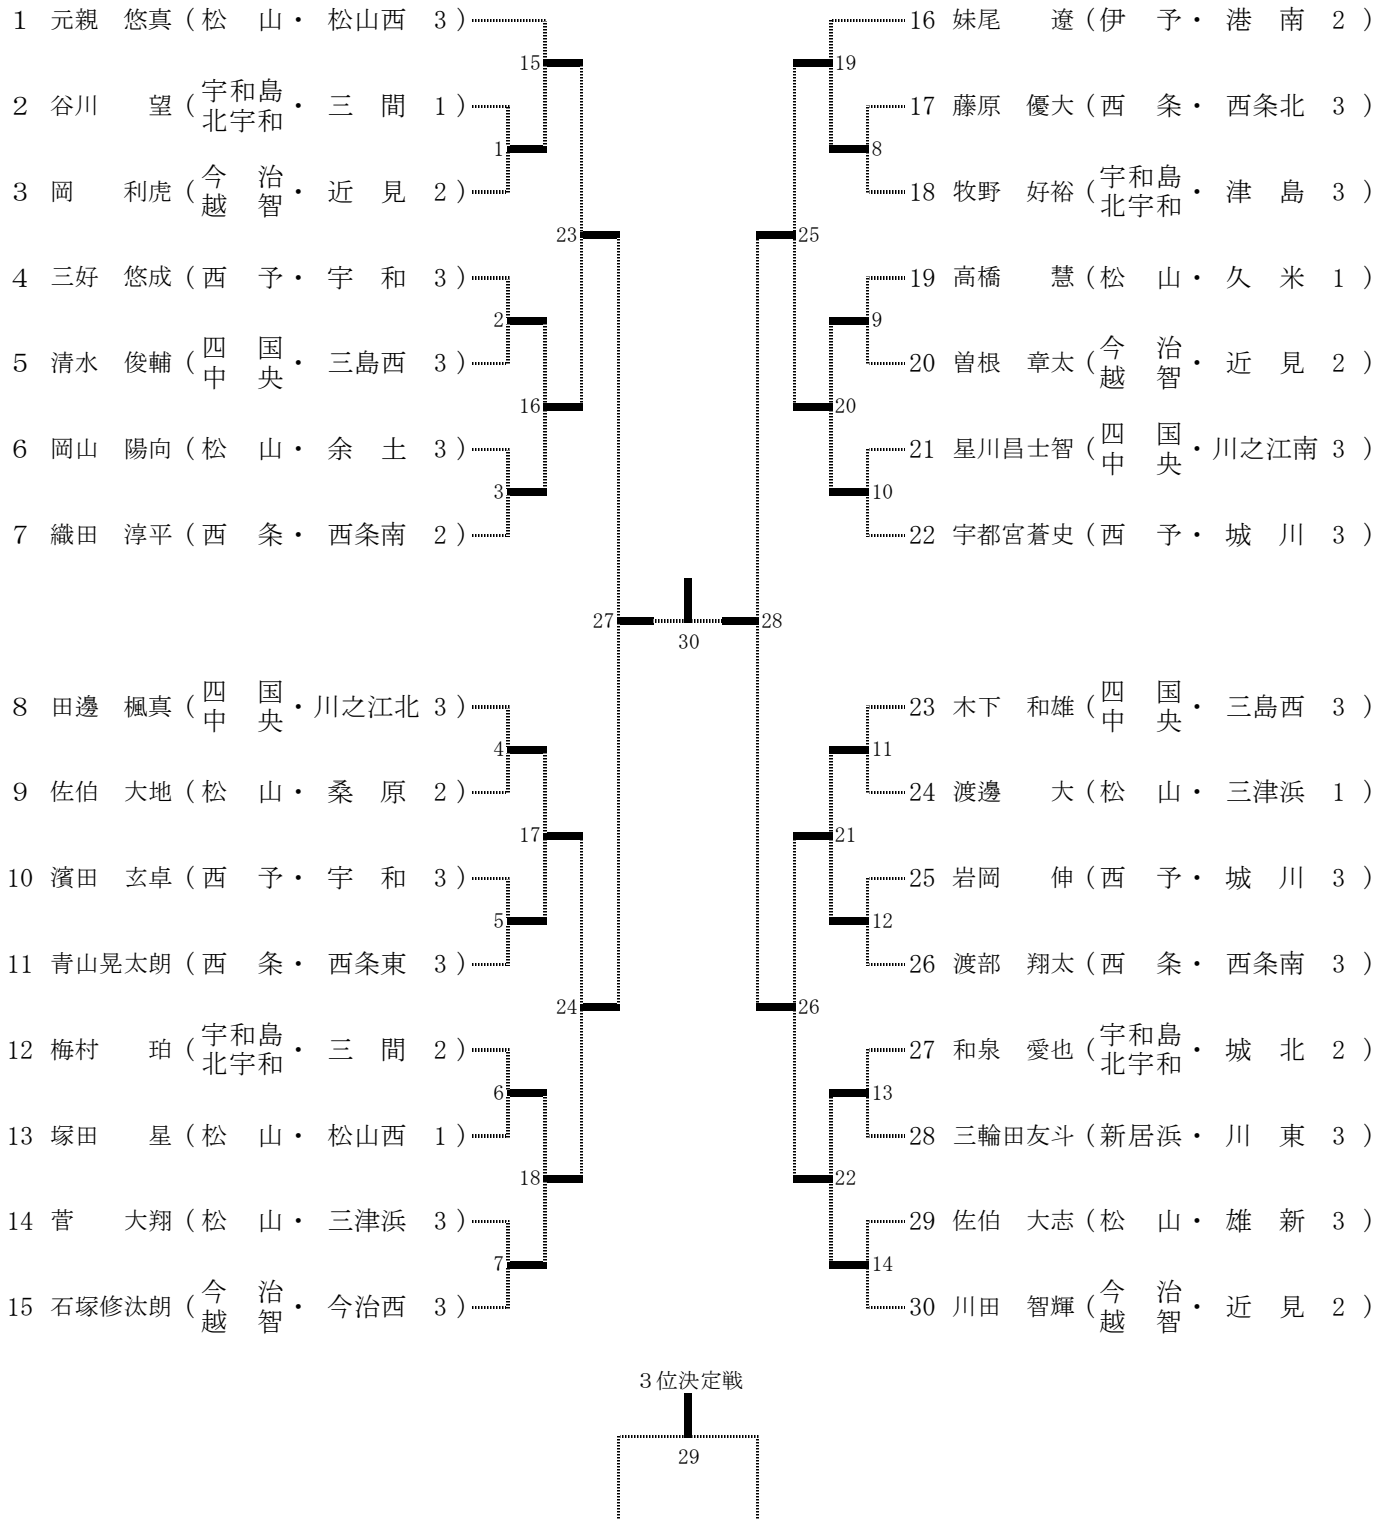

柔 道

- | | | | |
|---|---|---|---------------------|
| 1 | 期 | 日 | 令和6年7月21日(日)～22日(月) |
| 2 | 会 | 場 | 愛媛県武道館 |
| 3 | 開 | 会 | 式 |
| 4 | 競 | 技 | 開 |
| 5 | 組 | 合 | せ |

〔 男子団体 〕

〔 女子団体 〕

※ 女子団体は、男子団体が入るため、試合順に注意すること。

男子50kg級

< 第1試合場 >

男子 5 5 k g 級

< 第 2 試合場 >

男子 6 6 k g 級

< 第 1 試合場 >

男子90kg級

< 第3試合場 >

男子90kg超級

< 第2試合場 >

女子40kg級

< 第1試合場 >

女子44kg級

< 第3試合場 >

女子48kg級

< 第4試合場 >