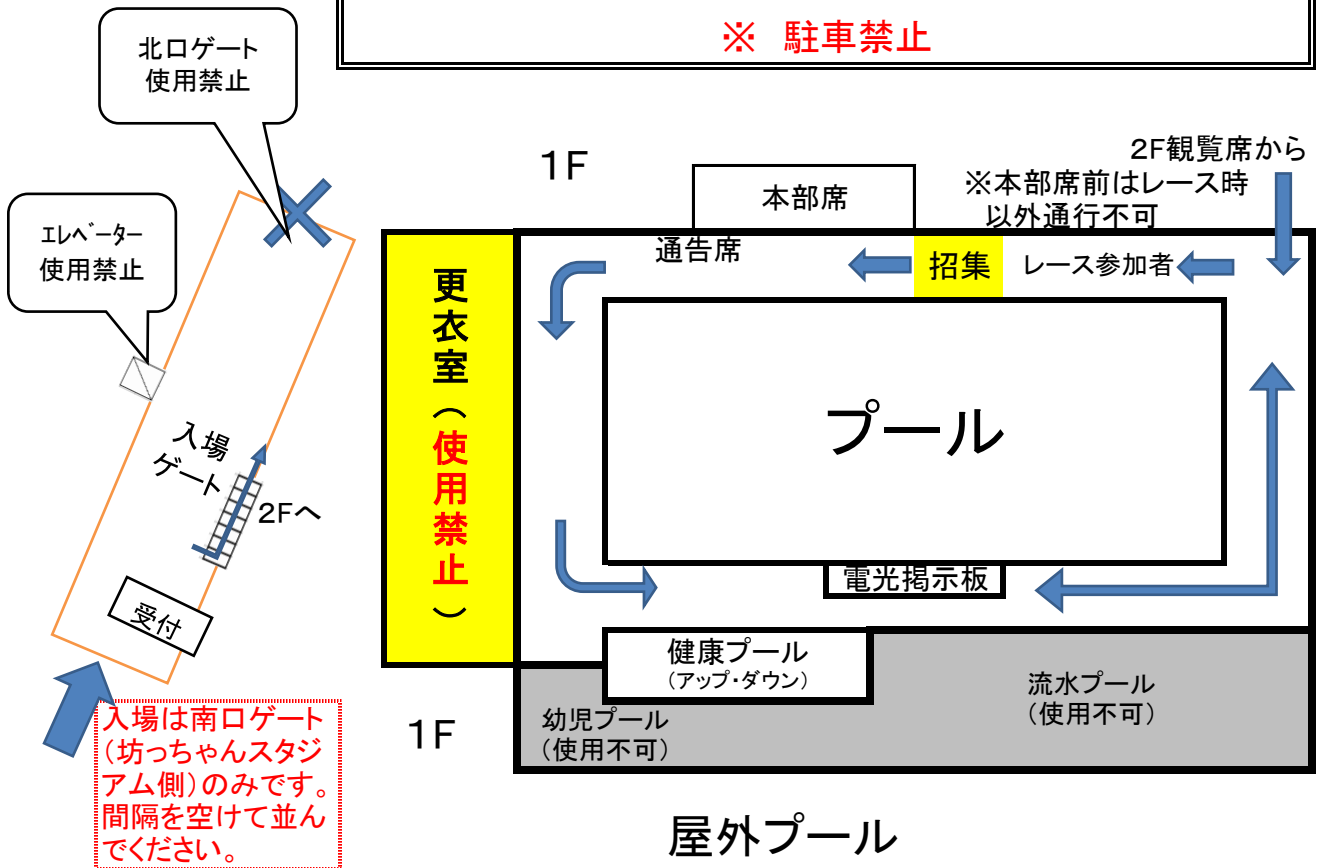

# アクアパレット会場図

ストレッチ使用可。線からはみ出ないこと。  
使用は短時間で、譲り合って使うこと。

1F

## 武道館駐車場

※ 駐車禁止

# アクアパレットプール観客席配置図

- ・可能な限り距離を取りながら座席を使用してください。
- ・各団体で指定された範囲を使用してください。(混雑緩和のため、人数の割り振りをしています。厳守願います。)
- ・**通路に立っての応援は控えてください。通行の妨げになり、危険です。**
- ・保護者の方は前方での観覧をお願いいたします。撮影時は必ず許可証を首からかけ、見える位置に掲示してください。
- ・(保護者の方へ)荷物を置いての場所取りはご遠慮ください。発見した場合、荷物回収の上、移動をお願いすることがあります。
- ・地区の座席配置は年度ごとに入れ替えています。(左→右方向へ)

## 注意事項

- ・各自必ずごみを持ち帰ること。
- ・ドアの開閉はゆっくりと行い、通行時ははげが防止のためサンダルか靴を履くこと。
- ・更衣は必ず2階多目的室にて行うこと。ストレッチスペースとして2階通路を開放する(別紙)

※ストレッチ等での使用を禁ずる。観覧や荷物を置くのは可。