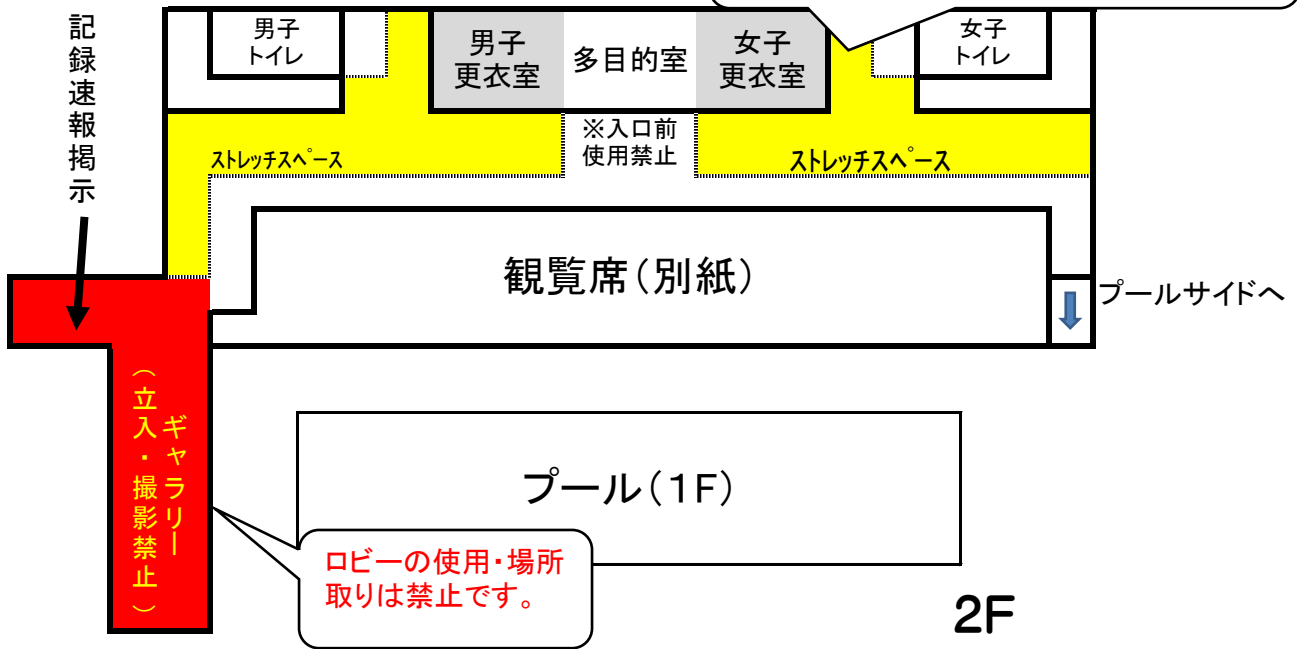

# アクアパレット会場図

ストレッチ使用可。線からはみ出ないこと。  
使用は短時間で、譲り合って使うこと。

1F

## 武道館駐車場

※ 駐車禁止

## アクアパレット北駐車場

※ 駐車禁止

# アクアパレットプール観客席配置図

- ・可能な限り距離を取りながら座席を使用してください。
- ・各団体で指定された範囲を使用してください。(混雑緩和のため、人数の割り振りをしています。厳守願います。)
- ・**通路に立っての応援は控えてください。通行の妨げになり、危険です。**
- ・保護者の方は前方での観覧をお願いいたします。撮影時は必ず許可証を首からかけ、見える位置に掲示してください。
- ・(保護者の方へ)荷物を置いての場所取りはご遠慮ください。発見した場合、荷物回収の上、移動をお願いすることがあります。
- ・地区の座席配置は年度ごとに入れ替えています。(左→右方向へ)