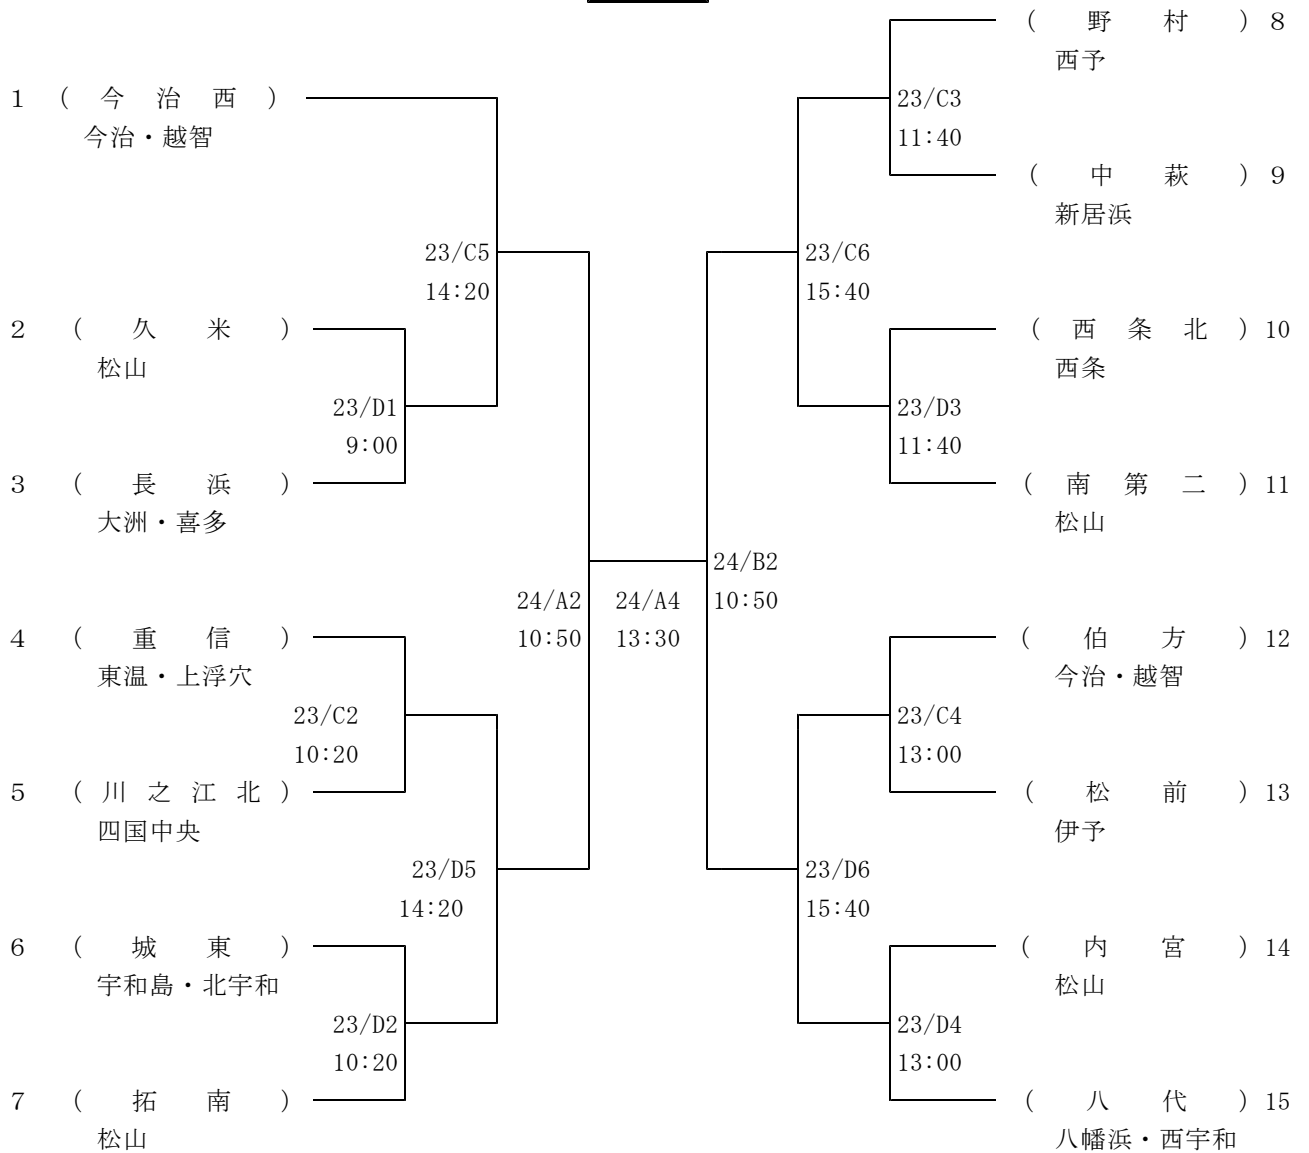

# バスケットボール

- 1 期 日 平成26年7月22日（火）・23日（水）・24日（木）  
 2 会 場 22日 伊予市民体育館 C・D コート  
 23日 伊予市民体育館 C・D コート  
 コミュニティーセンター体育館 A・B コート  
 24日 コミュニティーセンター体育館 A・B コート  
 3 試合開始時刻 22日 12:00 23日 9:00 24日 9:30  
 4 組み合わせ

## 男子

女 子