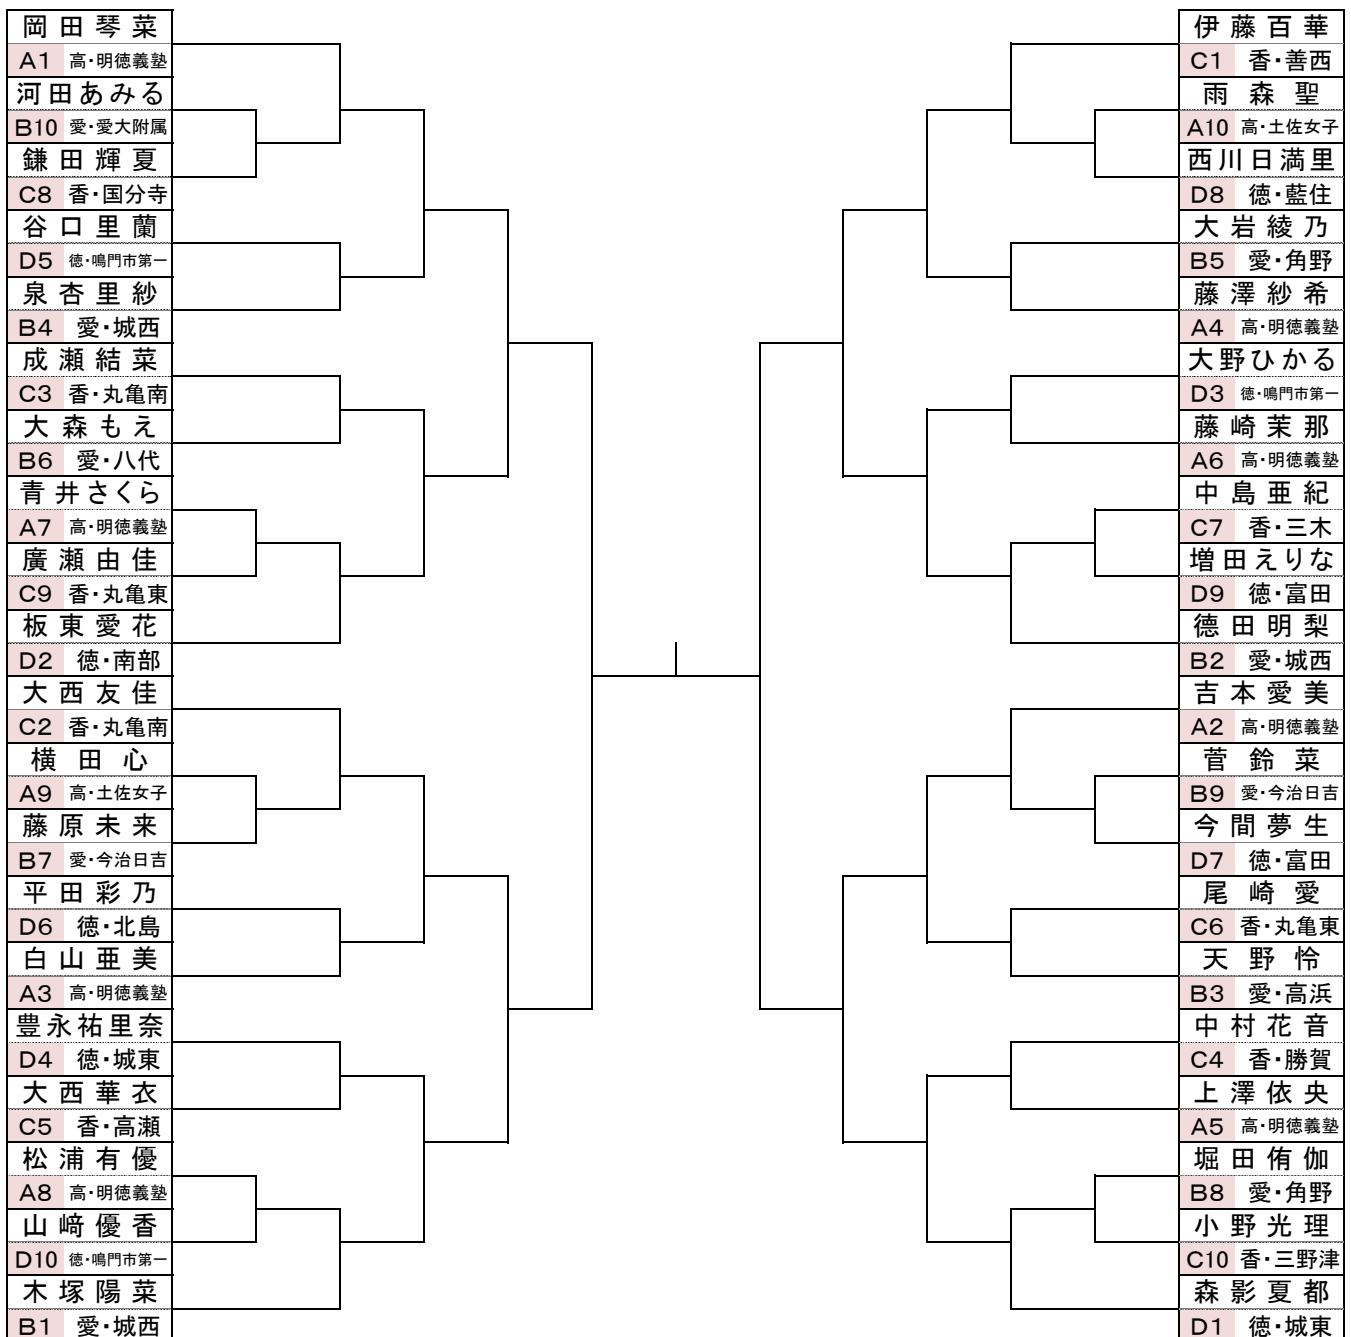

第55回四国中学校総合体育大会組合せ

[卓球男子]

(1) 団体戦

- ① 3チームずつのW組、X組、Y組、Z組の4リーグに分けて予選を行う。
- ② 各リーグに同県チームが入らないように抽選し、試合順序は次のとおりとする。

	(I)	(II)	(III)
W	A1 明德義塾	B2 鳴門市第一	C3 香東
X	B1 城西	C2 附属坂出	D3 中島
Y	C1 丸亀南	D2 小野	A3 一宮
Z	D1 今治日吉	A2 旭	B3 城東

○ 試合順序

- 第1試合 (II) - (III)
 第2試合 (I) - (II)、(III)の敗者
 第3試合 (I) - (II)、(III)の勝者

A[高知]県

B[徳島]県

C[香川]県

D[愛媛]県

(2) 個人戦

A[高知]県

B[香川]県

C[愛媛]県

D[徳島]県

第55回四国中学校総合体育大会組合せ

[卓球女子]

(1) 団体戦

- ① 3チームずつのW組、X組、Y組、Z組の4リーグに分けて予選を行う。
- ② 各リーグに同県チームが入らないように抽選し、試合順序は次のとおりとする。

	(I)	(II)	(III)
W	A1 鳴門市第一	B2 角野	C3 西部
X	B1 城西	C2 土佐女子	D3 豊中
Y	C1 明德義塾	D2 丸亀南	A3 北島
Z	D1 勝賀	A2 富田	B3 今治日吉

○ 試合順序

- 第1試合 (II) - (III)
 第2試合 (I) - (II)、(III)の敗者
 第3試合 (I) - (II)、(III)の勝者

A[徳島]県 B[愛媛]県 C[高知]県 D[香川]県

(2) 個人戦

A[高知]県 B[愛媛]県 C[香川]県 D[徳島]県