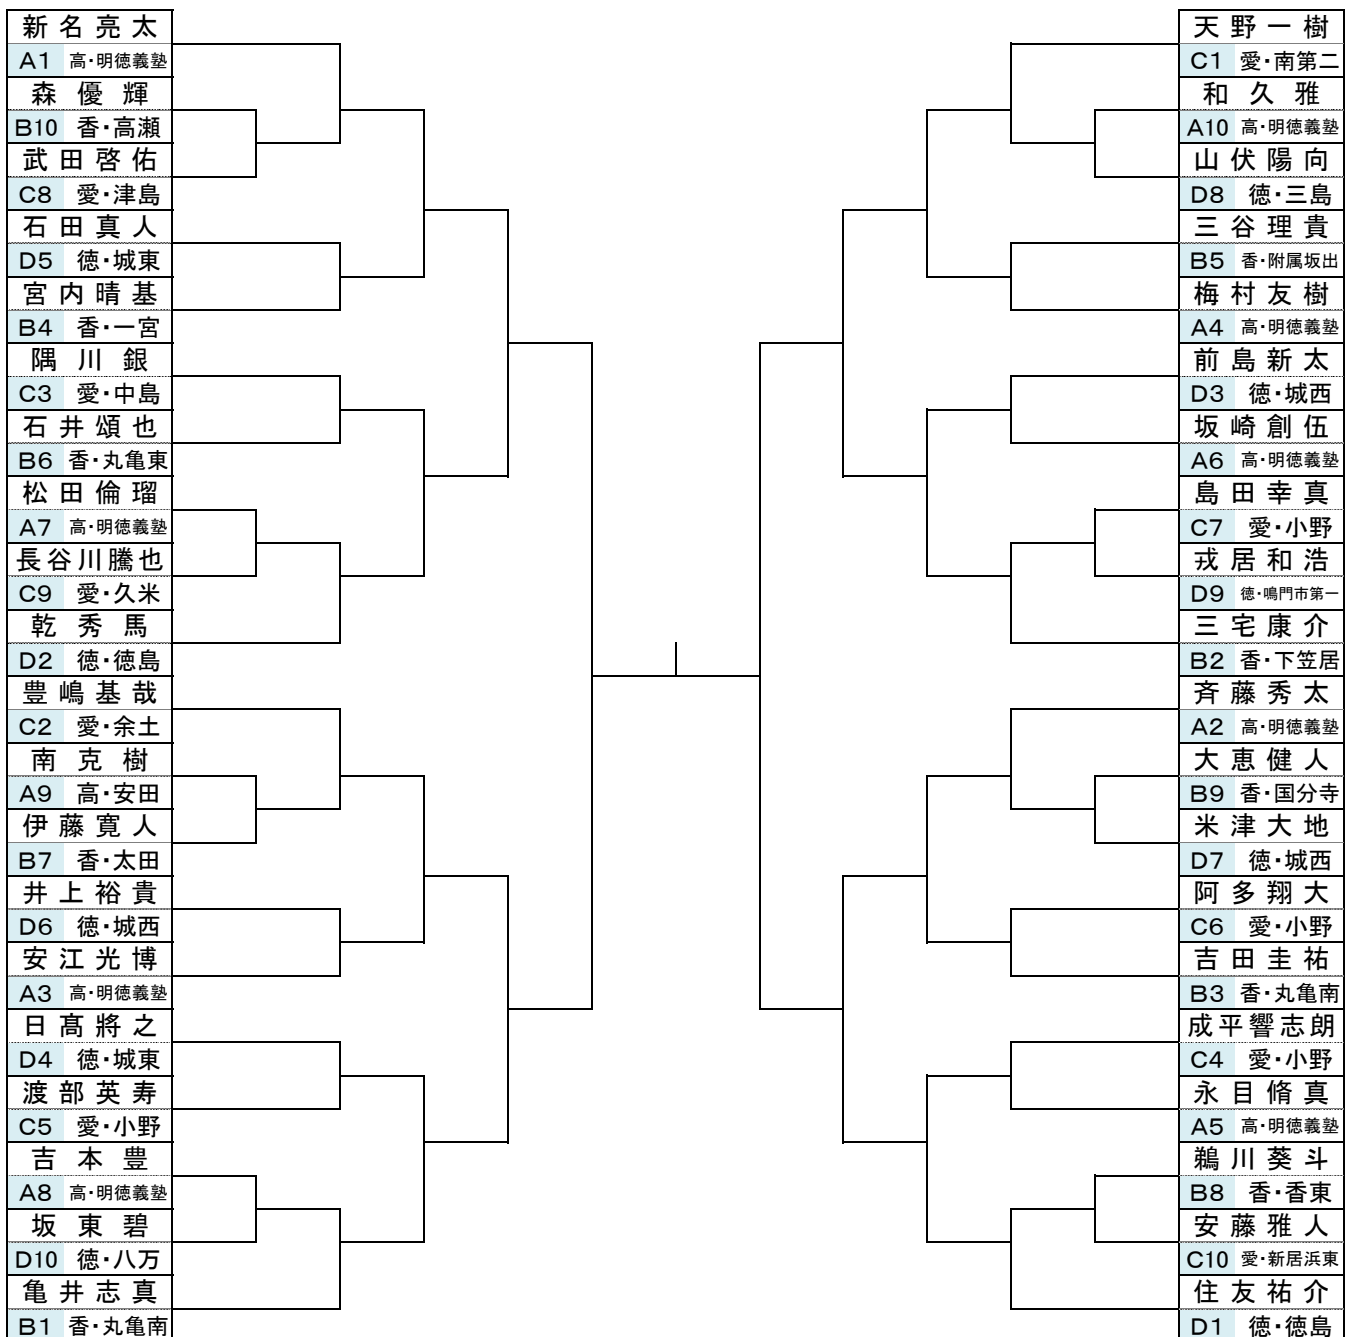

第55回四国中学校総合体育大会組合せ

[卓球男子]

(1) 団体戦

- ① 3チームずつのW組、X組、Y組、Z組の4リーグに分けて予選を行う。
- ② 各リーグに同県チームが入らないように抽選し、試合順序は次のとおりとする。

	(I)	(II)	(III)
W	A1 明德義塾	B2 鳴門市第一	C3 香東
X	B1 城西	C2 附属坂出	D3 中島
Y	C1 丸亀南	D2 小野	A3 一宮
Z	D1 今治日吉	A2 旭	B3 城東

○ 試合順序

- 第1試合 (II) - (III)
 第2試合 (I) - (II)、(III)の敗者
 第3試合 (I) - (II)、(III)の勝者

A[高知]県

B[徳島]県

C[香川]県

D[愛媛]県

(2) 個人戦

A[高知]県

B[香川]県

C[愛媛]県

D[徳島]県

第55回四国中学校総合体育大会組合せ

[卓球女子]

(1) 団体戦

- ① 3チームずつのW組、X組、Y組、Z組の4リーグに分けて予選を行う。
- ② 各リーグに同県チームが入らないように抽選し、試合順序は次のとおりとする。

	(I)	(II)	(III)
W	A1 鳴門市第一	B2 角野	C3 西部
X	B1 城西	C2 土佐女子	D3 豊中
Y	C1 明德義塾	D2 丸亀南	A3 北島
Z	D1 勝賀	A2 富田	B3 今治日吉