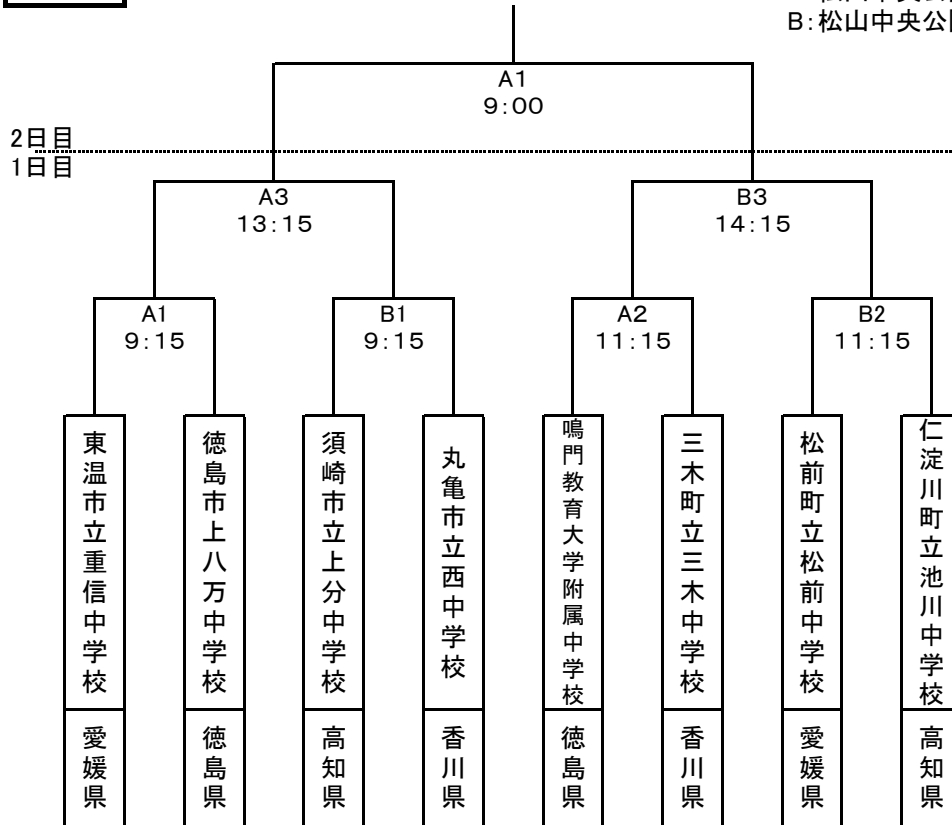

第52回四国中学校総合体育大会(ソフトボール)組み合わせ

雨天順延により、8月3日(日)、4日(月)

男子

A: 松山中央公園北
B: 松山中央公園南

女子

B: 松山中央公園南(決勝)
C: かすみの森公園東
D: かすみの森公園西