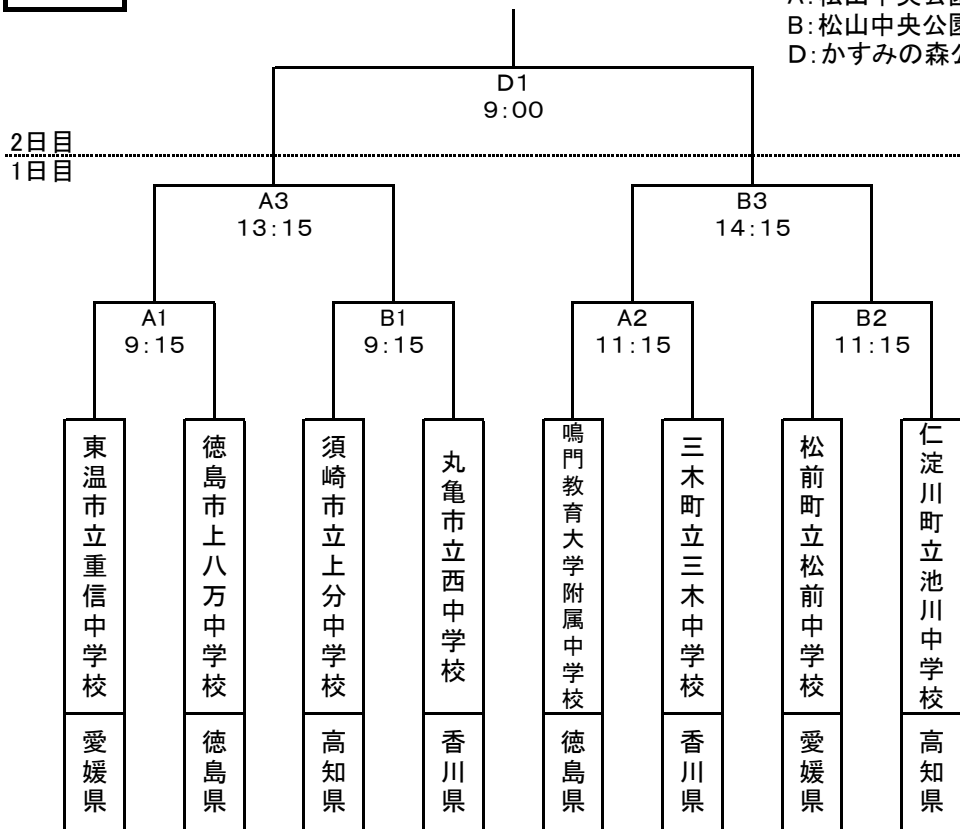

第52回四国中学校総合体育大会(ソフトボール)組み合わせ

雨天順延により、8月4日(月)、5日(火)

男子

A: 松山中央公園北
B: 松山中央公園南
D: かすみの森公園西(決勝)

女子

C: かすみの森公園東
D: かすみの森公園西